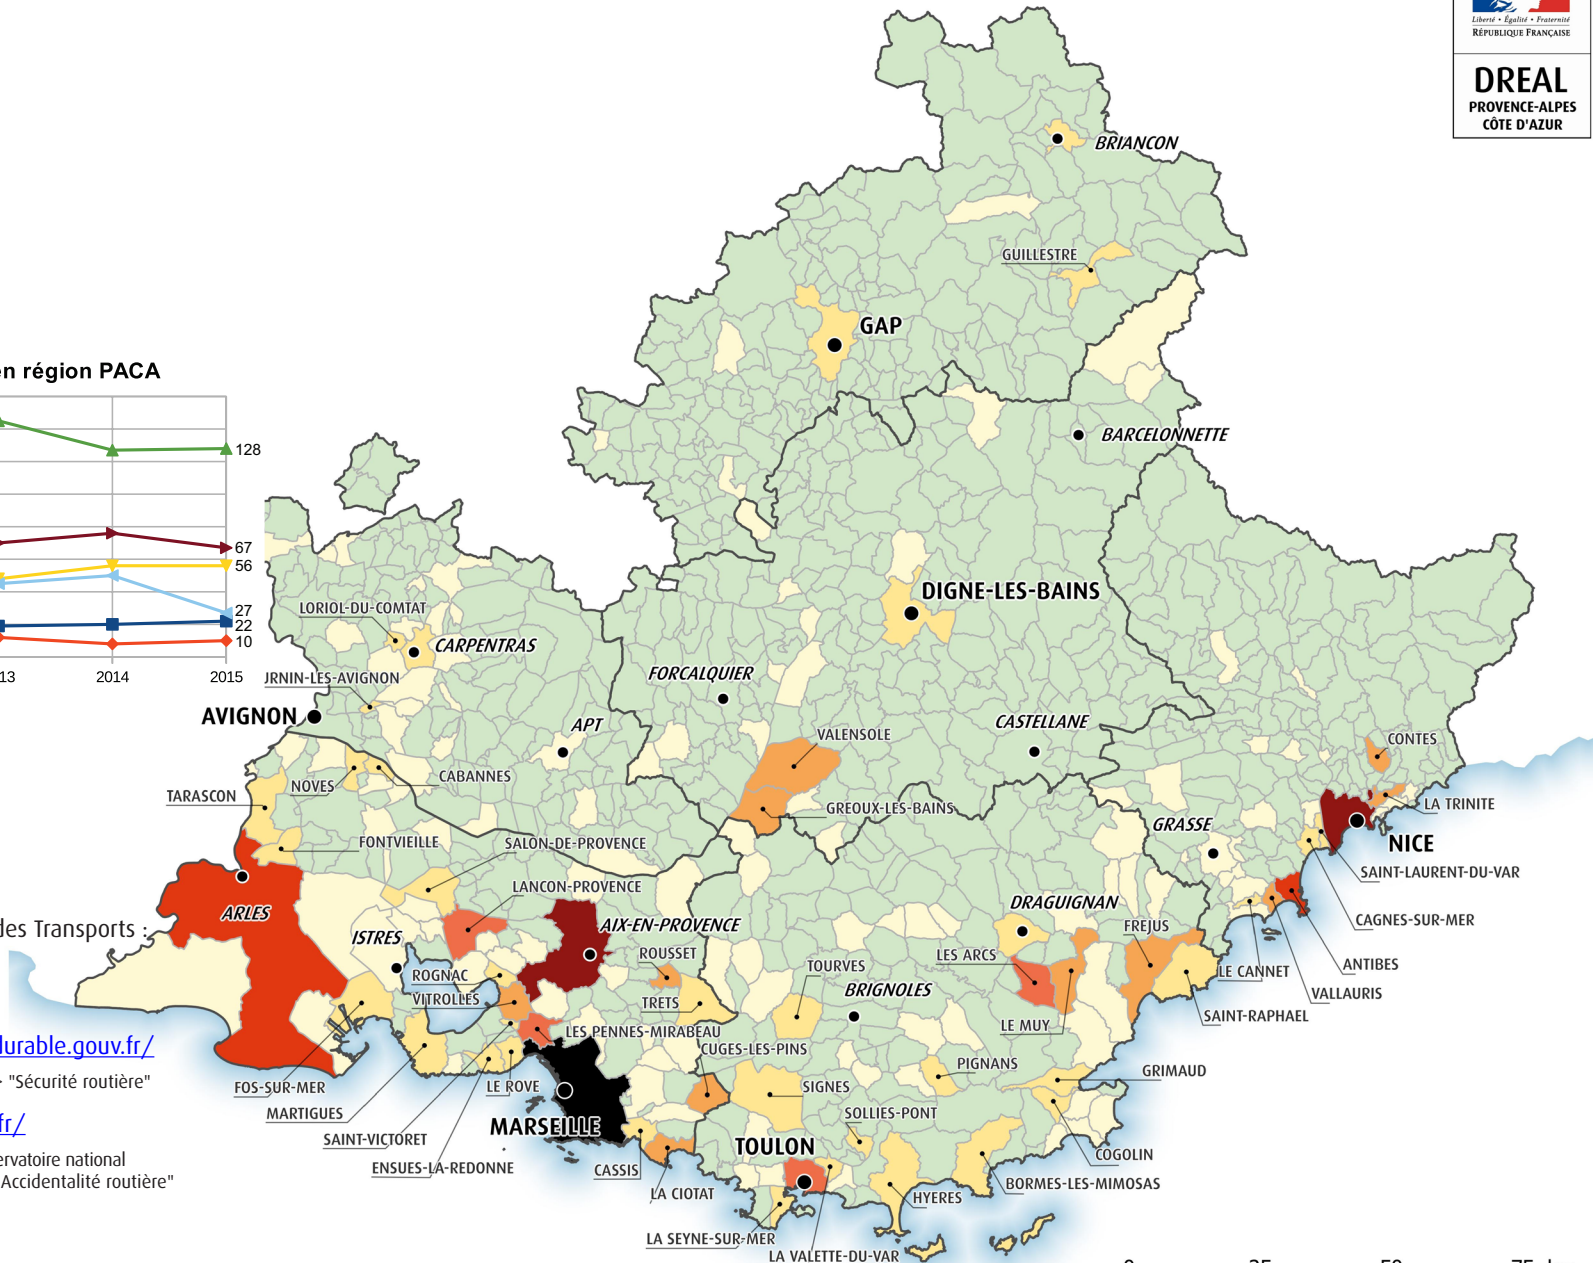

Nombre de tués par commune

Evolution de la mortalité en région PACA

**POUR EN SAVOIR PLUS**

Site régional de l'Observatoire Régional des Transports :

- <http://www.ort-paca.fr/>

Sécurité routière :

- <http://www.paca.developpement-durable.gouv.fr/>  
Rubrique "Transports - Infrastructures" > "Sécurité routière"
- <http://www.securite-routiere.gouv.fr/>  
Rubrique "La sécurité routière" > "L'observatoire national interministériel de la sécurité routière" > "Accidentalité routière"

Source : DREAL PACA - Mission sécurité et éducation routière  
© IGN BdCarto © - © DREAL PACA - Réalisation : AV/JH - 2016