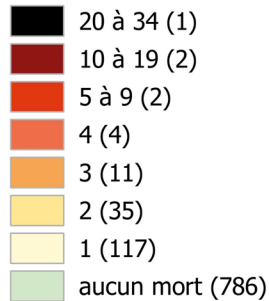

Nombre de tués par commune

Evolution de la mortalité en région PACA

**POUR EN SAVOIR PLUS**

Site régional de l'Observatoire Régional des Transports :

- <http://www.ort-paca.fr/>

Sécurité routière :

- <http://www.paca.developpement-durable.gouv.fr/>  
Rubrique "Transports - Infrastructures" > "Sécurité routière"
- <http://www.securite-routiere.gouv.fr/>  
Rubrique "La sécurité routière" > "L'observatoire national interministériel de la sécurité routière" > "Accidentalité routière"