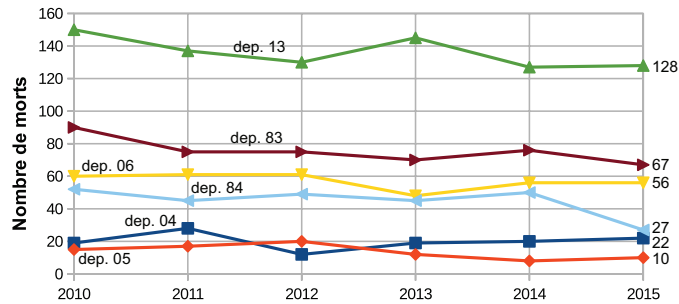

Nombre de tués par commune

Evolution de la mortalité en région PACA

**POUR EN SAVOIR PLUS**

Site régional de l'Observatoire Régional des Transports :

- <http://www.ort-paca.fr/>

Sécurité routière :

- <http://www.paca.developpement-durable.gouv.fr/>  
Rubrique "Transports - Infrastructures" > "Sécurité routière"
- <http://www.securite-routiere.gouv.fr/>  
Rubrique "La sécurité routière" > "L'observatoire national interministériel de la sécurité routière" > "Accidentalité routière"