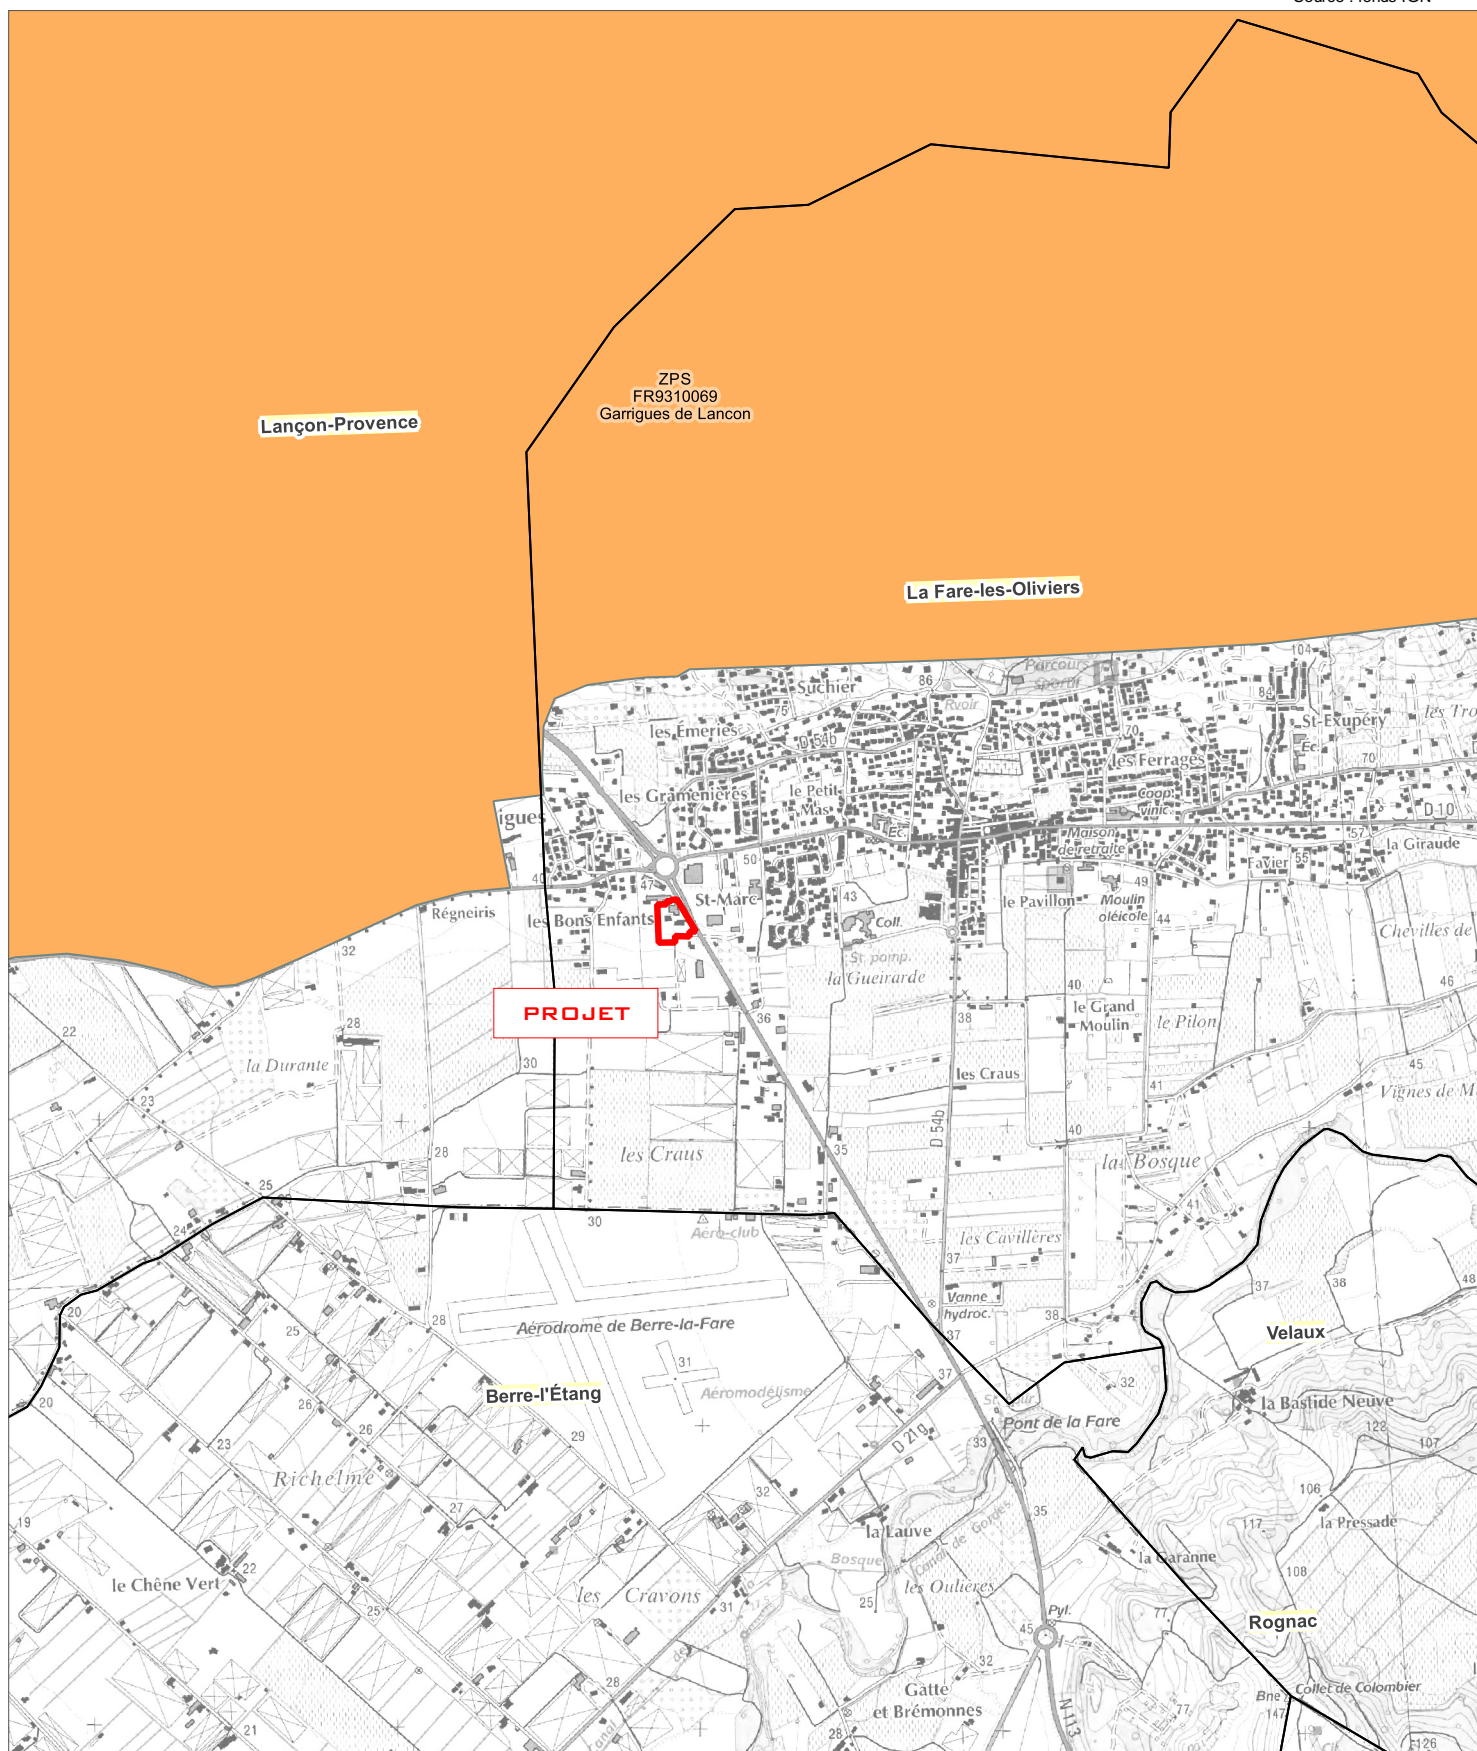

Natura 2000

Source : fonds IGN

LEGENDE

Projet

— Réseau hydrographique

Limites communales

NATURA 2000 - Directive Oiseaux

1:25 000

0 250 500 m