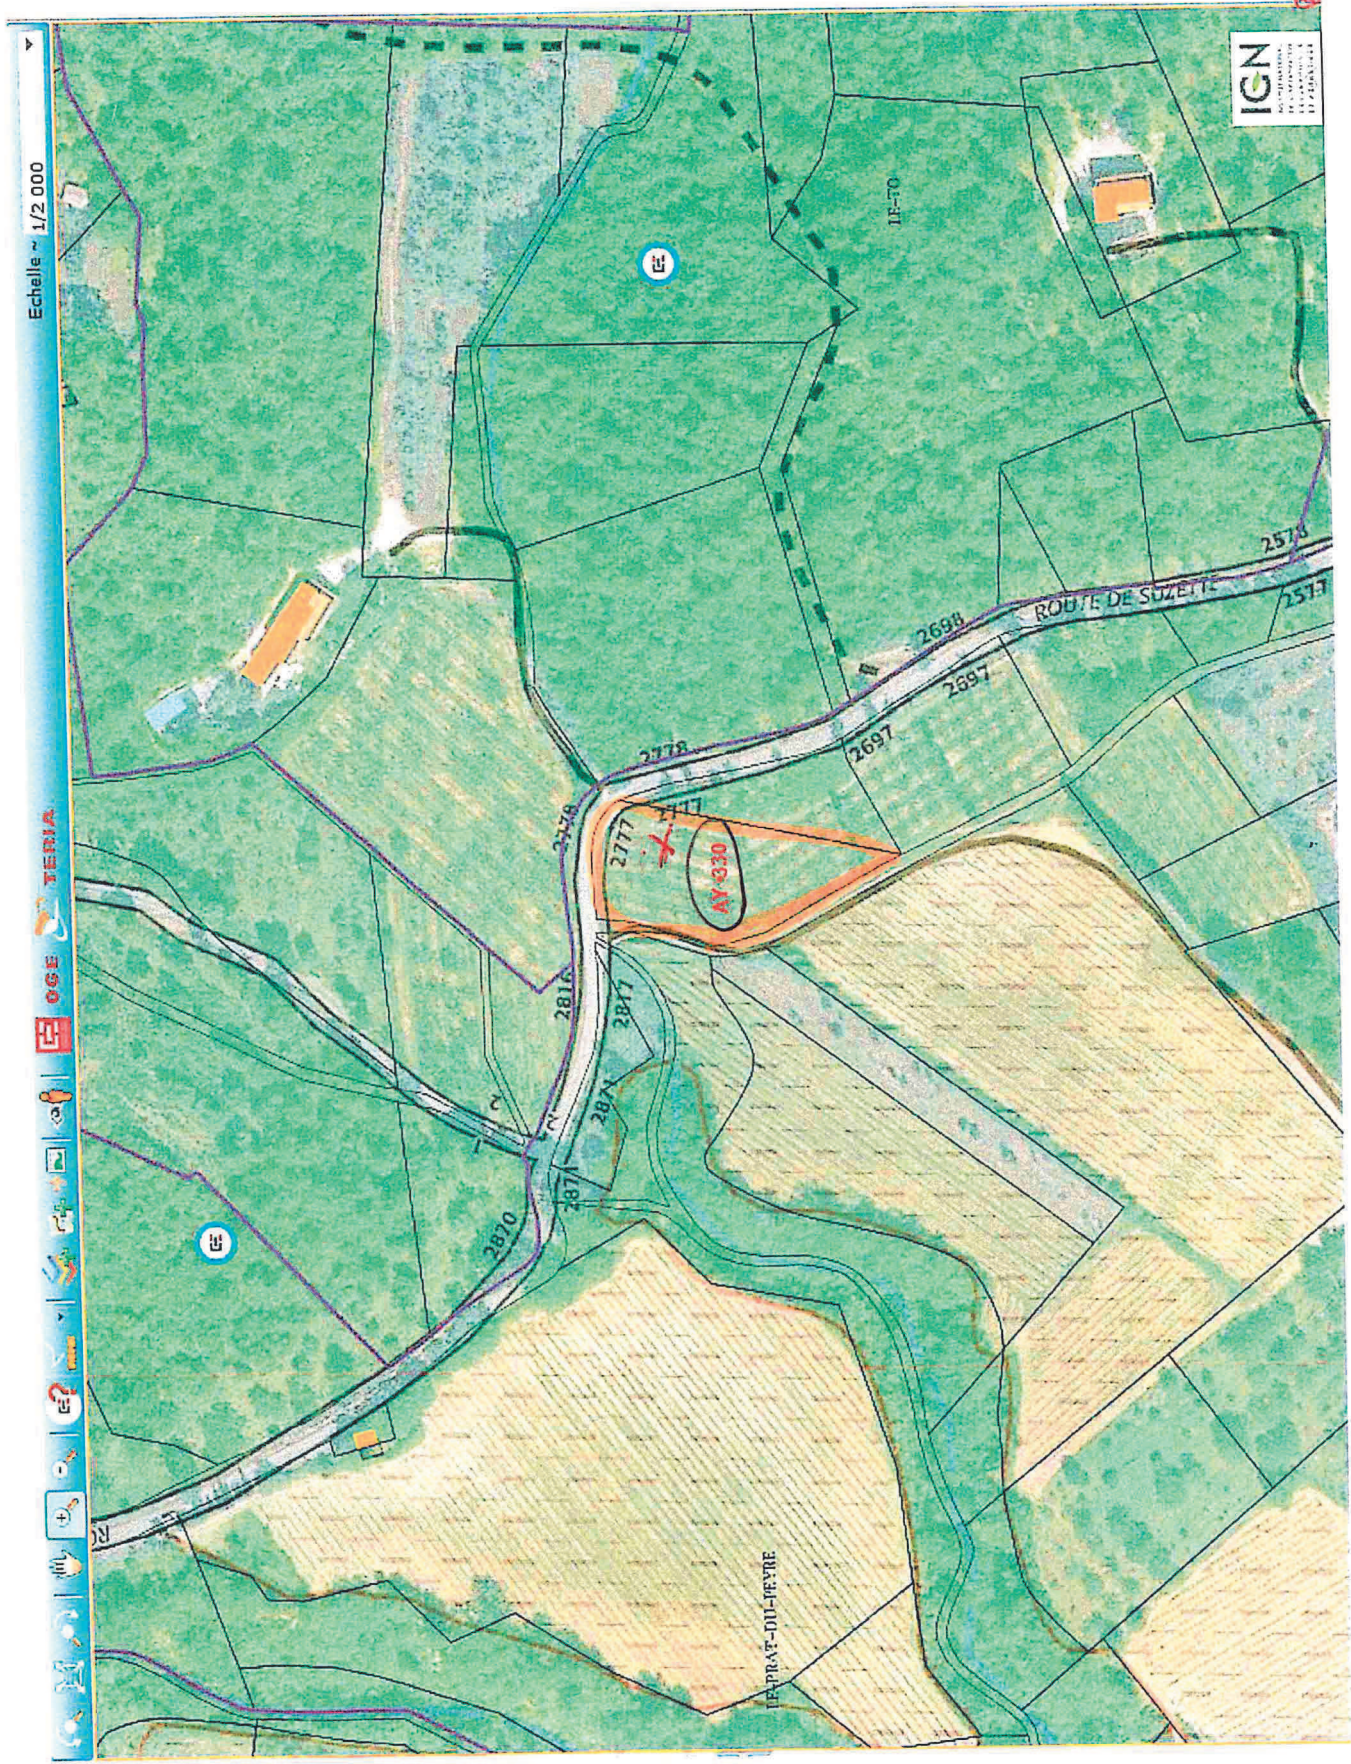

CARL l'eye à fio
le barreaux AY330

X = lieu du fraige

U. Kowalewski, 2015
© All Rights Reserved
GDA, 2015