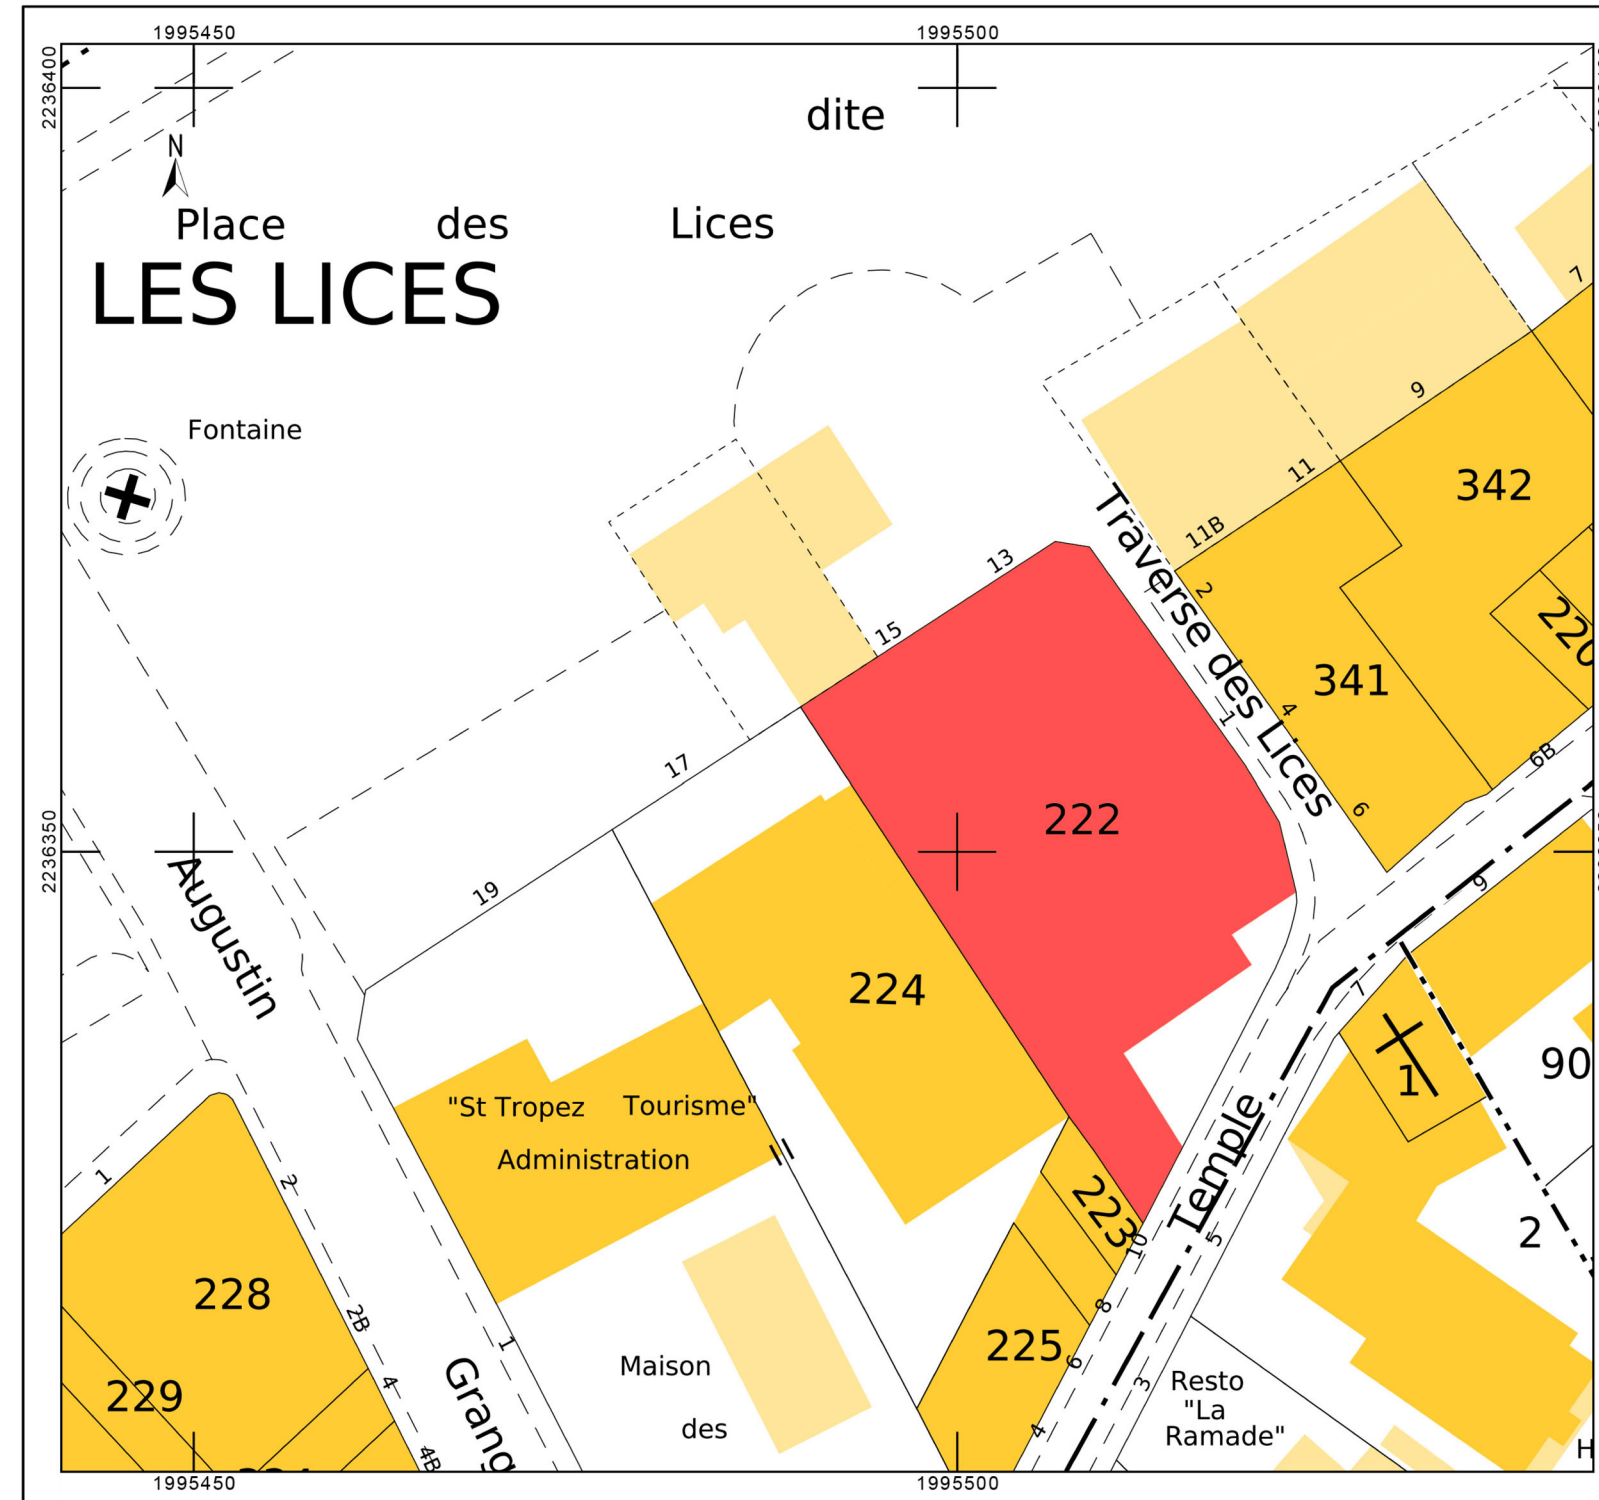

cadastre.gouv.fr

Informations littérales relatives à 1 parcelle sur la commune : SAINT TROPEZ (83).

Références de la parcelle 000 AC 222

Référence cadastrale de la parcelle	000 AC 222
Contenance cadastrale	742 mètres carrés
Adresse	13 PL CARNOT 83990 SAINT TROPEZ
Adresse	15 PL CARNOT 83990 SAINT TROPEZ
Adresse	1 TRA DES LICES 83990 SAINT TROPEZ