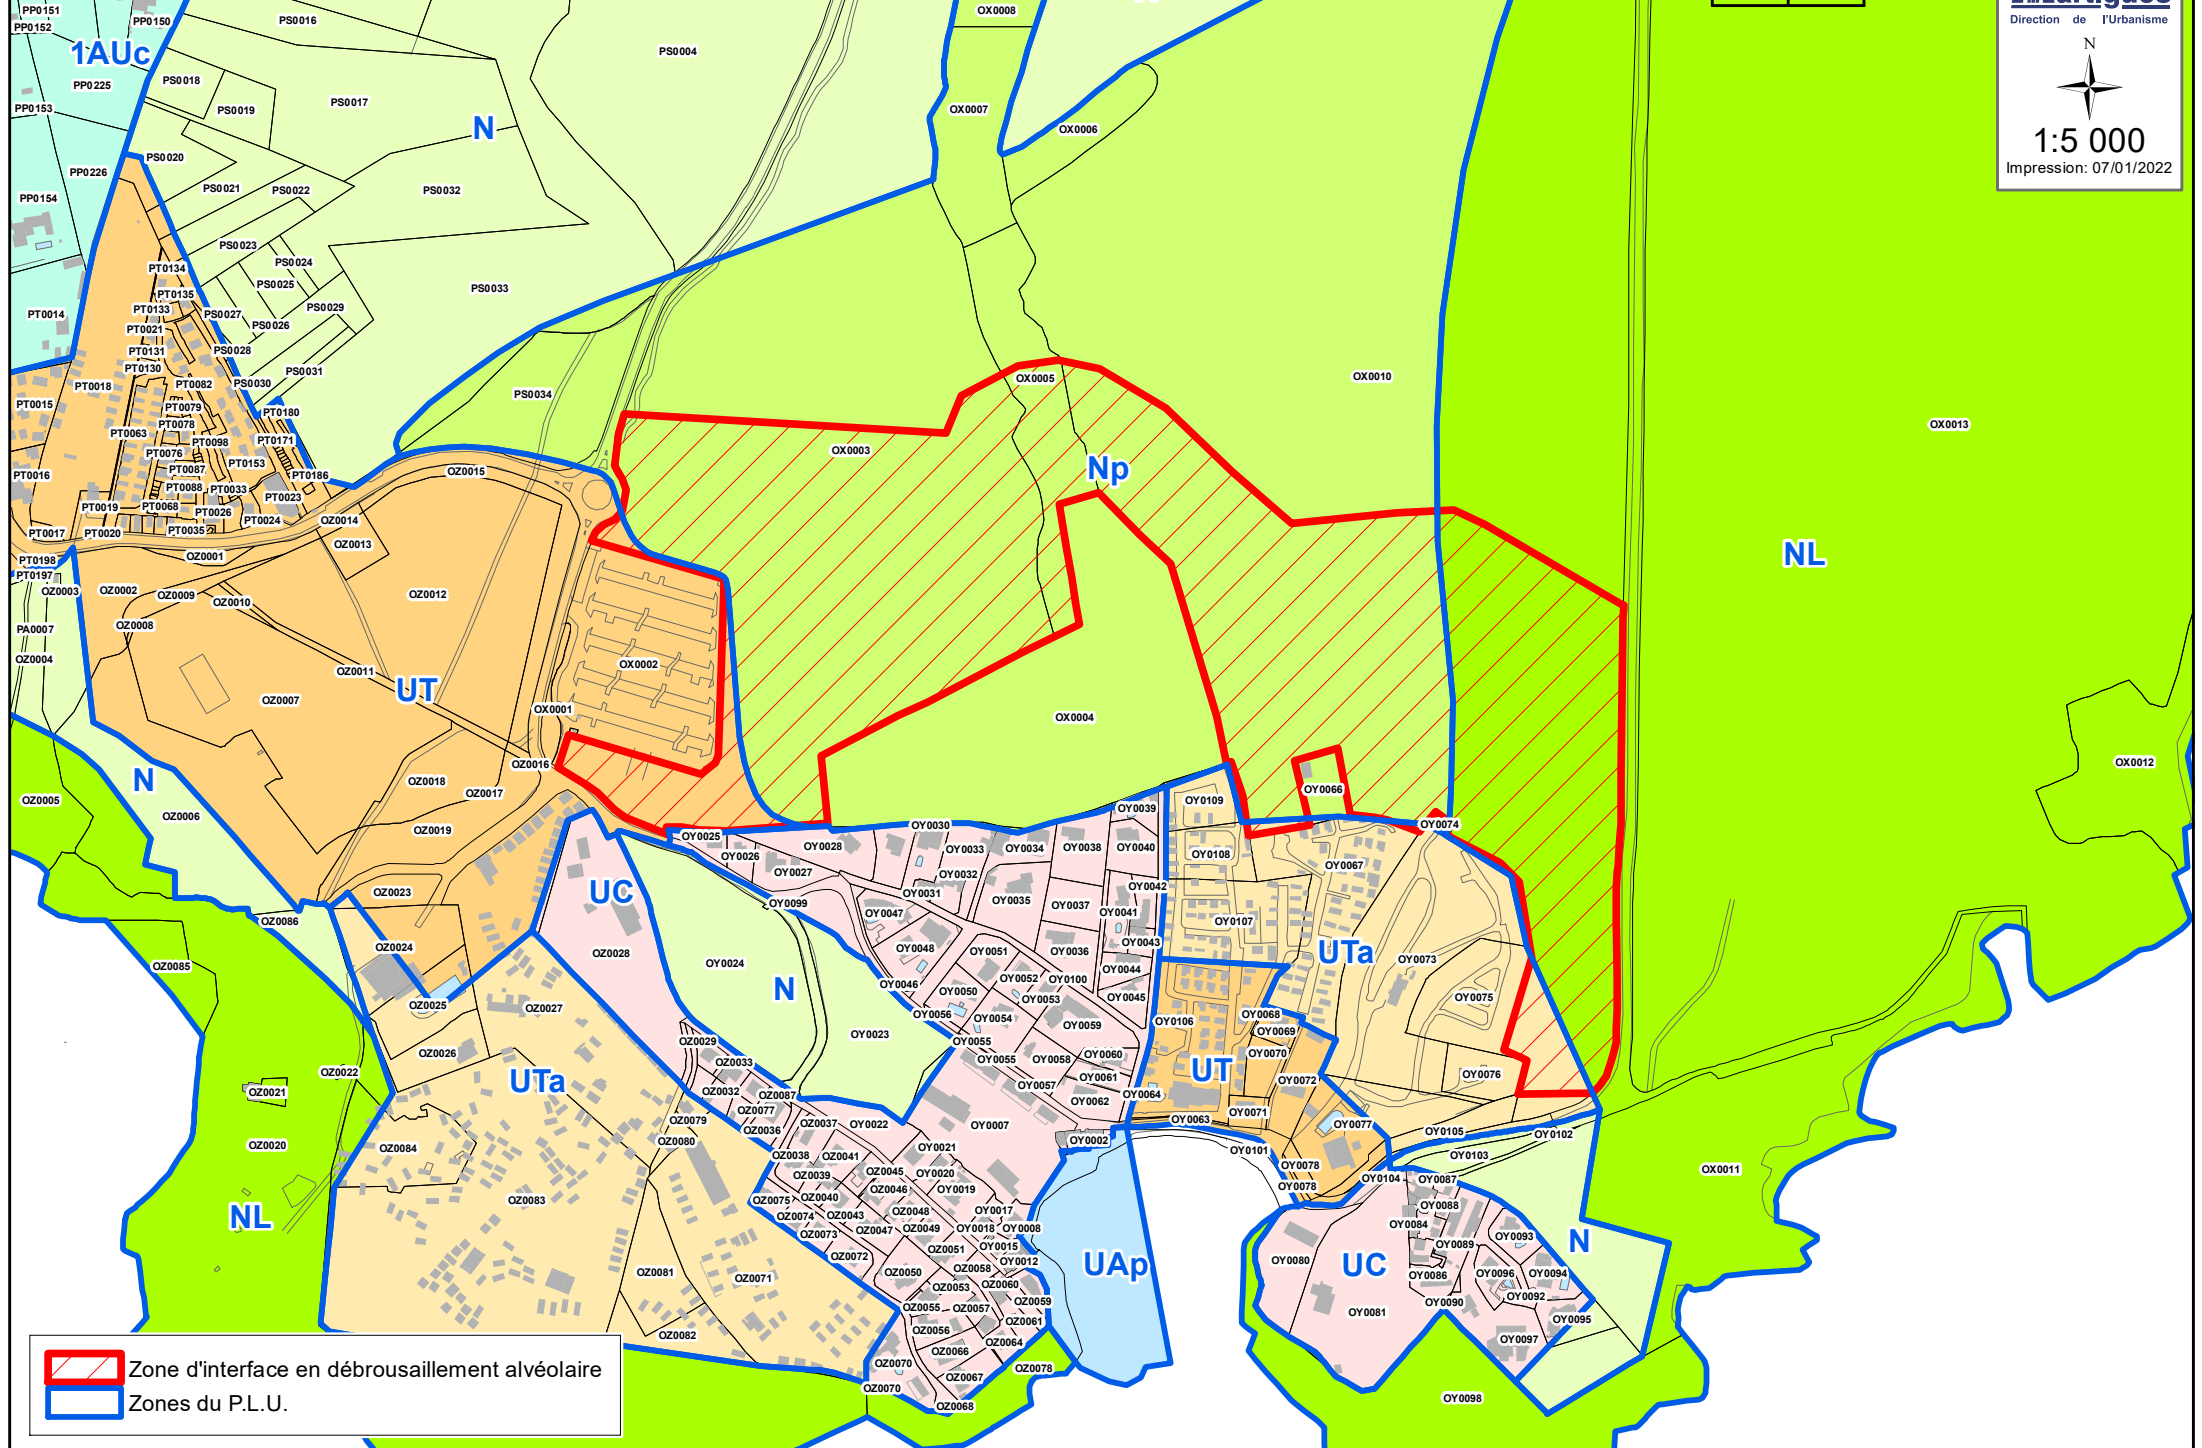

Martigues - Défrichement - Plan de situation

ville de Martigues
Direction de l'Urbanisme

N

1:25 000
Impression: 07/01/2022

0 250 500 Mètres

PROJET

Martigues - Défrichement - Plan cadastral

Martigues - Défrichage - Projet d'aménagement de l'interface

- Citerne DECI
- Pistes DECI (6 m)
- Propriétés OX10 OX3 OX5
- Zone d'interface en débroussaillage alvéolaire
- Aires de croisement
- Bornes incendie existantes
- OLD Privées

OX0013

OX0011

Martigues - Défrichement - Plan des abords

 Zone d'interface en débroussaillage alvéolaire

0 50 100 Mètres

Martigues - Défrichement - Zones des feux de forêt du Plan Local d'Urbanisme en vigueur

0 50 100 Mètres

Martigues - Défrichement - Zonage du Plan Local d'Urbanisme en vigueur

ville de Martigues
Direction de l'Urbanisme

1:5 000
Impression: 07/01/2022

Zone d'interface en débroussaillage alvéolaire

Zones du P.L.U.