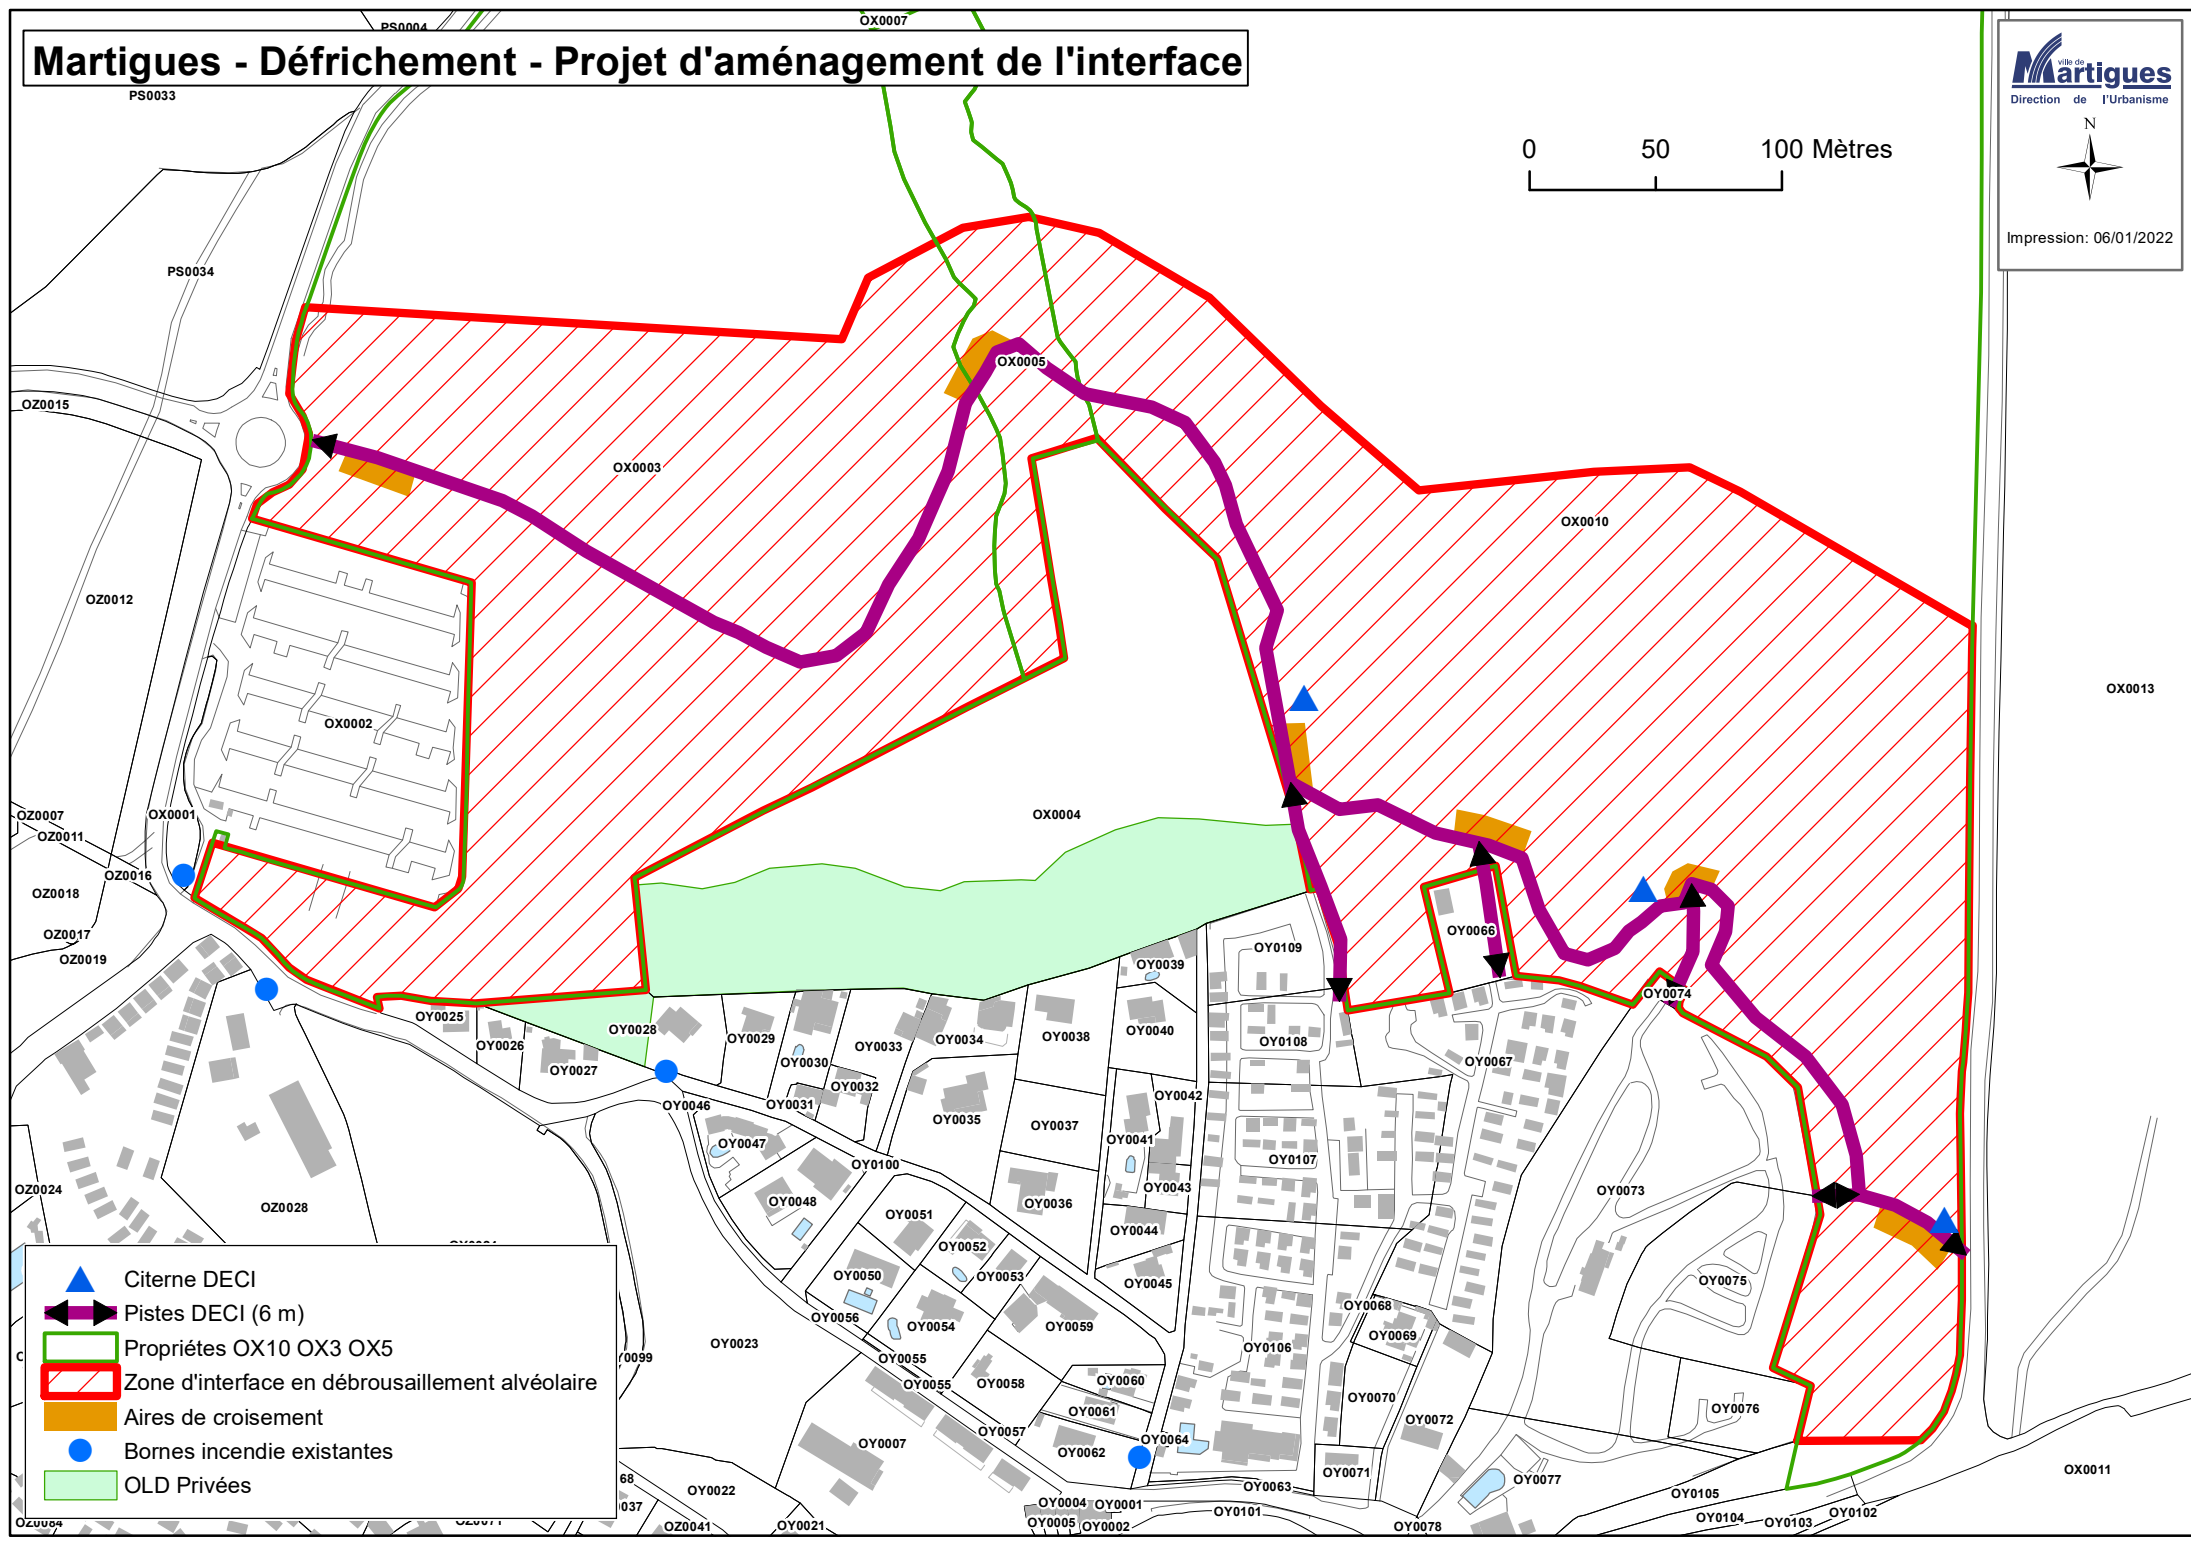

Martigues - Défrichement - Plan de situation

ville de Martigues
Direction de l'Urbanisme

N

1:25 000
Impression: 07/01/2022

0 250 500 Mètres

PROJET

Martigues - Défrichement - Plan cadastral

Martigues - Défrichage - Projet d'aménagement de l'interface

- Citerne DECI
- Pistes DECI (6 m)
- Propriétés OX10 OX3 OX5
- Zone d'interface en débroussaillage alvéolaire
- Aires de croisement
- Bornes incendie existantes
- OLD Privées

OX0013

OX0011

Martigues - Défrichement - Plan des abords

 Zone d'interface en débroussaillage alvéolaire

0 50 100 Mètres

Martigues - Défrichement - Zones des feux de forêt du Plan Local d'Urbanisme en vigueur

0 50 100 Mètres

Martigues - Défrichement - Zonage du Plan Local d'Urbanisme en vigueur

ville de Martigues
Direction de l'Urbanisme

1:5 000
Impression: 07/01/2022

Zone d'interface en débroussaillage alvéolaire

Zones du P.L.U.