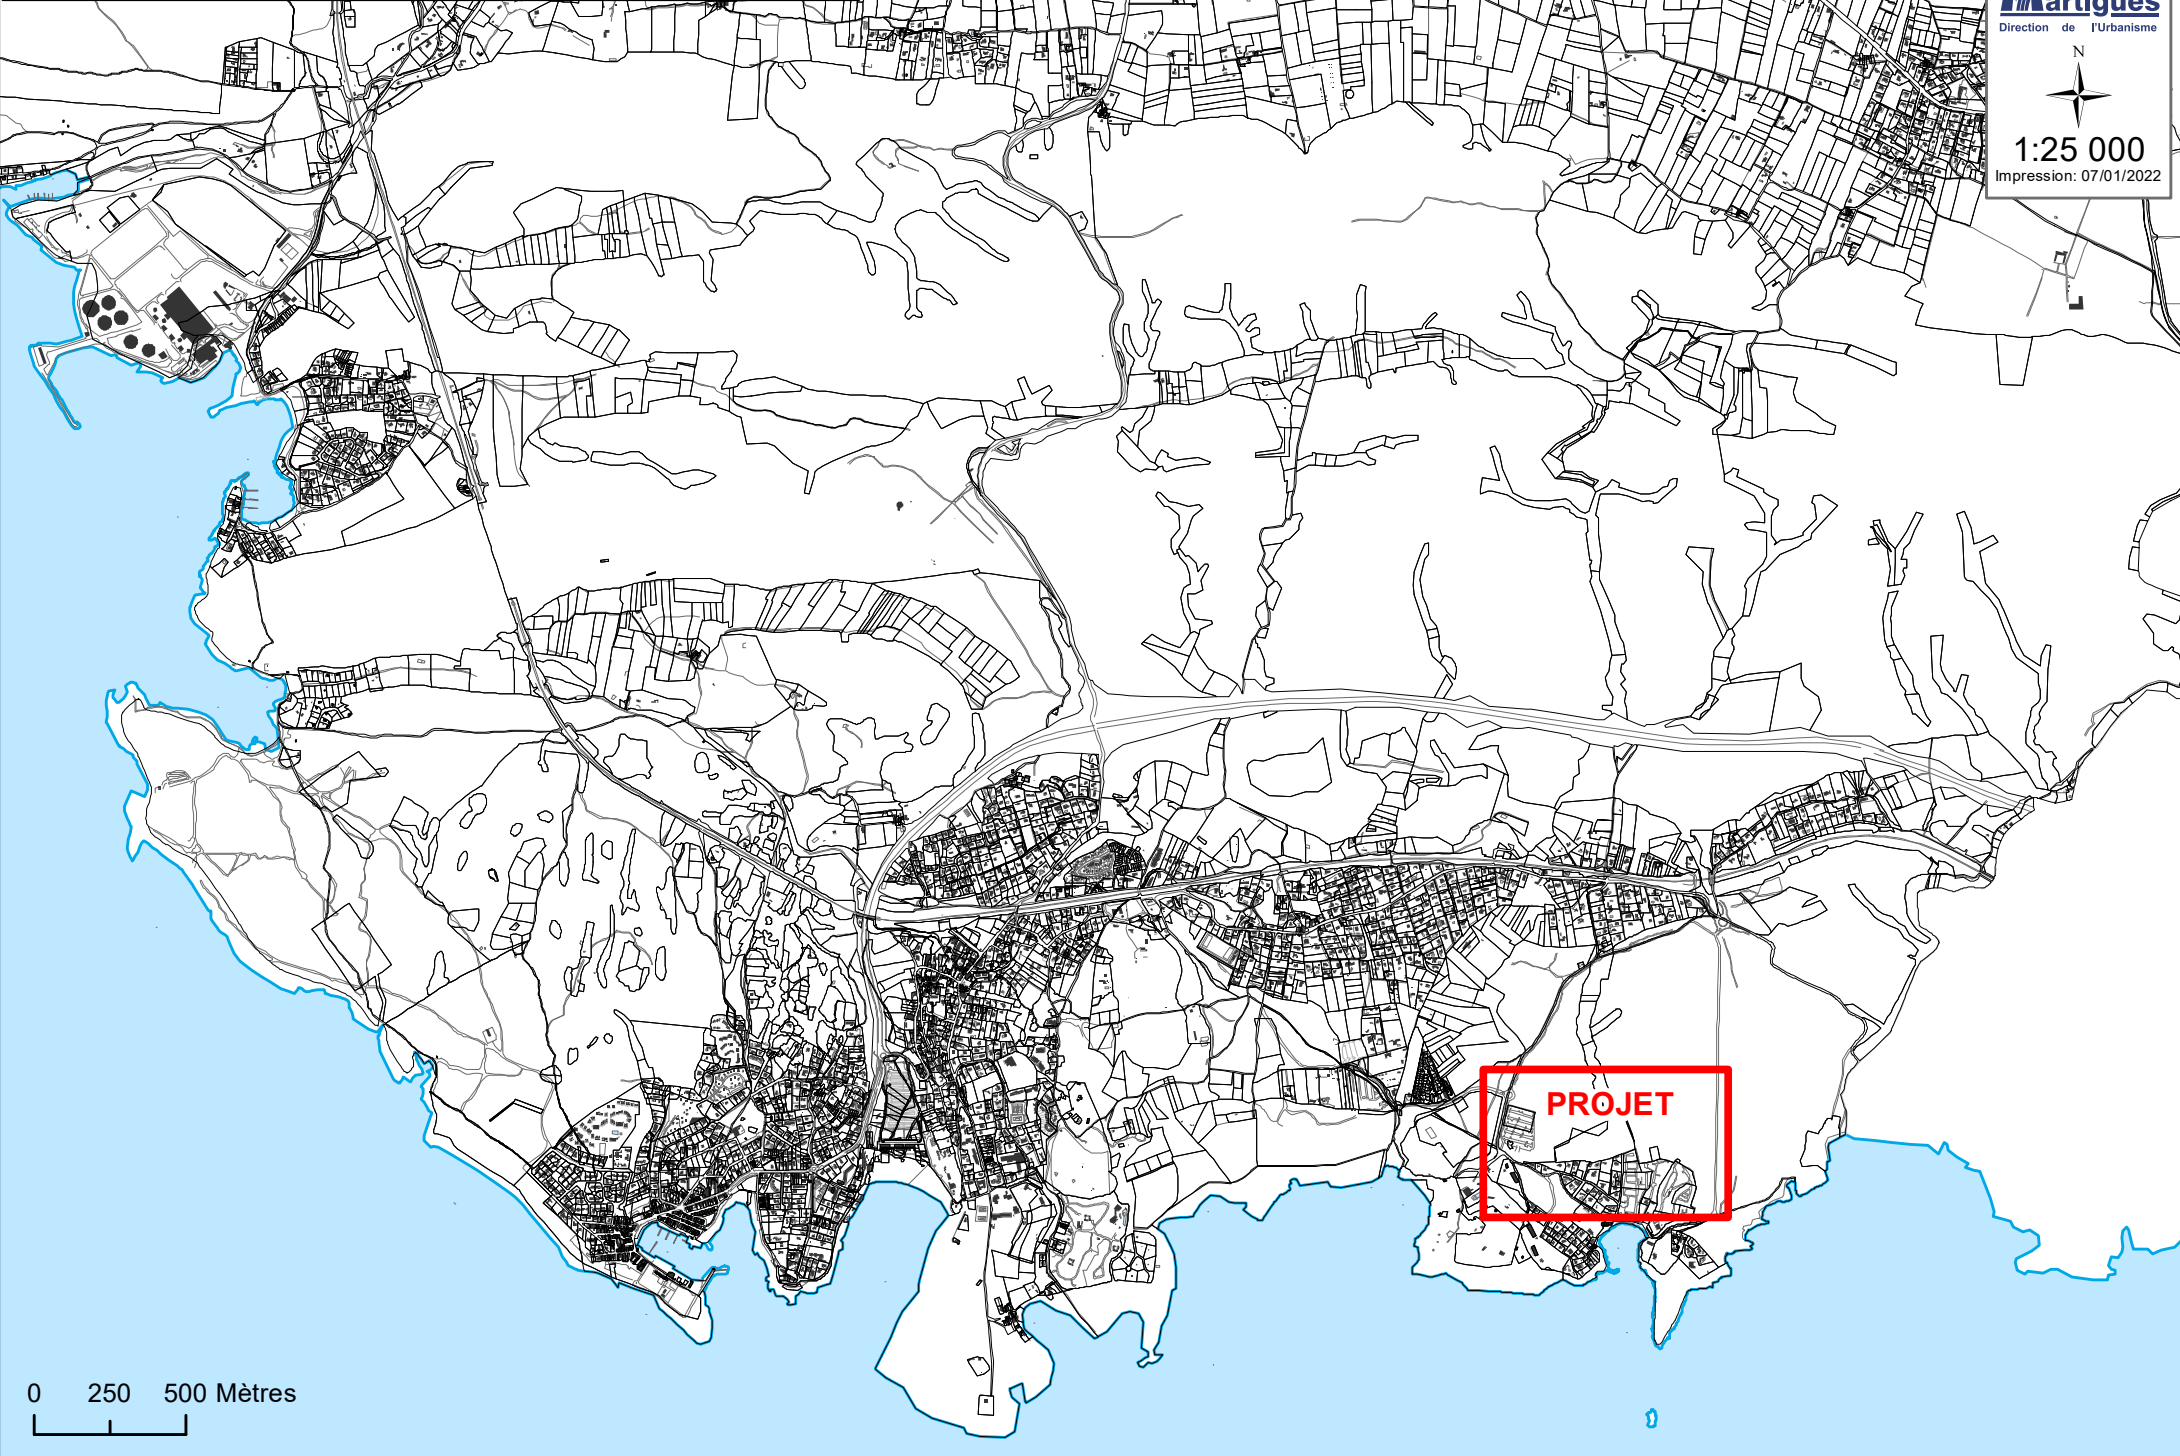

Martigues - Défrichement - Plan de situation

ville de Martigues
Direction de l'Urbanisme

N

1:25 000
Impression: 07/01/2022

0 250 500 Mètres

PROJET

Martigues - Défrichement - Plan cadastral

Martigues - Défrichage - Projet d'aménagement de l'interface

- Citerne DECI
- Pistes DECI (6 m)
- Propriétés OX10 OX3 OX5
- Zone d'interface en débroussaillage alvéolaire
- Aires de croisement
- Bornes incendie existantes
- OLD Privées

OX0013

OX0011

Martigues - Défrichement - Plan des abords

 Zone d'interface en débroussaillage alvéolaire

0 50 100 Mètres

Martigues - Défrichement - Zones des feux de forêt du Plan Local d'Urbanisme en vigueur

0 50 100 Mètres

Martigues - Défrichement - Zonage du Plan Local d'Urbanisme en vigueur