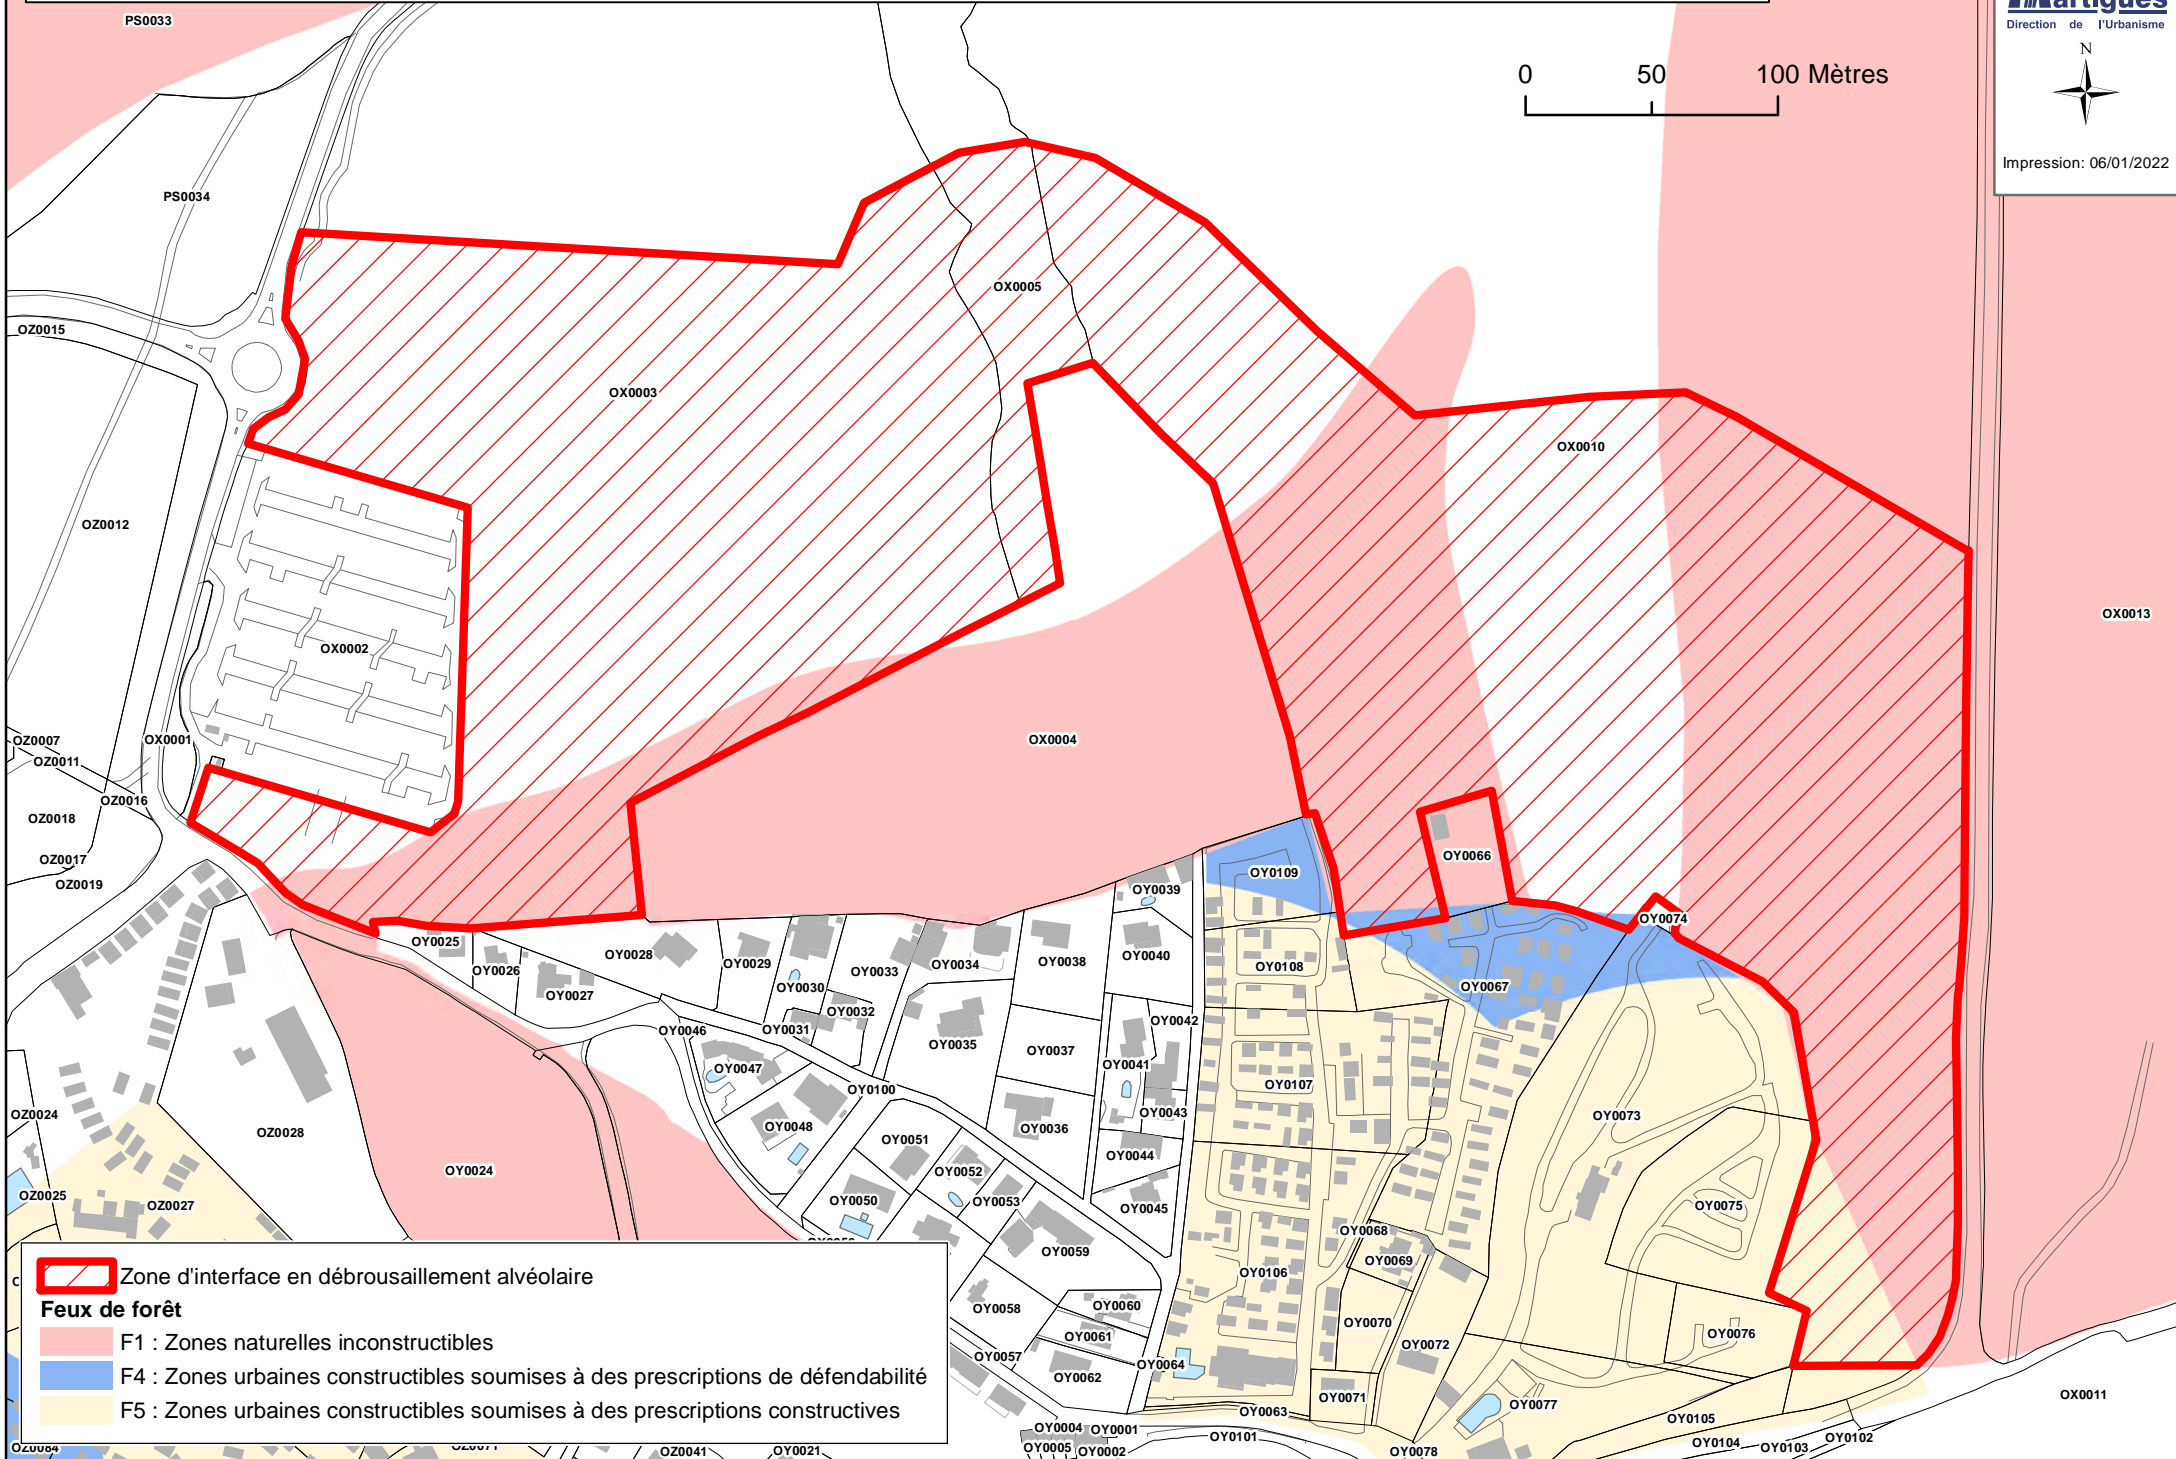

Martigues - Défrichement - Plan de situation

ville de Martigues
Direction de l'Urbanisme

N

1:25 000
Impression: 07/01/2022

0 250 500 Mètres

PROJET

Martigues - Défrichement - Plan cadastral

Martigues - Défrichage - Projet d'aménagement de l'interface

- Citerne DECI
- Pistes DECI (6 m)
- Propriétés OX10 OX3 OX5
- Zone d'interface en débroussaillage alvéolaire
- Aires de croisement
- Bornes incendie existantes
- OLD Privées

OX0013

OX0011

Martigues - Défrichement - Plan des abords

 Zone d'interface en débroussaillage alvéolaire

0 50 100 Mètres

Martigues - Défrichement - Zones des feux de forêt du Plan Local d'Urbanisme en vigueur

0 50 100 Mètres

Martigues - Défrichement - Zonage du Plan Local d'Urbanisme en vigueur