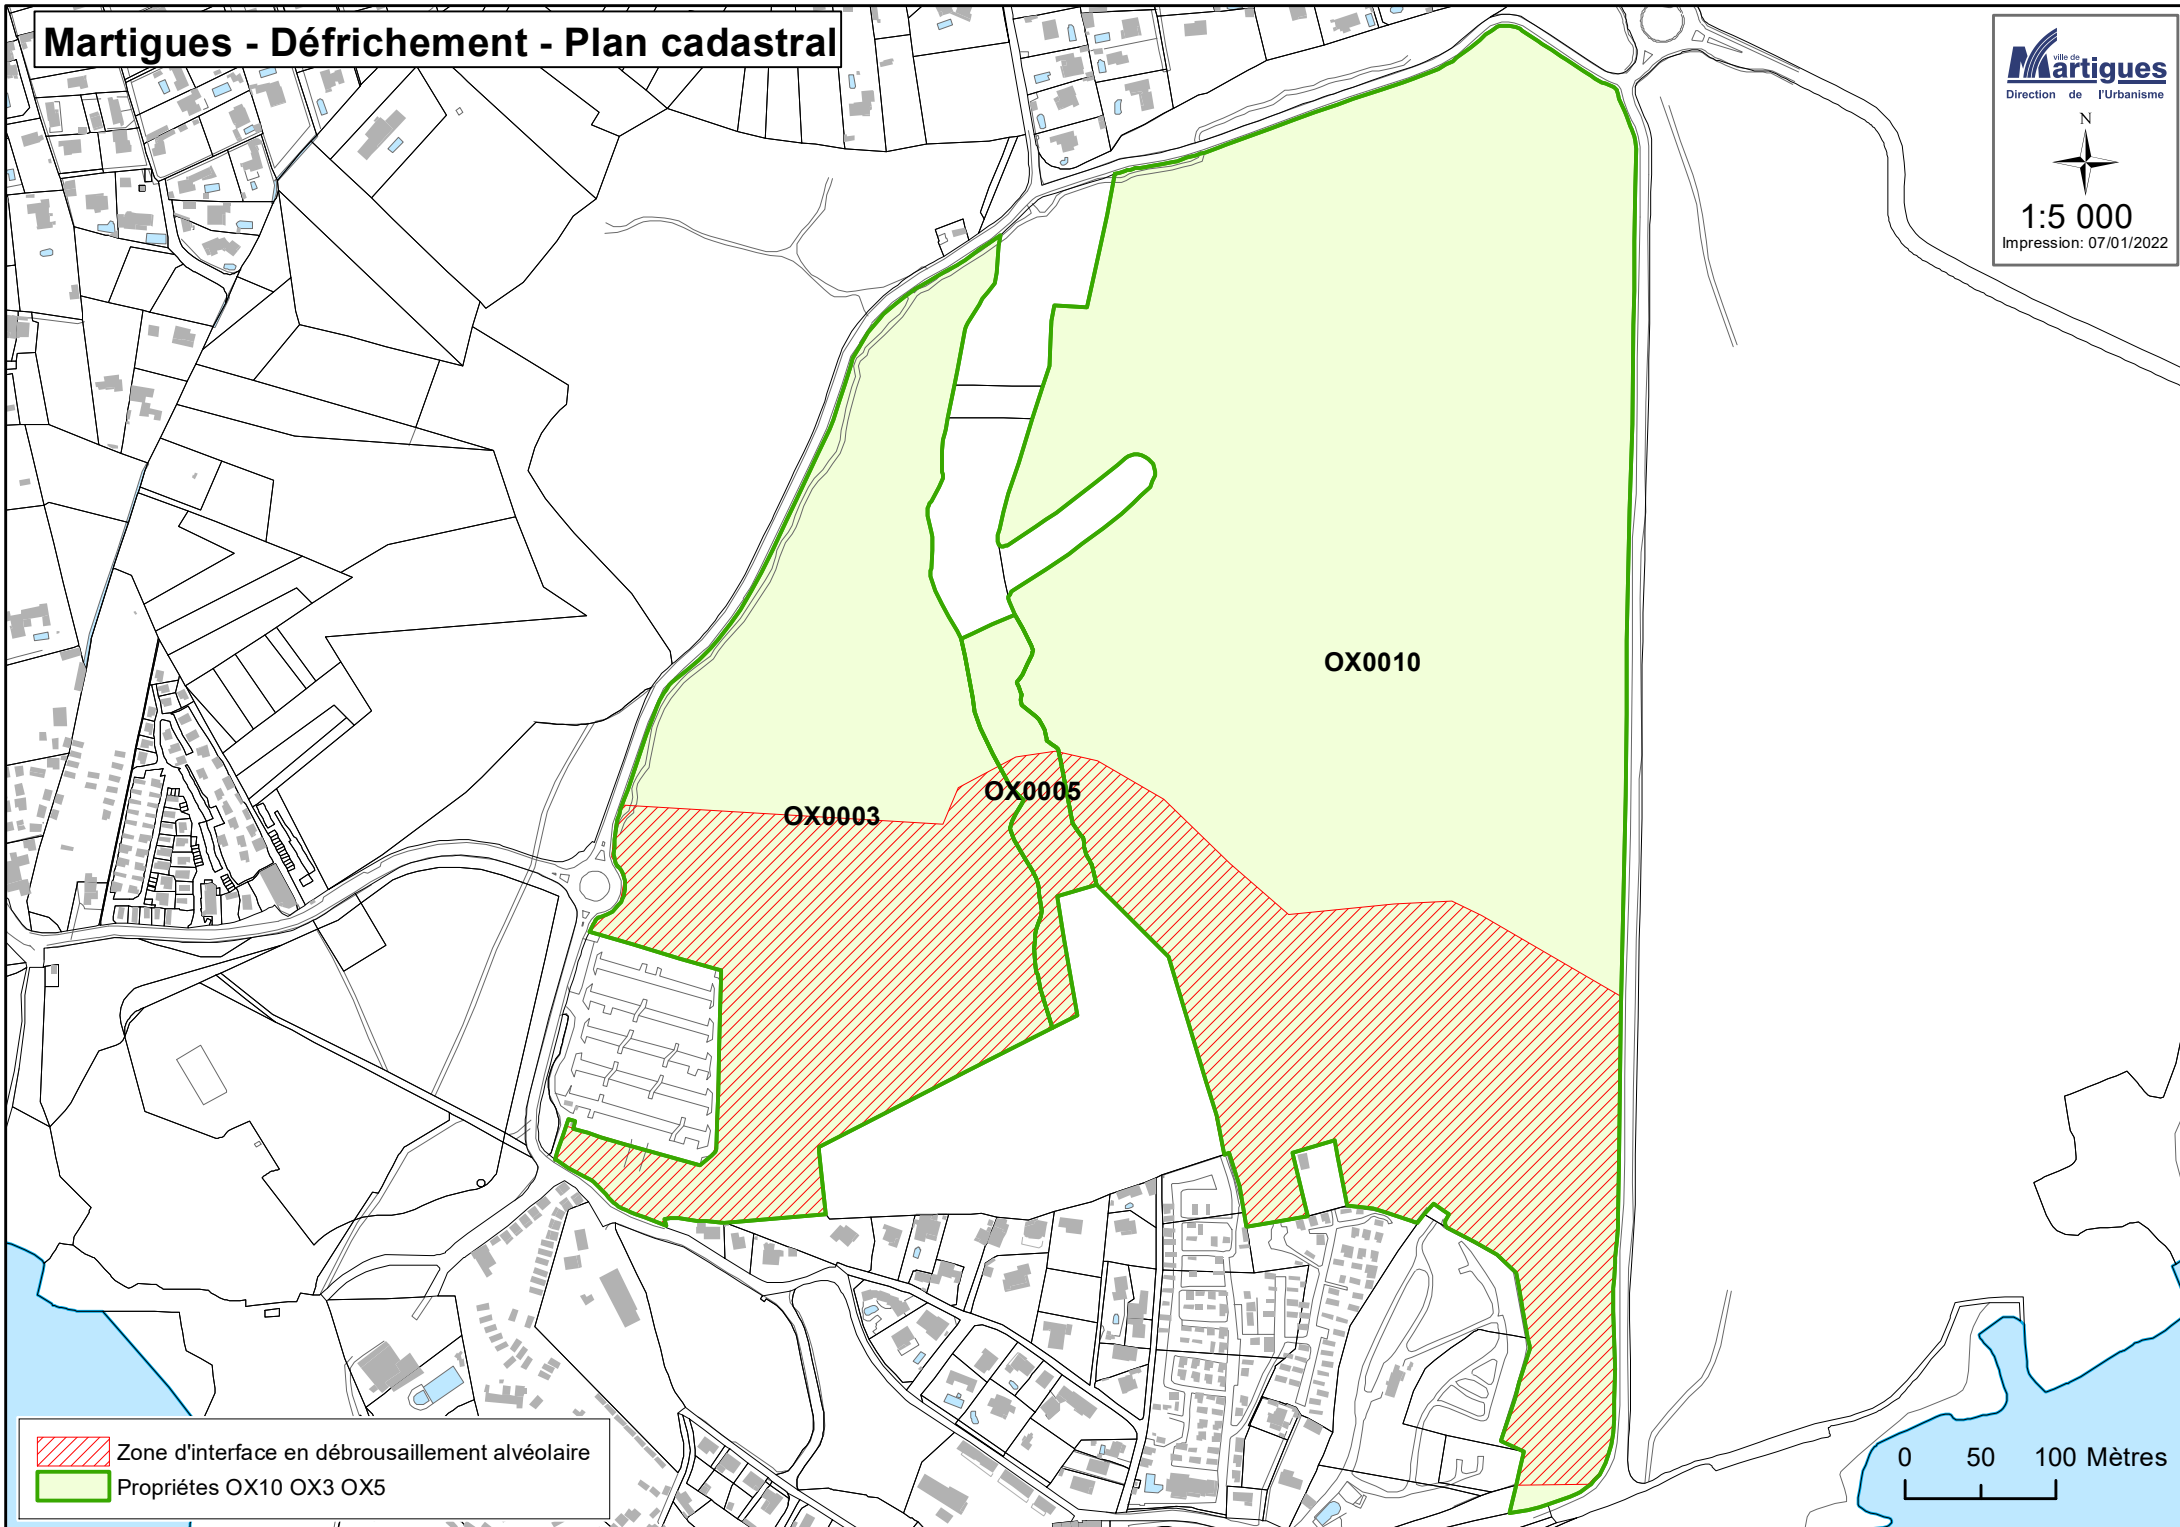

Martigues - Défrichement - Plan de situation

ville de Martigues
Direction de l'Urbanisme

N

1:25 000
Impression: 07/01/2022

0 250 500 Mètres

PROJET

Martigues - Défrichement - Plan cadastral

Martigues - Défrichage - Projet d'aménagement de l'interface

- Citerne DECI
- Pistes DECI (6 m)
- Propriétés OX10 OX3 OX5
- Zone d'interface en débroussaillage alvéolaire
- Aires de croisement
- Bornes incendie existantes
- OLD Privées

OX0013

OX0011

Martigues - Défrichement - Plan des abords

 Zone d'interface en débroussaillage alvéolaire

0 50 100 Mètres

Martigues - Défrichement - Zones des feux de forêt du Plan Local d'Urbanisme en vigueur

0 50 100 Mètres

Martigues - Défrichement - Zonage du Plan Local d'Urbanisme en vigueur