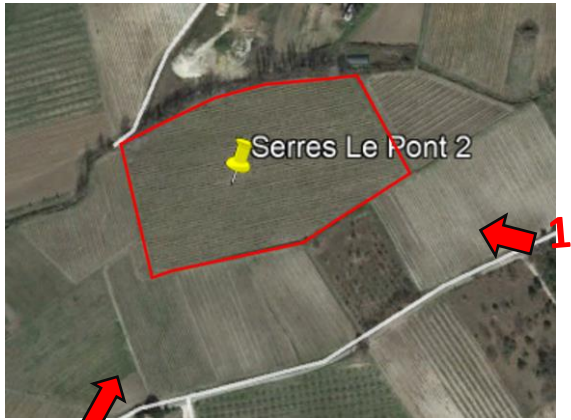

Demande d'examen au cas par cas
Projet de serres agricoles avec couverture photovoltaïque

SERRE LE PONT- Saint Saturnin les Apt

ANNEXES

Cadastre:

Adresse :

Serre le Pont 2 : lieu-dit Le Pont

AZ 270,8,17

Vue aeriene: