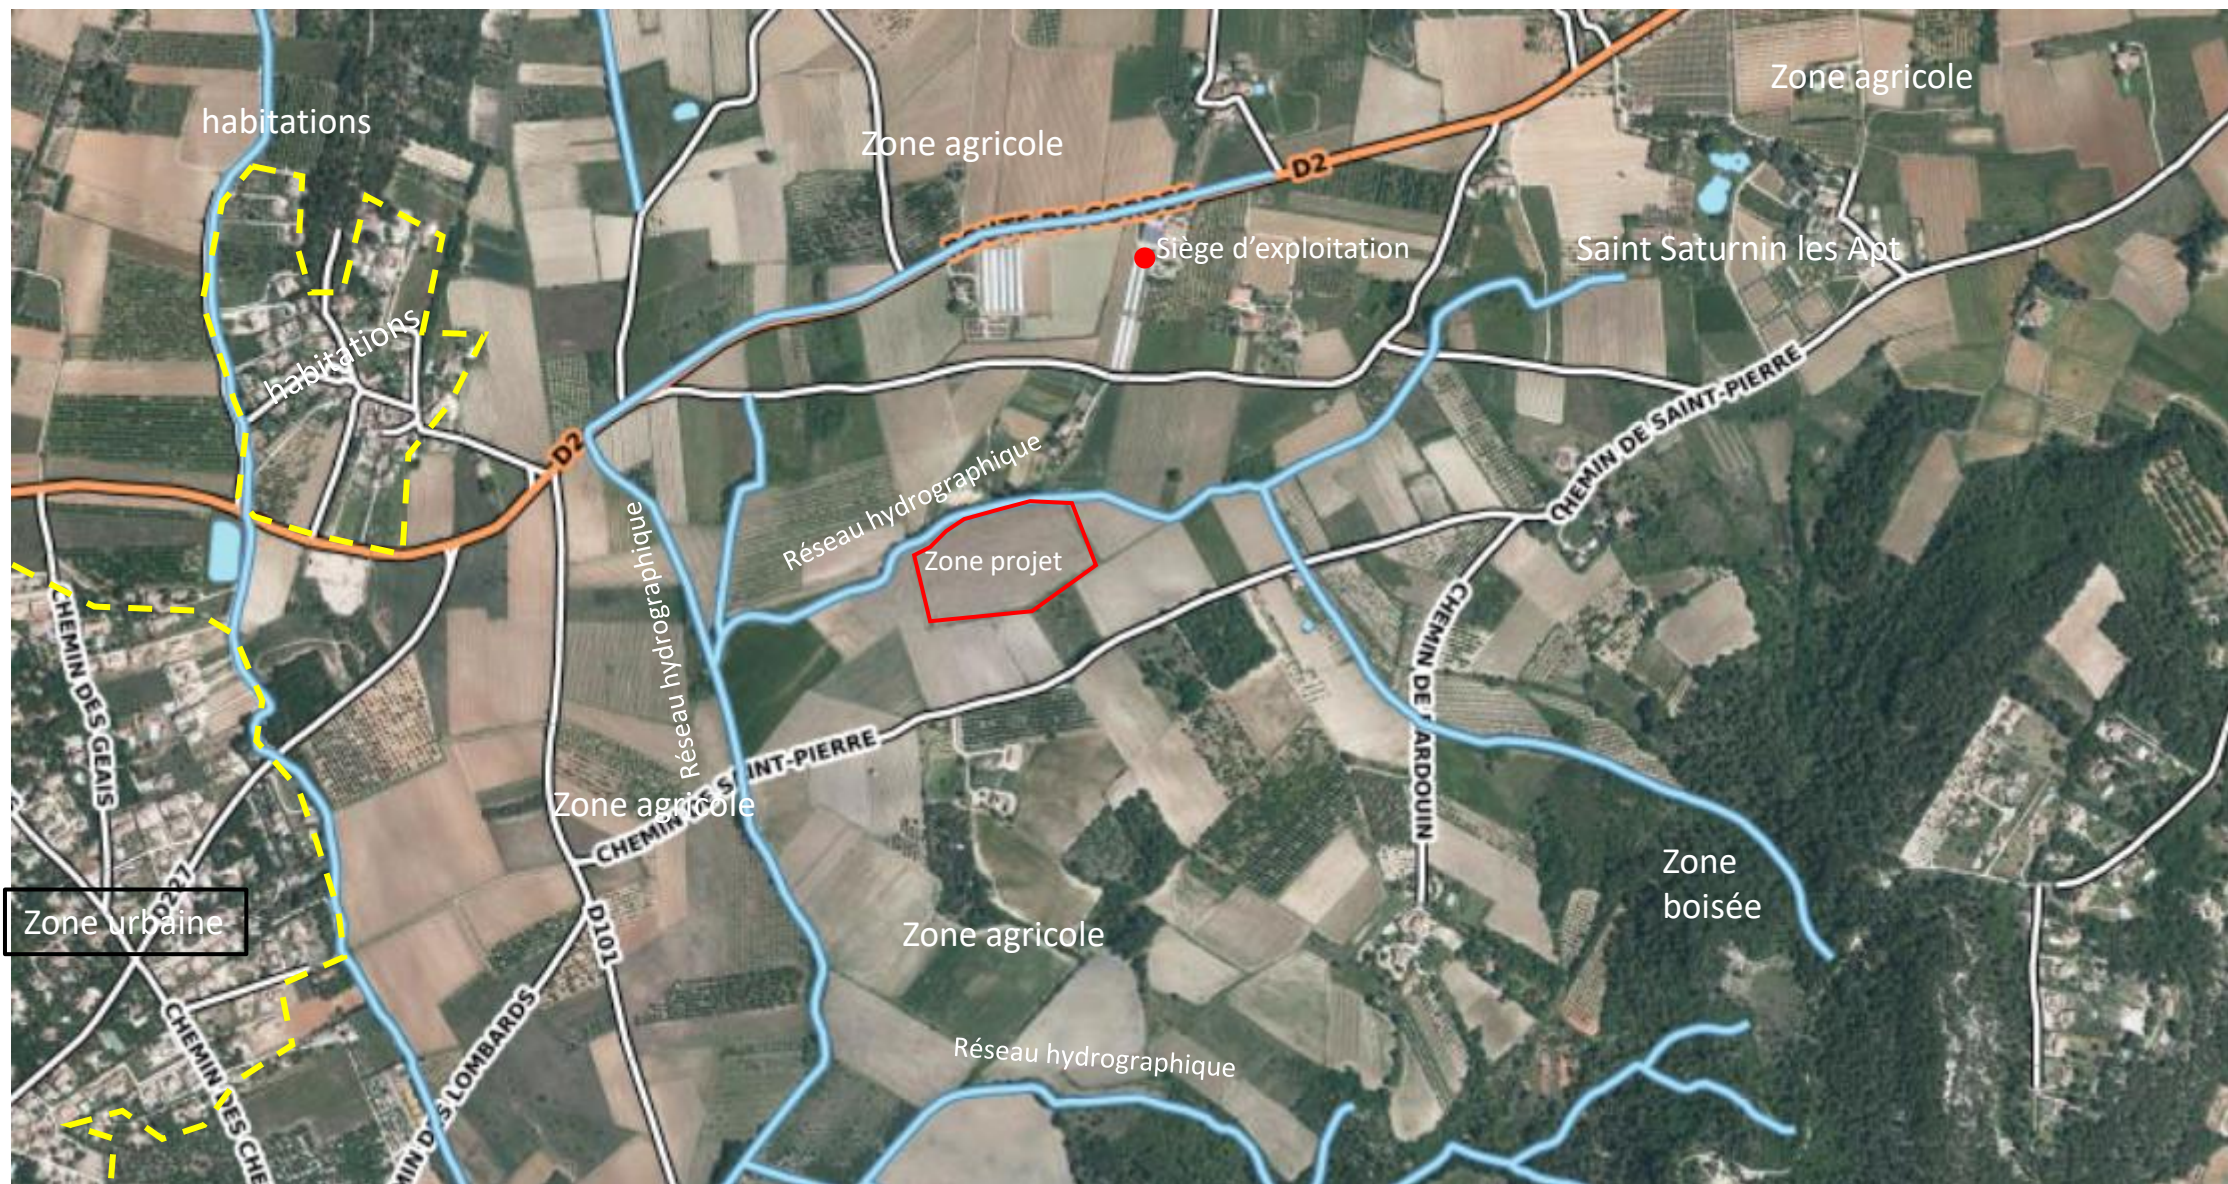

Demande d'examen au cas par cas
Projet de serres agricoles avec couverture photovoltaïque

SERRE LE PONT- Saint Saturnin les Apt

ANNEXES

Cadastre:

Adresse :

Serre le Pont 2 : lieu-dit Le Pont

AZ 270,8,17

Vue aeriene:

Annexe 6 : Situation par rapport aux périmètres Natura 2000