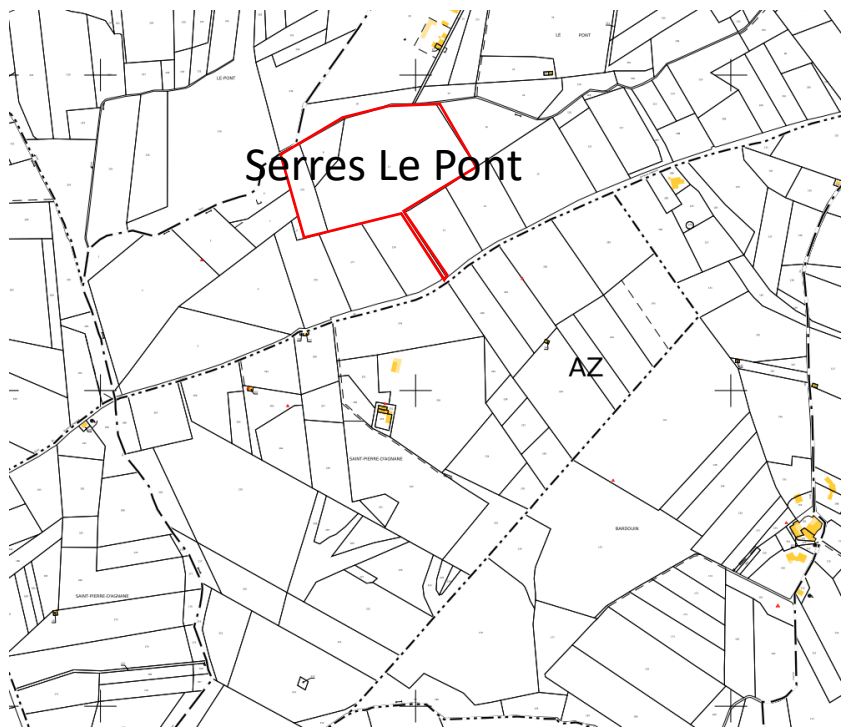

Demande d'examen au cas par cas
Projet de serres agricoles avec couverture photovoltaïque

SERRE LE PONT- Saint Saturnin les Apt

ANNEXES

Cadastre:

Adresse :

Serre le Pont 2 : lieu-dit Le Pont

AZ 270,8,17

Vue aeriene:

Annexe 6 : Situation par rapport aux périmètres Natura 2000