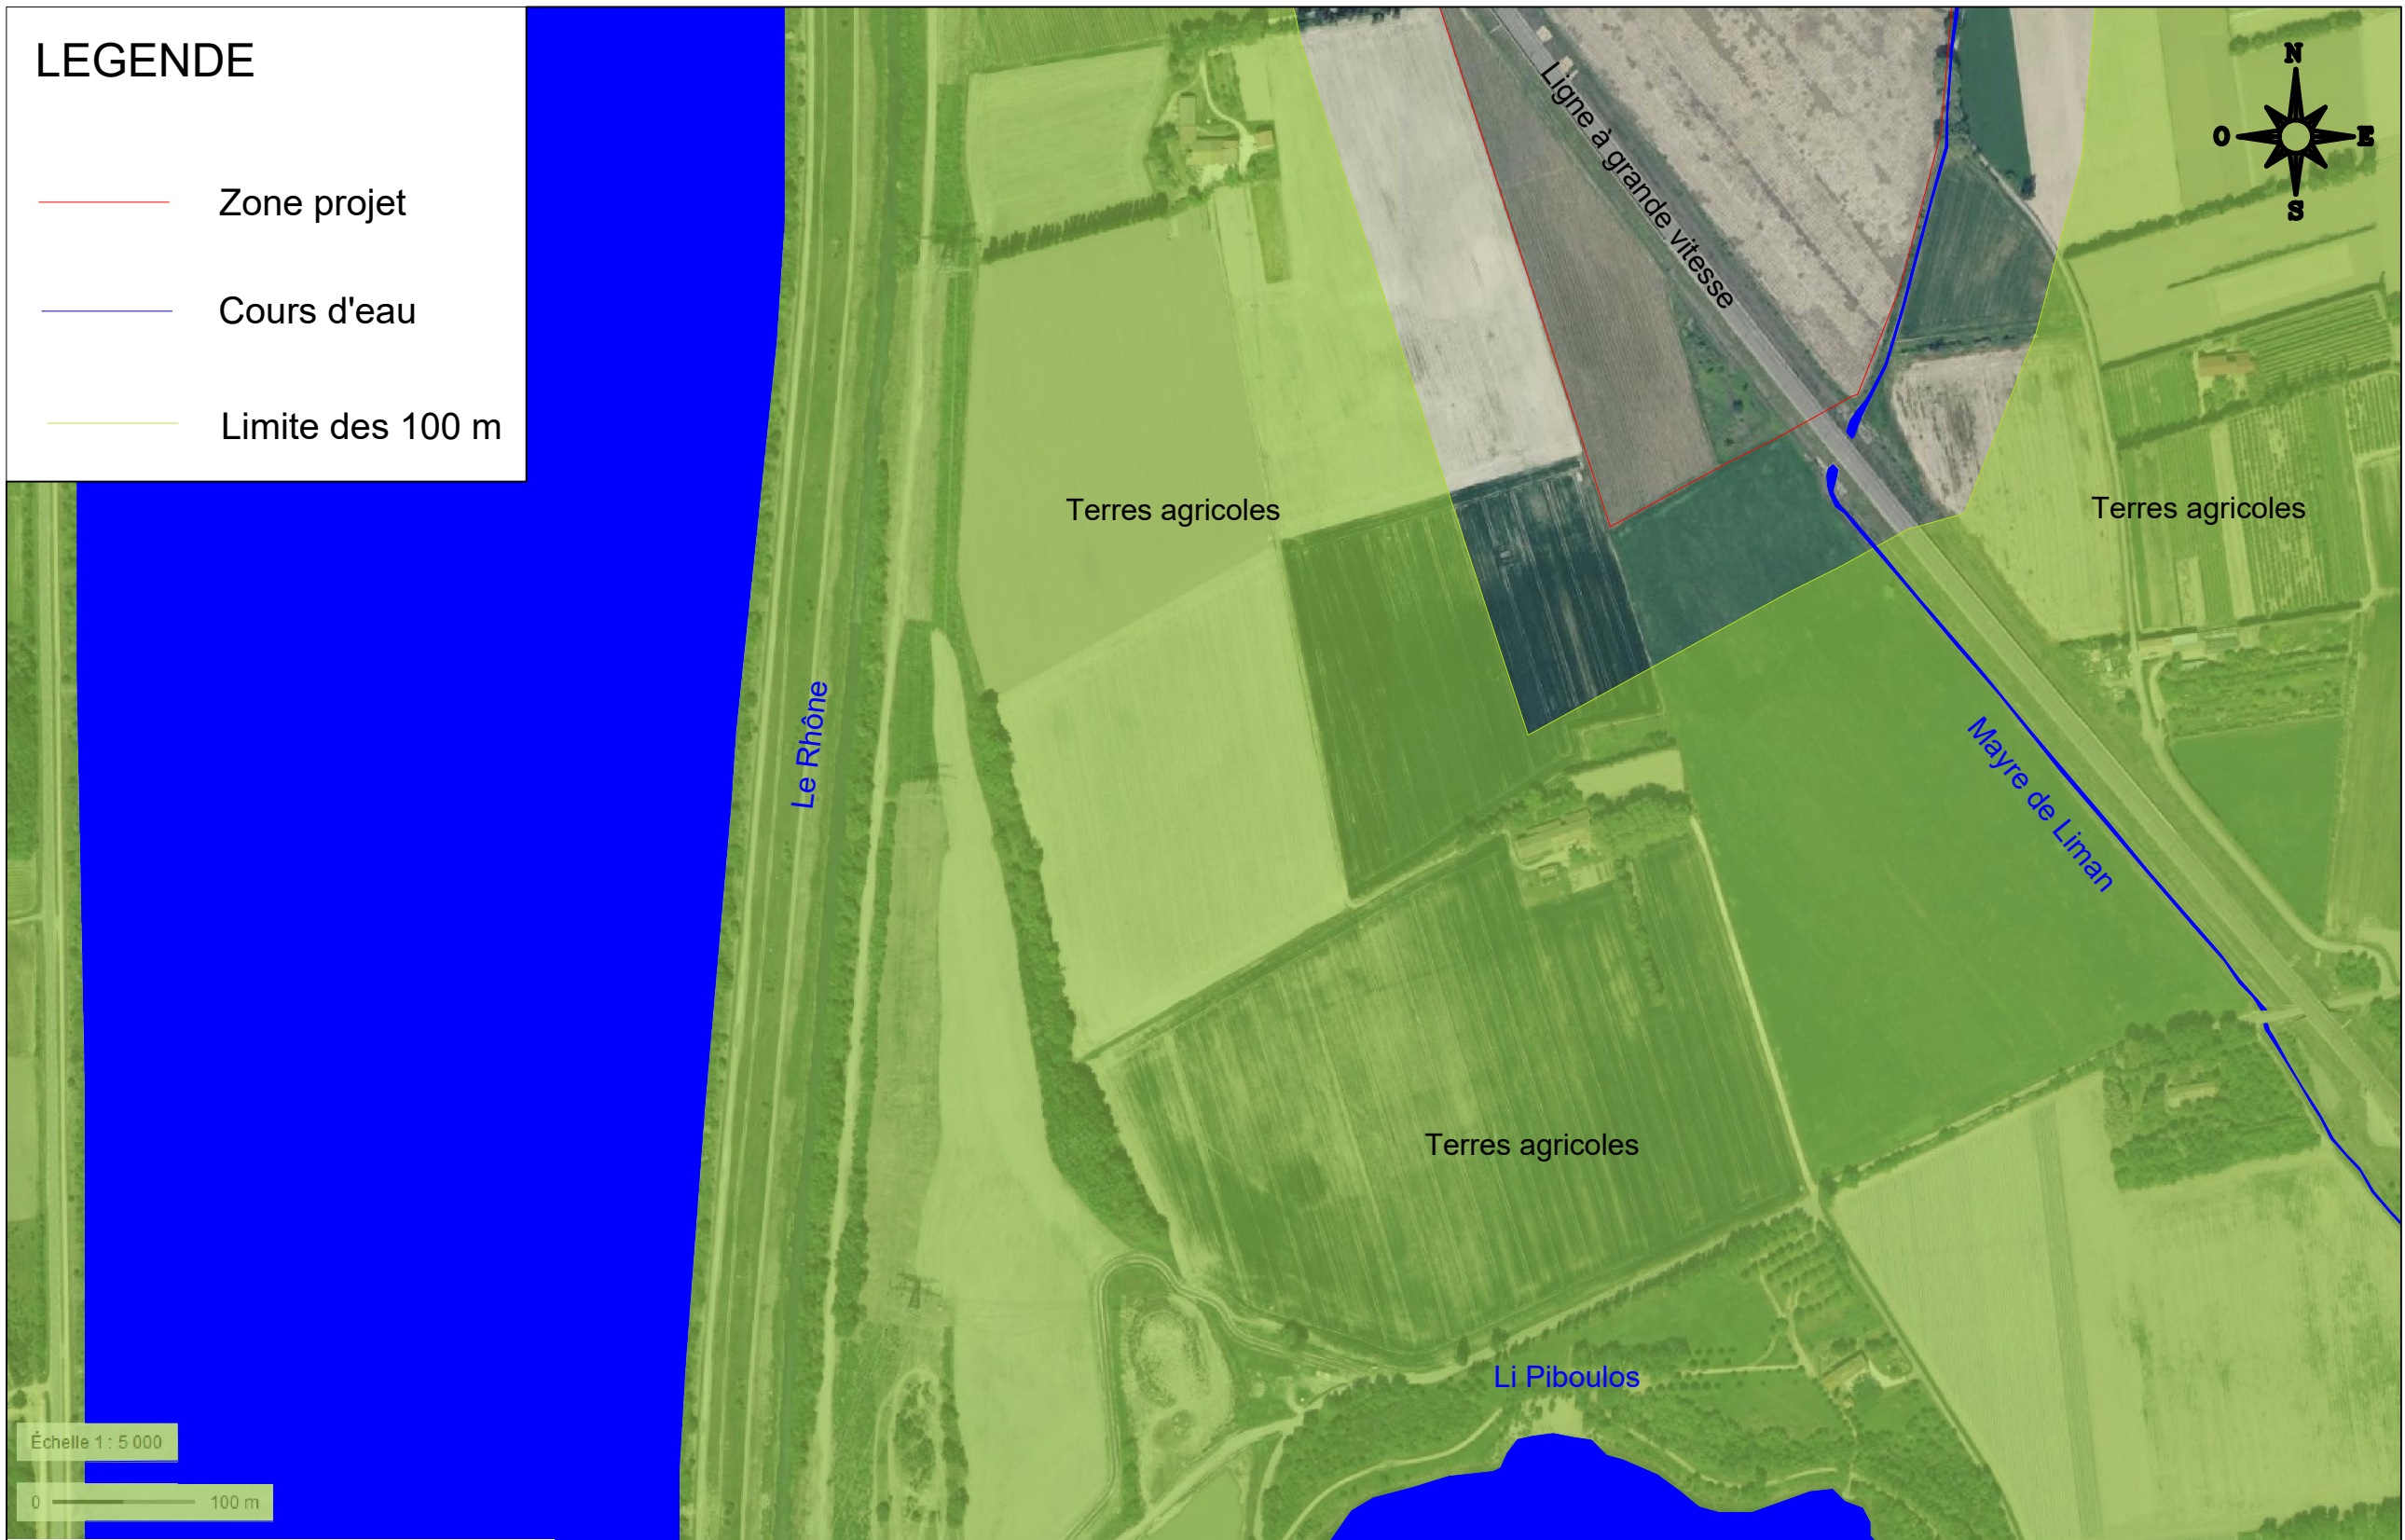

LEGENDE

- Zone projet
- Cours d'eau
- Limite des 100 m

PROJET : LIMAN

Localisation :
 Chemin du Petit Frigoulet
 84550 MORNAS

DEMANDE D'EXAMEN AU CAS PAR CAS - PLAN DES ABORDS DU PROJET (1)

26/11/2021

Auteur :
 Echelle :
 PBS
 1 / 5 000

LEGENDE

- Zone projet
- Cours d'eau
- Limite des 100 m

Échelle 1 : 5 000

0 100 m

PROJET : LIMAN

Localisation :

Chemin du Petit Frigoulet
84550 MORNAS

DEMANDE D'EXAMEN AU CAS PAR CAS - PLAN DES ABORDS DU PROJET (2)

26/11/2021

Auteur :

PBS

Echelle :

1 / 5 000