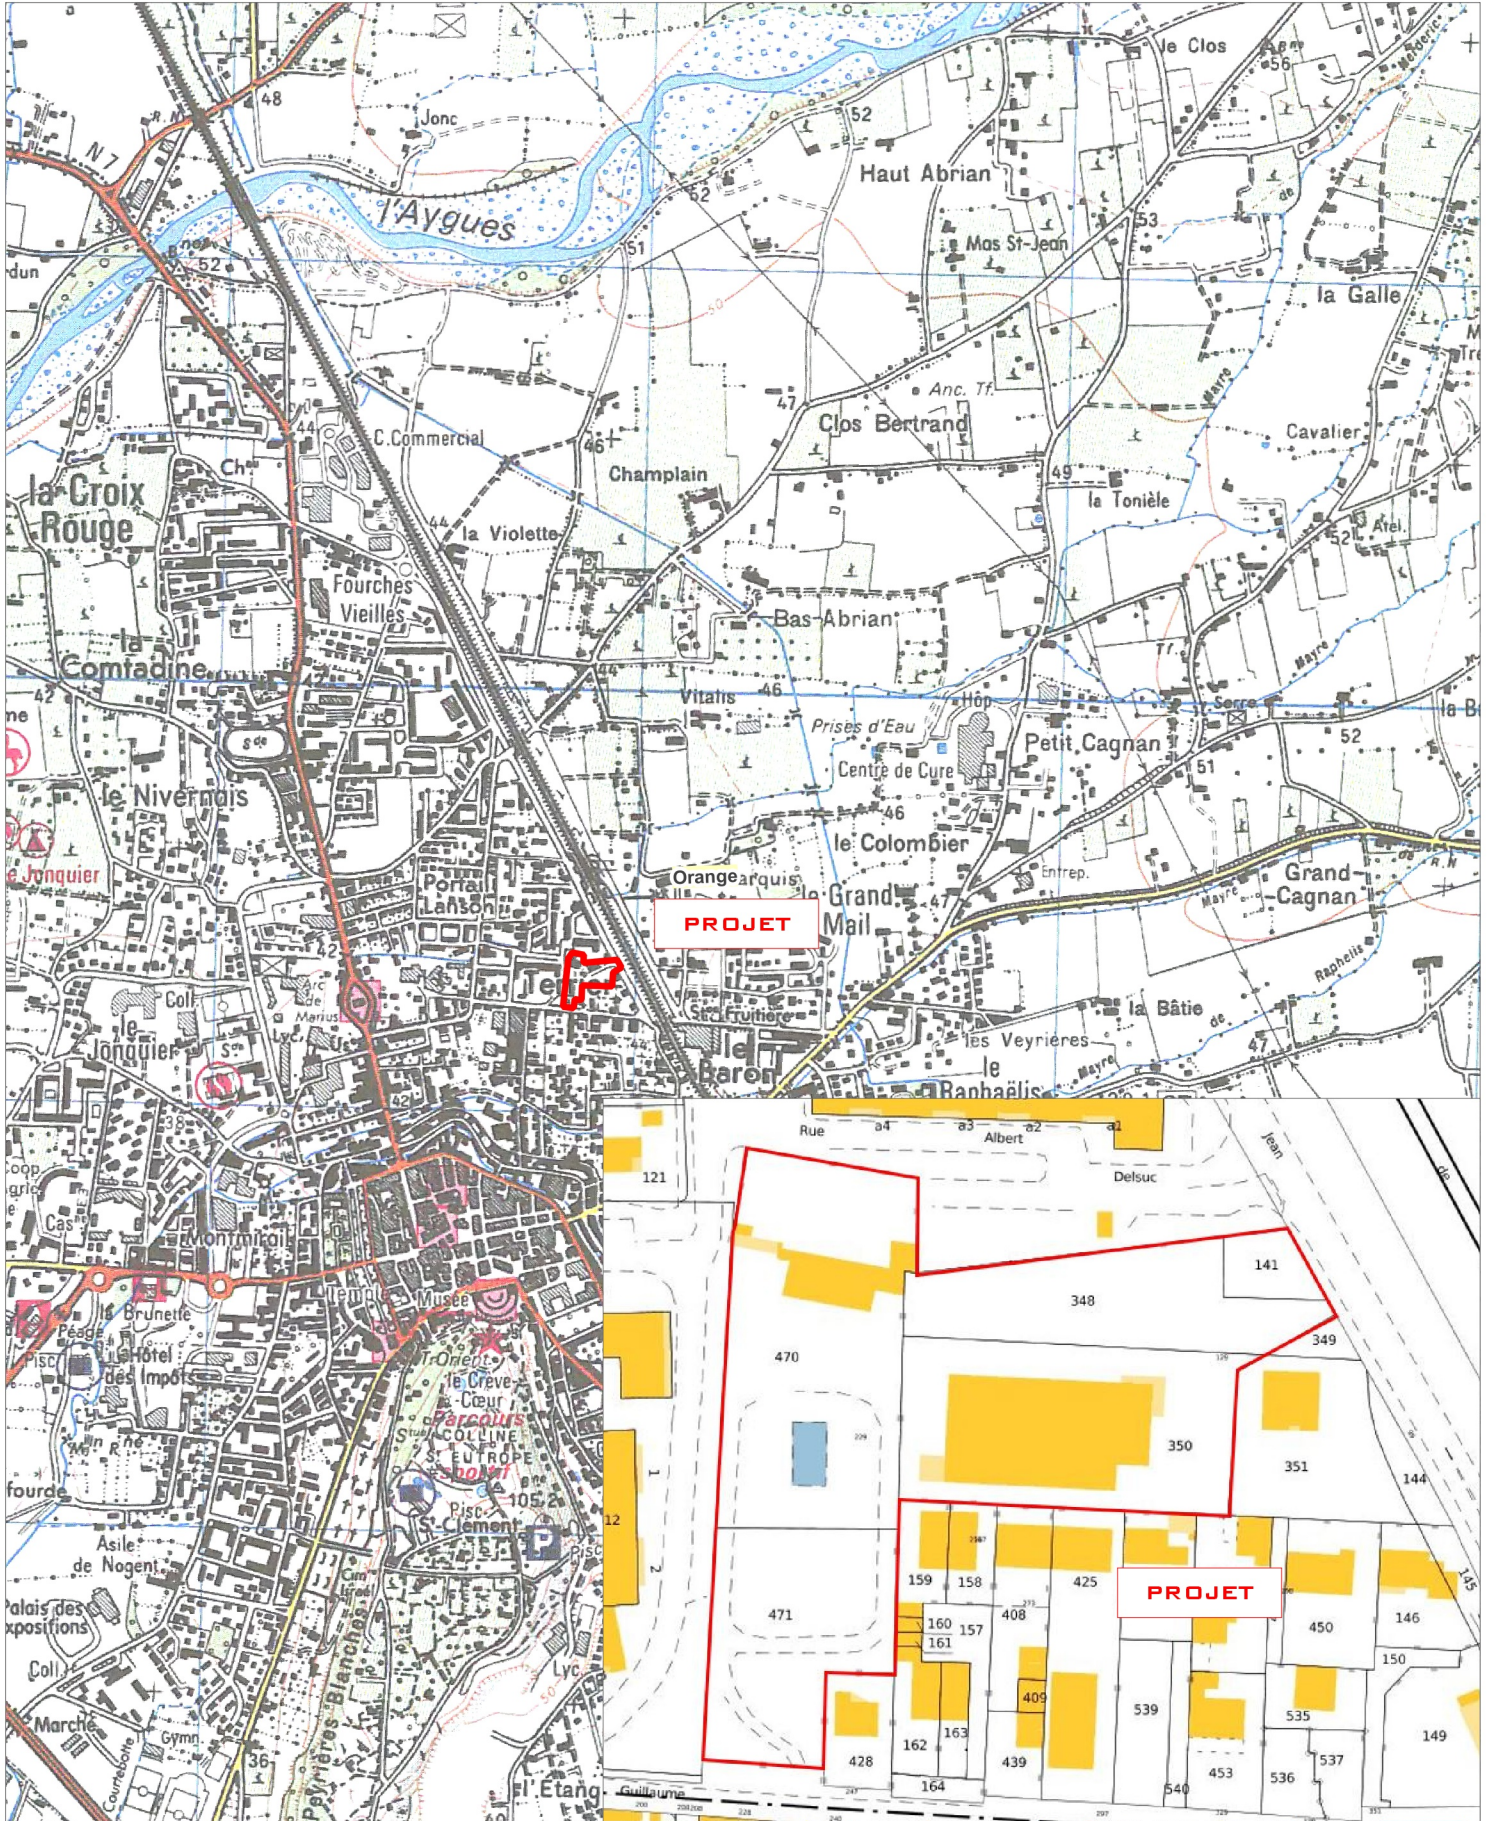

LIDL

Démolition et reconstruction de la surface commerciale Lidl - Commune d'Orange (84) An 2

Localisation géographique 1 - 25 000

Carte élaborée par Cereg le 19/08/2021 | Source : fonds IGN - Cadastre.gouv.fr etc.

LEGENDE

- Emprise du projet
- Limites communales

0 250 500 m