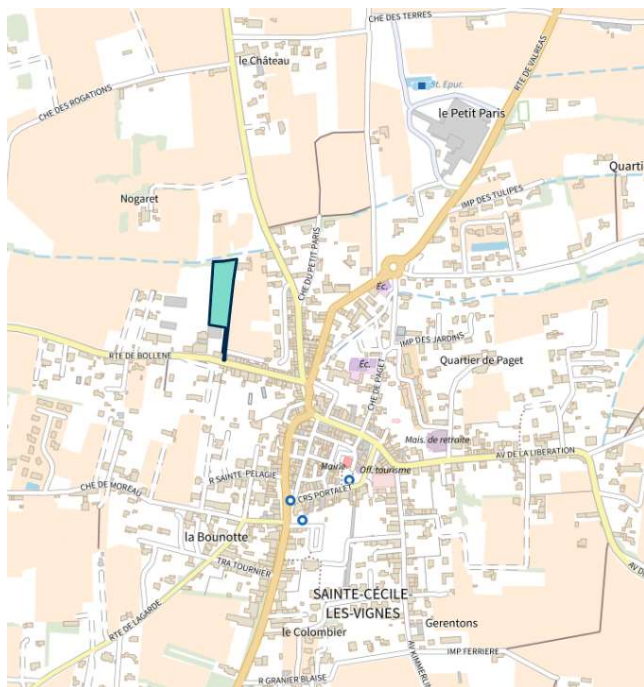

Plan de situation général

La commune de Sainte-Cécile les Vignes est une commune rurale vivante située à 15km d'Orange, 15km de Bollène et 25km de Vaison la Romaine.

Plan de situation de l'opération

Le projet de parking public communal se situe au Nord-Ouest de la commune, à proximité des routes de Bollène, Nyons et Suze la Rousse.

Parcelle AK 0049
Surface : 5 255 m²