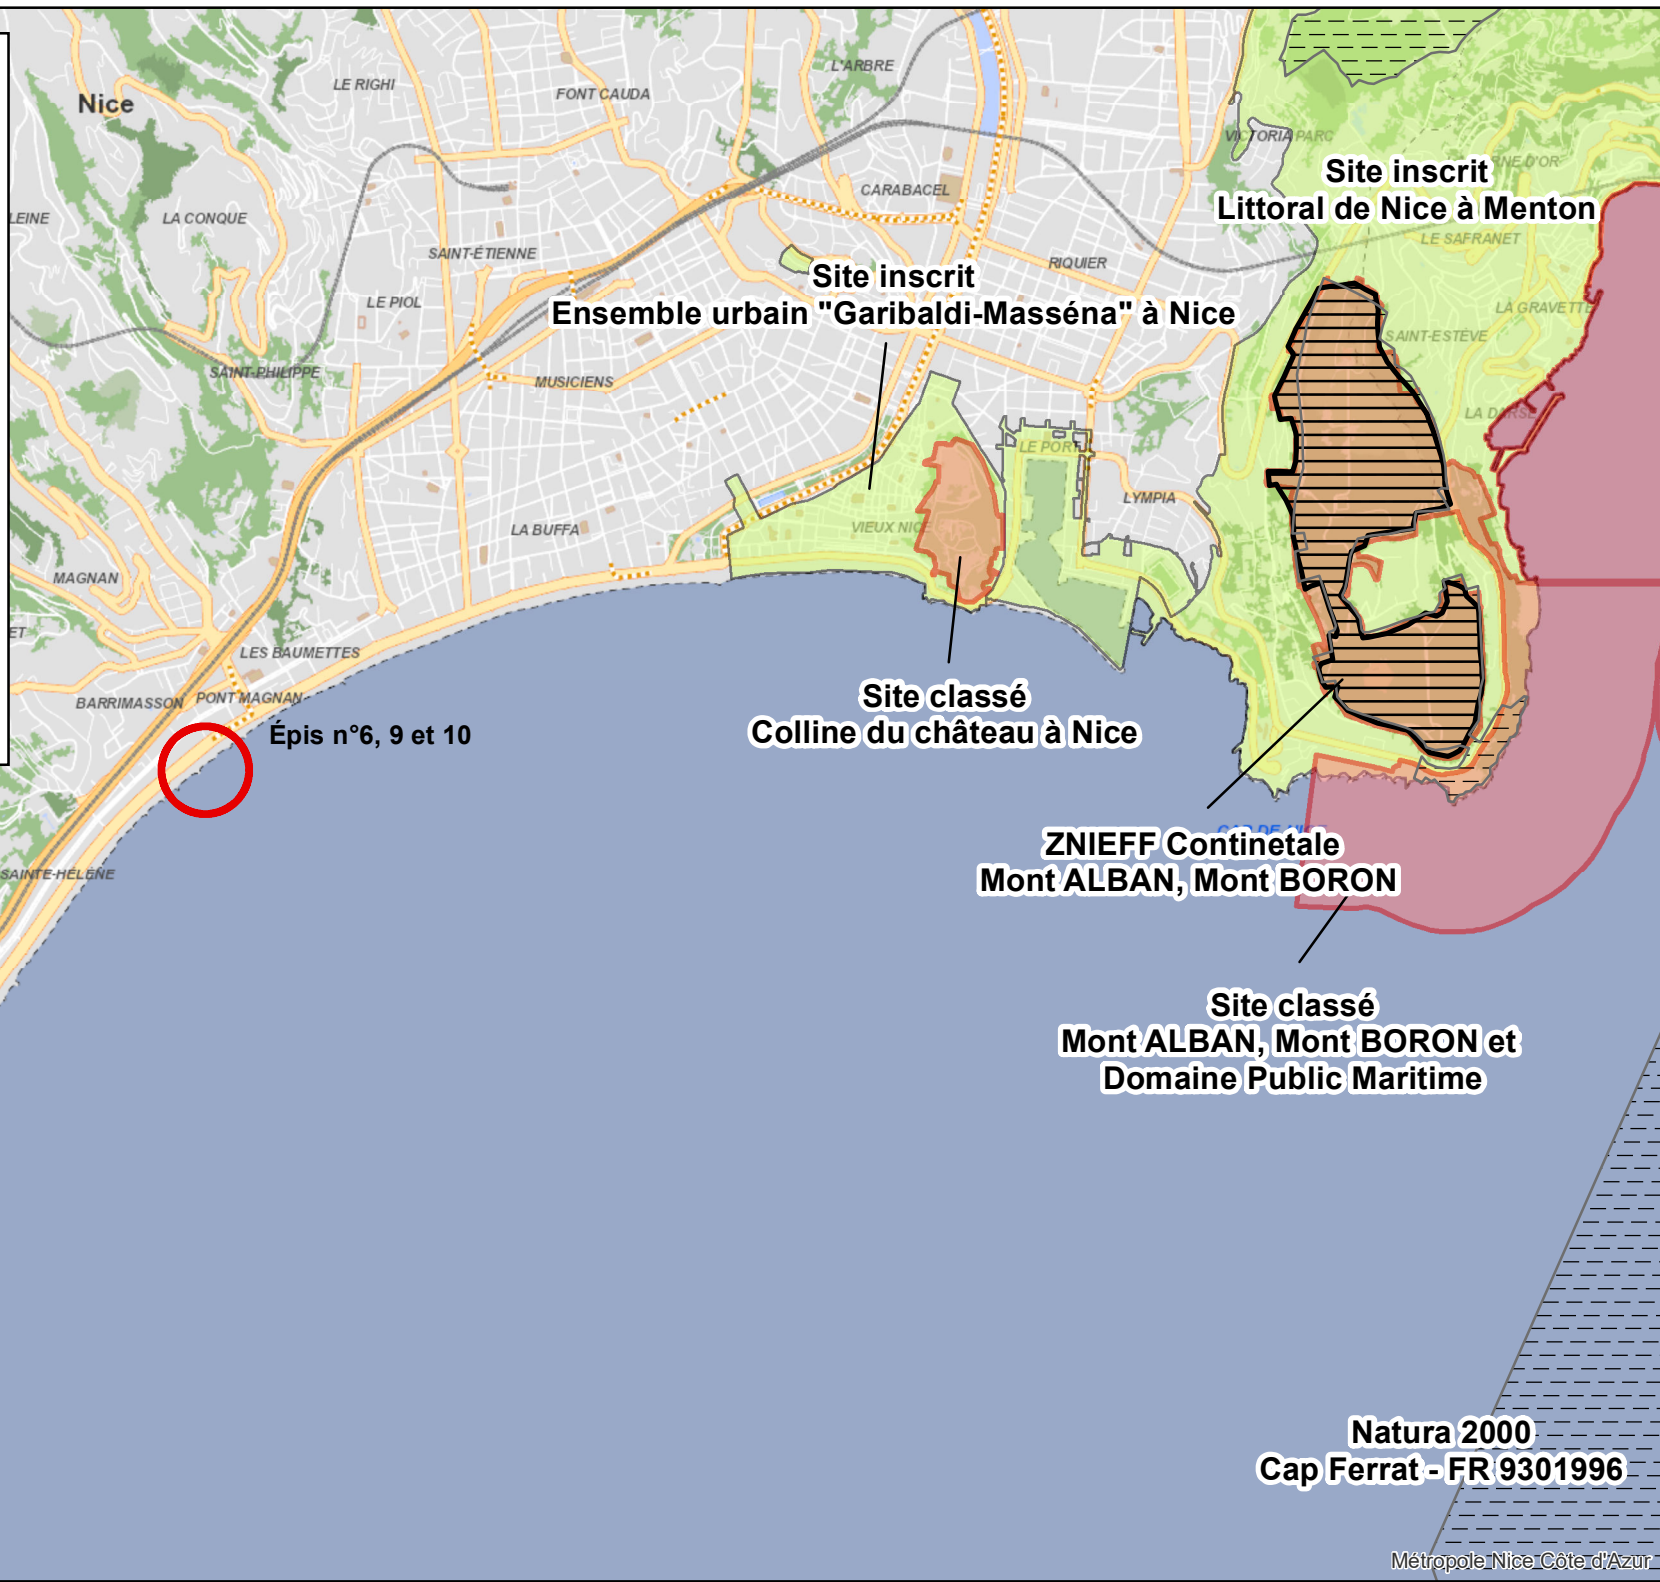

MÉTROPOLE NICE CÔTE D'AZUR

Plan de situation Nice

Légende

-  Zones Natura 2000
-  ZNIEFF Continentales
-  Sites classés
-  Sites inscrits

0 250 500 1 000 Mètres

Natura 2000
Cap Ferrat - FR 9301996