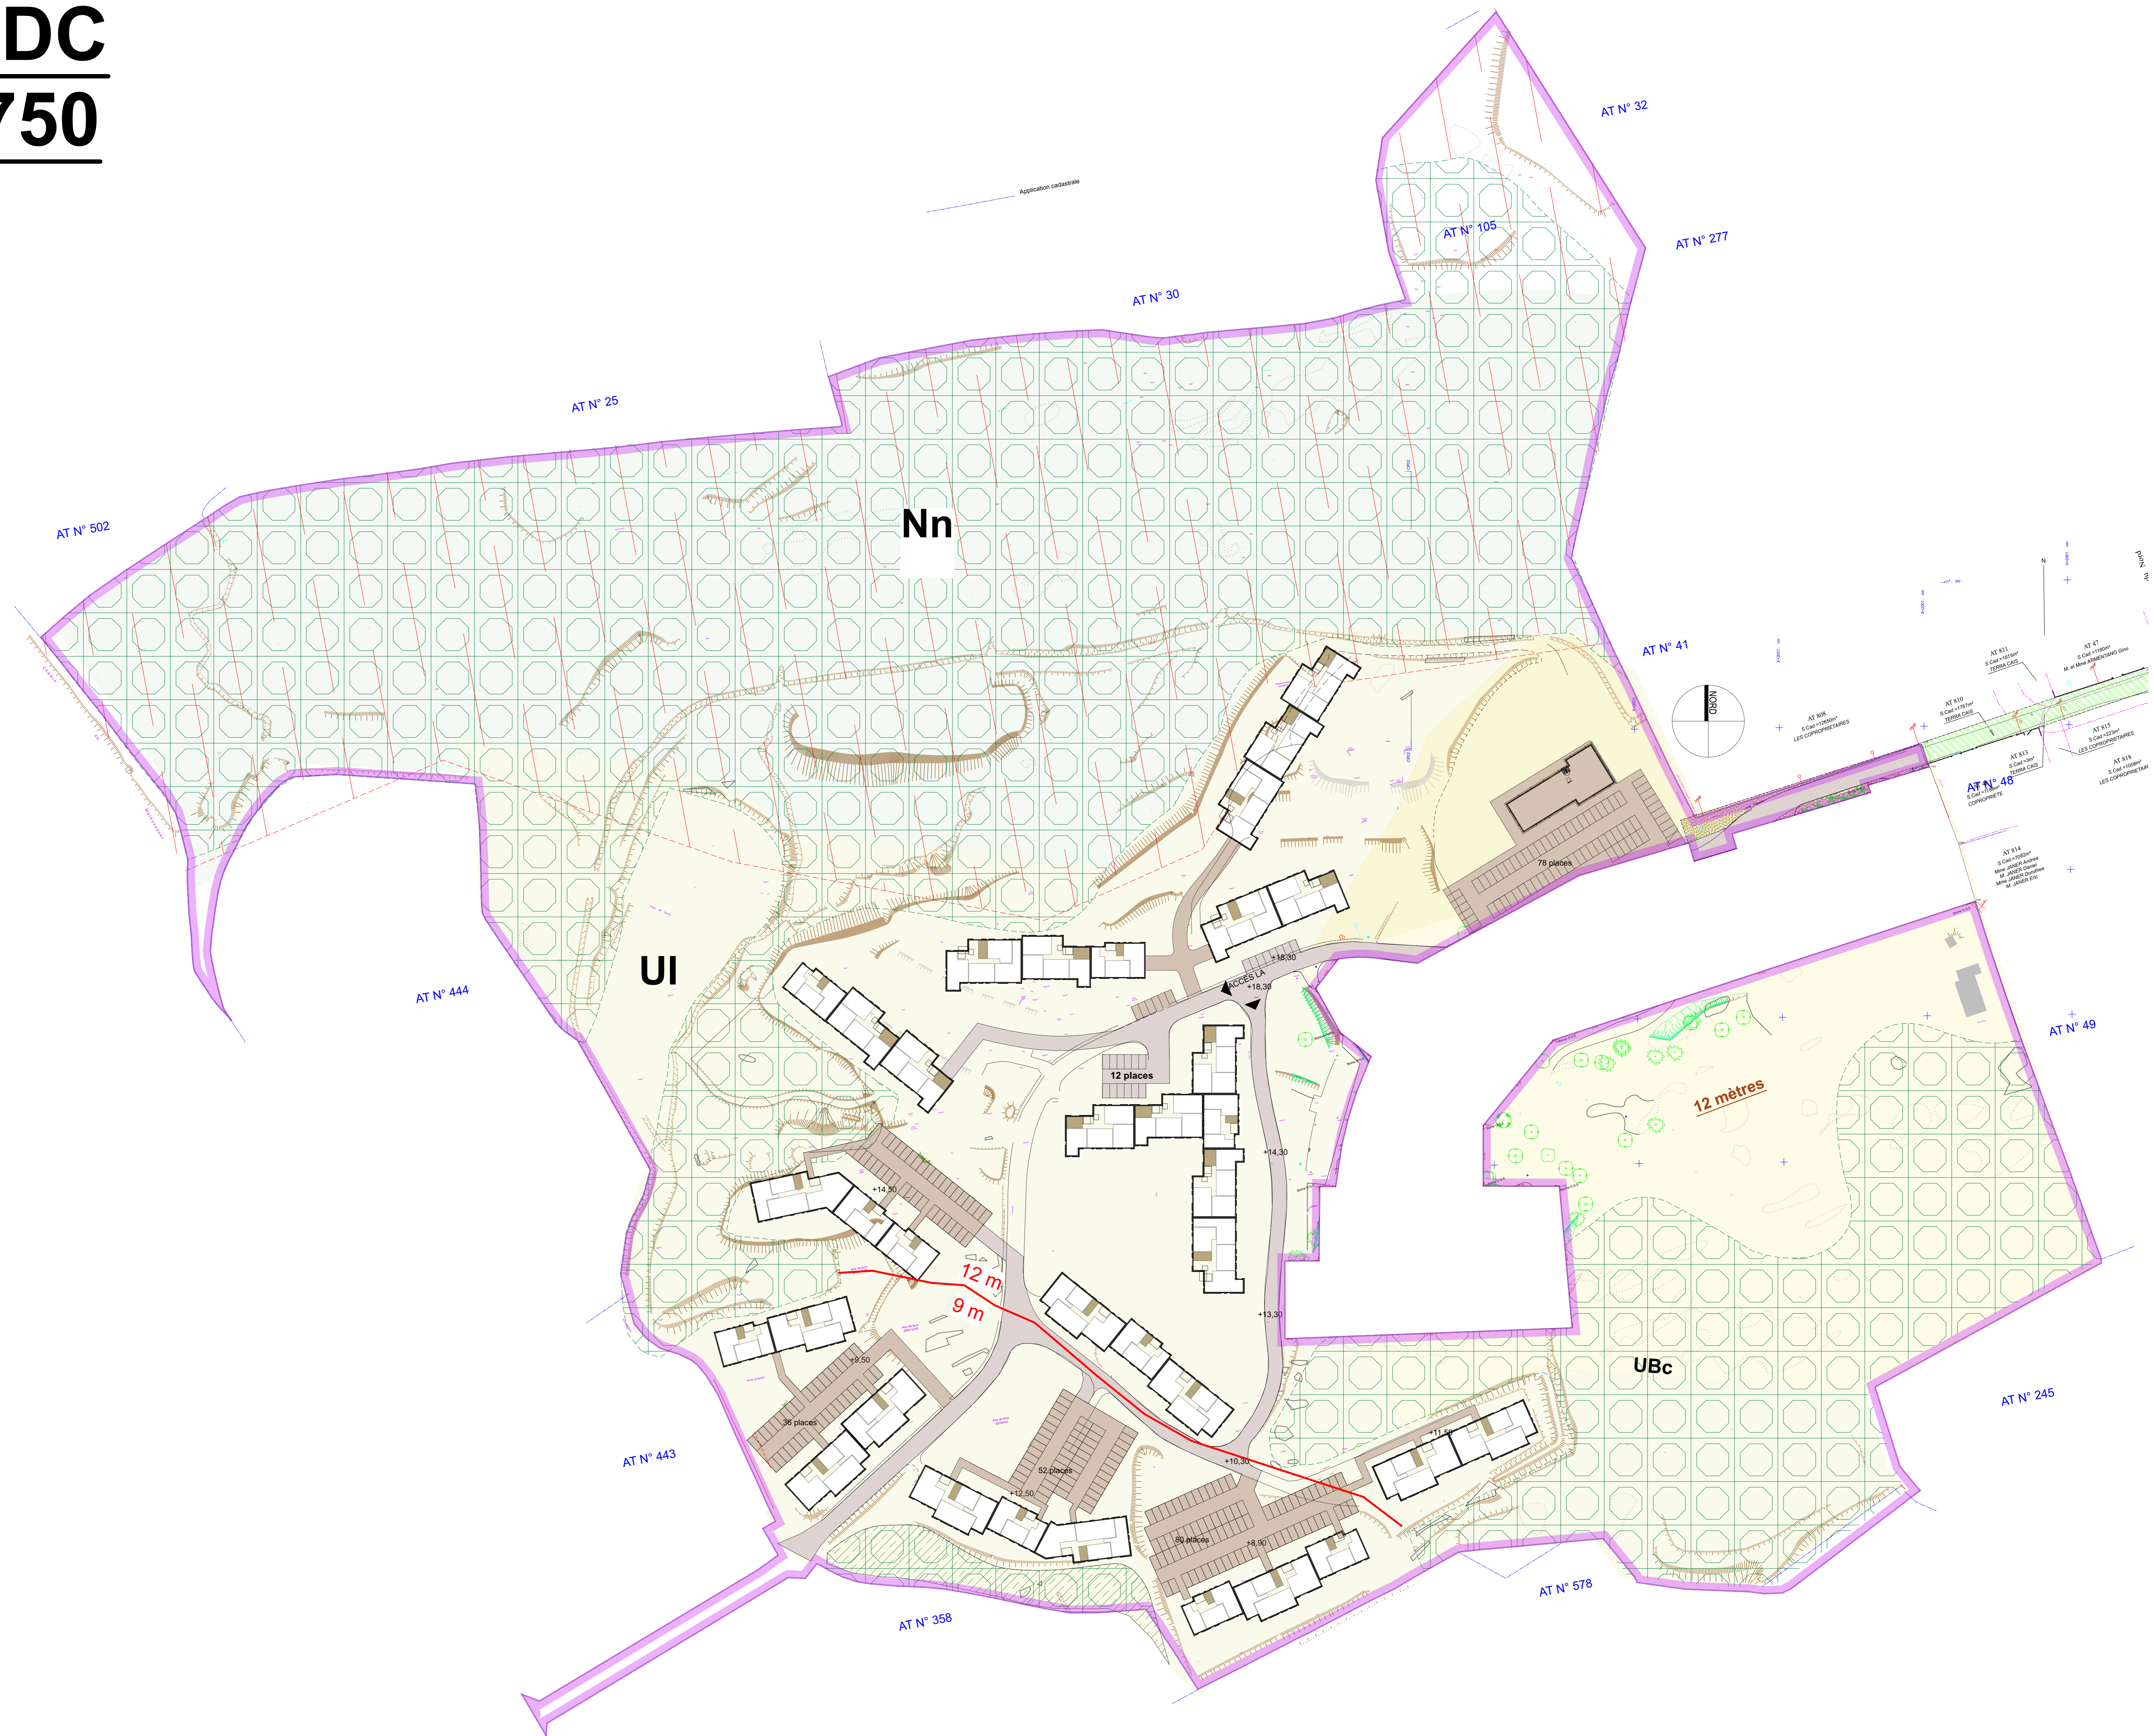

PROJET RDC

Echelle 1:750

PÉRIMÈTRE DU PROJET AZURÉVA TRANCHE II