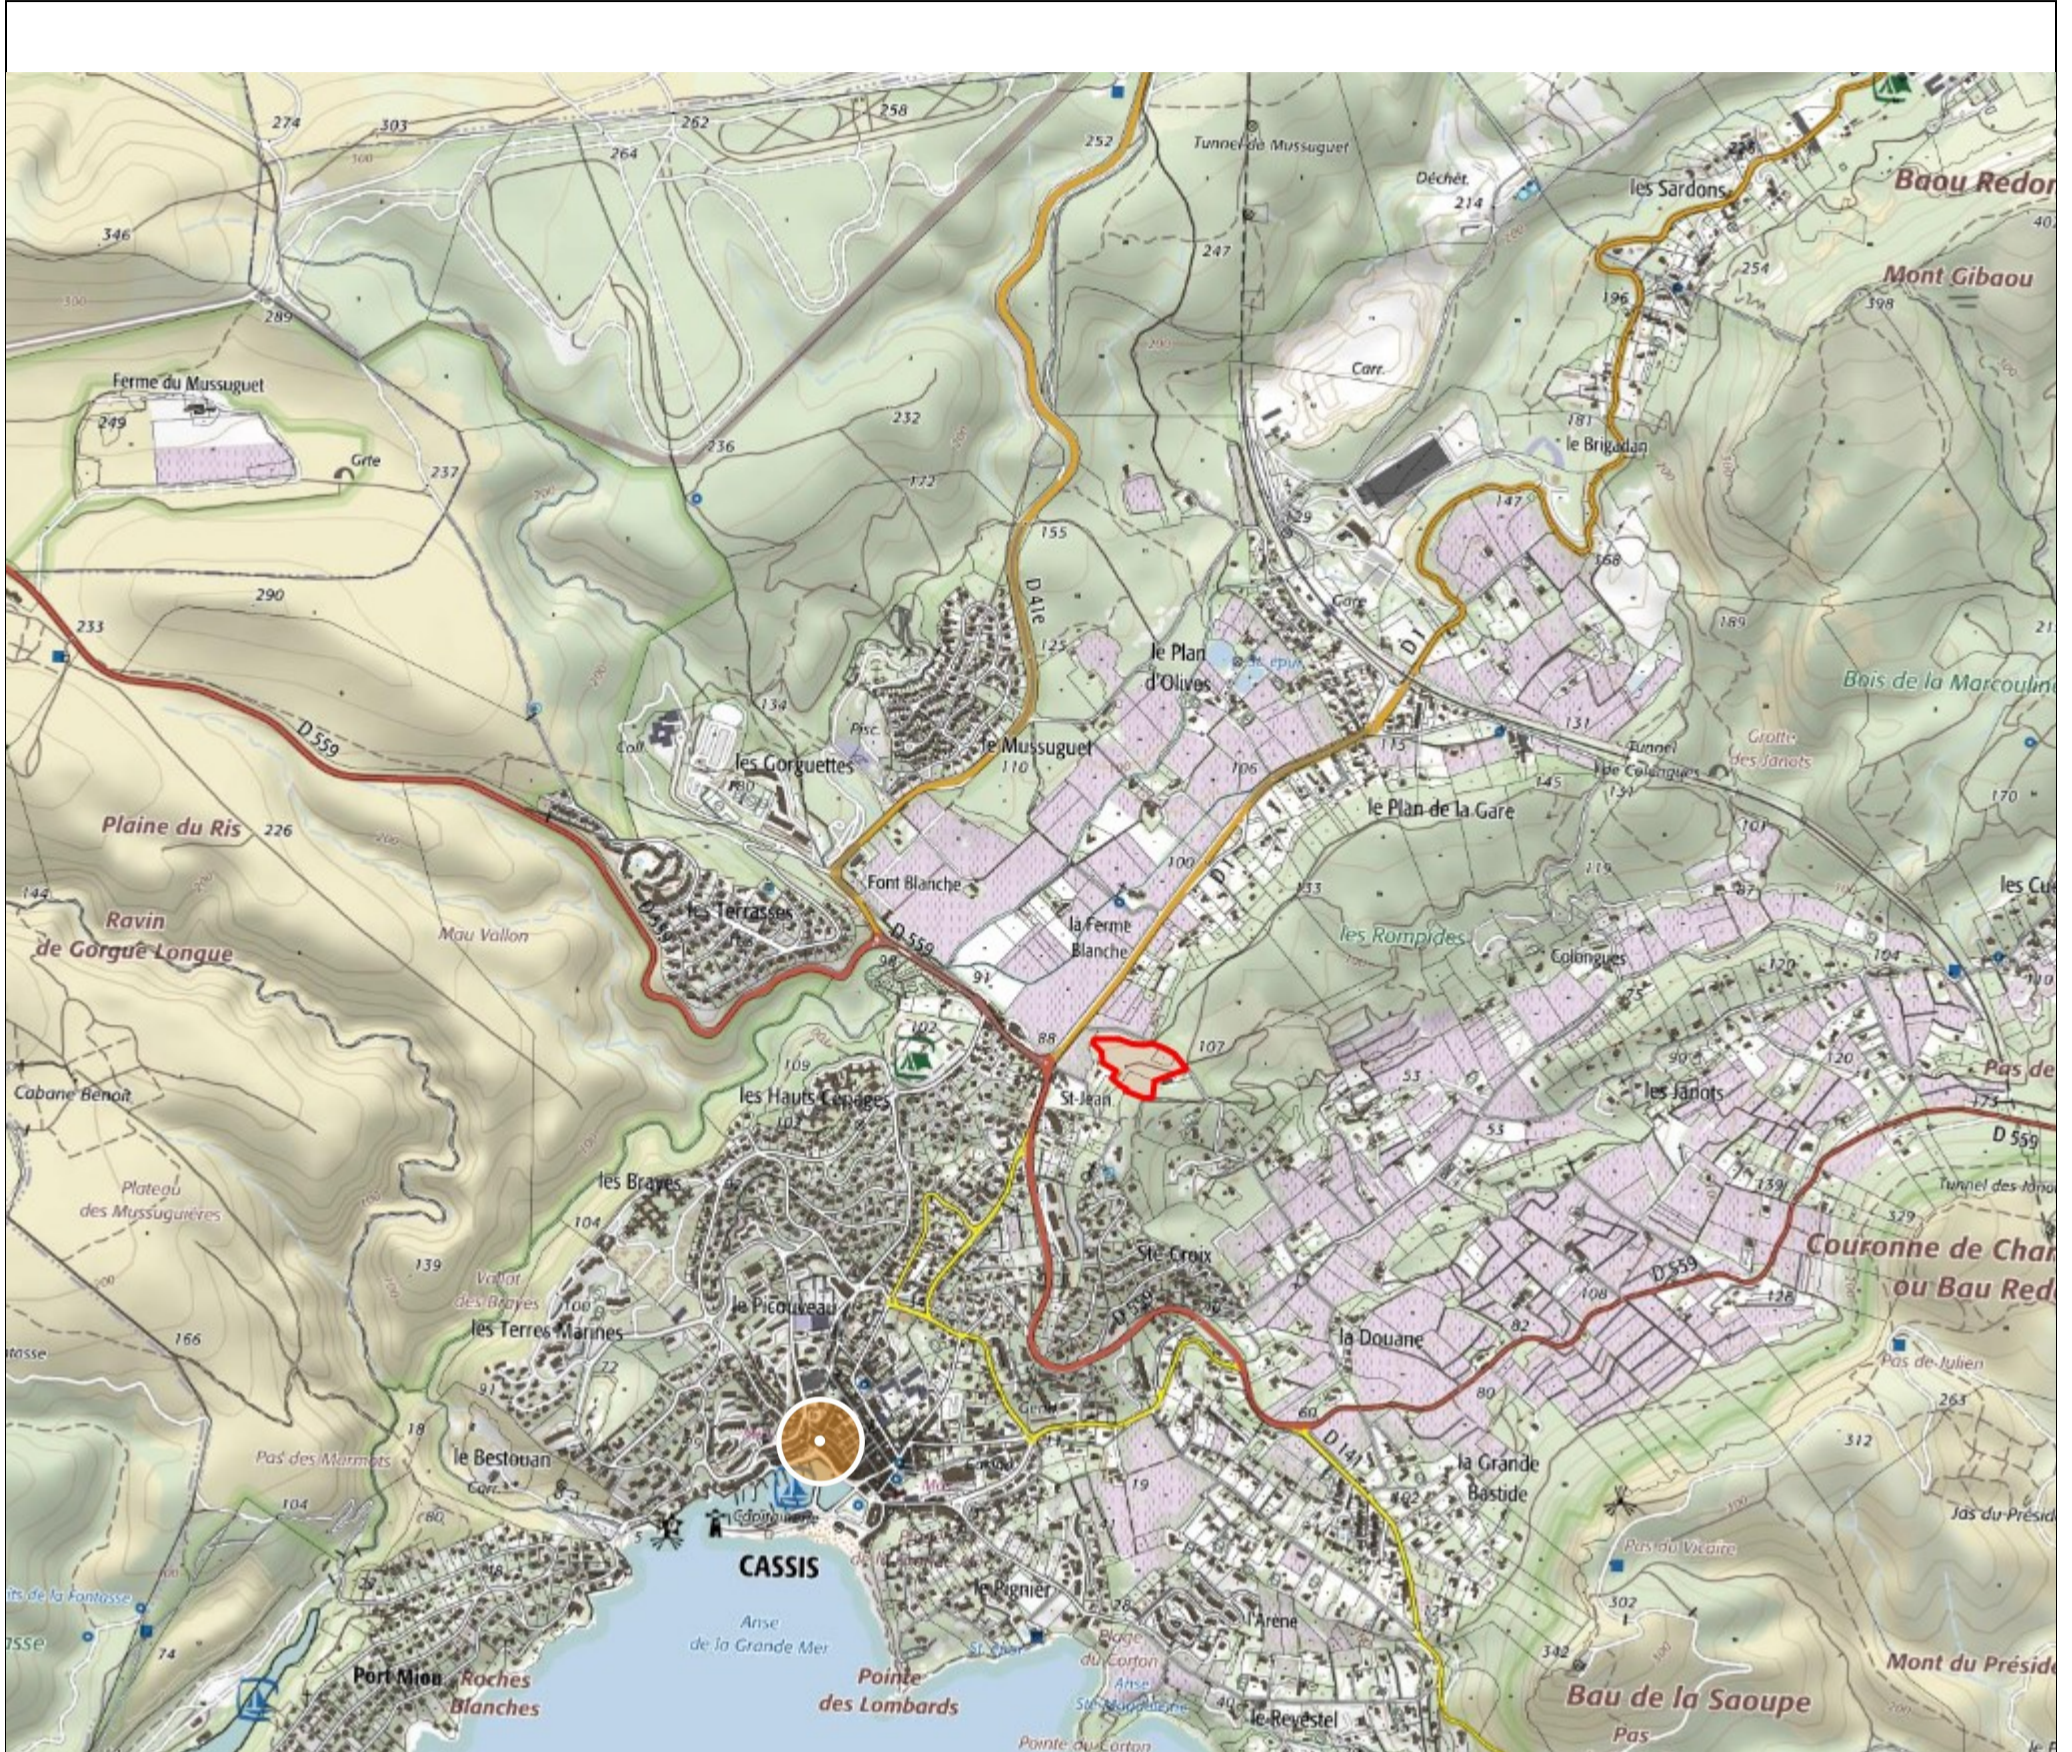

Plan de situation

Projet de défrichement de la SCEA Domaine du Paternel (quartier Saint Jean à Cassis)