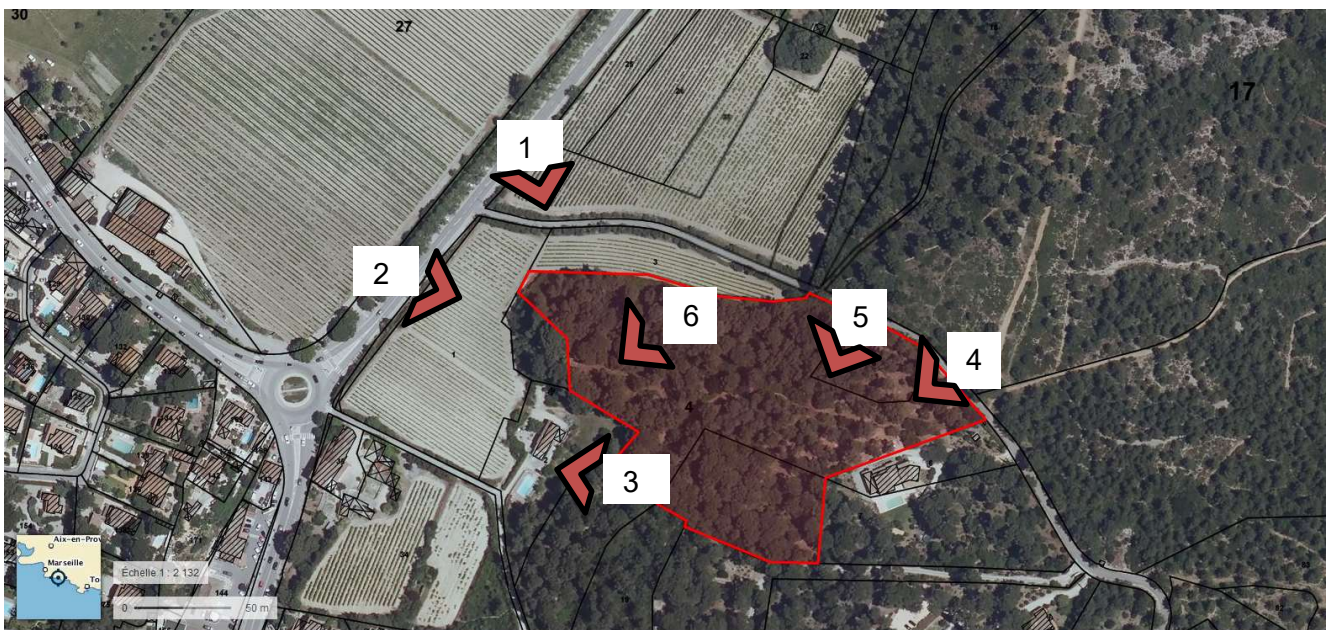

## Projet de remise en culture de la SCEA Domaine du Paternel sur la commune de Cassis - quartier Saint Jean

*Les photos figurant dans ce dossier ont été prises le 18/02/2021*

La carte ci-après permet de localiser les photos présentées dans ce dossier. Les photos sont numérotées de 1 à 6. Le lieu et l'angle de prise de vue figurent sur la carte.

Les photo 7 et 8 ont été prise à proximité immédiate du point 6.

Données cartographiques : © IGN, CRIGE-PACA, Région Provence-Alpes-Côte d'Azur, Département des Bouches-du-Rhône

Photo 1 et 2 : vue du projet

Photo 3 : vue depuis le secteur du projet (la photo est prise à la limite des surfaces concernées par le projet mais permet de rendre compte du paysage environnant)

Photo 4 : clairière

Photo 5 : premier plateau

Photo 6 : 2eme plateau

Photo 7 et 8 : quelques murs soutenant les restanques sont encore visibles.