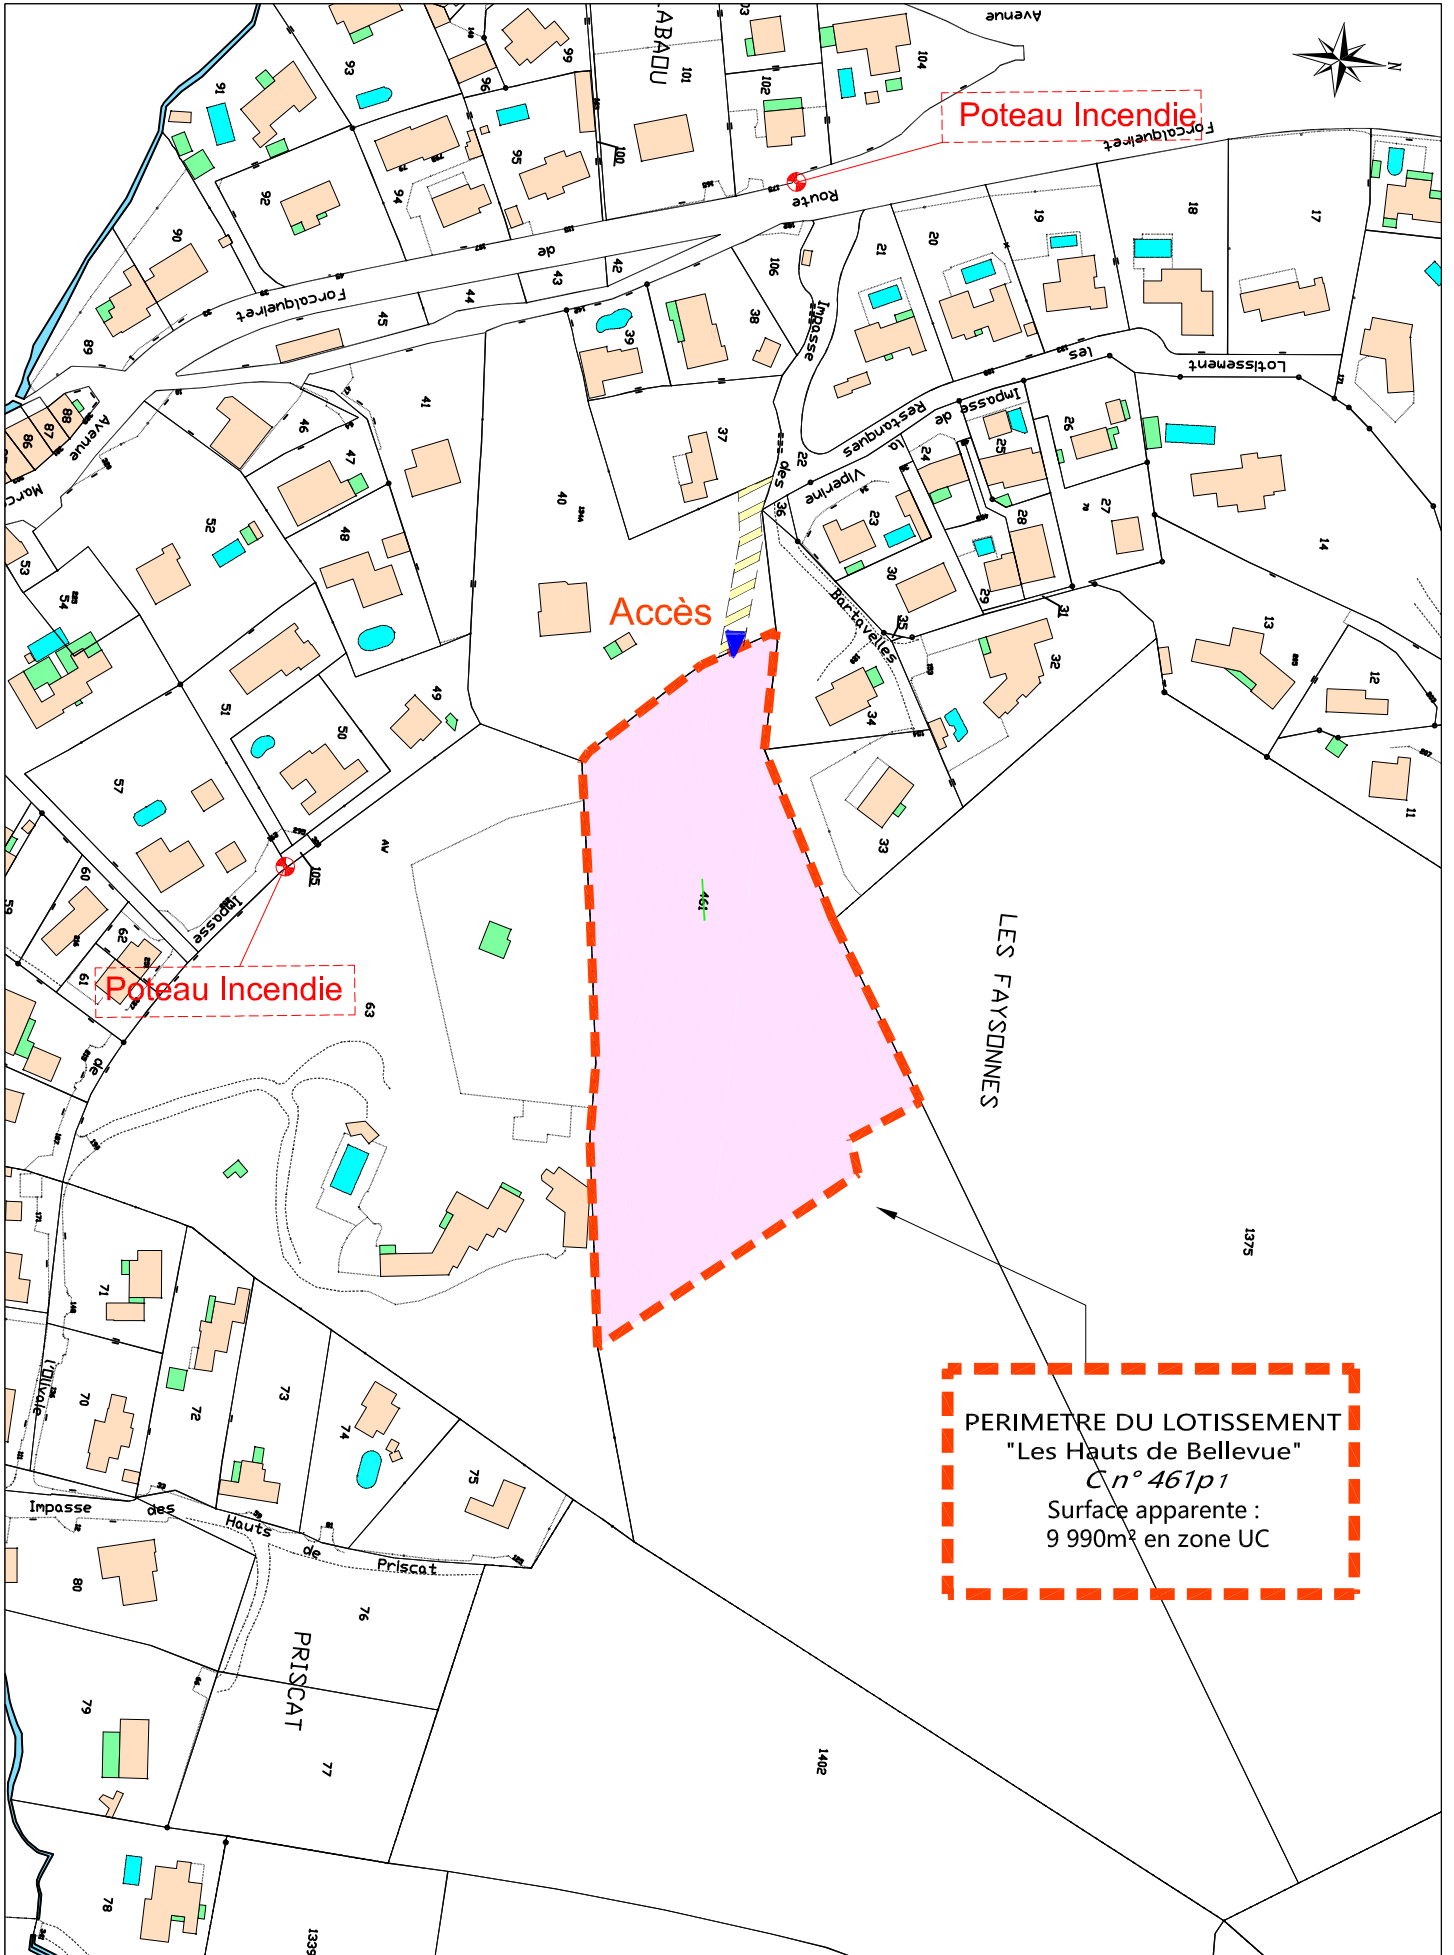

# PLAN PARCELLAIRE

Echelle : 1/2000

Poteau Incendie

Accès

Poteau Incendie

PERIMETRE DU LOTISSEMENT  
"Les Hauts de Bellevue"  
C n° 461p1  
Surface apparente :  
9 990m<sup>2</sup> en zone UC

LES FAYSONNES

PRISCAT

1375

1402

1339