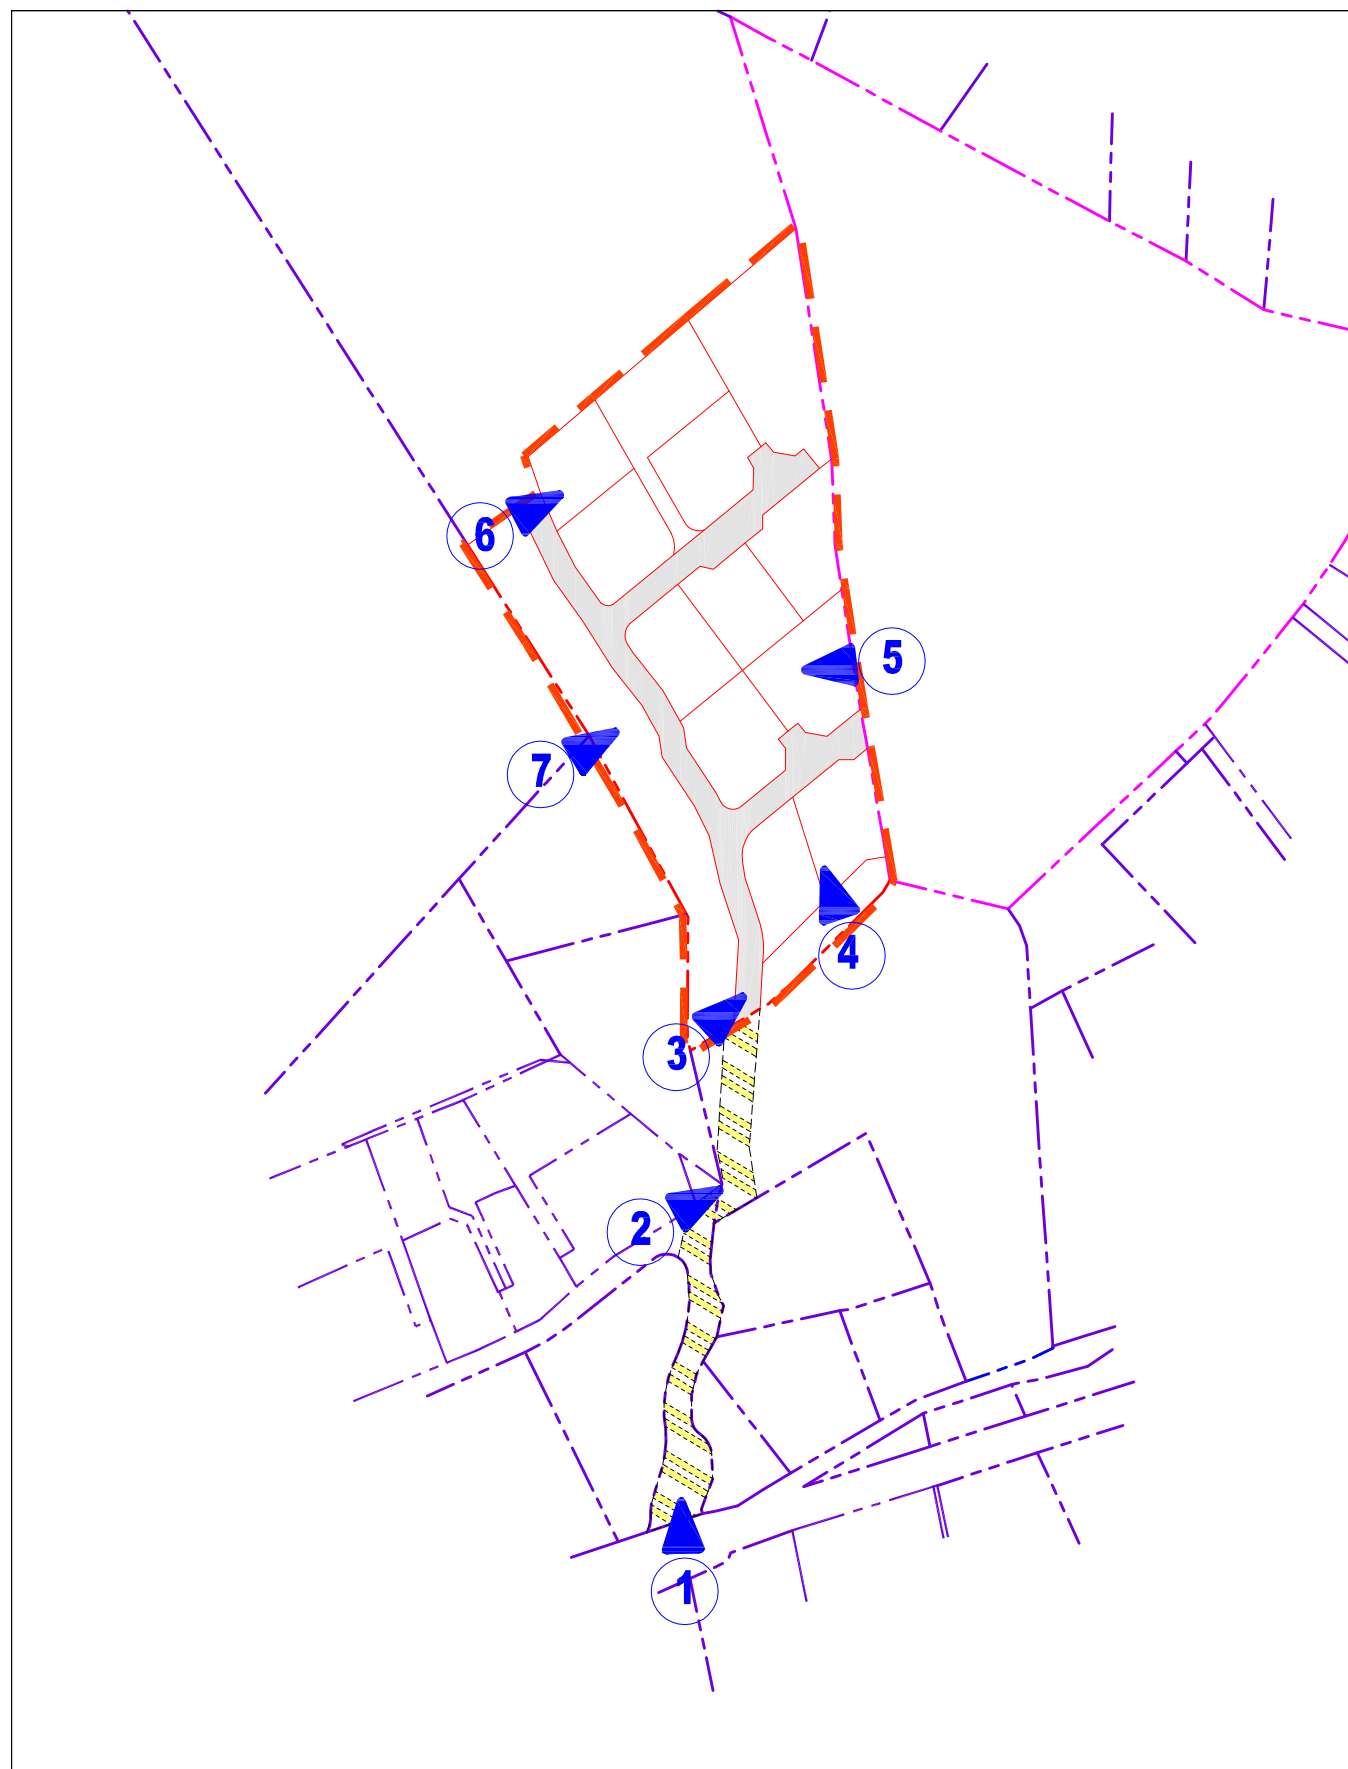

Croquis de repérage :

GEXXIA S.A.S

Géomètre-Expert

C. SERGEANT

Successeur des cabinets AJALBERT et LAURET

PA6

Département du Var

Commune de ROCBARON

Lieu-dit "Les Faysonnes"

Cadastre : C n° 461p₁

DEMANDEURS :

INDIVISION GUEIT

Photographies dans un
environnement proche

Lotissement
« Les Hauts de Bellevue »

REPRODUCTION RESERVEE

GÉOMÈTRE-EXPERT
CONSEILLER VALORISER GARANTIR

Réf. Dossier : 2020-012

Technicien : CB

Date : 13.01.2020

Modif. :

19, Avenue du Général de Gaulle - 83320 CARQUEIRANNE Tél : 04 94 58 66 98 Fax : 04 94 58 59 12
bureau secondaire : ZAC FRAY REDON L'Acaté 83136 ROCBARON
gexxia.geometre@gmail.com - SIRET : 814 798 914 00010 - NAF : 7112A

1

2

3

4

5

6

7