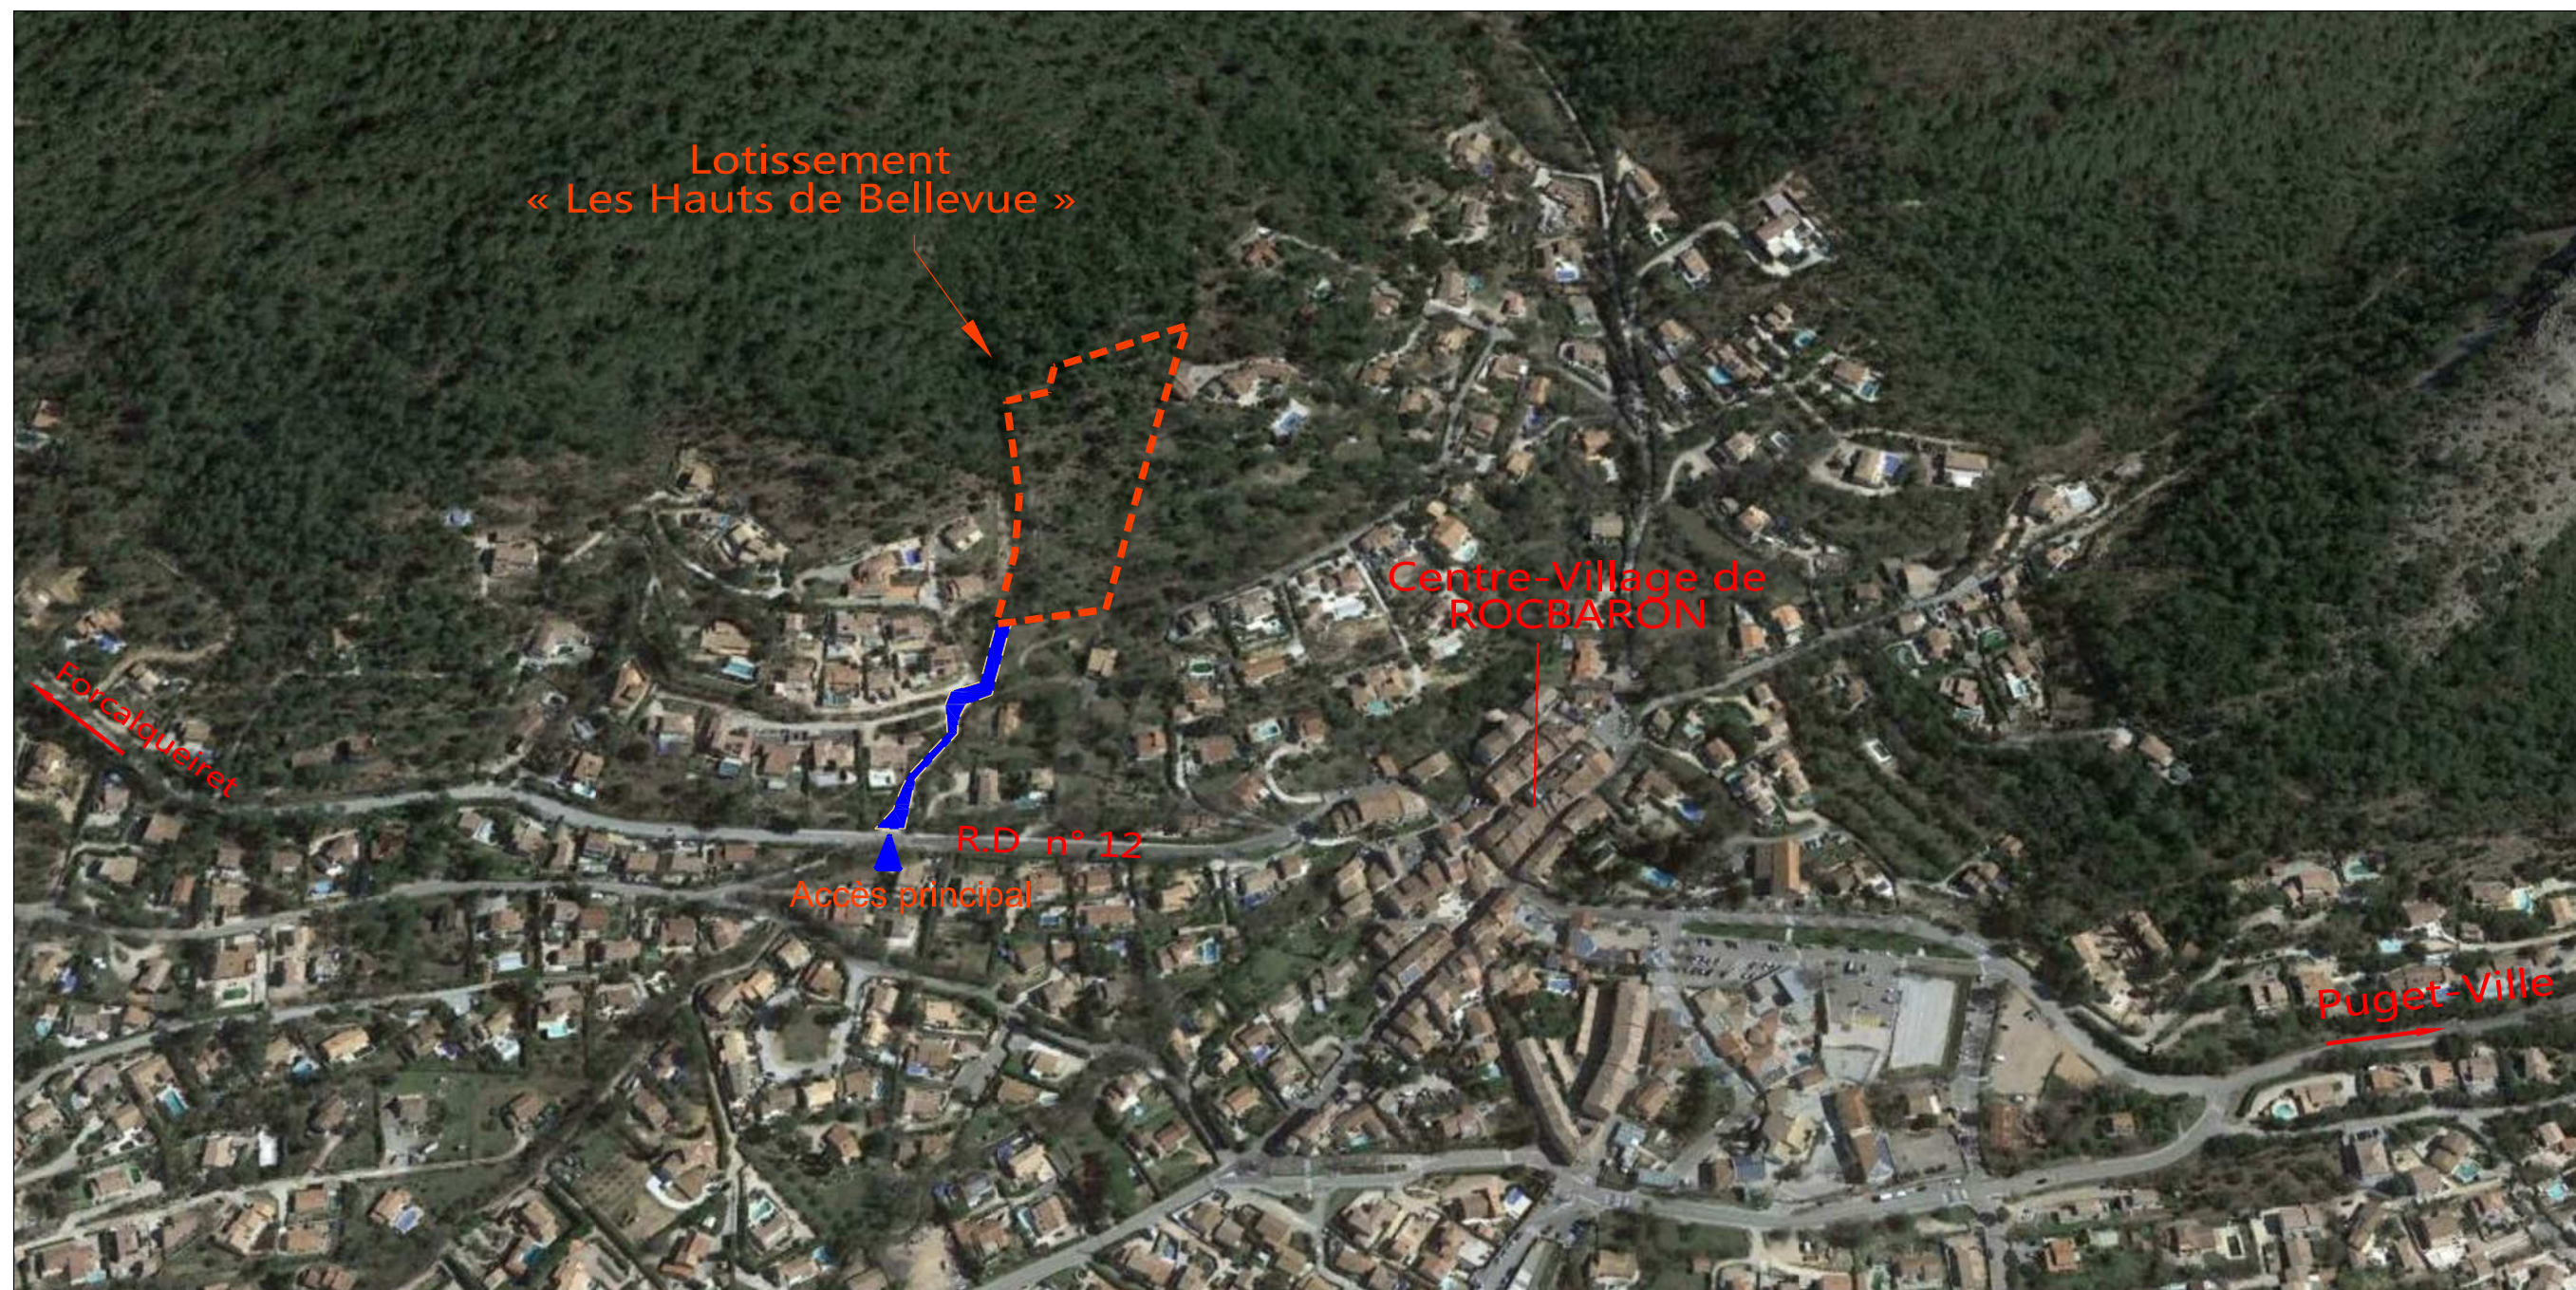

GEXXIA S.A.S

Géomètre-Expert

C. SERGEANT

Successeur des cabinets AJALBERT et LAURET

PA7

Département du Var

Commune de ROCBARON

Lieu-dit "Les Faysonnes"

Cadastre : C n° 461p₁

DEMANDEURS :

INDIVISION GUEIT

Photographies paysage
lointain

Lotissement
« Les Hauts de Bellevue »

REPRODUCTION RESERVEE

GÉOMÈTRE-EXPERT

CONSEILLER VALORISER GARANTIR

Réf. Dossier : 2020-012

Technicien : CB

Date : 13.01.2020

Modif. :

19, Avenue du Général de Gaulle - 83320 CARQUEIRANNE Tél : 04 94 58 66 98 Fax : 04 94 58 59 12
bureau secondaire : ZAC FRAY REDON L'Acaté 83136 ROCBARON
gexxia.geometre@gmail.com - SIRET : 814 798 914 00010 - NAF : 7112A

PA7

Paysage lointain

Source : Google Earth