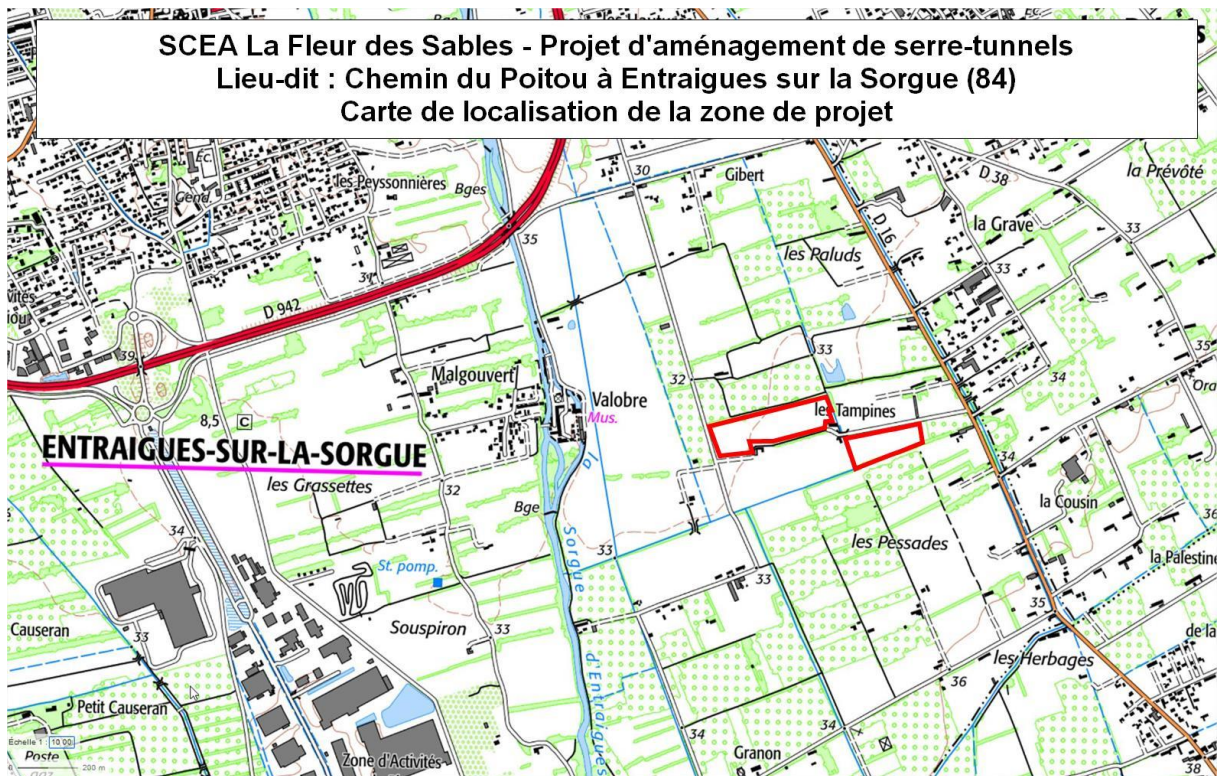

**Maître  
d'Ouvrage :**

**SCEA LA FLEUR DES SABLES**

**Projet de serres-tunnels  
au lieu-dit : Chemin du Poitou  
(commune d'Entraigues sur la Sorgue - 84)**

**Annexe au formulaire « cas par cas »**

## SOMMAIRE

1	PLANS DE SITUATION .....	3
2	PHOTOGRAPHIES DE LA ZONE D'IMPLANTATION .....	5
3	PLAN DU PROJET .....	6
4	PLAN DES ABORDS DU PROJET .....	7
5	CARTE DE LOCALISATION DE LA ZONE NATURA 2000 .....	8
6	CARTE DE SYNTHESE DES MESURES .....	9

# 1 PLANS DE SITUATION

Carte de localisation de la zone de projet  
(source : Géoportail)

Vue aérienne de la zone de projet  
(source : Géoportail)

**SCEA La Fleur des Sables - Projet d'aménagement de serre-tunnels**  
**Lieu-dit : Chemin du Poitou à Entraigues sur la Sorgue (84)**  
**Carte cadastrale de la zone de projet**

## 2 PHOTOGRAPHIES DE LA ZONE D'IMPLANTATION

*NB : il n'est pas possible de réaliser une vue de loin de la zone de projet, car ce dernier est enclavé au sein de structures de haies et de vergers ; de ce fait, il a été présenté les panoramas suivants :*