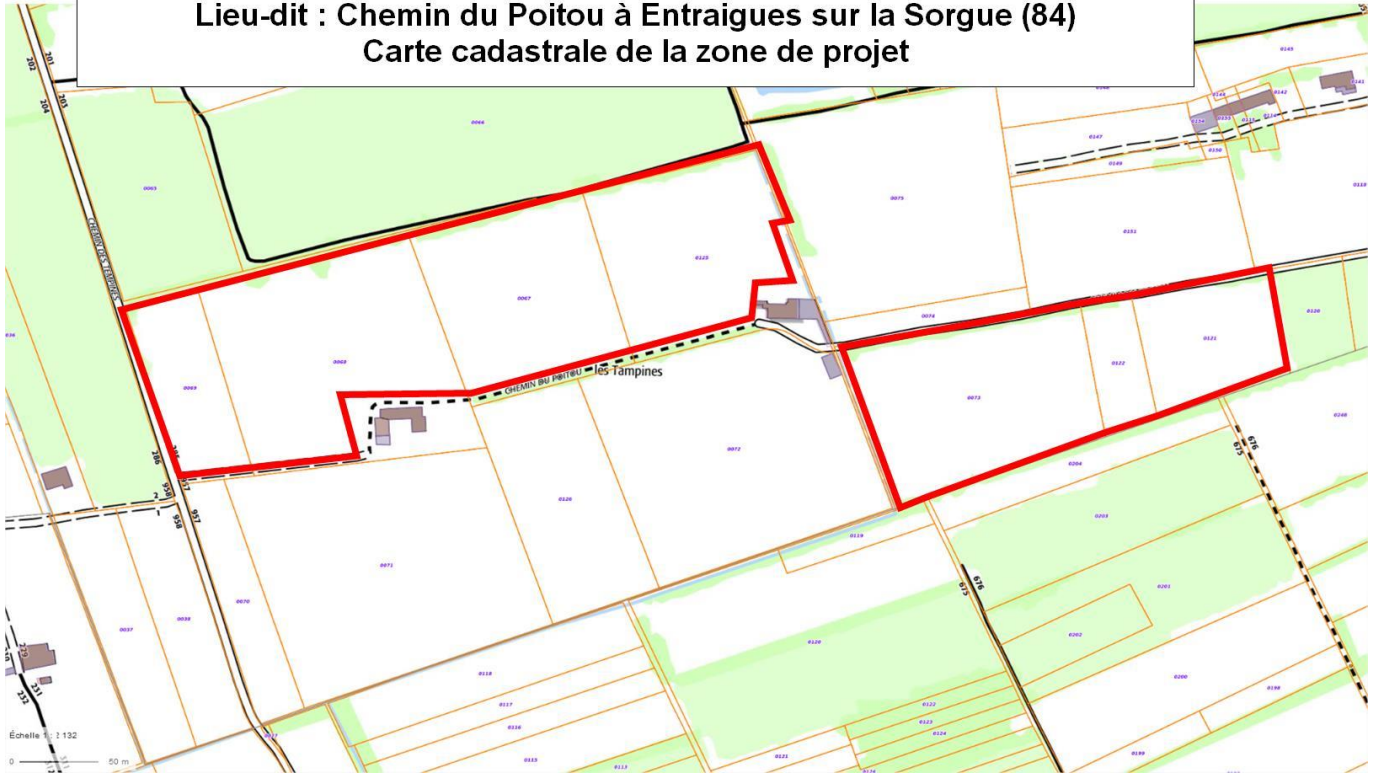

## SOMMAIRE

1	PLANS DE SITUATION .....	3
2	PHOTOGRAPHIES DE LA ZONE D'IMPLANTATION .....	5
3	PLAN DU PROJET .....	6
4	PLAN DES ABORDS DU PROJET .....	7
5	CARTE DE LOCALISATION DE LA ZONE NATURA 2000 .....	8
6	CARTE DE SYNTHESE DES MESURES .....	9

# 1 PLANS DE SITUATION

Carte de localisation de la zone de projet  
(source : Géoportail)

Vue aérienne de la zone de projet  
(source : Géoportail)

**SCEA La Fleur des Sables - Projet d'aménagement de serre-tunnels**  
**Lieu-dit : Chemin du Poitou à Entraigues sur la Sorgue (84)**  
**Carte cadastrale de la zone de projet**

## 2 PHOTOGRAPHIES DE LA ZONE D'IMPLANTATION

*NB : il n'est pas possible de réaliser une vue de loin de la zone de projet, car ce dernier est enclavé au sein de structures de haies et de vergers ; de ce fait, il a été présenté les panoramas suivants :*

1/ Vue générale sur la partie Ouest de la zone de projet

2/ Vue générale sur la partie Est de la zone de projet