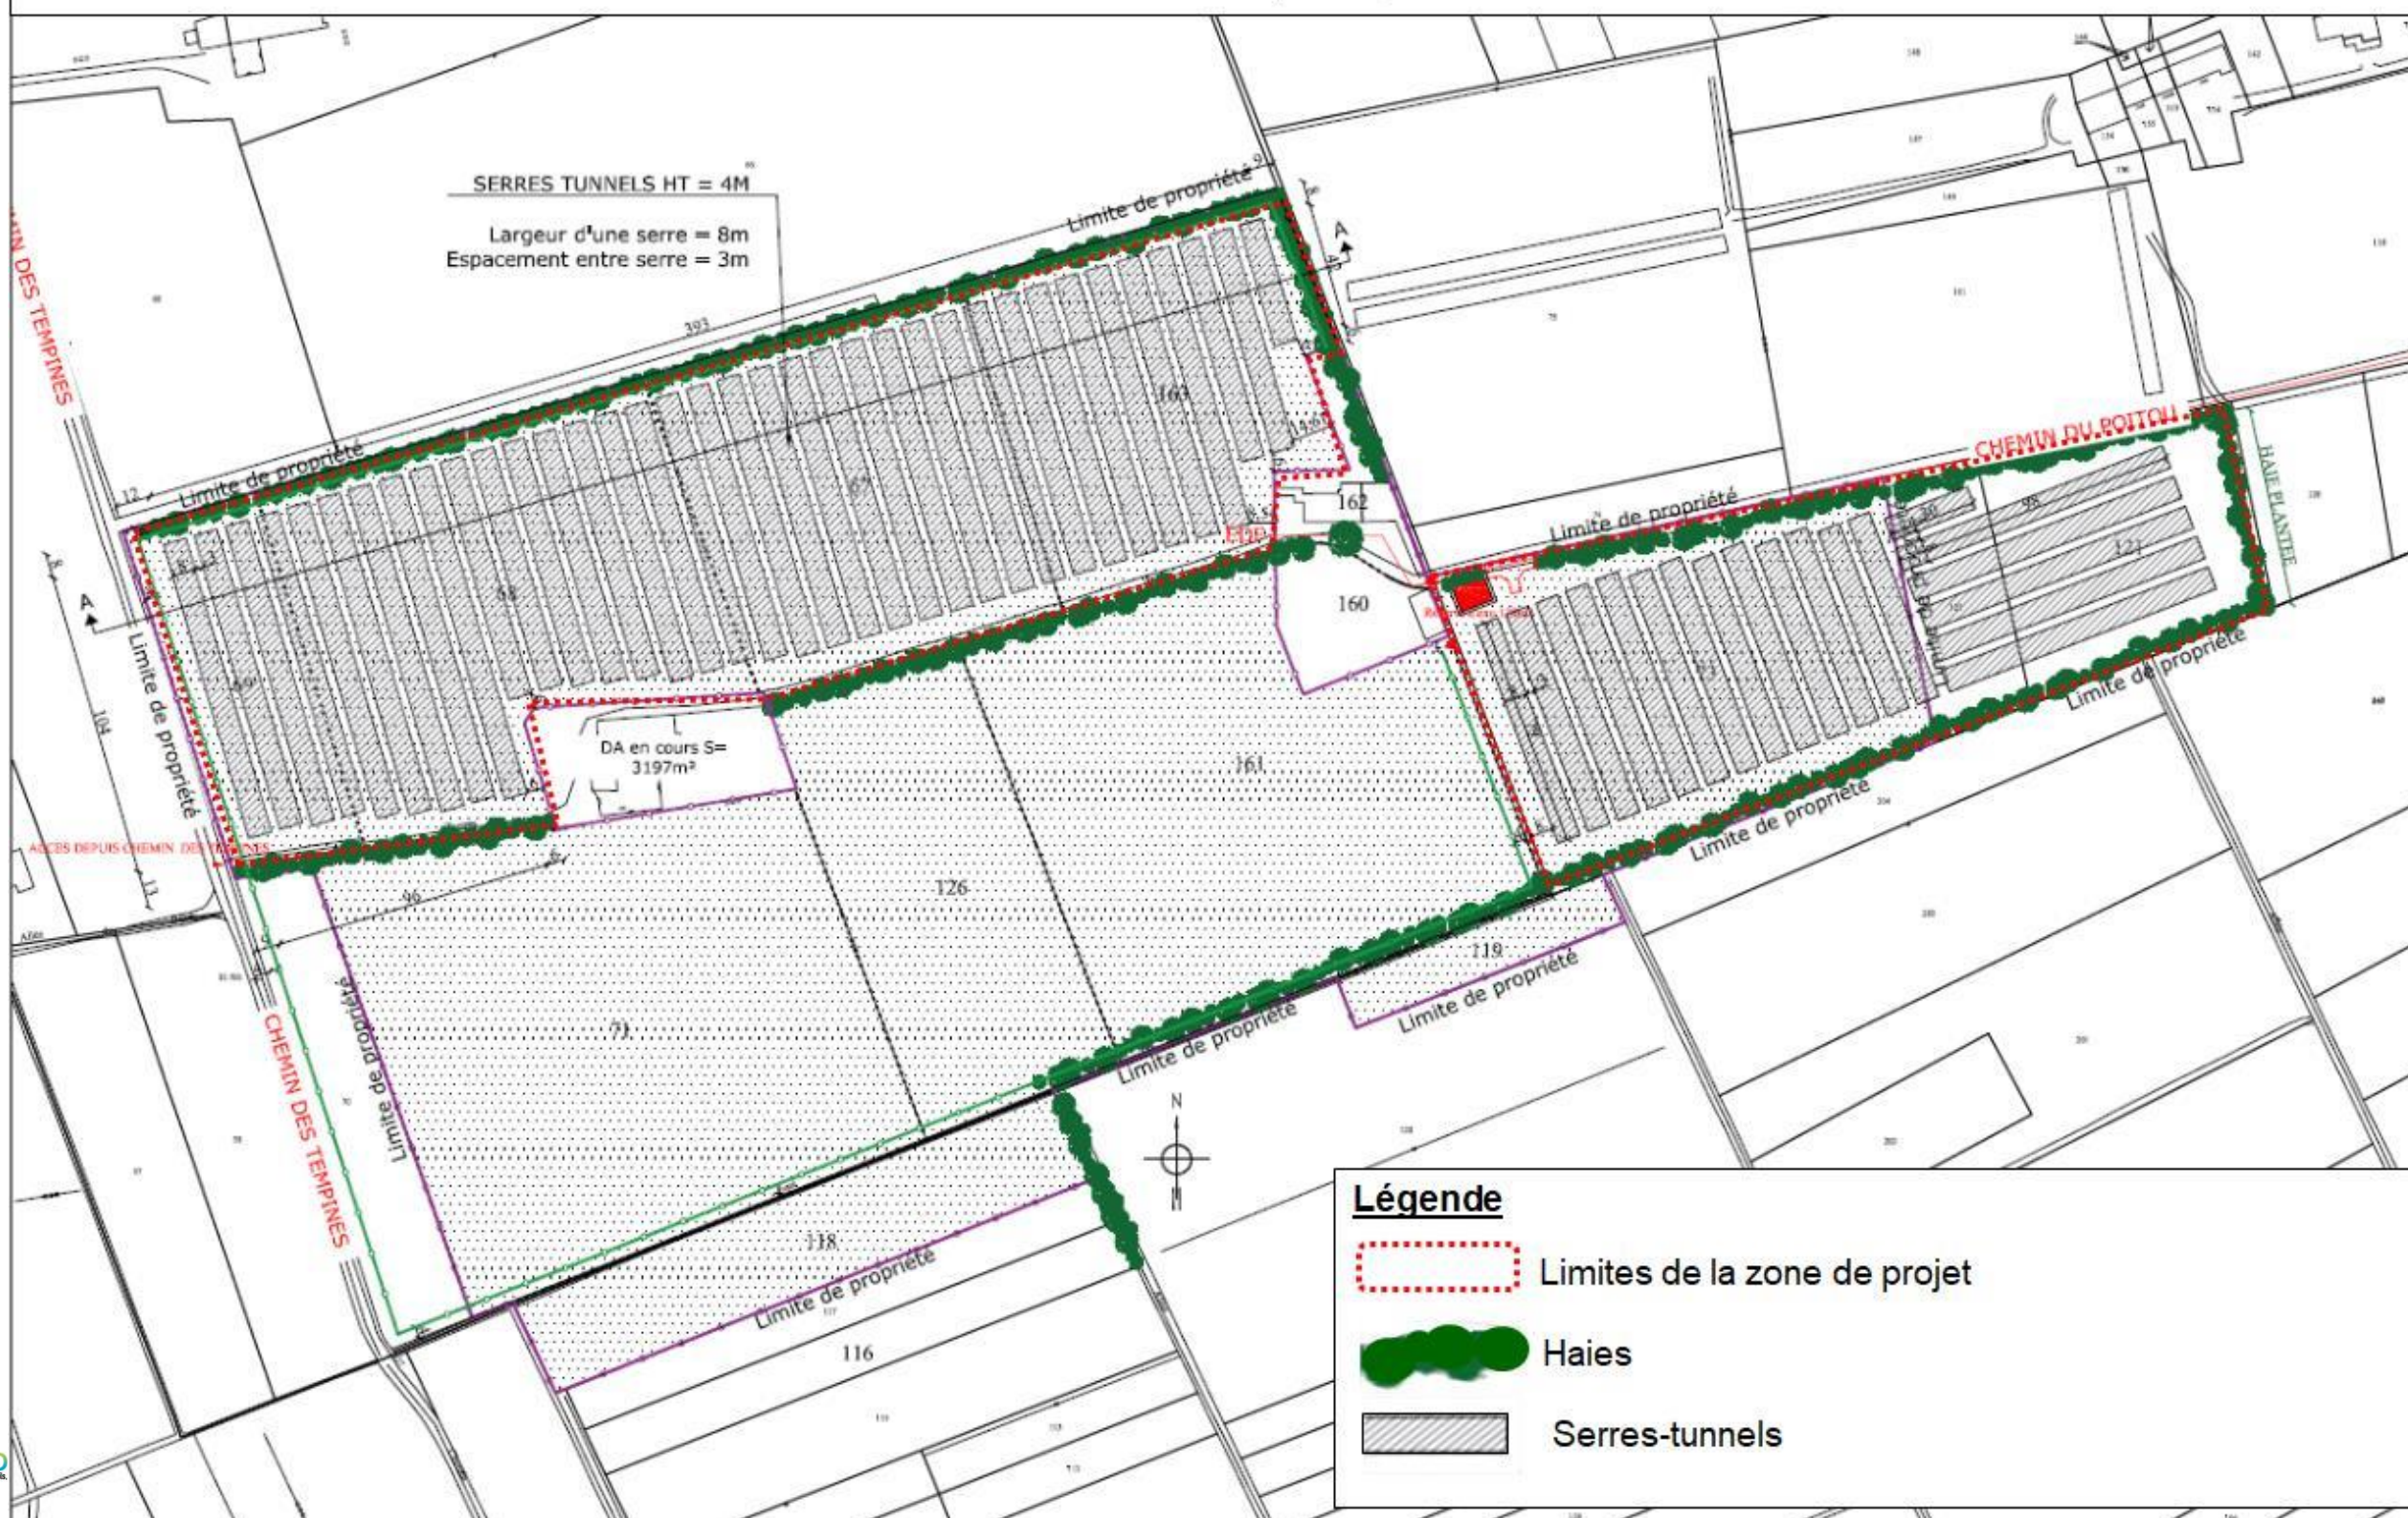

3 PLAN DU PROJET

SCEA La Fleur des Sables - Projet d'aménagement de serre-tunnels Lieu-dit : Chemin du Poitou à Entraigues sur la Sorgue (84) Plan du projet