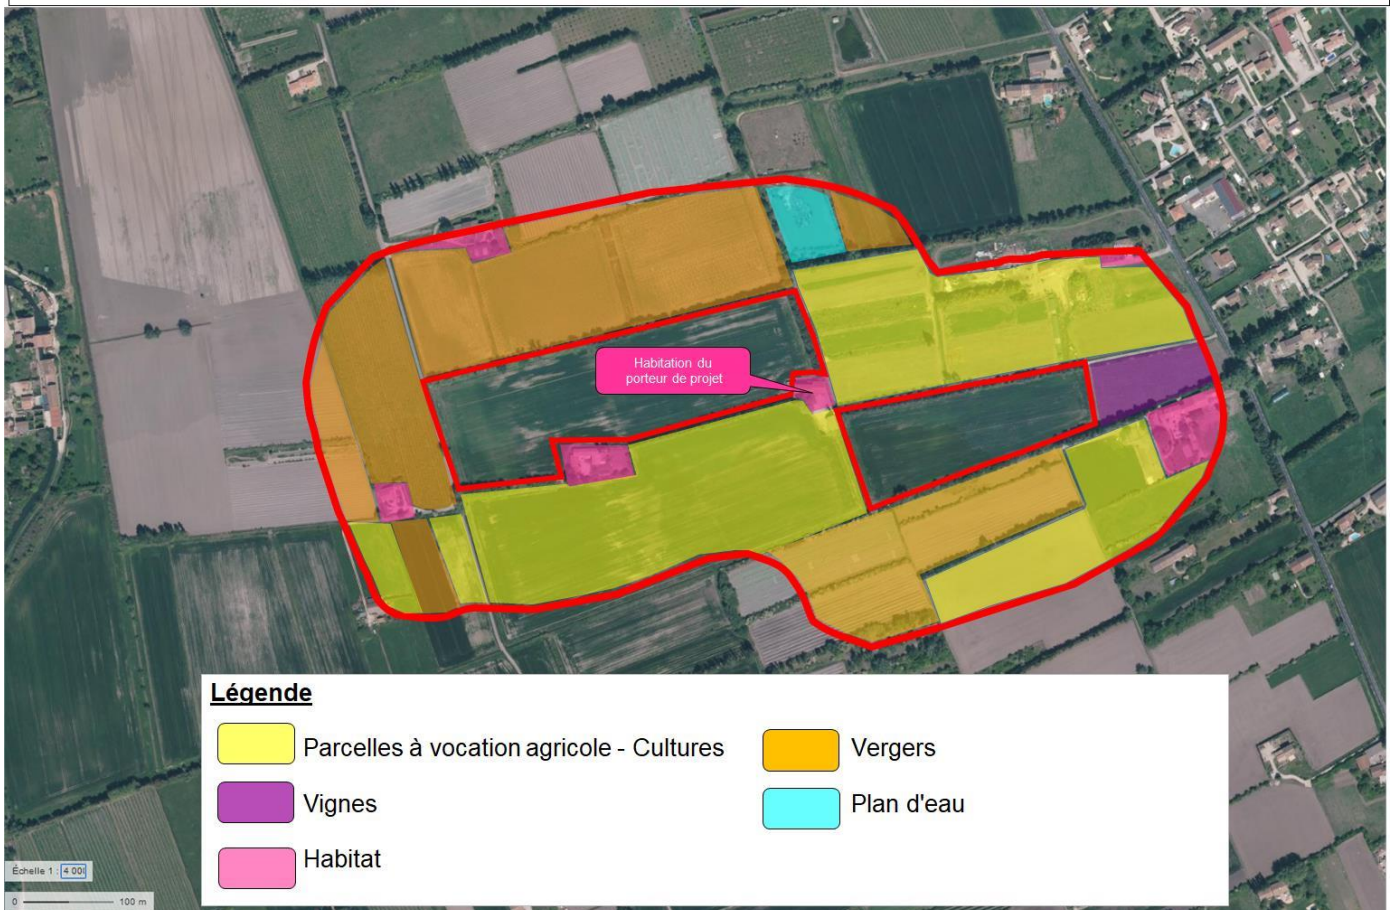

4 PLAN DES ABORDS DU PROJET

SCEA La Fleur des Sables - Projet d'aménagement de serre-tunnels
Lieu-dit : Chemin du Poitou à Entraigues sur la Sorgue (84)
Carte des abords du projet