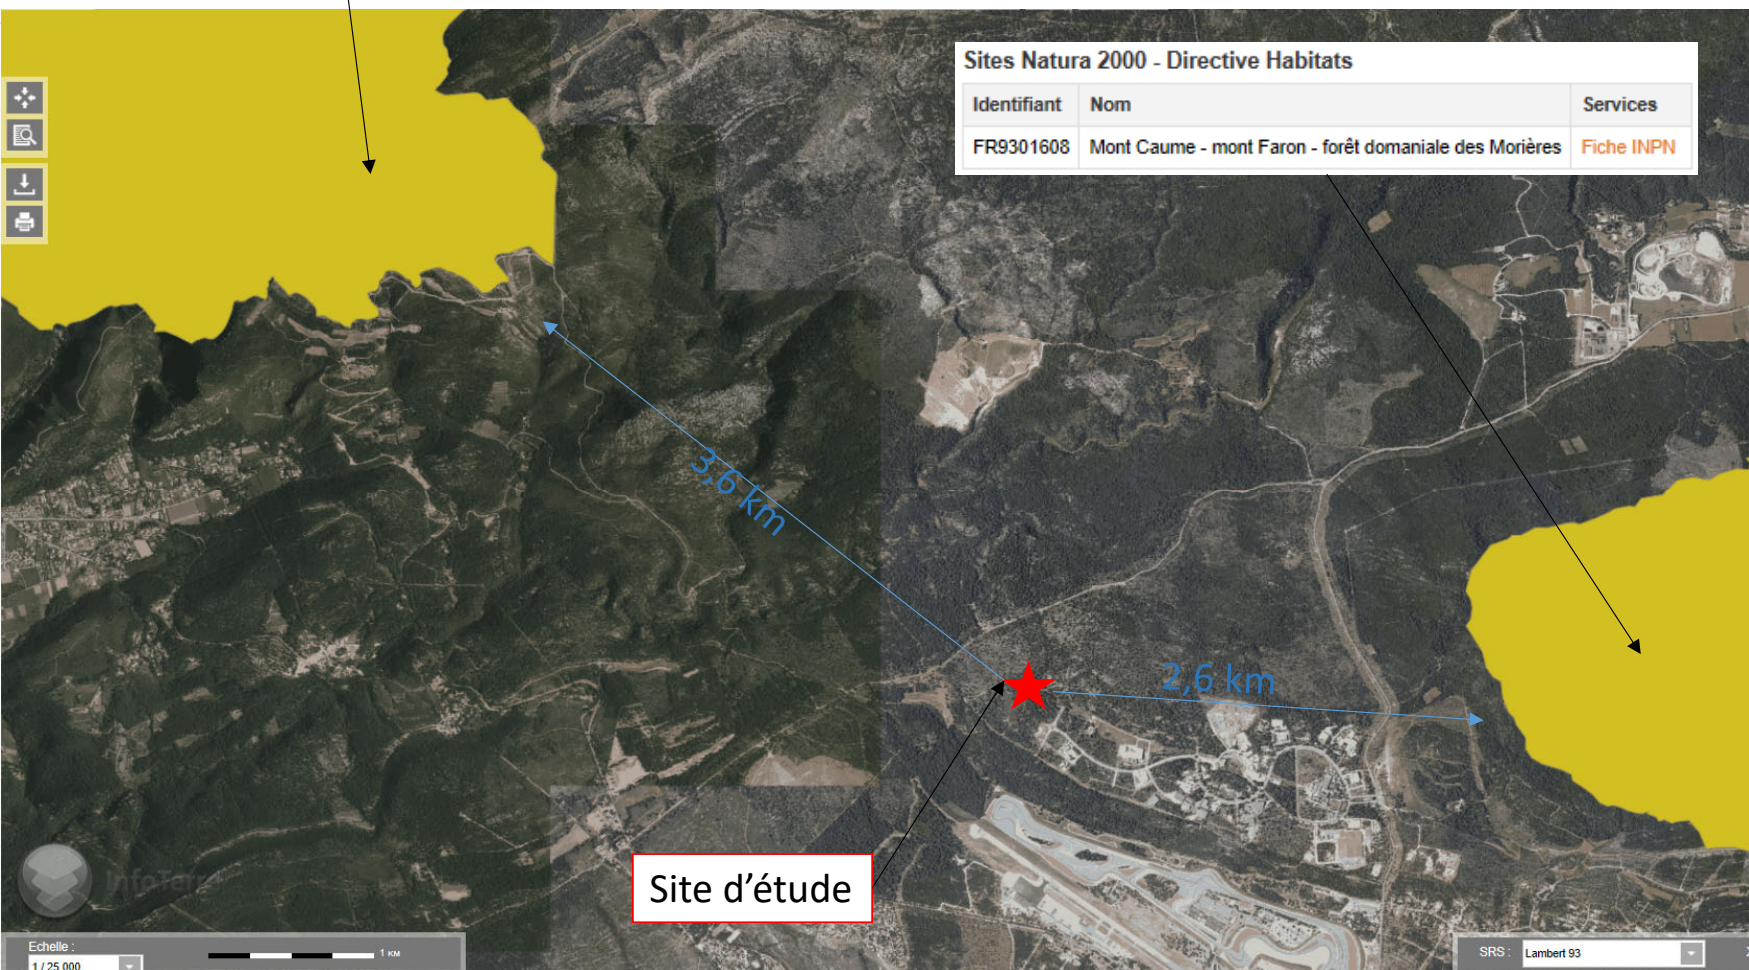

Annexe 6 : Site NATURA 2000

NATURA 2000

Directive Habitat

Sites Natura 2000 - Directive Habitats

| Identifiant | Nom | Services |
|-------------|---------------------------|----------------------------|
| FR9301606 | Massif de la Sainte-Baume | Fiche INPN |

NATURA 2000

Directive Oiseaux

Sites Natura 2000 - Directive Oiseaux

| Identifiant | Nom | Services |
|-------------|--------------------------|----------------------------|
| FR9312026 | Sainte-Baume occidentale | Fiche INPN |