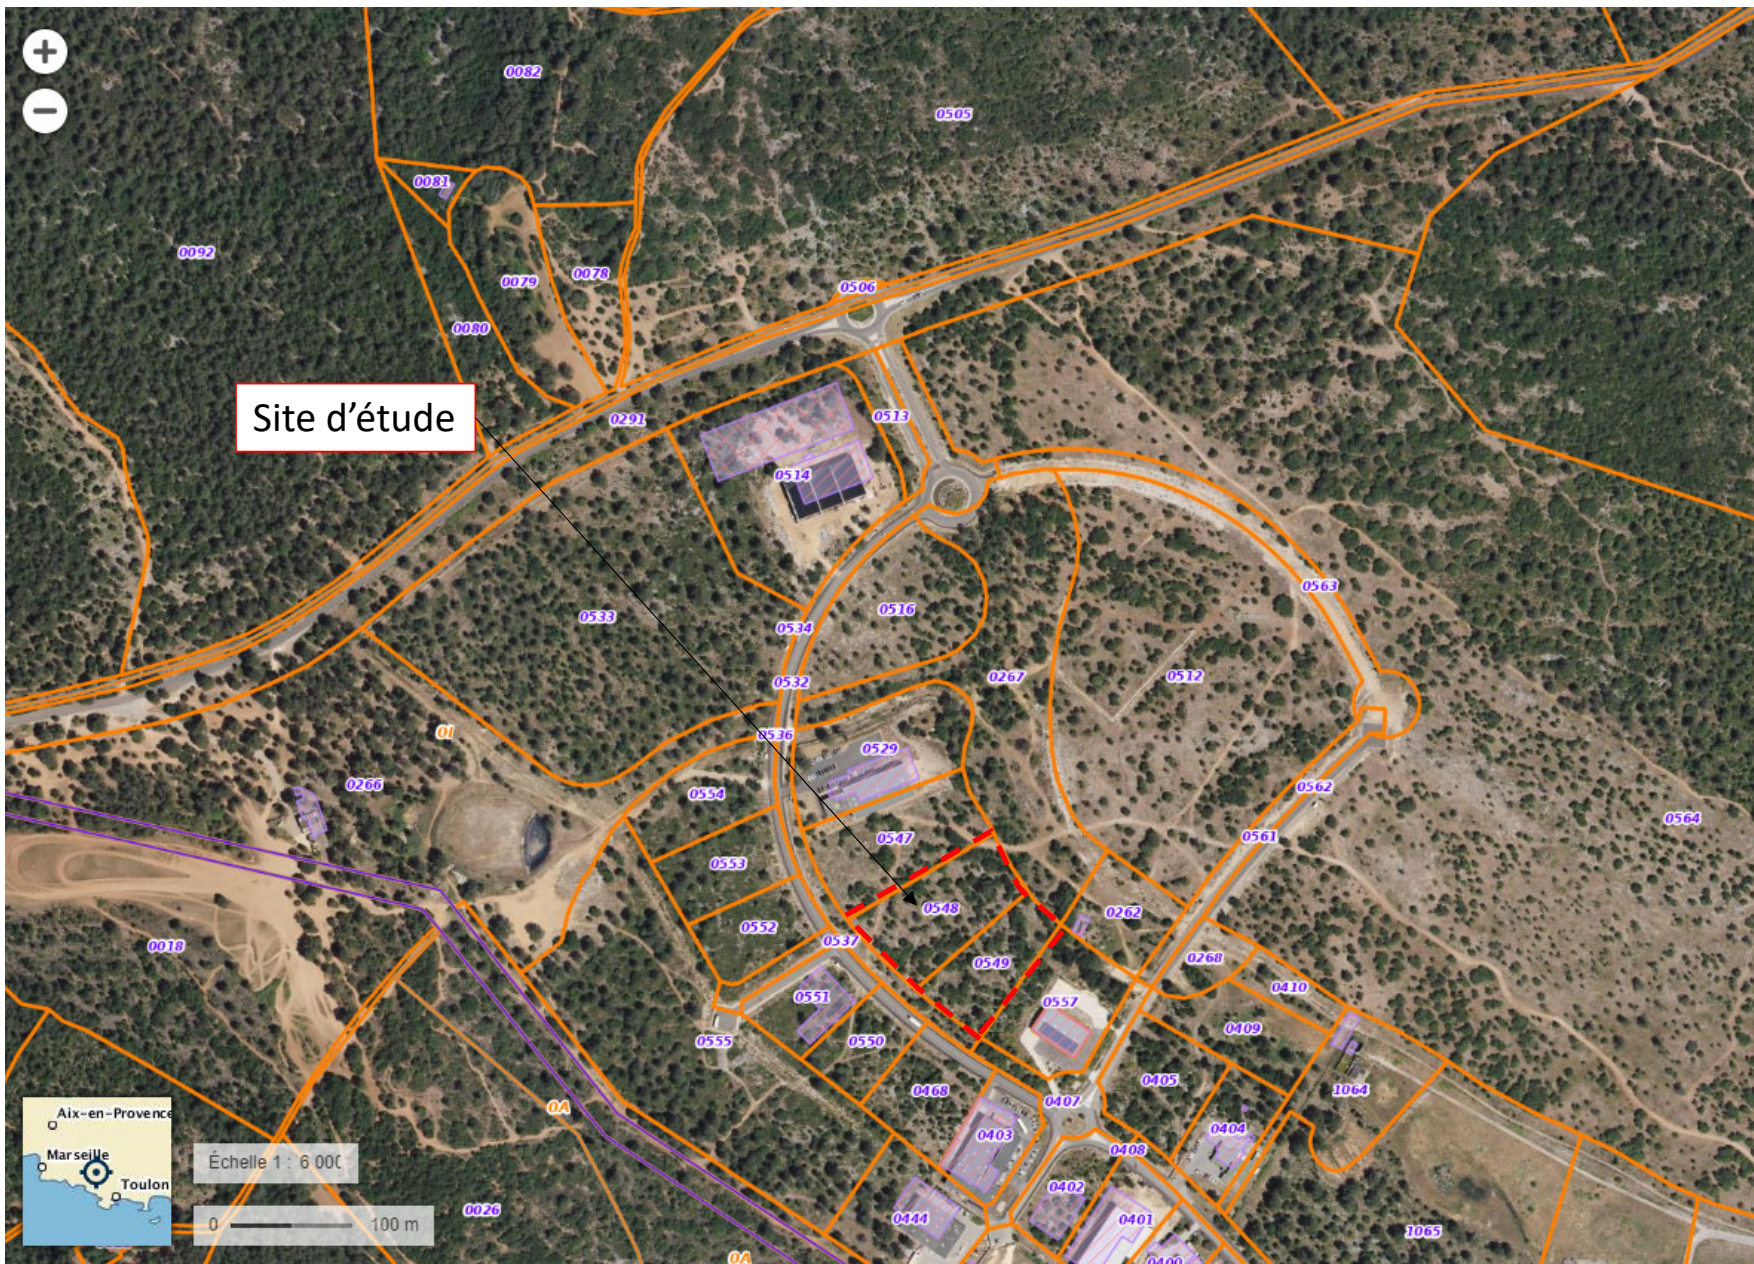

# Annexe 2 : plan de localisation

Localisation générale  
du site d'étude

Carte IGN

Localisation générale  
du site d'étude

Photographie aérienne

DEPARTEMENT DU VAR  
**COMMUNE DE SIGNES**

**PLAN LOCAL D'URBANISME**

Echelle : 1/5000°

  
 Calixte G. Luyten  
 Le Concordis, 280, Avenue Foch  
 83000 TOULON  
 Tél. : 04 94 89 06 48  
 Télécopie : 04 94 89 97 44

Edité le 05/03/2018

Site d'étude

Localisation générale  
 du site d'étude