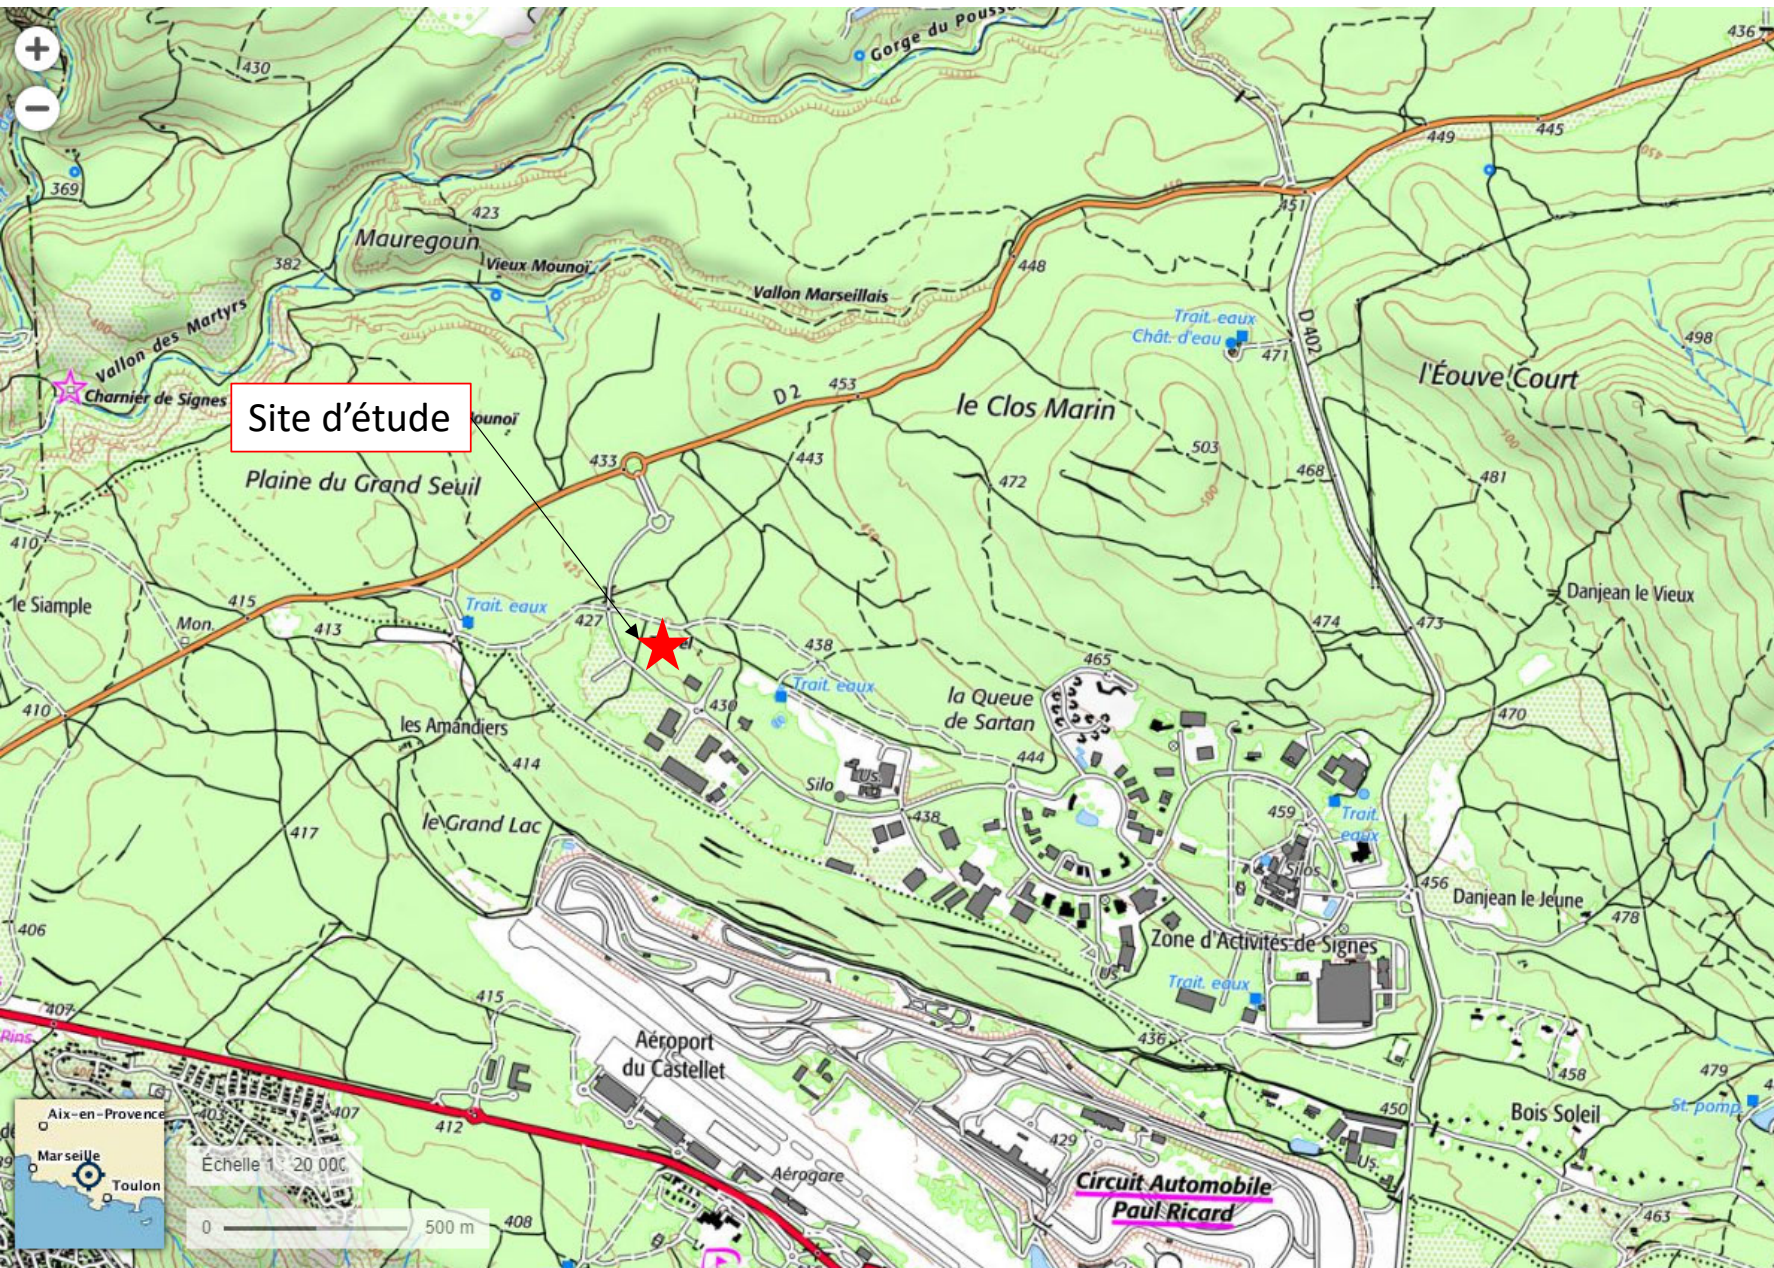

# Annexe 2 : plan de localisation

Localisation générale  
du site d'étude

Carte IGN

Localisation générale  
du site d'étude

Photographie aérienne

DEPARTEMENT DU VAR  
**COMMUNE DE SIGNES**

**PLAN LOCAL D'URBANISME**

Echelle : 1/5000°

  
 Calixte G. Luyten  
 Le Concordis, 280, Avenue Foch  
 83000 TOULON  
 Tél. : 04 94 89 06 48  
 Télécopie : 04 94 89 97 44

Edité le 05/03/2018

Site d'étude

Localisation générale  
 du site d'étude