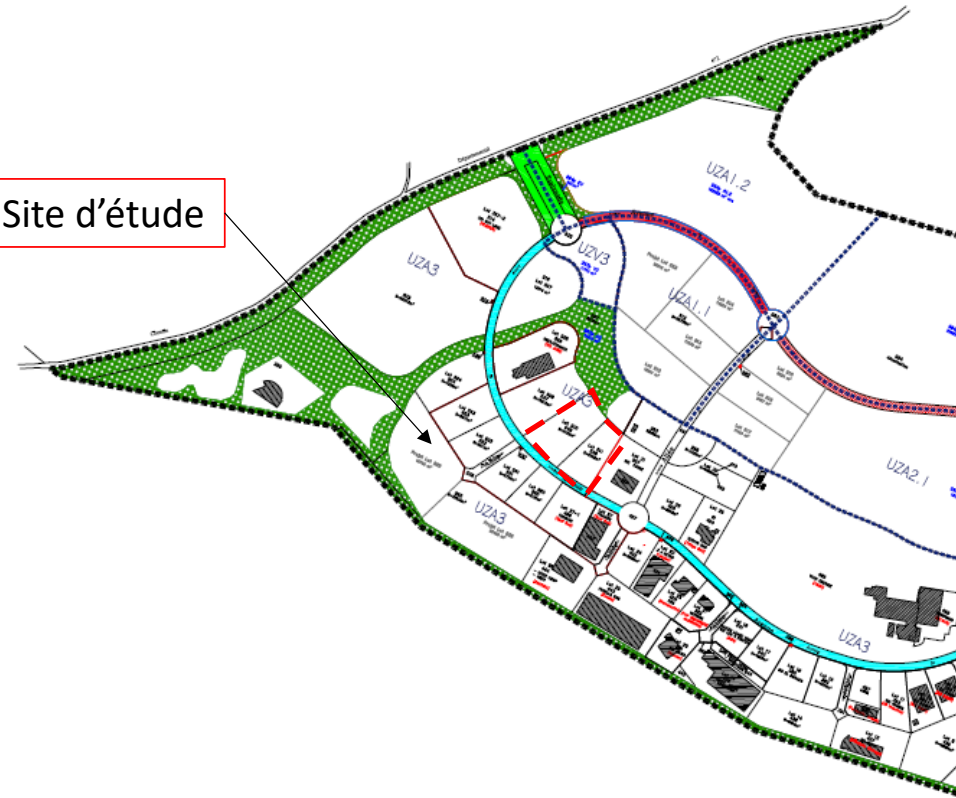

DEPARTEMENT DU VAR
COMMUNE DE SIGNES

PLAN LOCAL D'URBANISME

Modification n°2

**PIECE N°4.4
DOCUMENTS GRAPHIQUES
Loupe parc d'activités**

Echelle : 1/5000°

Calixte G. Luyten
Le Concordis, 280, Avenue Foch
83000 TOULON
Tél. : 04 94 89 06 48
Télécopie : 04 94 89 97 44

Edité le 05/03/2018

Site d'étude

Localisation générale
du site d'étude

Extrait document
d'urbanisme