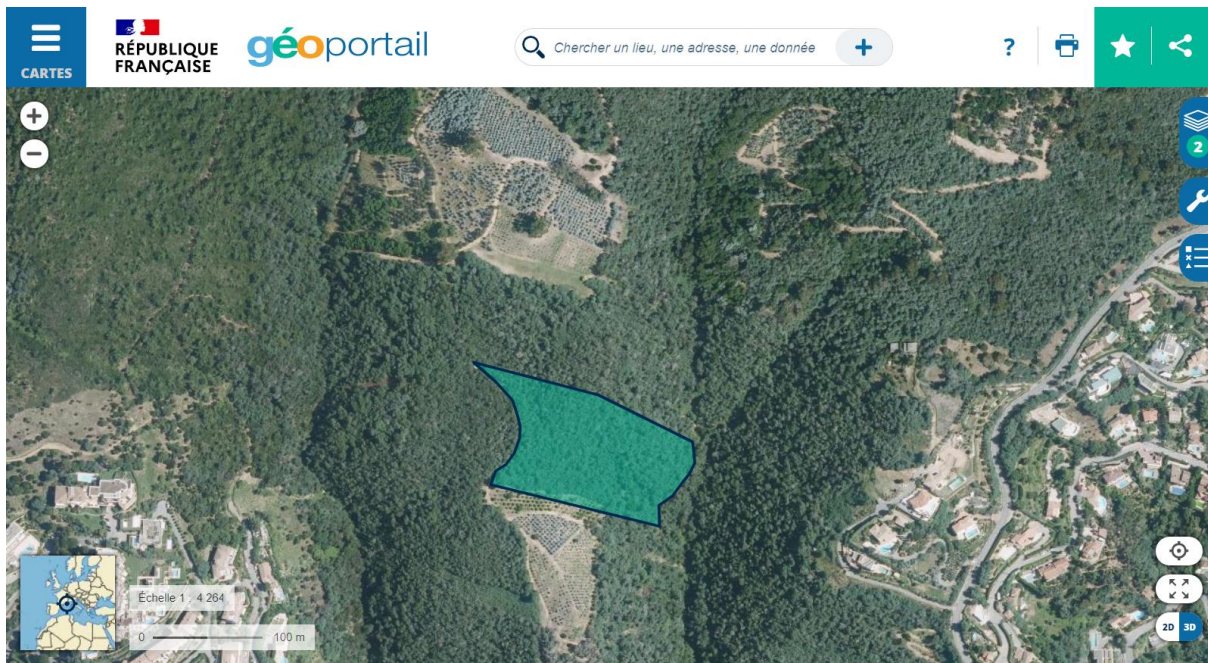

Données cartographiques : © IGN, Conseil départemental des Alpes-Maritimes, CRIGF-PACA, Région Provence-Alpes-Côte d'Azur, Département du Var > +