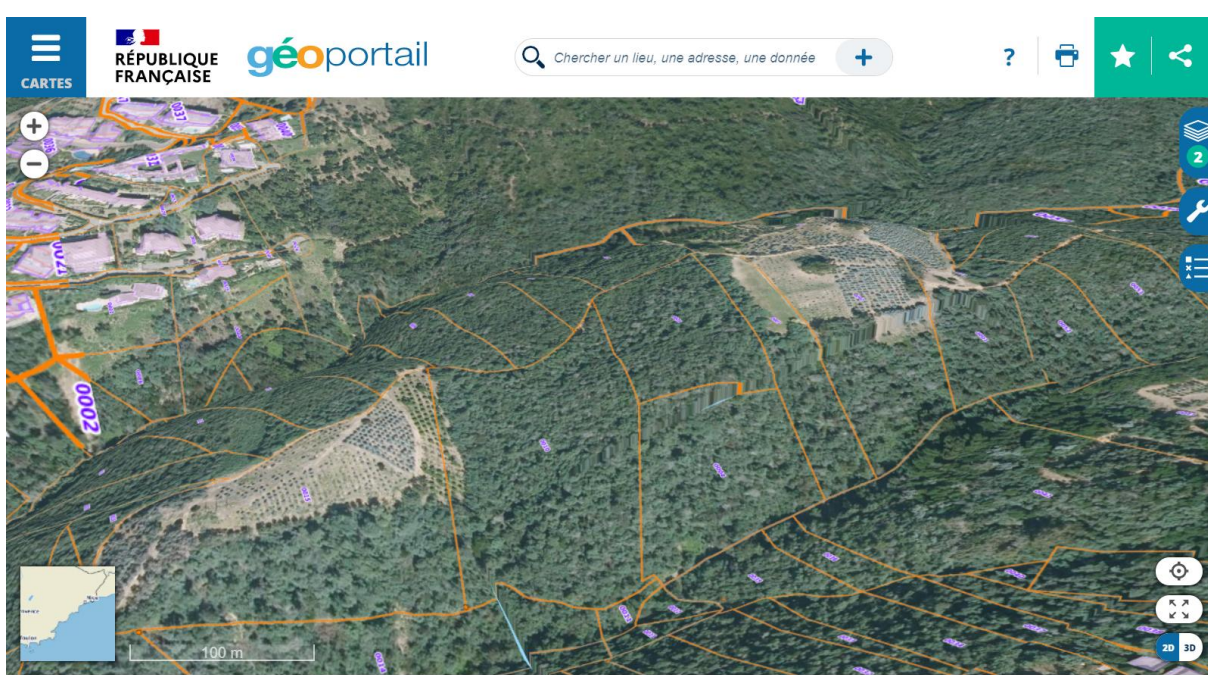

photo avec implantation du projet surligné en vert pour la parcelle n°10 section CL

Données cartographiques : © IGN, Conseil départemental des Alpes-Maritimes, CRIGF-PACA, Région Provence-Alpes-Côte d'Azur, Département du Var, DGPIF > +

photo en 3D avec la parcelle n°10 section CL

photo 1/25000° avec le projet en section CL

photo du projet de défrichage

plantation d eucalyptus et mimosas le projet de défrichement ce trouve contre cette plantation juste devant contre les mimosas vert clair