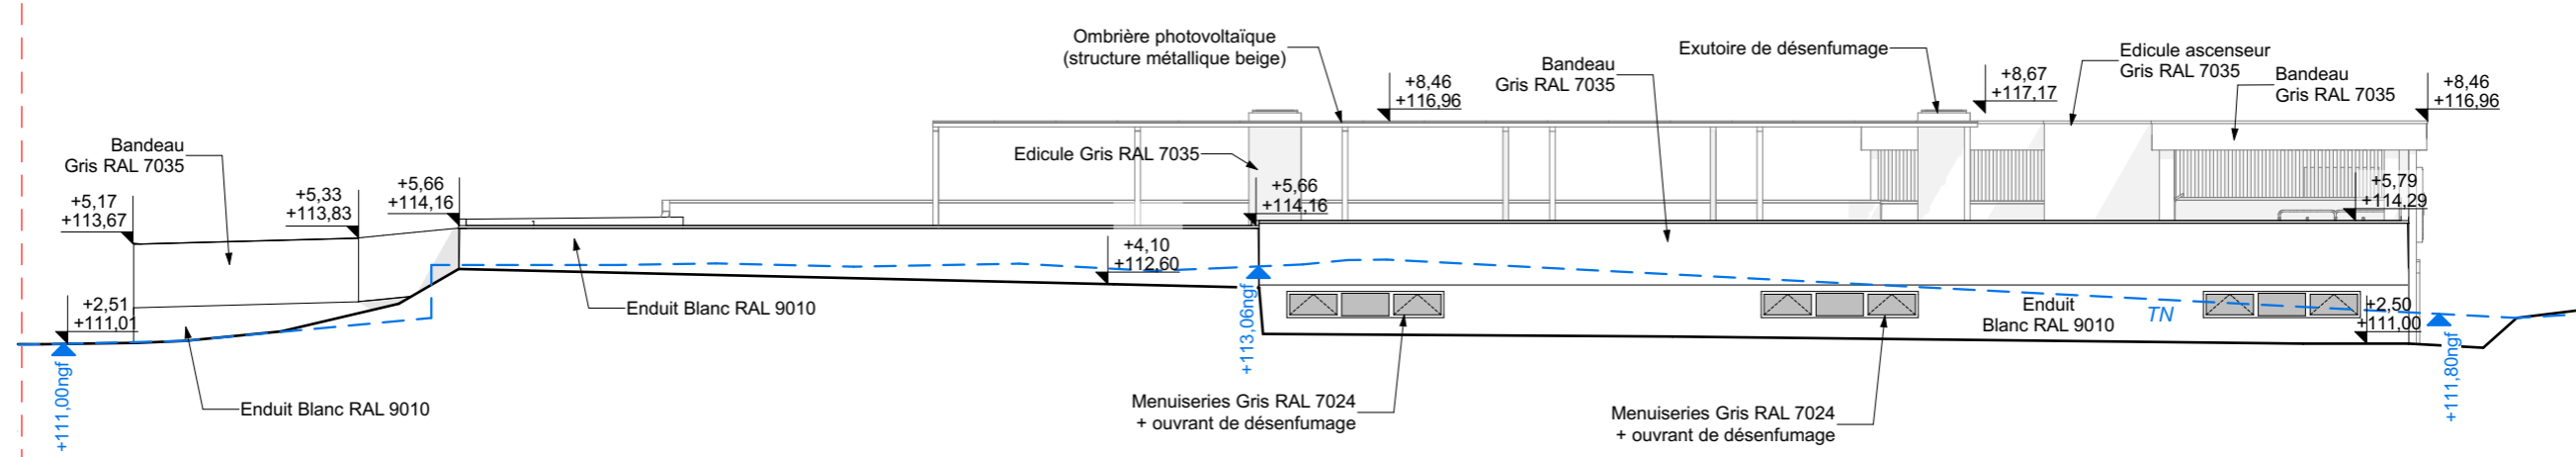

FACADE SUD

FACADE NORD

PHASE	PC	DOSSIER	76705	 	CREATION D'UNE SURFACE COMMERCIALE LIDL + BUREAUX 207 Avenue des Olives - 13013 MARSEILLE	ATELIER 4+ MARSEILLE	
DATE	27/05/2021	N°	PC 5b			84, rue Borde - 13008 MARSEILLE	
Ref. info.		INDICE	A			tel. 04.91.41.22.57 marseille@la4p.fr	
FACADES NORD ET SUD						ECHELLE	1:200