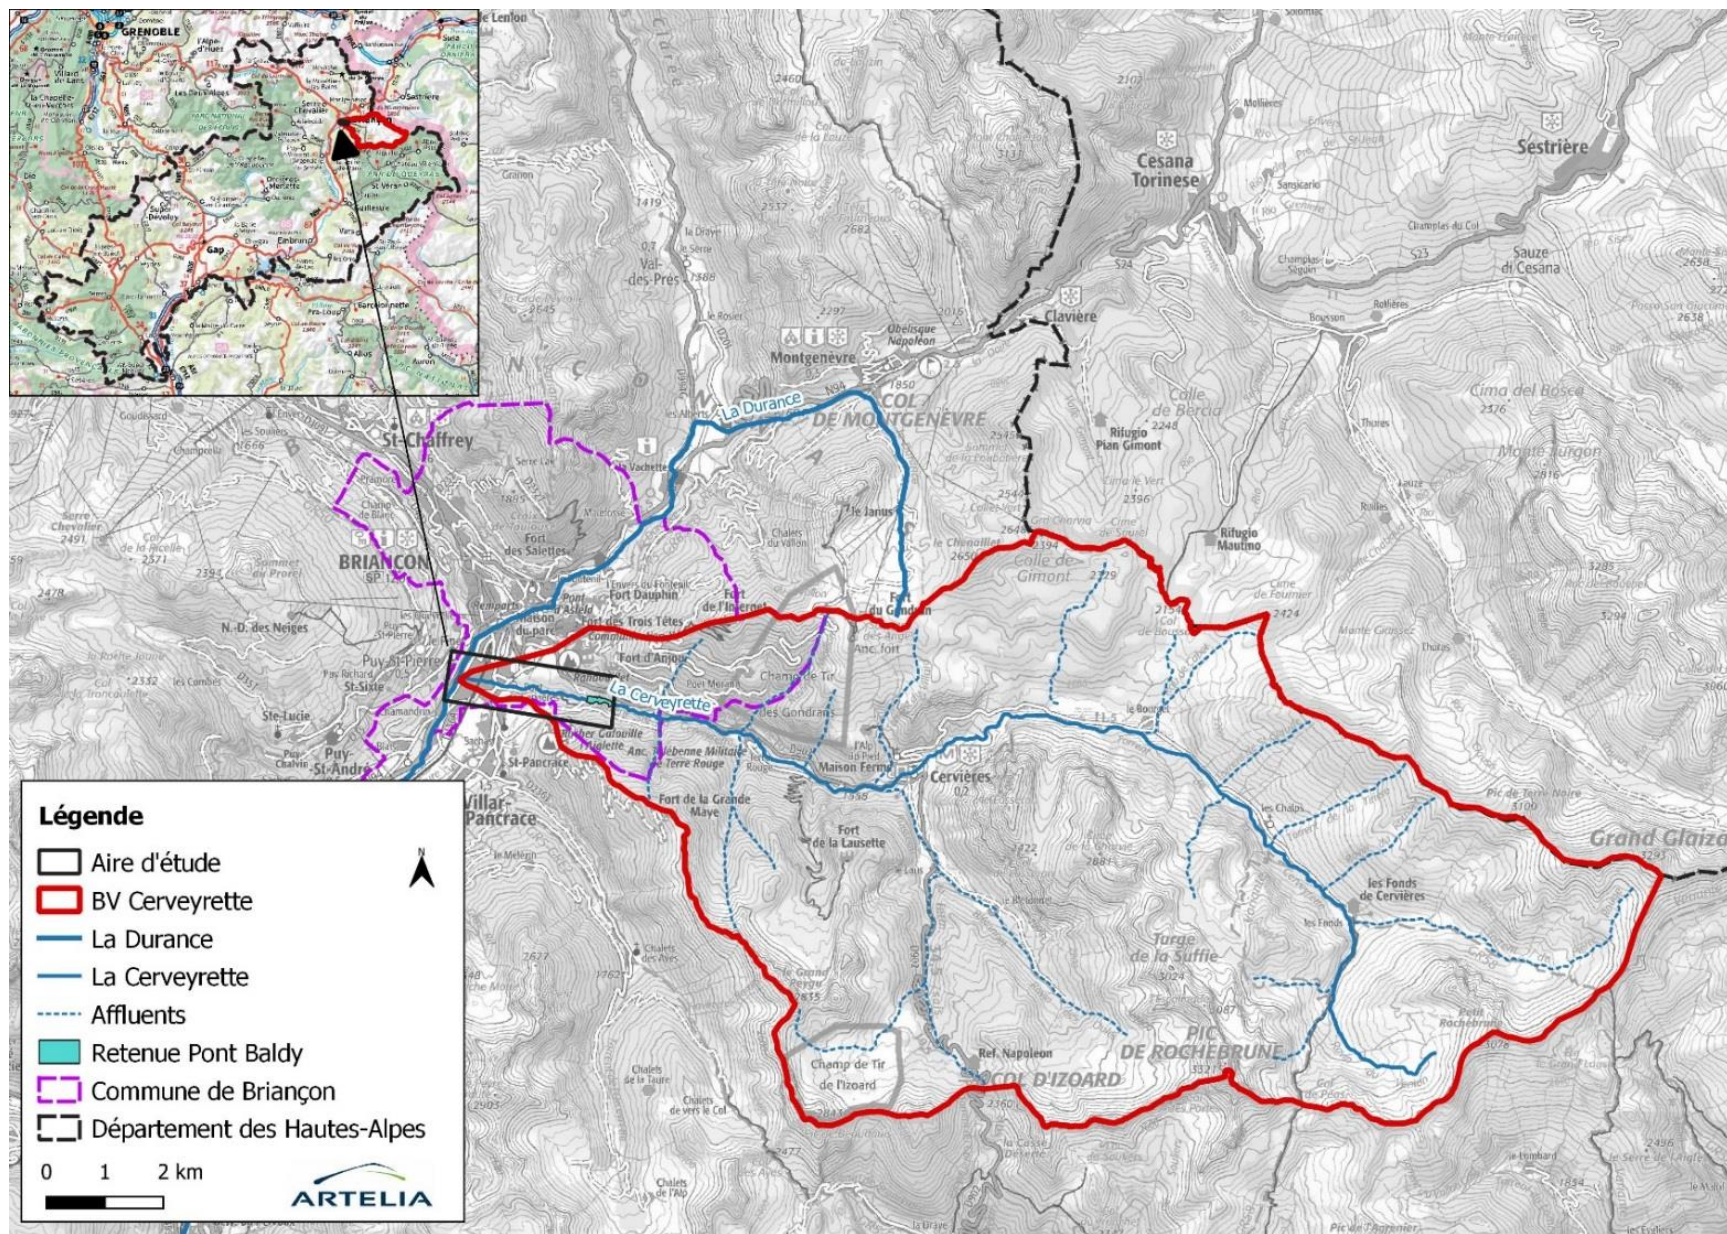

Localisation générale de l'aire d'étude

Localisation locale de l'aire d'étude

Points caractéristiques sur la Cerveyrette aval, les points métriques (pm) correspondent à la distance à la confluence

Accès routier au lit de la Cerveyrette en aval du barrage de Pont Baldy