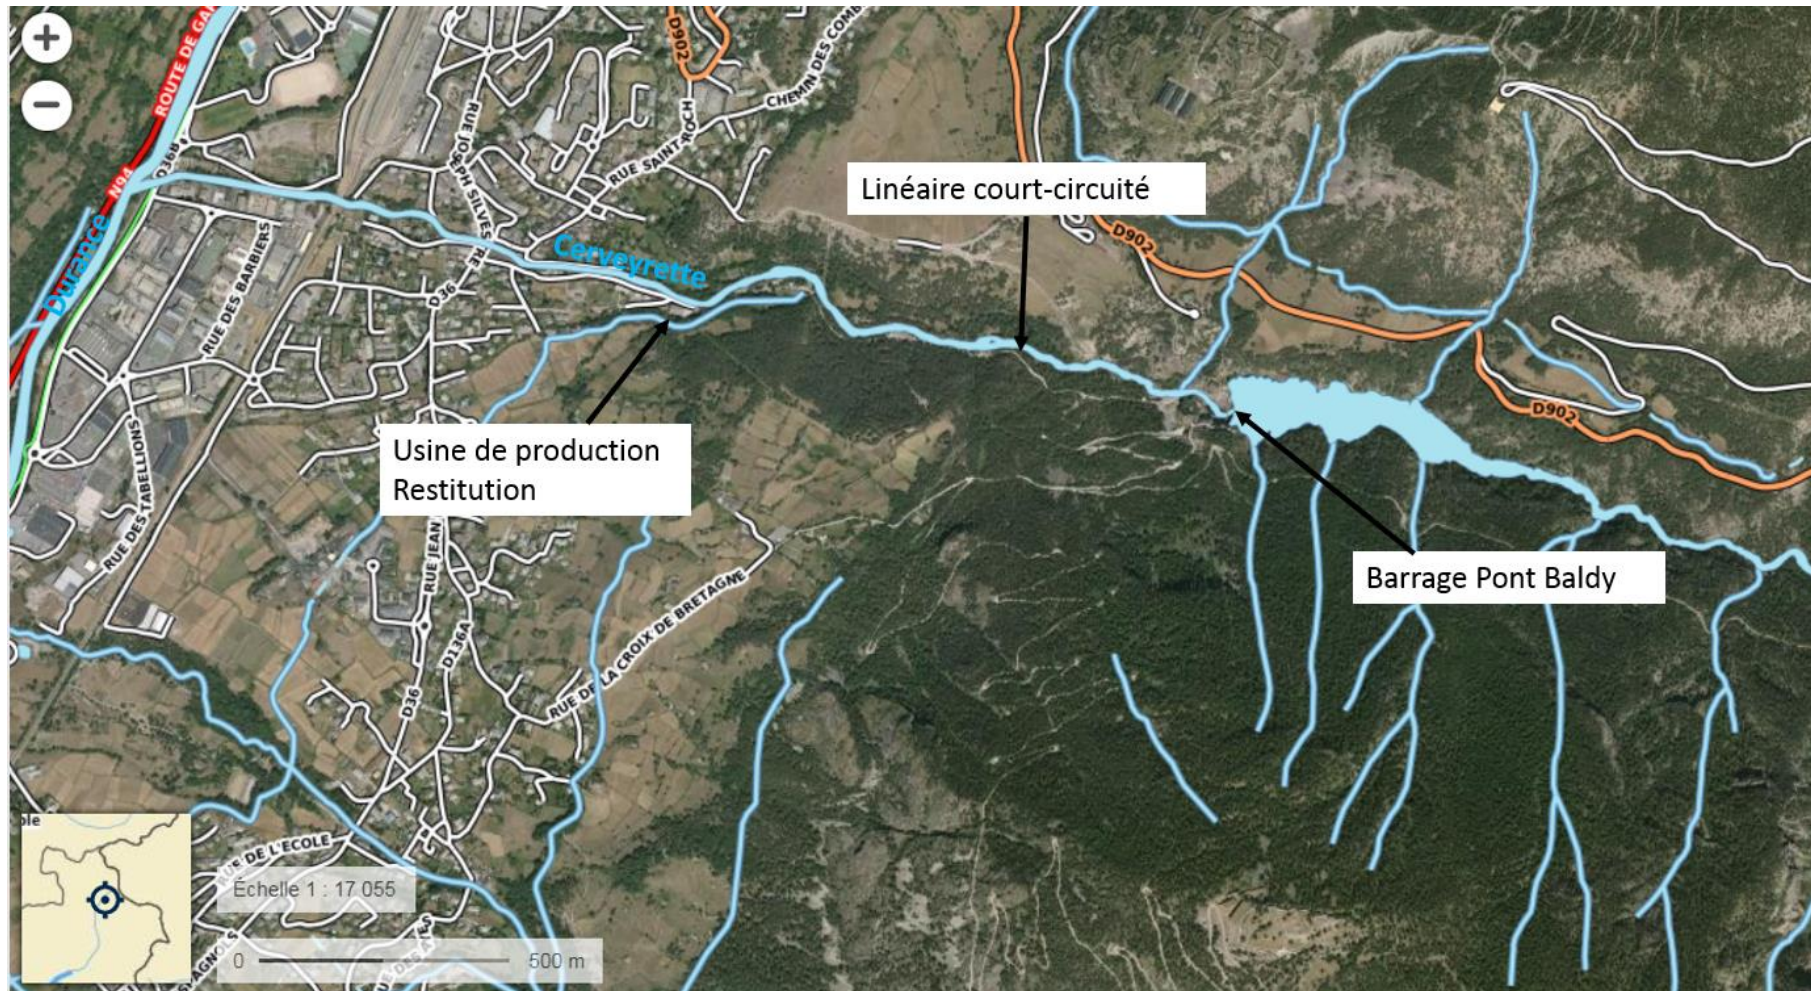

Localisation générale de l'aire d'étude

Localisation locale de l'aire d'étude

Points caractéristiques sur la Cerveyrette aval, les points métriques (pm) correspondent à la distance à la confluence

Accès routier au lit de la Cerveyrette en aval du barrage de Pont Baldy