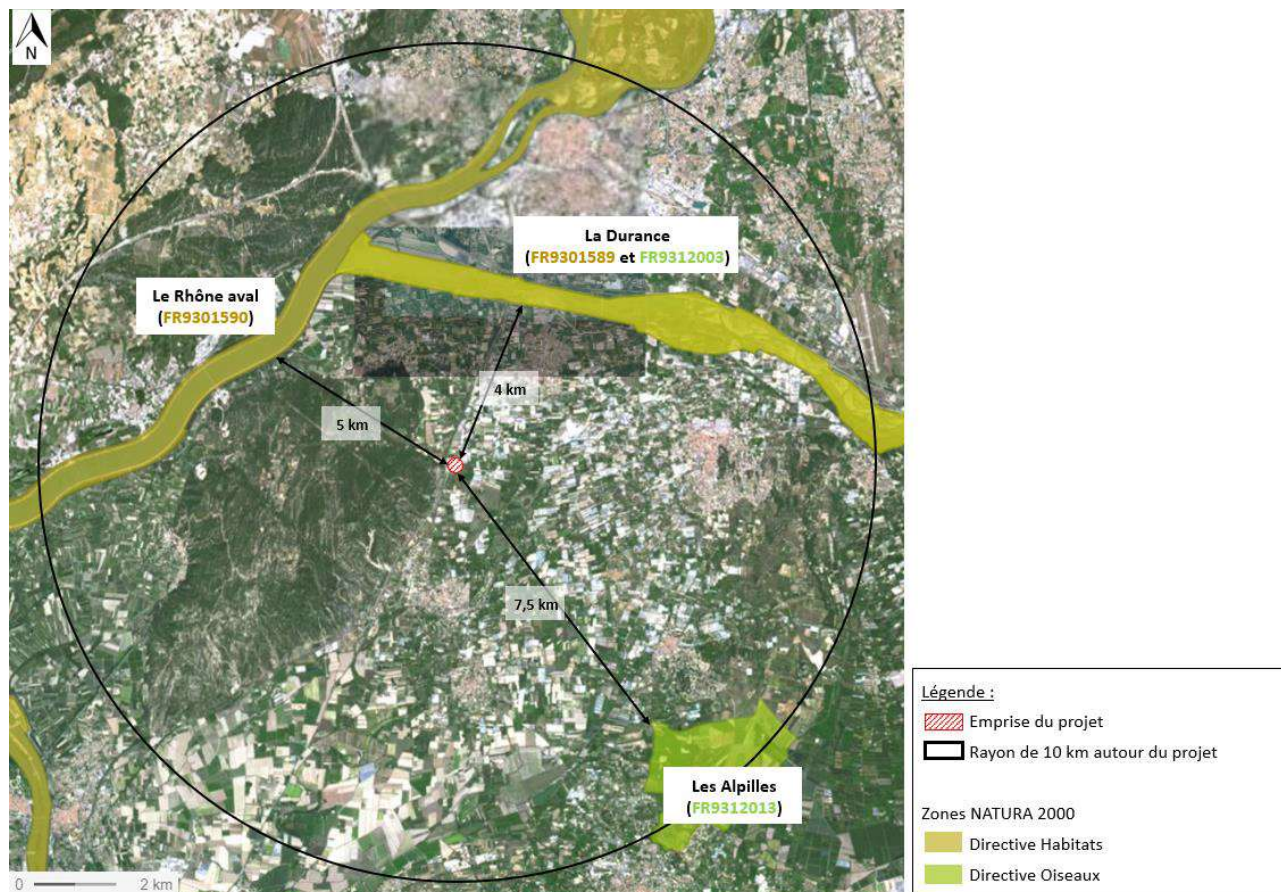

Pièce jointe n°6 : Plan de localisation des zones NATURA 2000

Quatre zones NATURA 2000 sont présentes dans un rayon de 10 km du projet.
La zone la plus proche est localisée à 4 km au nord.

Figure 5 : Localisation des zones NATURA 2000 dans un rayon de 10 km du projet

Source : Géoportail