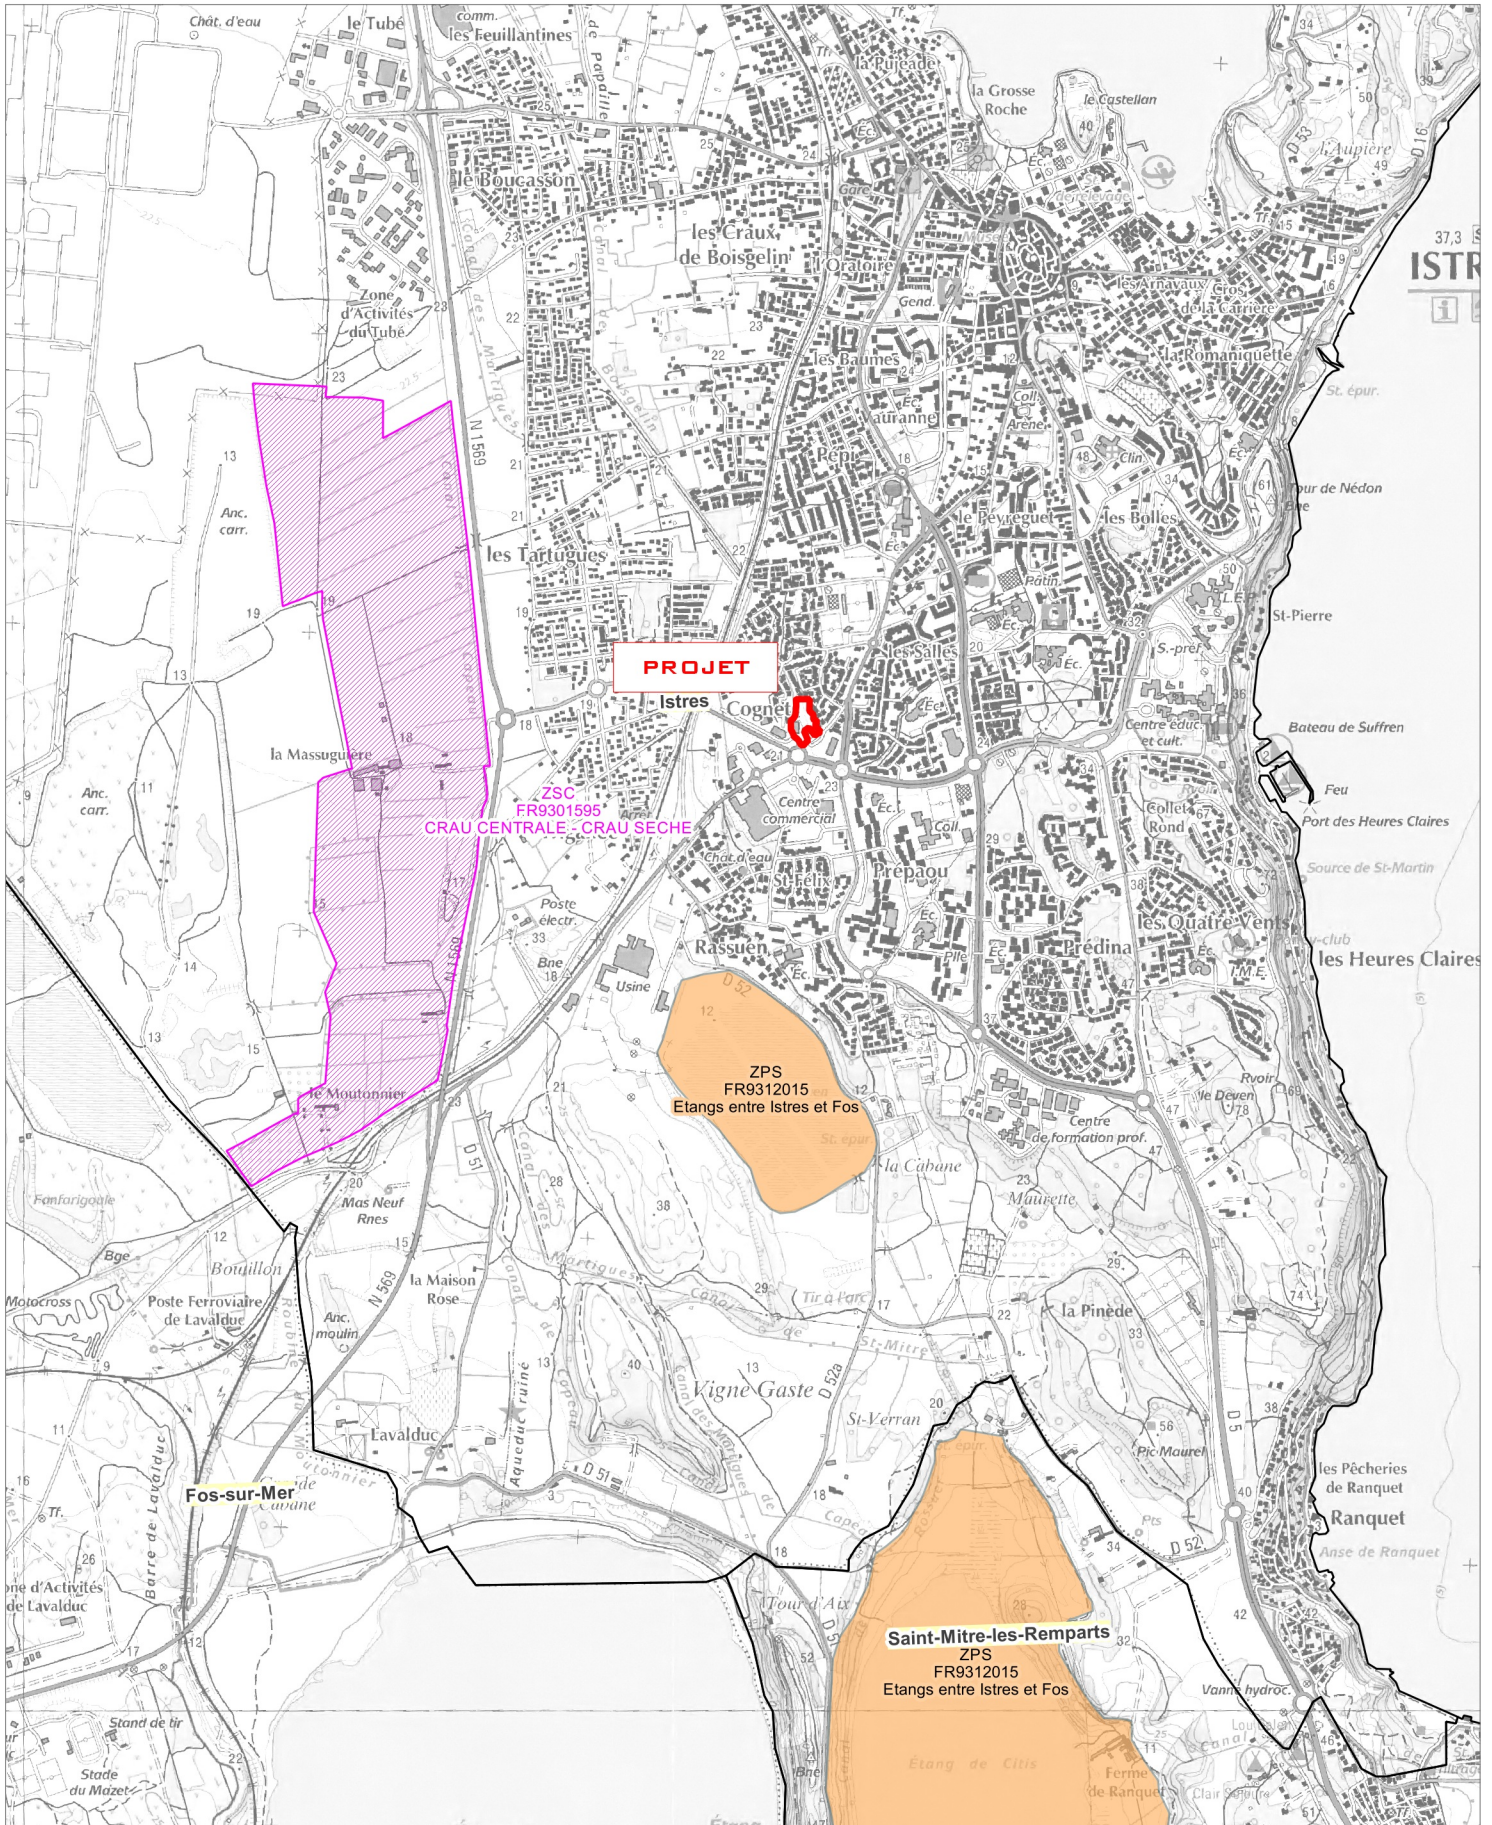

Lidl

Extension du parking de la surface commerciale existante - Commune d'Istres

An 6

Patrimoine naturel - Zonages réglementaires

Carte élaborée par Cereg le 15/04/2021 | Source : fonds IGN, cadastre.gov.fr

LEGENDE

Emprise du projet

Réseau hydrographique

NATURA 2000 - Directive Oiseaux

Limites communales

NATURA 2000 - Directive Habitat

0 350 700 m