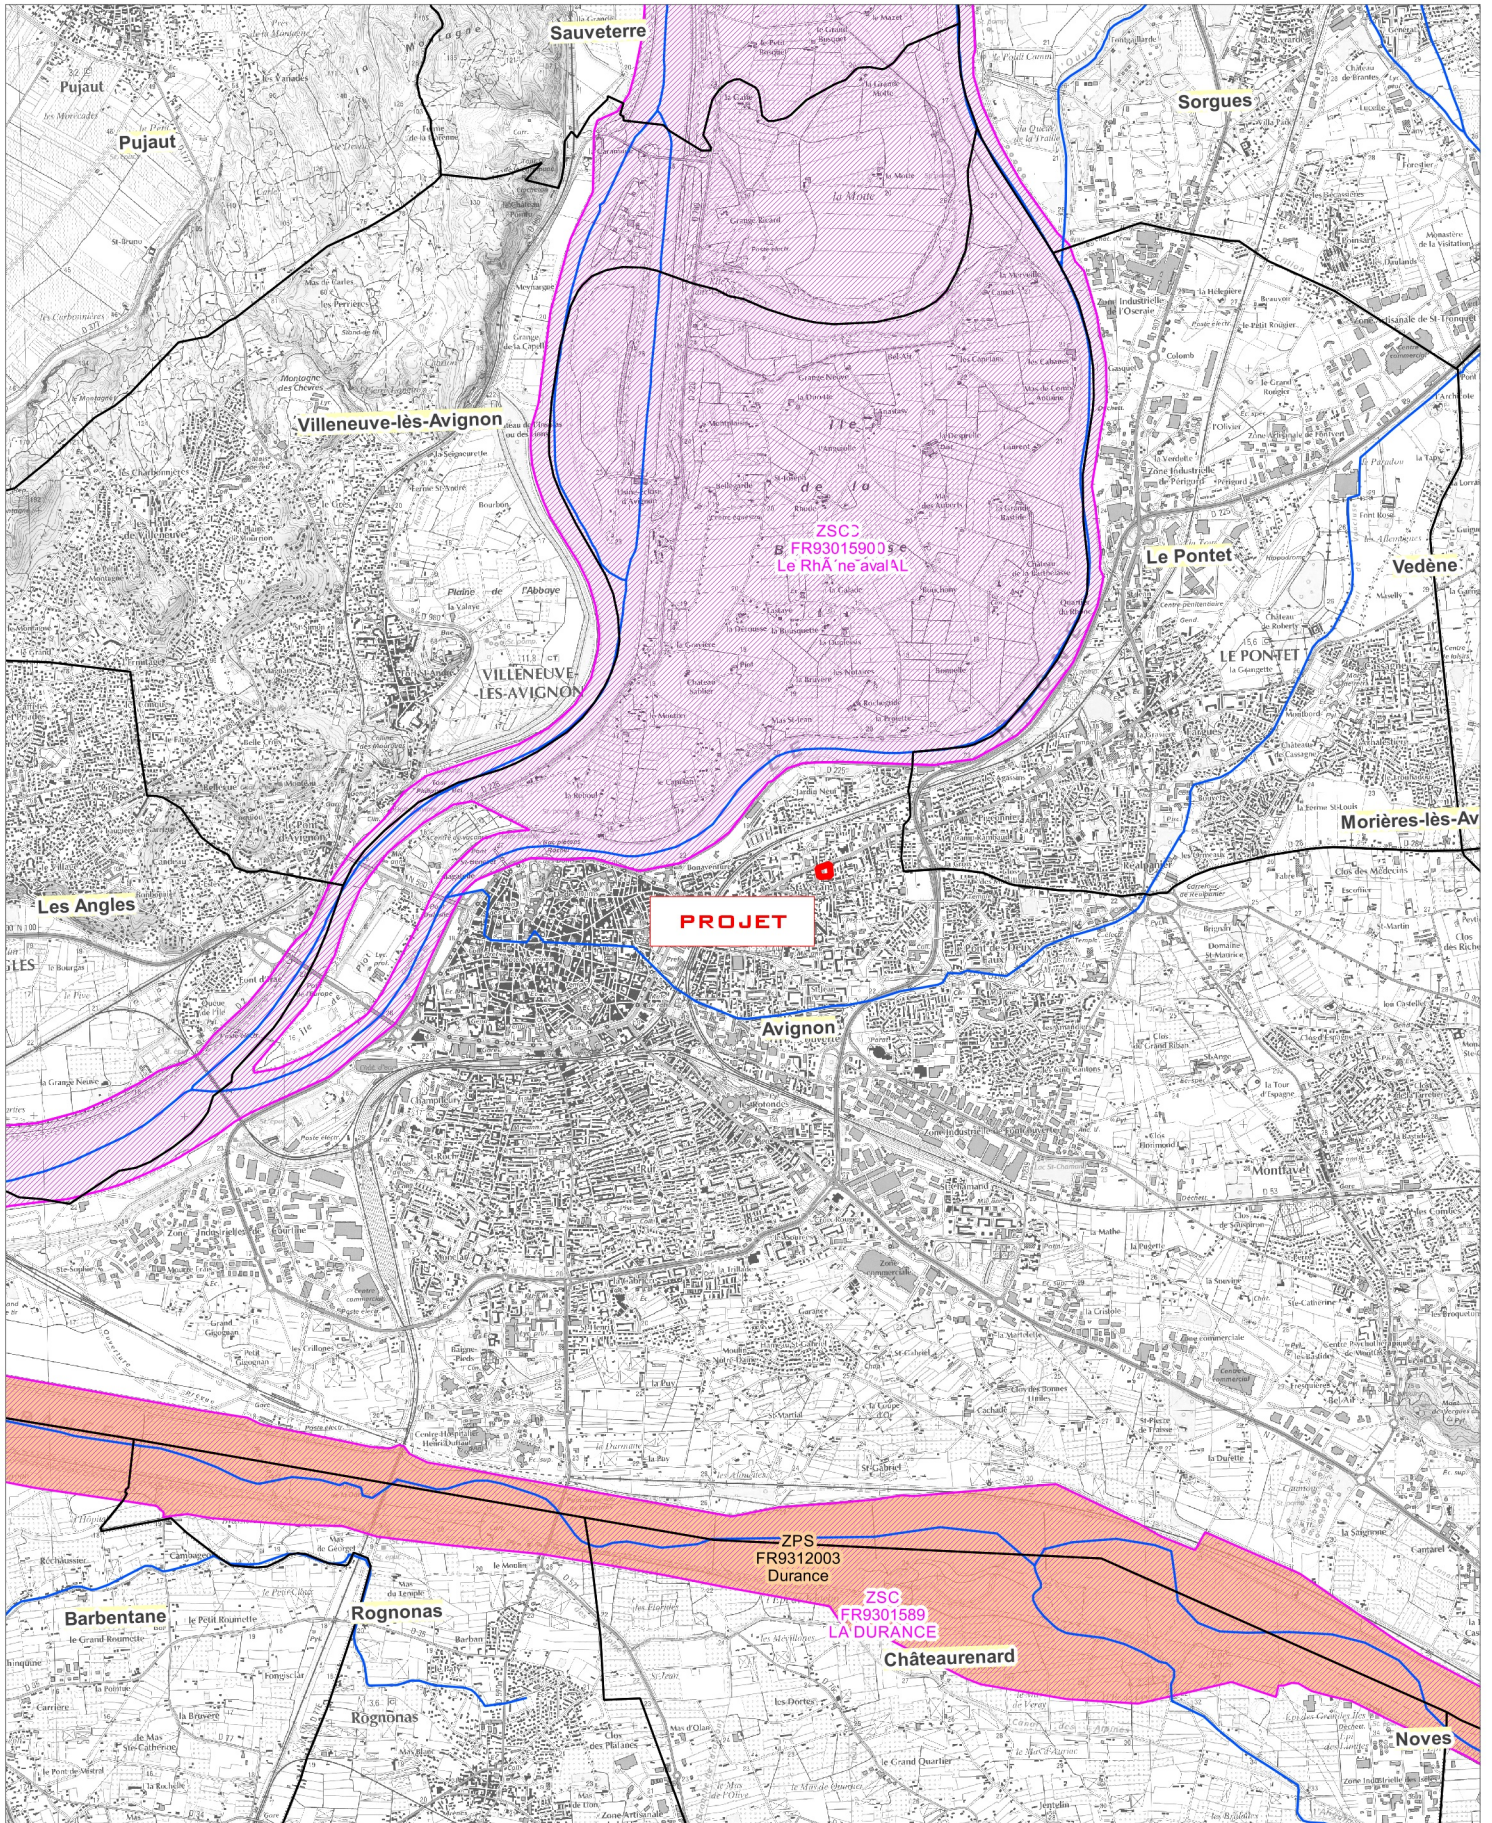

Lidl

Démolition et reconstruction d'une surface commerciale - Commune d'Avignon (84) **An 6**

**Patrimoine naturel réglementaire Natura 2000**

Carte élaborée par Cereg le 01/12/2020 | Source : fonds IGN.

LEGENDE

Emprise du projet

Limites communales

NATURA 2000 - Directive Oiseaux

— Réseau hydrographique

NATURA 2000 - Directive Habitat

0 500 1000 m