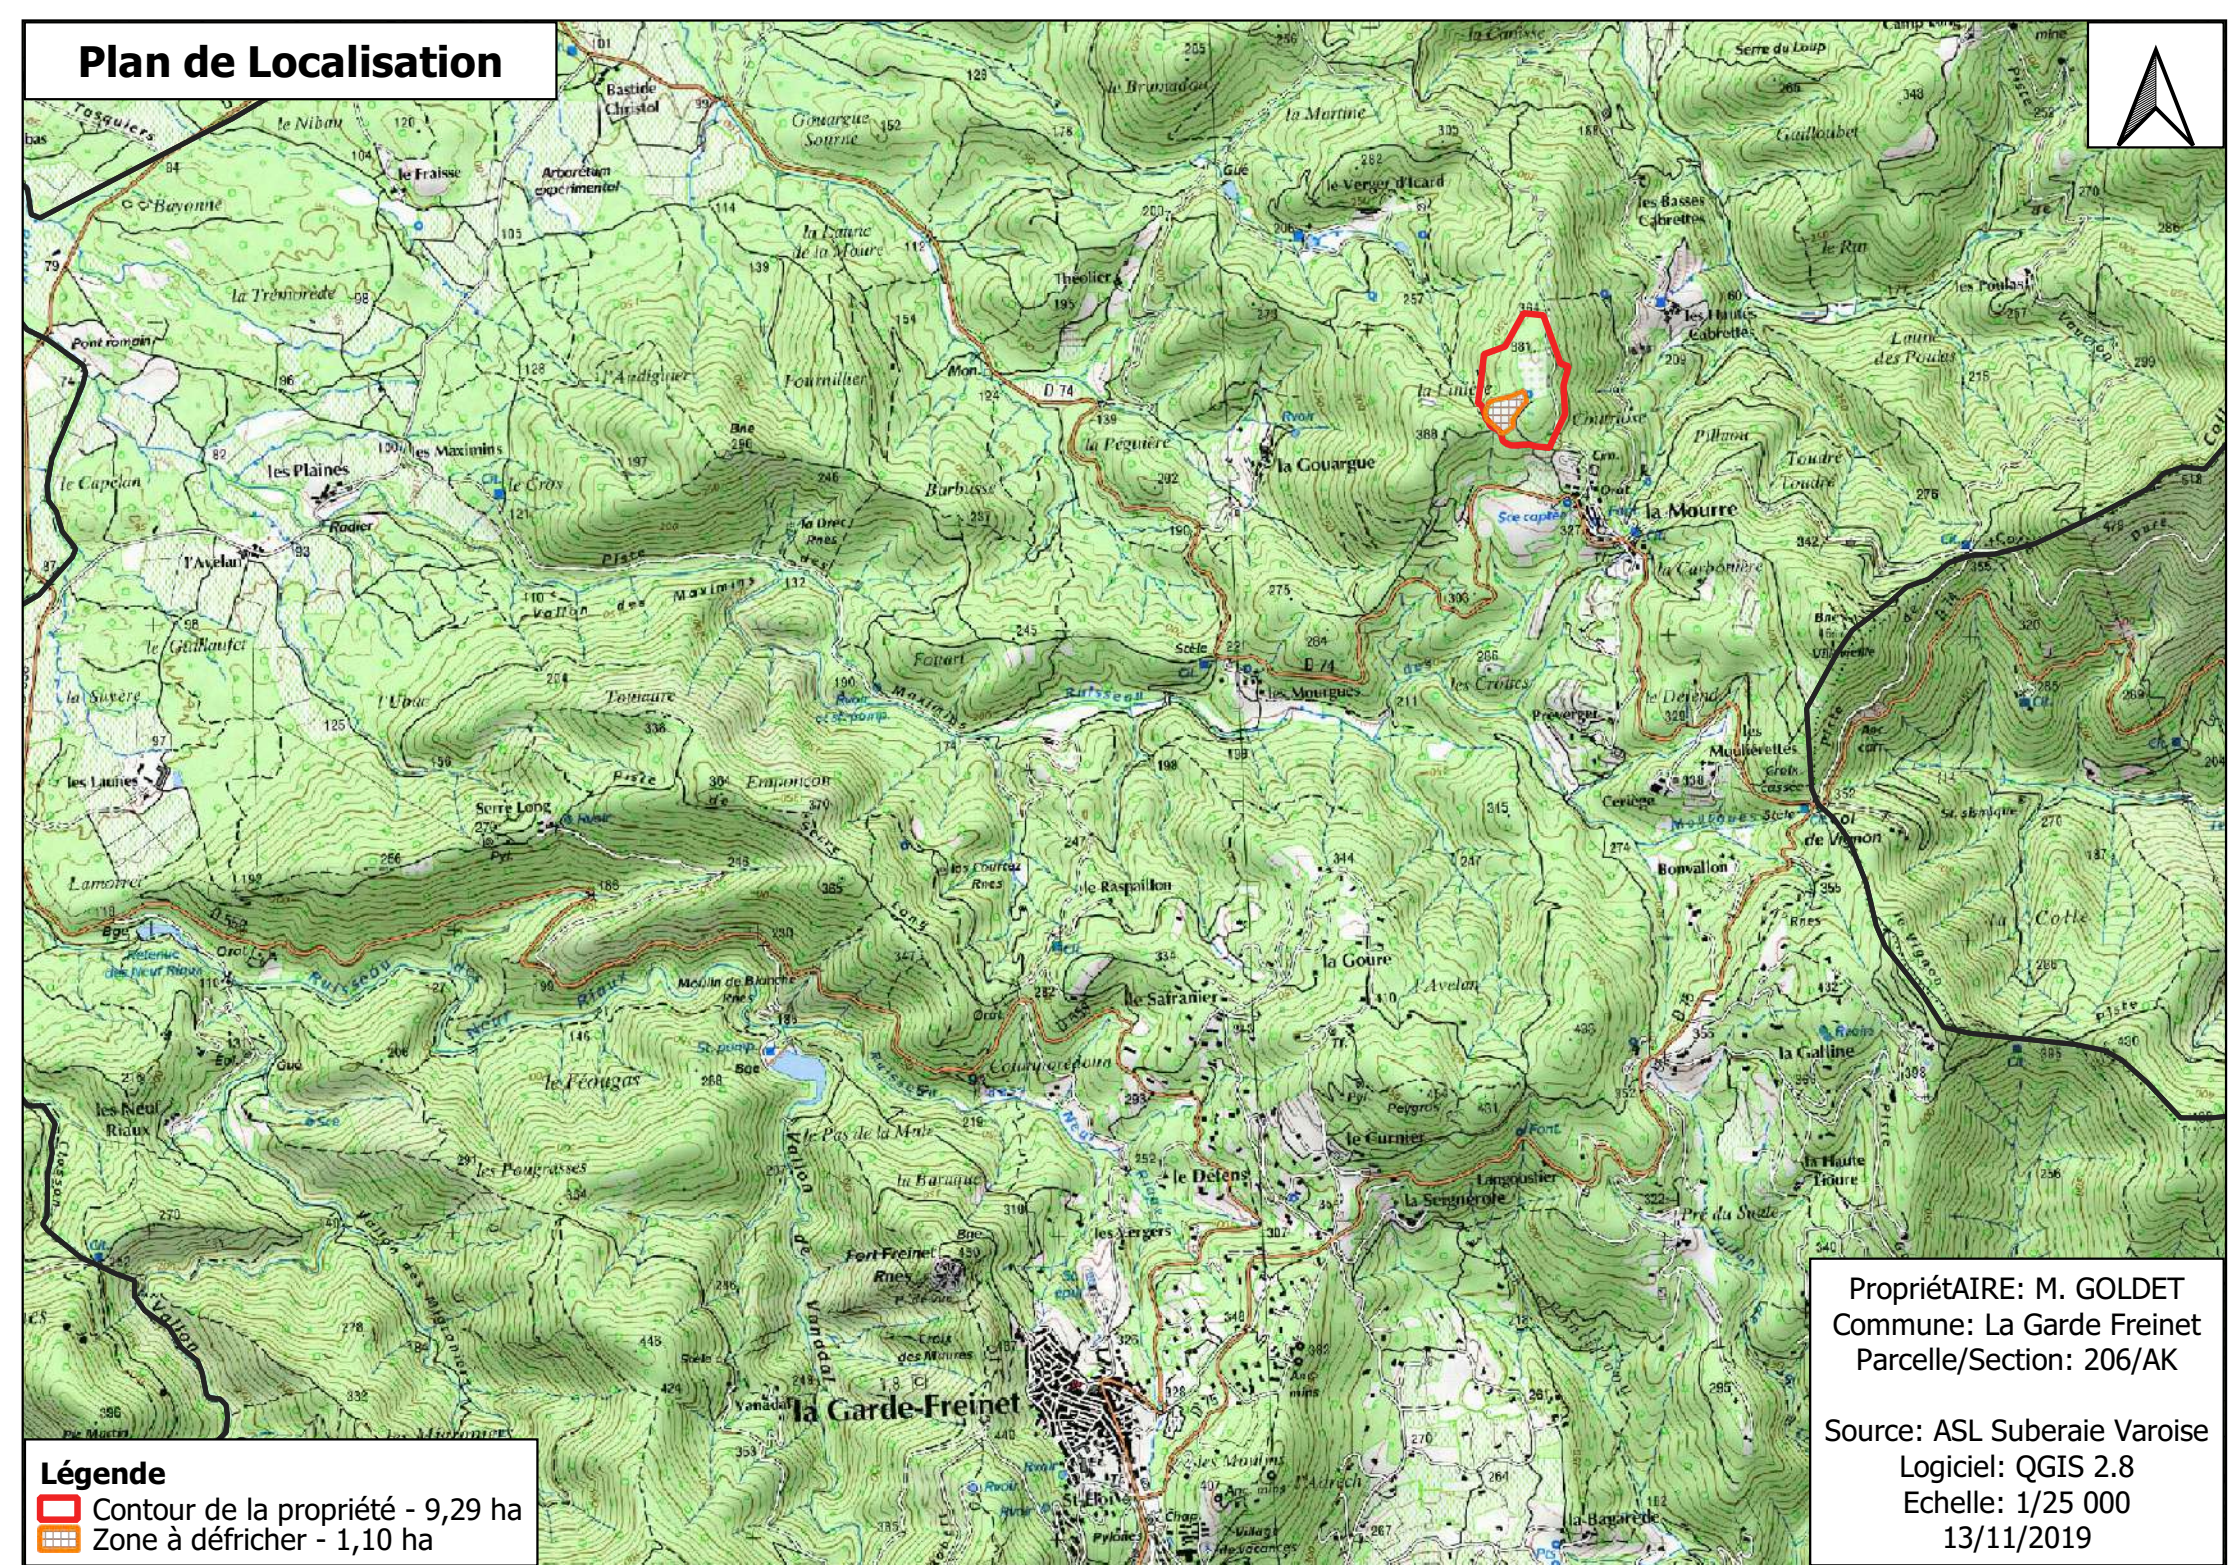

Plan de Localisation

Légende

-  Contour de la propriété - 9,29 ha
-  Zone à défricher - 1,10 ha

Propriétaire: M. GOLDET
Commune: La Gardre-Freinet
Parcelle/Section: 206/AK

Source: ASL Suberaie Varoise
Logiciel: QGIS 2.8
Echelle: 1/25 000
13/11/2019