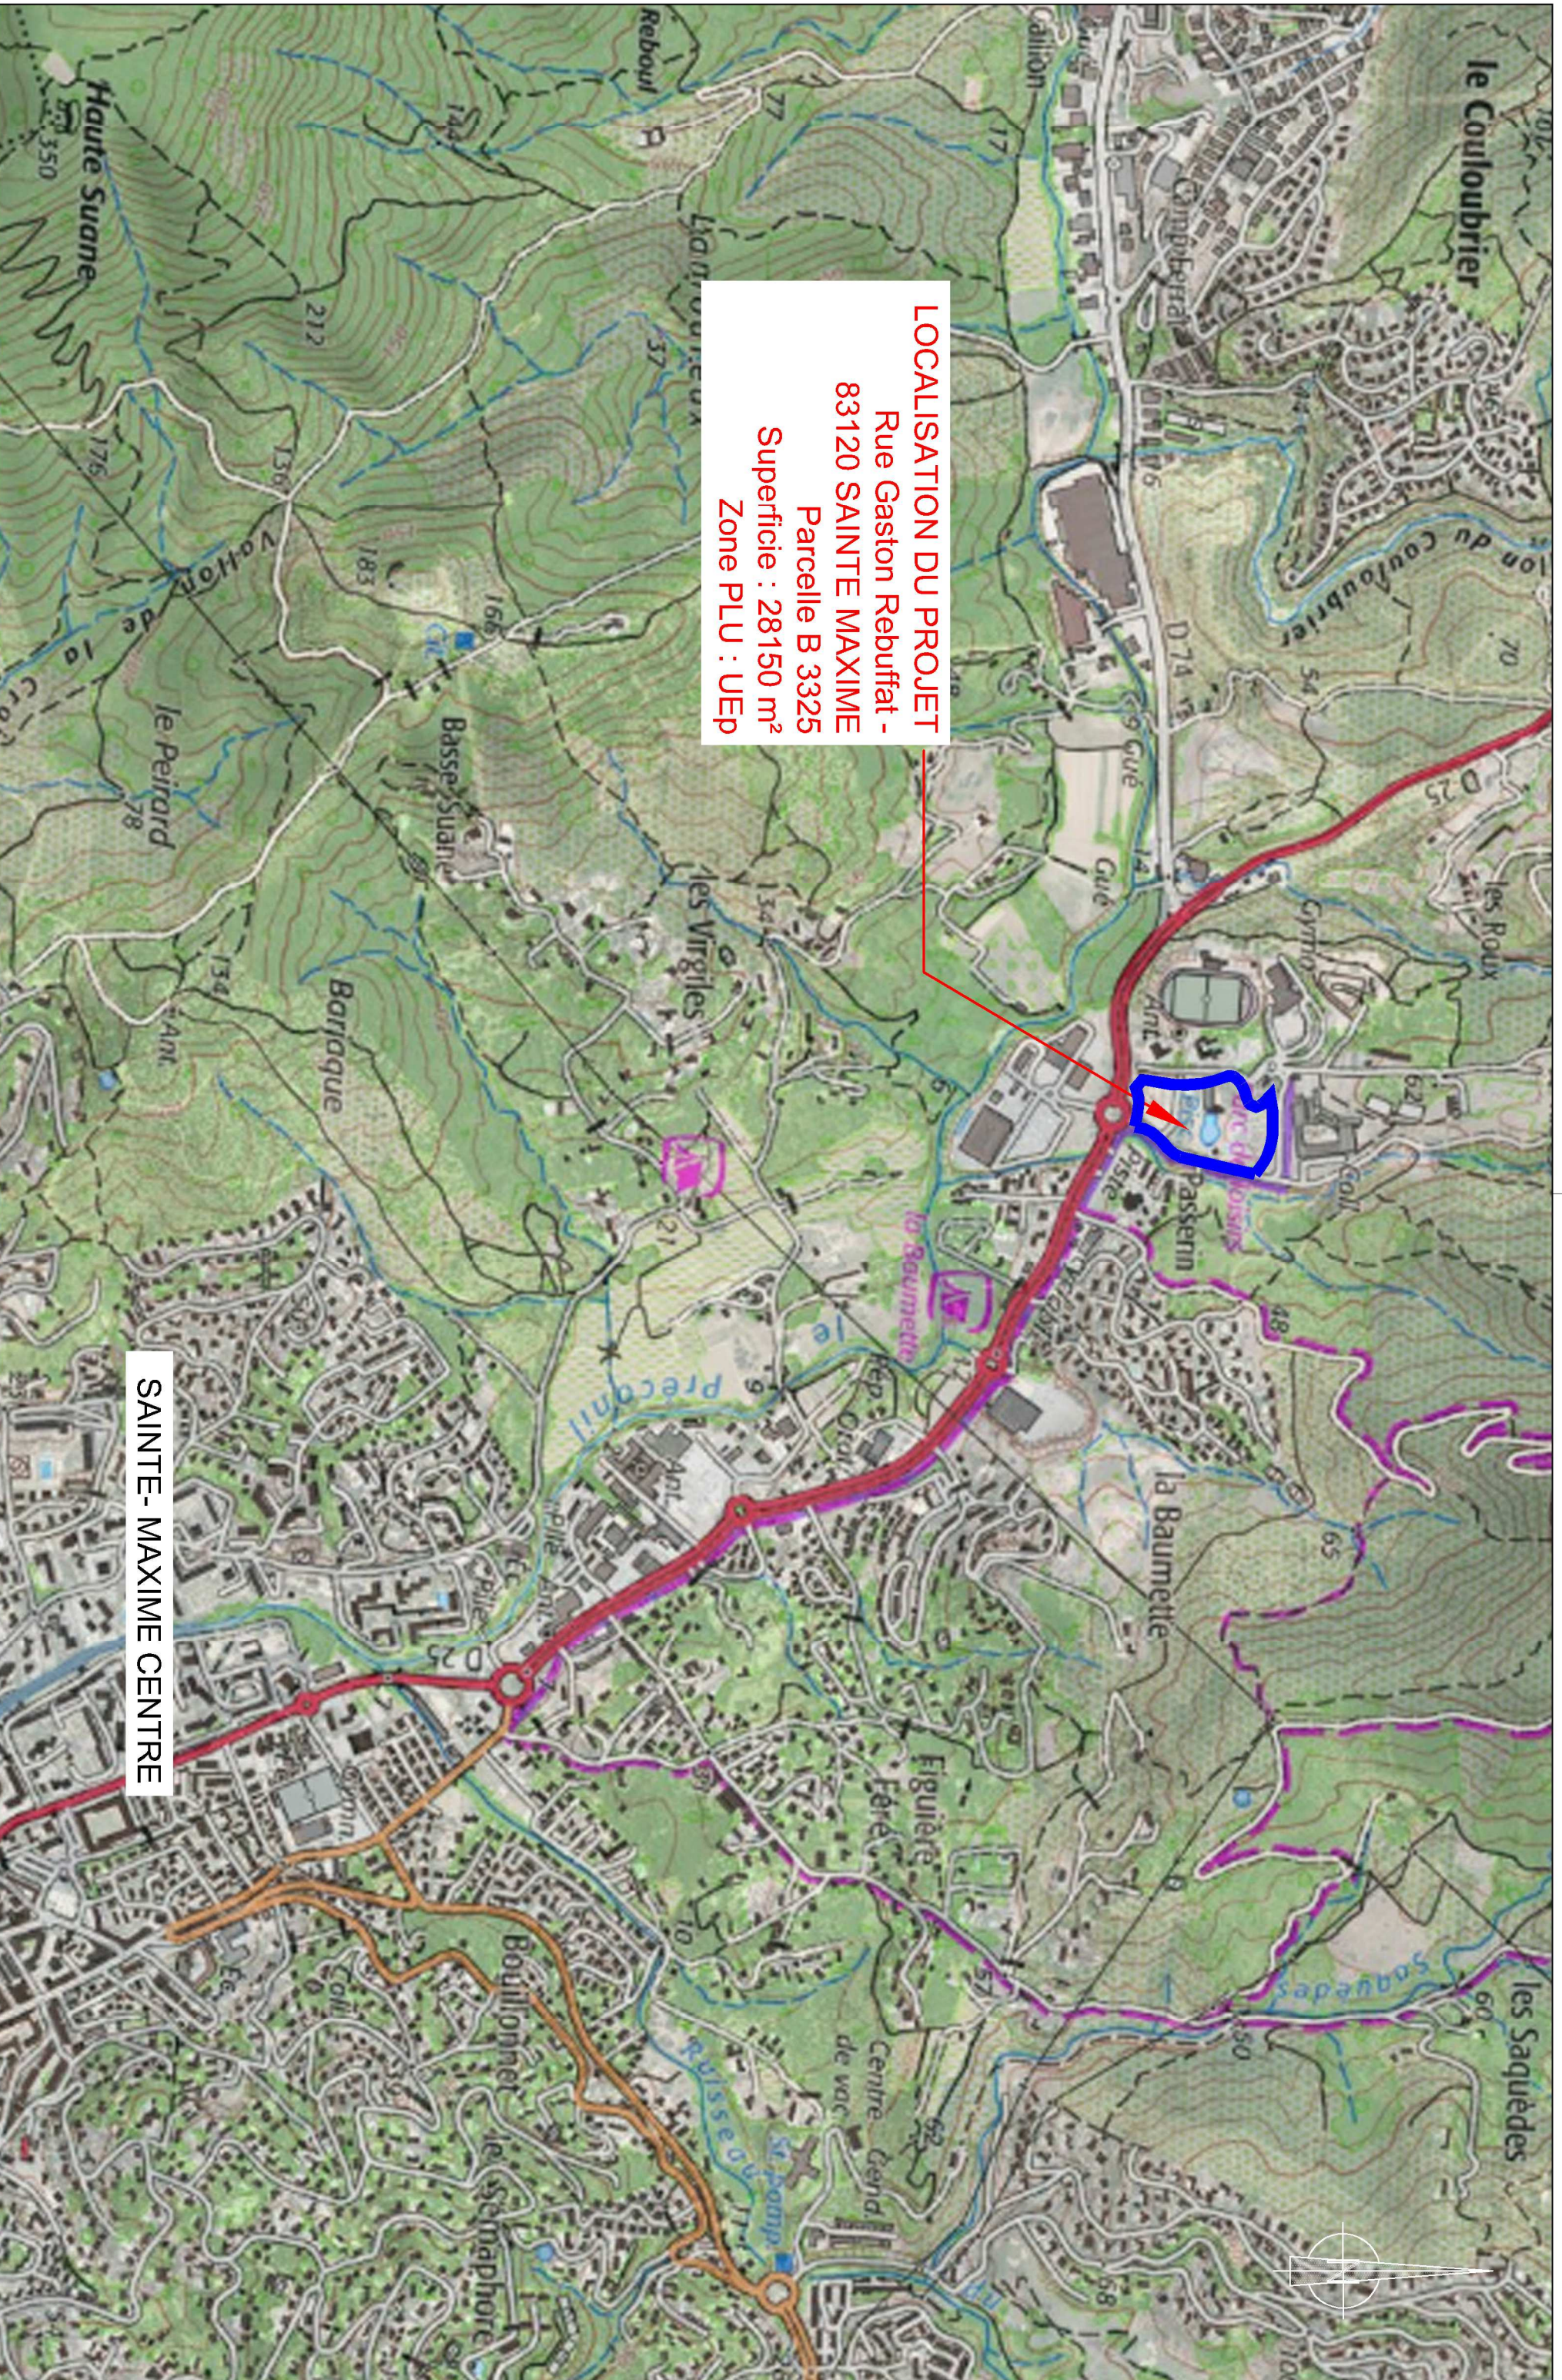

LOCALISATION DU PROJET
Rue Gaston Rebuffat -
83120 SAINTE MAXIME
Parcelle B 3325
Superficie : 28150 m²
Zone PLU : UEP

SAINTE- MAXIME CENTRE