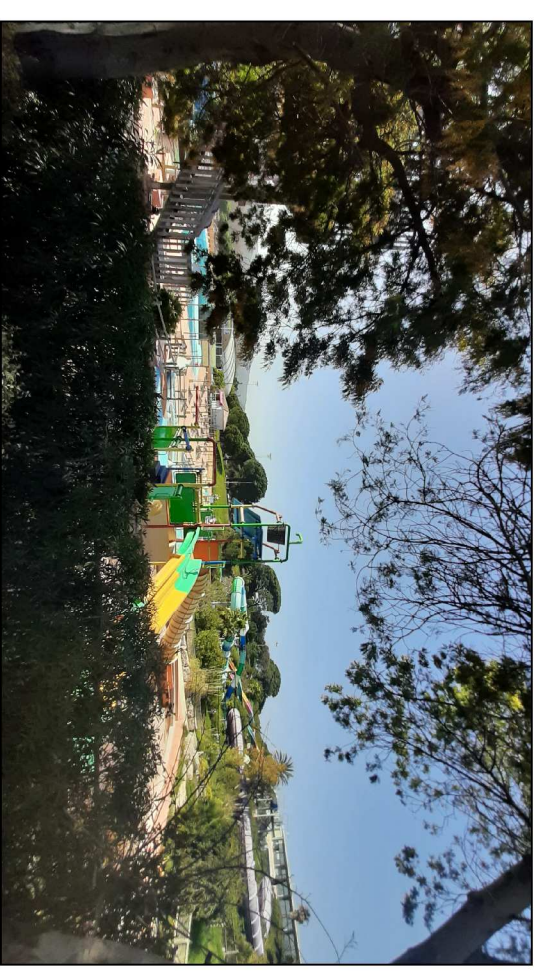

**Prises de vue réalisées  
le 25 janvier 2021**

VUE 1 - PISCINE DEPUIS LE DOMAINE PUBLIC

VUE 2 - PARC AQUATIQUE DEPUIS LE DOMAINE PUBLIC

VUE 3 - PROJET DANS L'ENVIRONNEMENT PROCHE  
ACCES PISCINE MUNICIPALE

VUE 4 - PROJET DANS LE PAYSAGE LOINTAIN  
DEPUIS LA ROUTE DEPARTEMENTALE

VUE 5 - ENSEMBLE PARC AQUATIQUE DANS LE PAYSAGE LOINTAIN