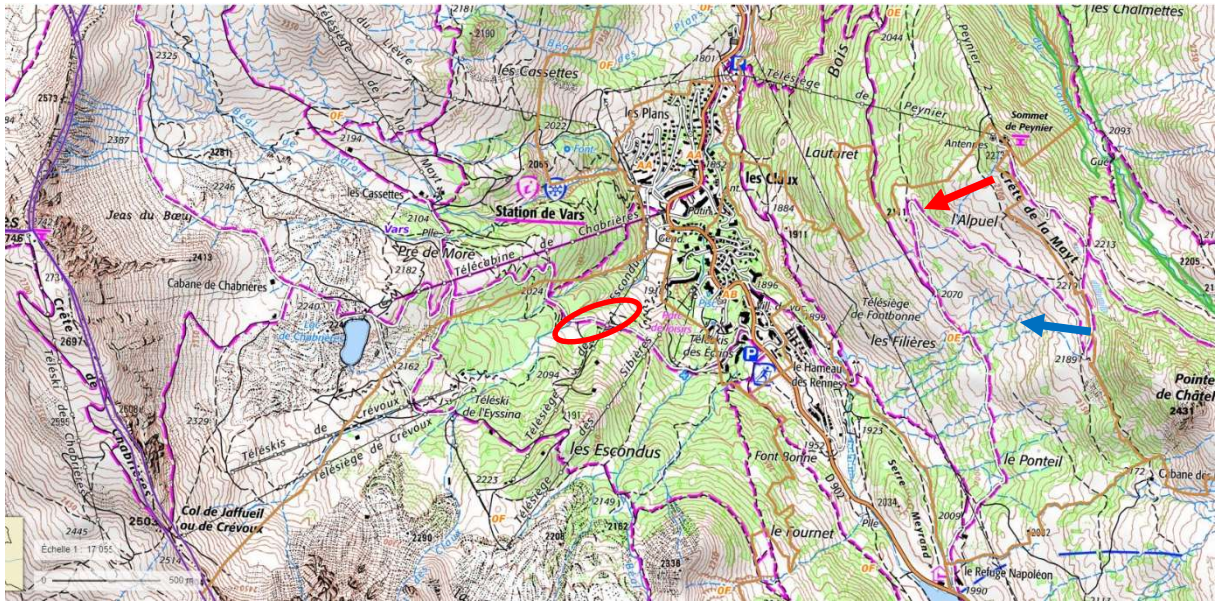

## Projets piste bleu VTT Descente

### Photos d'ensemble

Localisation cartographique des prises de vue :

-  Zone d'implantation du projet
-  Prise de vue photo 1
-  Prise de vue photo 2 et 3

Photo 1 : Juin 2020, depuis la route d'accès au sommet de Peynier

Photos 2 : 8 octobre 2020, prise depuis sommet de Peynier

Photos 3 : septembre 2020, prise depuis sommet de Peynier