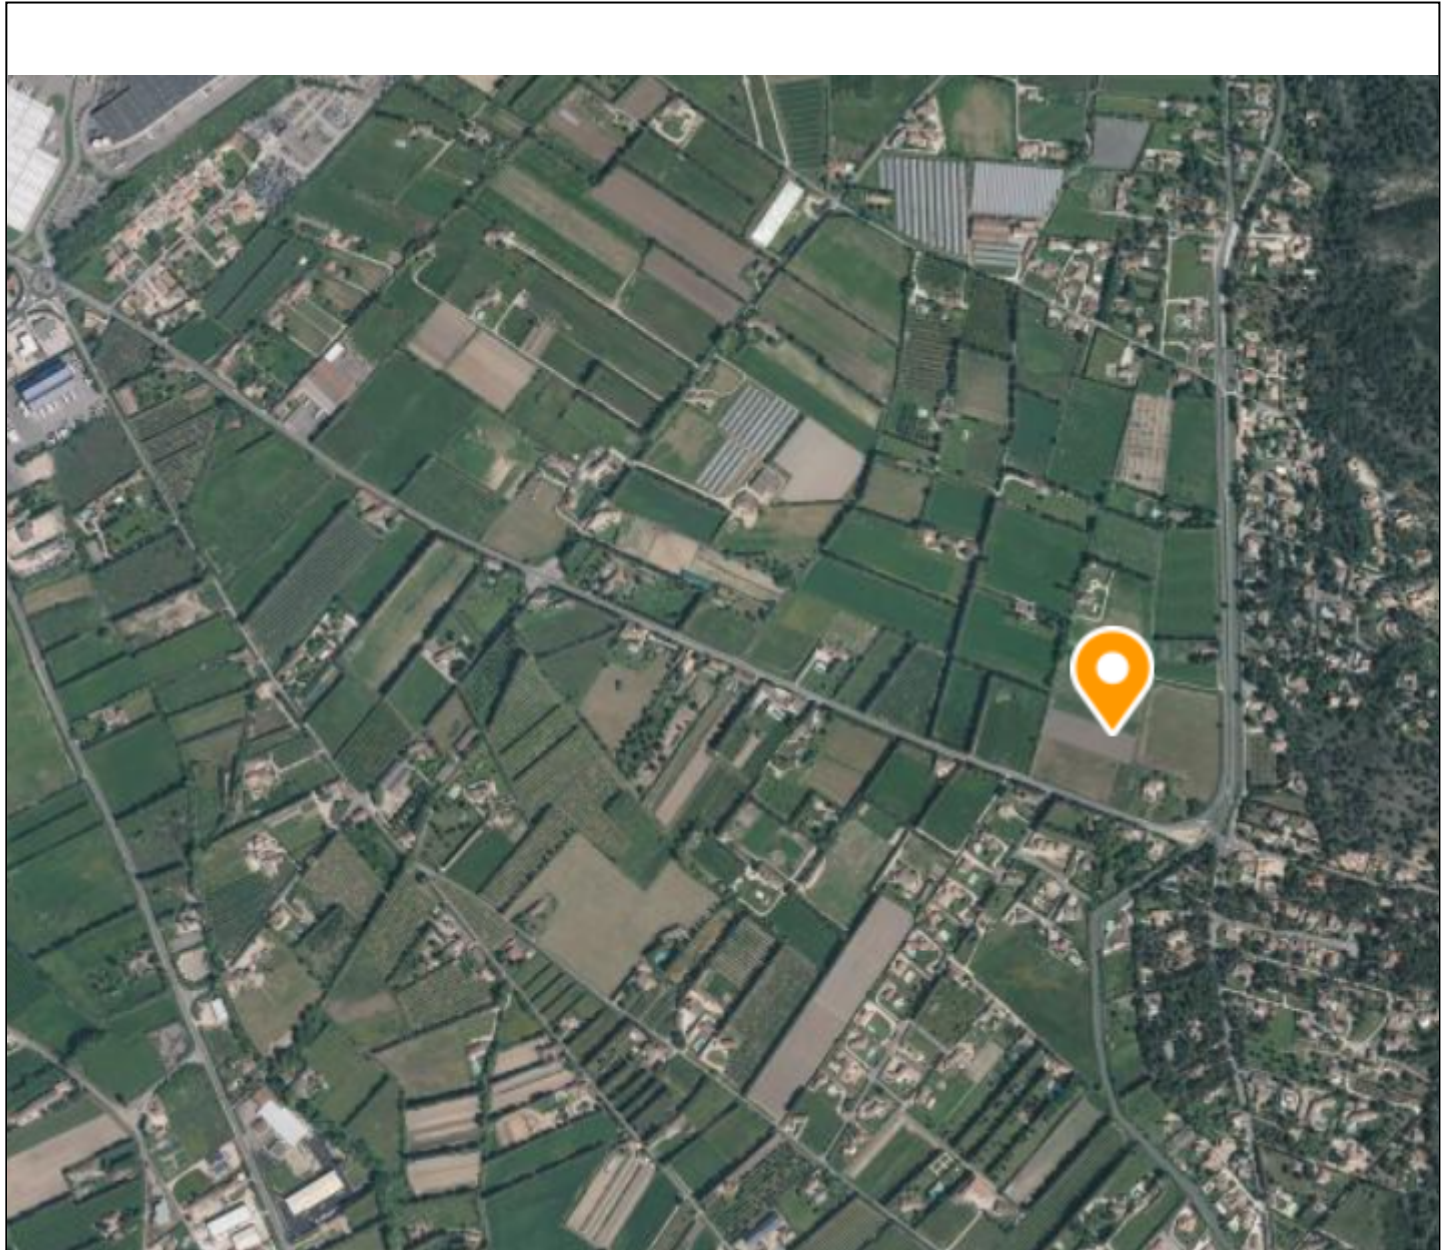

Parcelle AR 347

500 m

LOCALISATION DU FORAGE POUR LA PARCELLE AR 347