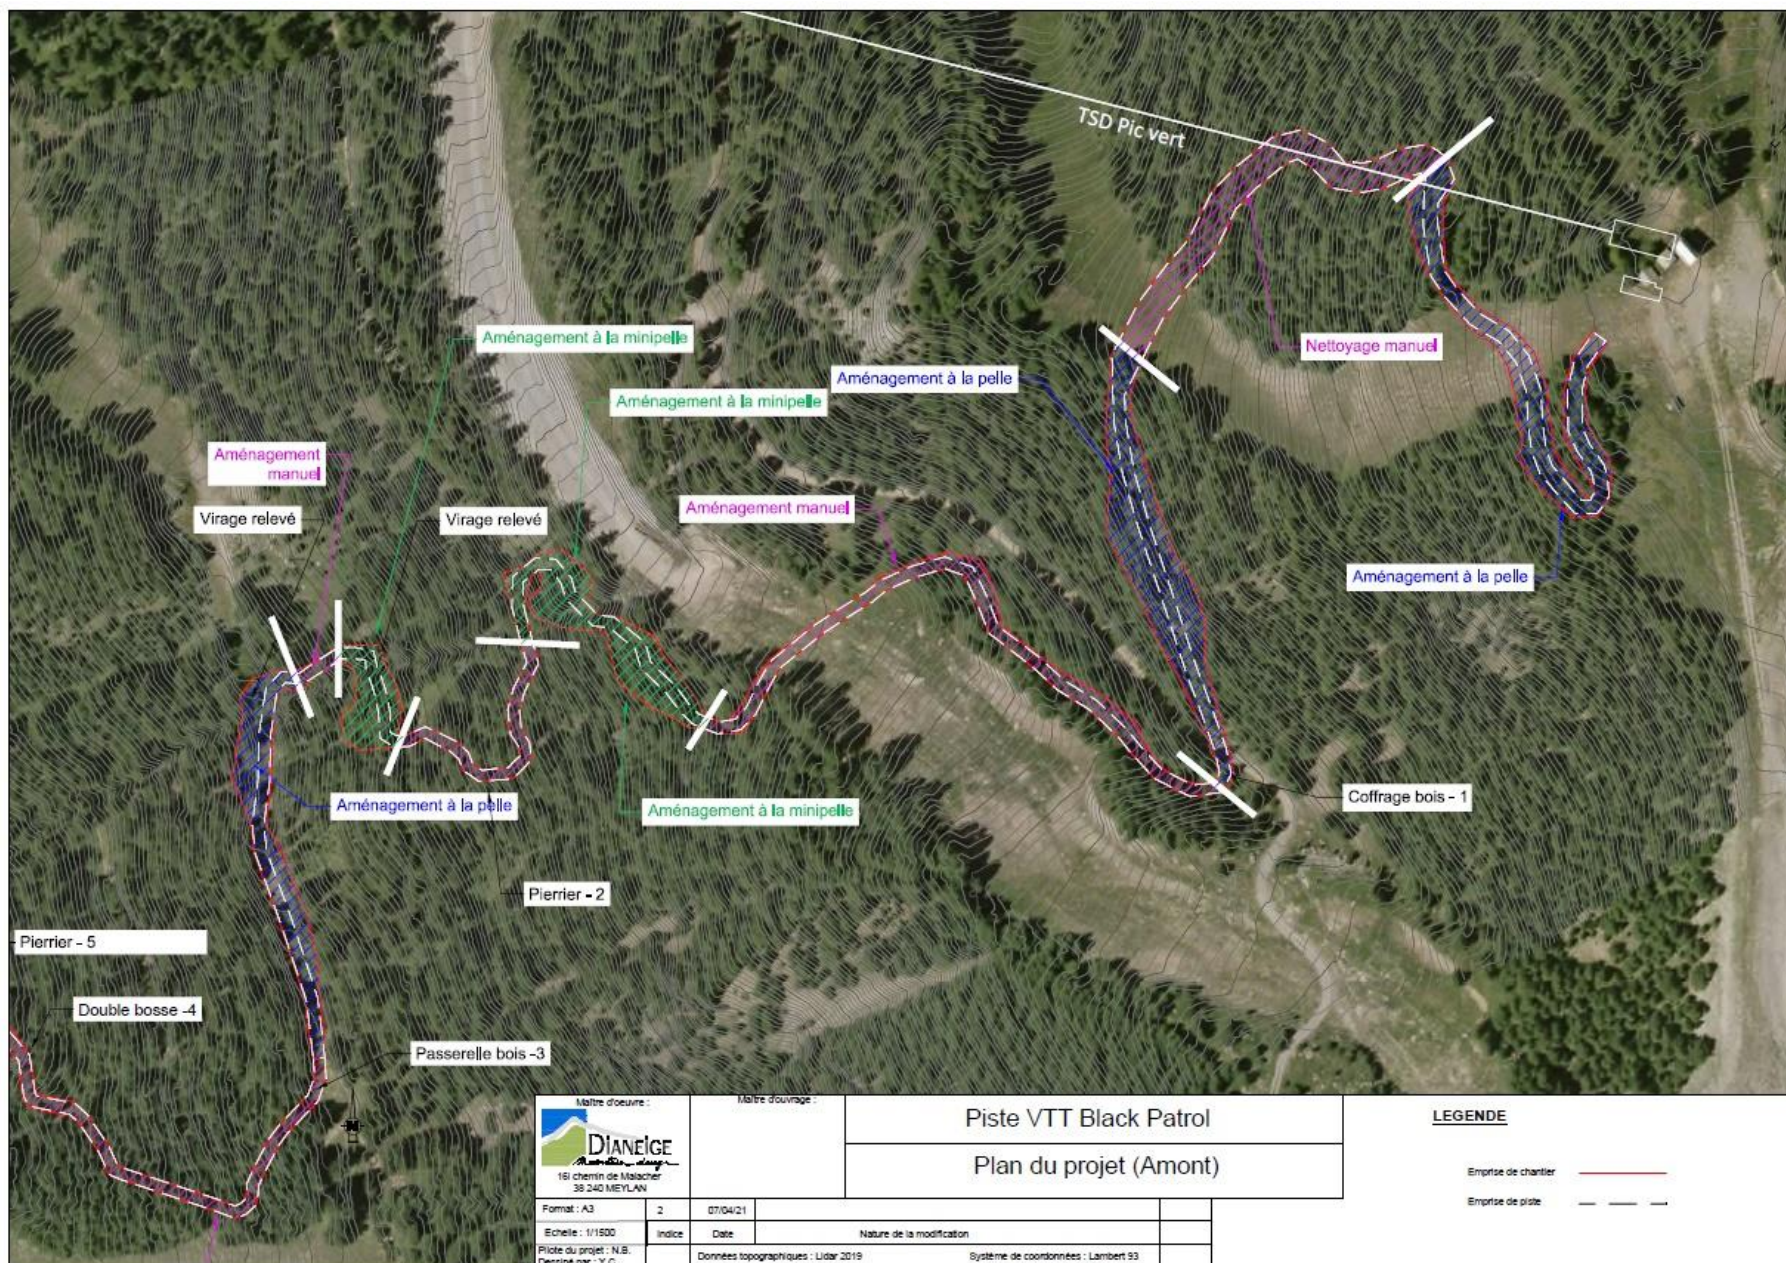

Les Orres – Piste VTT Double Noire
Annexe 2 : Localisation du projet

Les Orres - Piste VTT Double Noire
Annexe 3 : Localisation des prises de vue

Vue 1 : 05 novembre 2020

Vue 2 : 05 novembre 2020

Vue 3 : 05 novembre 2020

Vue 4 : 05 novembre 2020

Vue 5 : 05 novembre 2020

Vue 6 : 05 novembre 2020

Maitre d'oeuvre :		Maitre d'ouvrage :		Piste VTT Black Patrol	
 161 chemin de Malacher 38240 MEYLAN					
Format : A3	2	07/04/21			
Echelle : 1/1500	Indice	Date	Nature de la modification		
Pilote du projet : N.B.		Données topographiques : Lidar 2019		Système de coordonnées : Lambert 93	
Destiné par : Y.C.					

LEGENDE

Emprise de chantier	
Emprise de piste	

Les Orres - Piste VTT Double Noire
Annexe 5 : Plan des abords

Les Orres – Piste VTT Double Noire
Annexe 6 : Sites Natura 2000