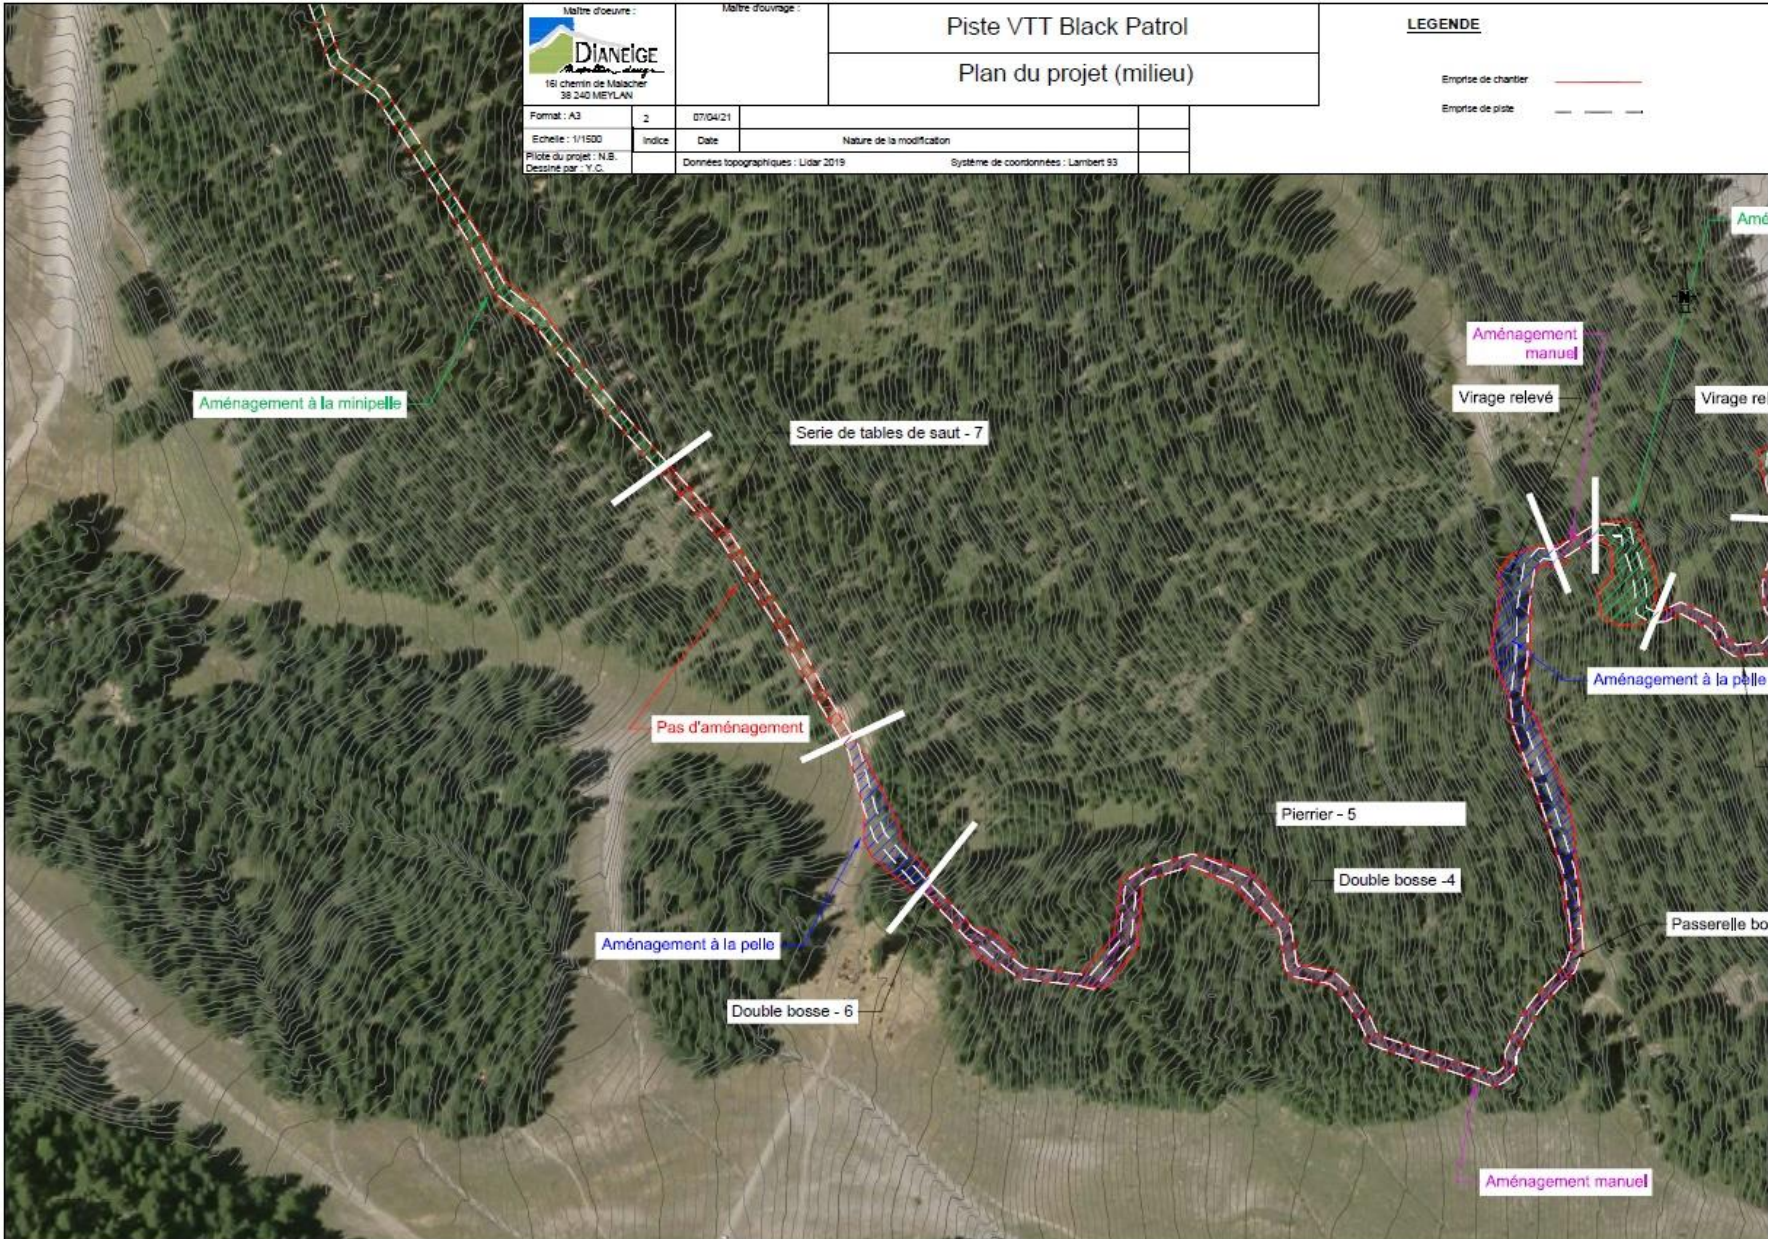

Les Orres – Piste VTT Double Noire
Annexe 2 : Localisation du projet

Les Orres - Piste VTT Double Noire
Annexe 3 : Localisation des prises de vue

Vue 1 : 05 novembre 2020

Vue 2 : 05 novembre 2020

Vue 3 : 05 novembre 2020

Vue 4 : 05 novembre 2020

Vue 5 : 05 novembre 2020

Vue 6 : 05 novembre 2020

Maitre d'oeuvre :		Maitre d'ouvrage :		Piste VTT Black Patrol	
 161 chemin de Malacher 38240 MEYLAN					
Format : A3	2	07/04/21			
Echelle : 1/1500	Indice	Date	Nature de la modification		
Pilote du projet : N.B.		Données topographiques : Lidar 2019		Système de coordonnées : Lambert 93	
Destiné par : Y.C.					

LEGENDE

Emprise de chantier	
Emprise de piste	

Les Orres - Piste VTT Double Noire
Annexe 5 : Plan des abords

Les Orres – Piste VTT Double Noire
Annexe 6 : Sites Natura 2000