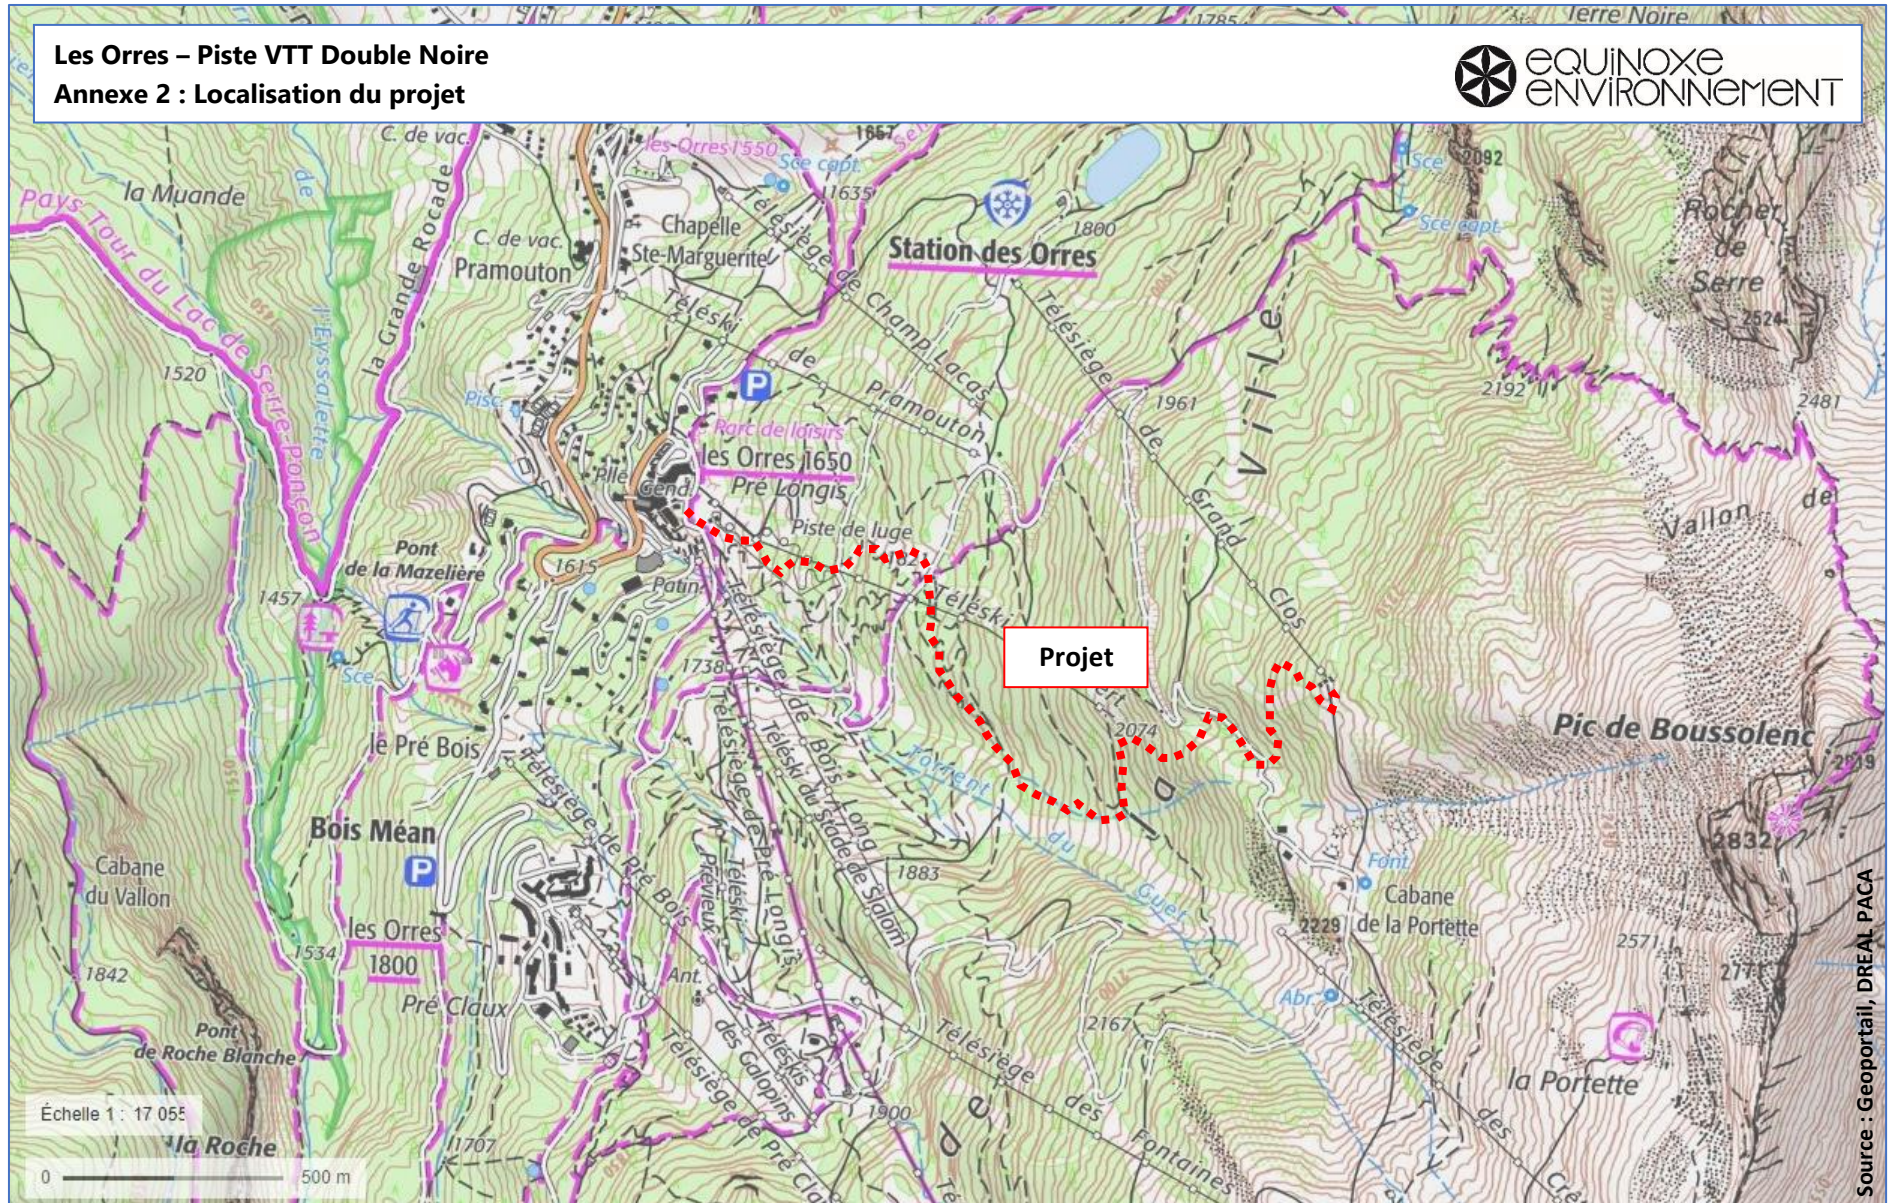

Les Orres – Piste VTT Double Noire
Annexe 2 : Localisation du projet

Les Orres - Piste VTT Double Noire
Annexe 3 : Localisation des prises de vue

Vue 1 : 05 novembre 2020

Vue 2 : 05 novembre 2020

Vue 3 : 05 novembre 2020

Vue 4 : 05 novembre 2020

Vue 5 : 05 novembre 2020

Vue 6 : 05 novembre 2020

Maitre d'oeuvre :		Maitre d'ouvrage :		Piste VTT Black Patrol	
 161 chemin de Malacher 38240 MEYLAN					
Format : A3	2	07/04/21			
Echelle : 1/1500	Indice	Date	Nature de la modification		
Pilote du projet : N.B.		Données topographiques : Lidar 2019		Système de coordonnées : Lambert 93	
Destiné par : Y.C.					

LEGENDE

Emprise de chantier	
Emprise de piste	

Les Orres - Piste VTT Double Noire
Annexe 5 : Plan des abords

Les Orres – Piste VTT Double Noire
Annexe 6 : Sites Natura 2000