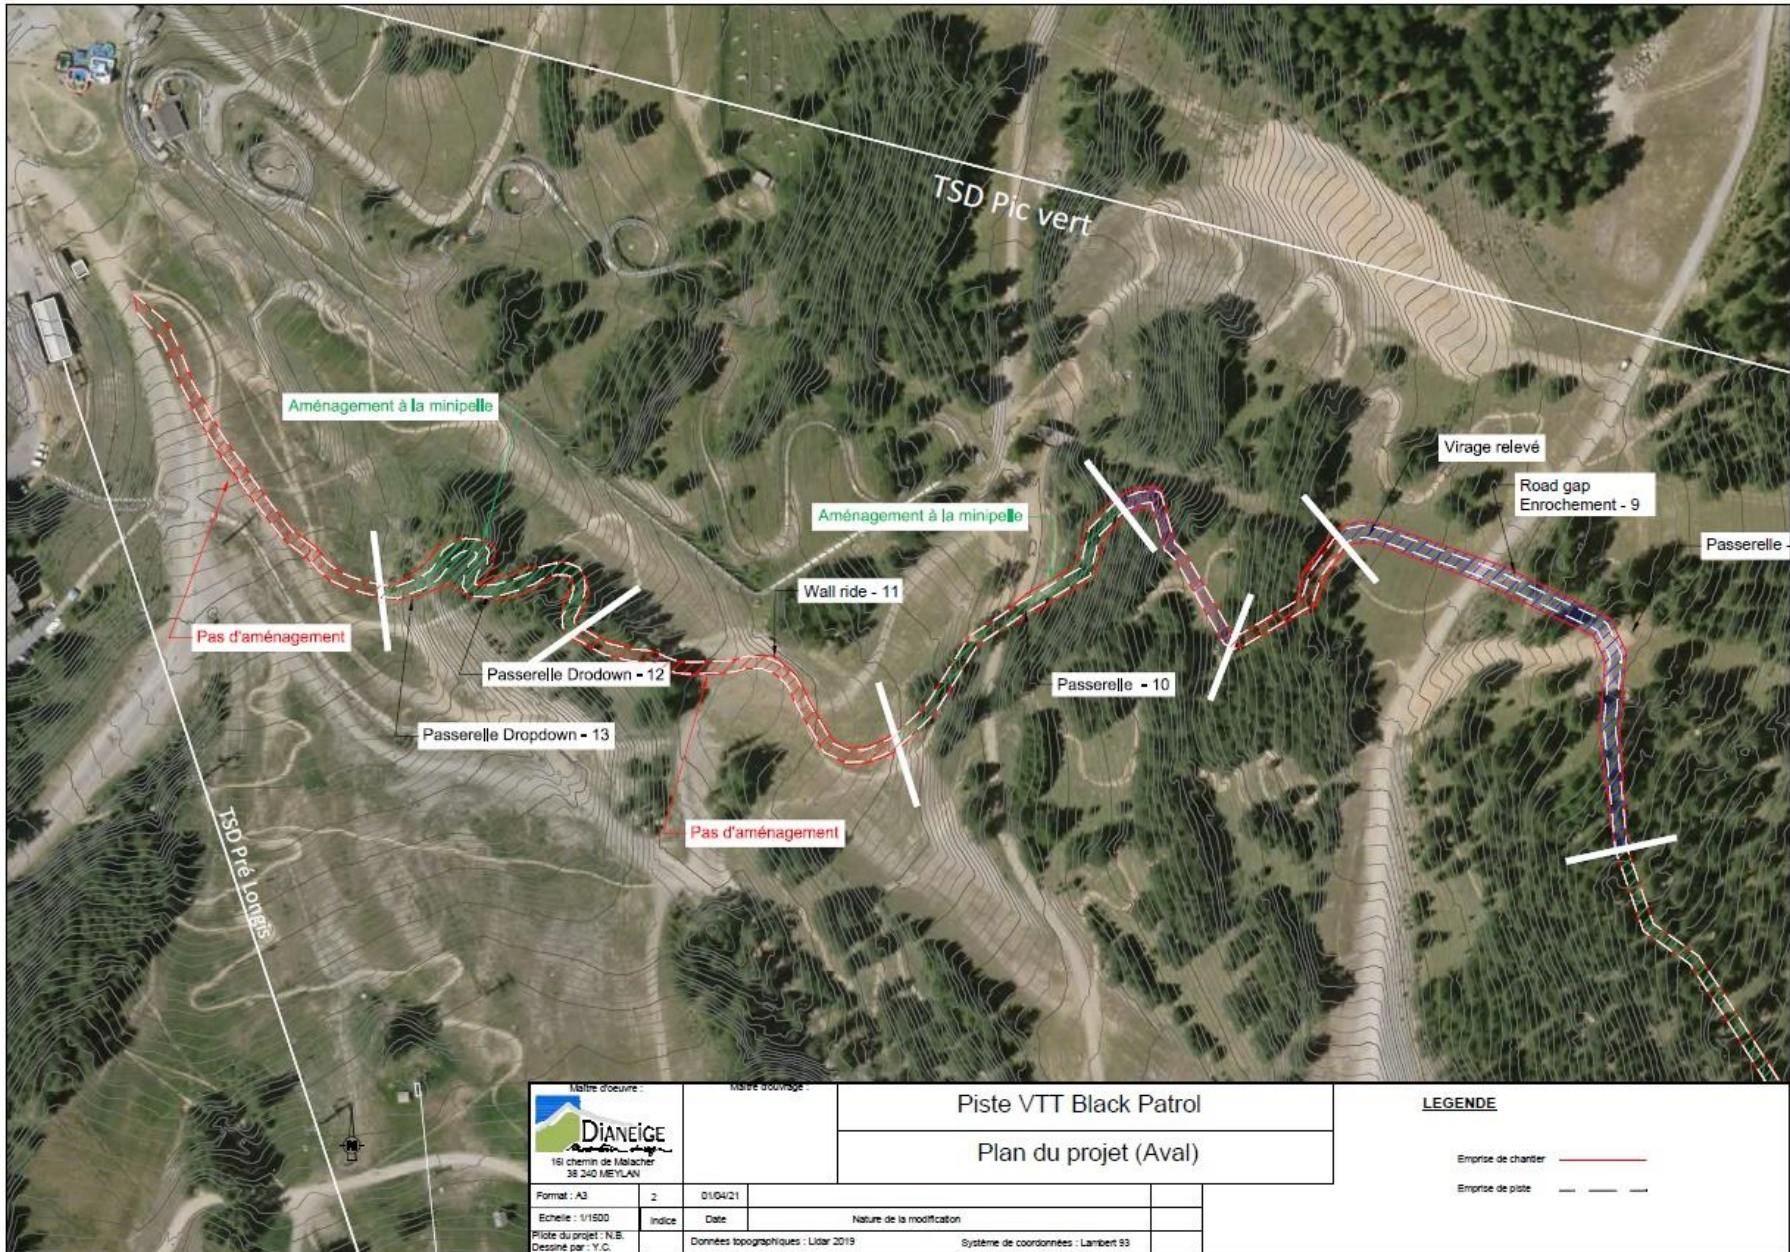

Les Orres – Piste VTT Double Noire
Annexe 2 : Localisation du projet

Les Orres - Piste VTT Double Noire
Annexe 3 : Localisation des prises de vue

Vue 1 : 05 novembre 2020

Vue 2 : 05 novembre 2020

Vue 3 : 05 novembre 2020

Vue 4 : 05 novembre 2020

Vue 5 : 05 novembre 2020

Vue 6 : 05 novembre 2020

Maitre d'oeuvre :		Maitre d'ouvrage :		Piste VTT Black Patrol	
 161 chemin de Malacher 38240 MEYLAN					
Format : A3	2	07/04/21			
Echelle : 1/1500	Indice	Date	Nature de la modification		
Pilote du projet : N.B.		Données topographiques : Lidar 2019		Système de coordonnées : Lambert 93	
Destiné par : Y.C.					

LEGENDE

Emprise de chantier	
Emprise de piste	

Les Orres - Piste VTT Double Noire
Annexe 5 : Plan des abords

Les Orres – Piste VTT Double Noire
Annexe 6 : Sites Natura 2000