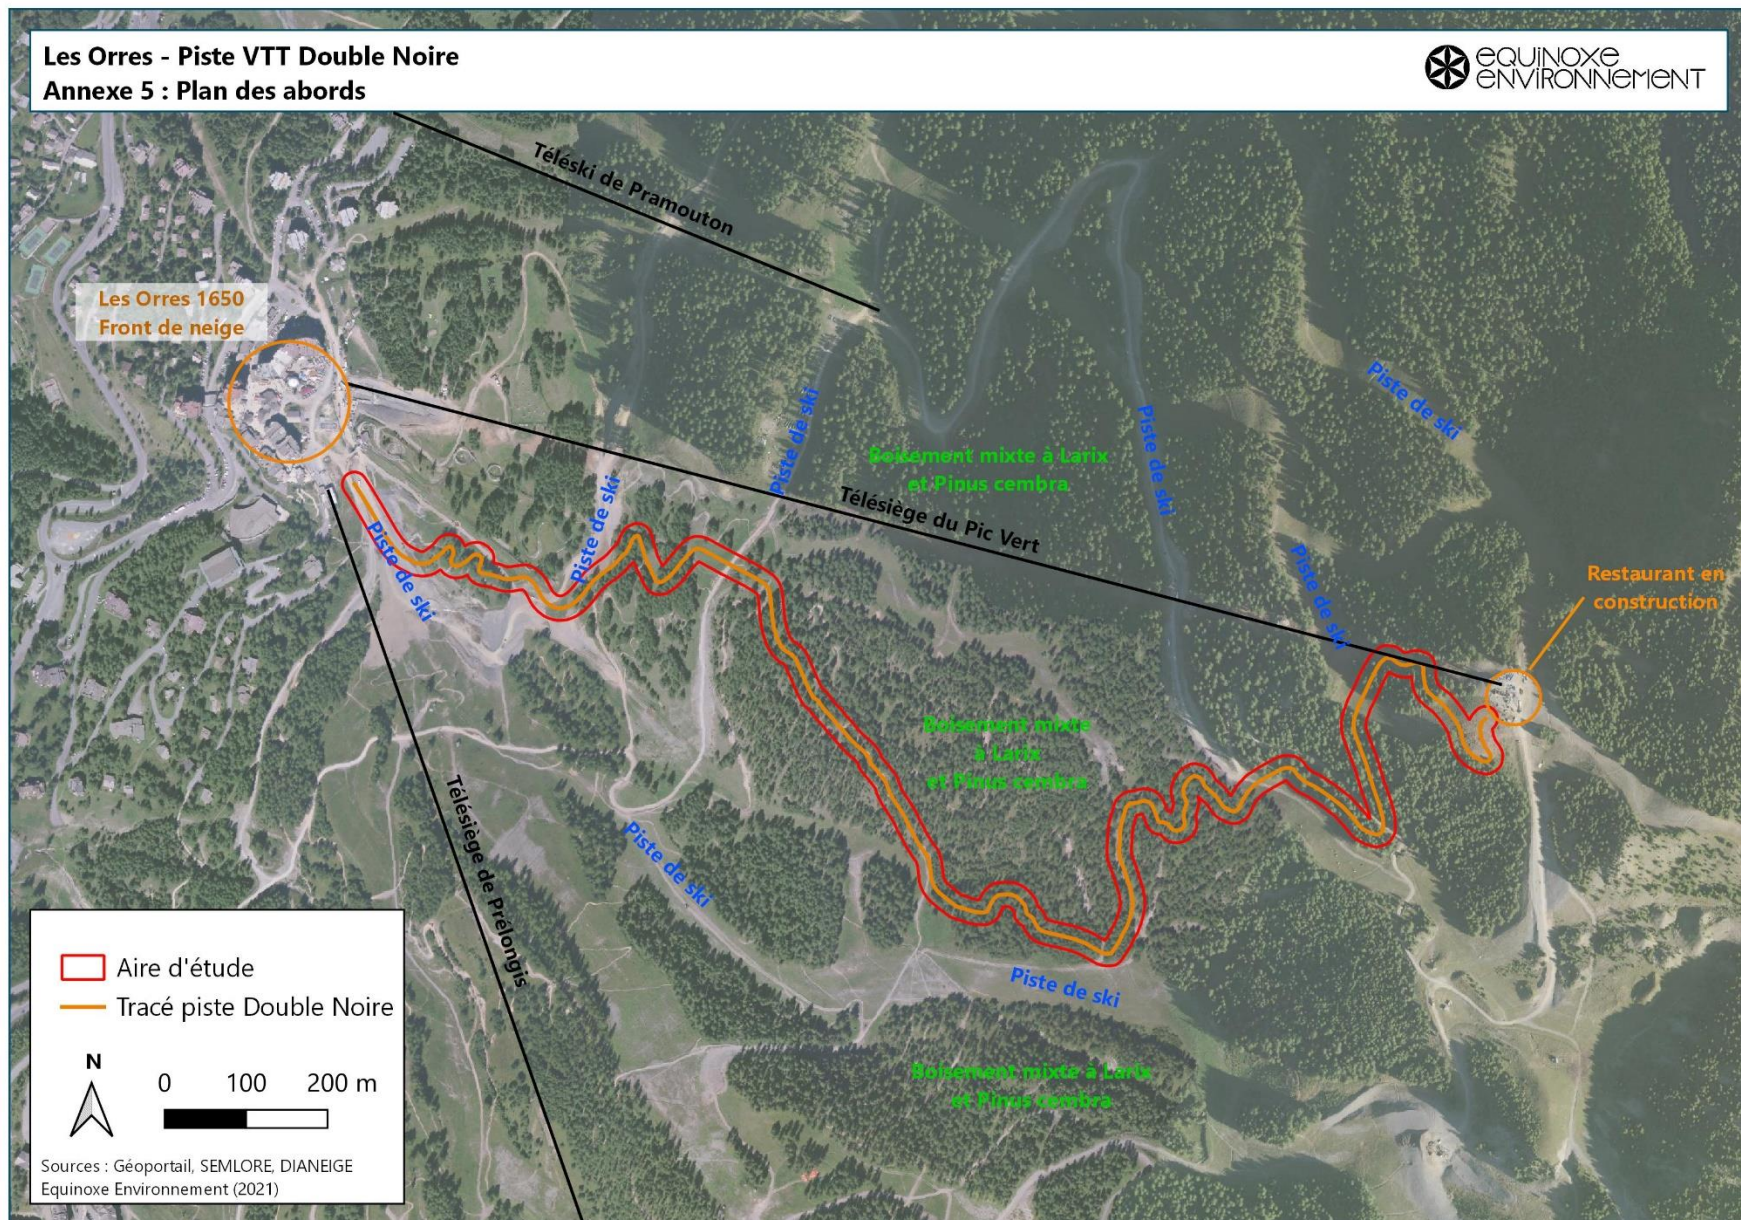

Les Orres – Piste VTT Double Noire
Annexe 2 : Localisation du projet

Les Orres - Piste VTT Double Noire
Annexe 3 : Localisation des prises de vue

Vue 1 : 05 novembre 2020

Vue 2 : 05 novembre 2020

Vue 3 : 05 novembre 2020

Vue 4 : 05 novembre 2020

Vue 5 : 05 novembre 2020

Vue 6 : 05 novembre 2020

Maitre d'oeuvre :		Maitre d'ouvrage :		Piste VTT Black Patrol	
 161 chemin de Malacher 38240 MEYLAN					
Format : A3	2	07/04/21			
Echelle : 1/1500	Indice	Date	Nature de la modification		
Pilote du projet : N.B.		Données topographiques : Lidar 2019		Système de coordonnées : Lambert 93	
Destiné par : Y.C.					

LEGENDE

Emprise de chantier	
Emprise de piste	

Les Orres - Piste VTT Double Noire
Annexe 5 : Plan des abords

Les Orres – Piste VTT Double Noire
Annexe 6 : Sites Natura 2000