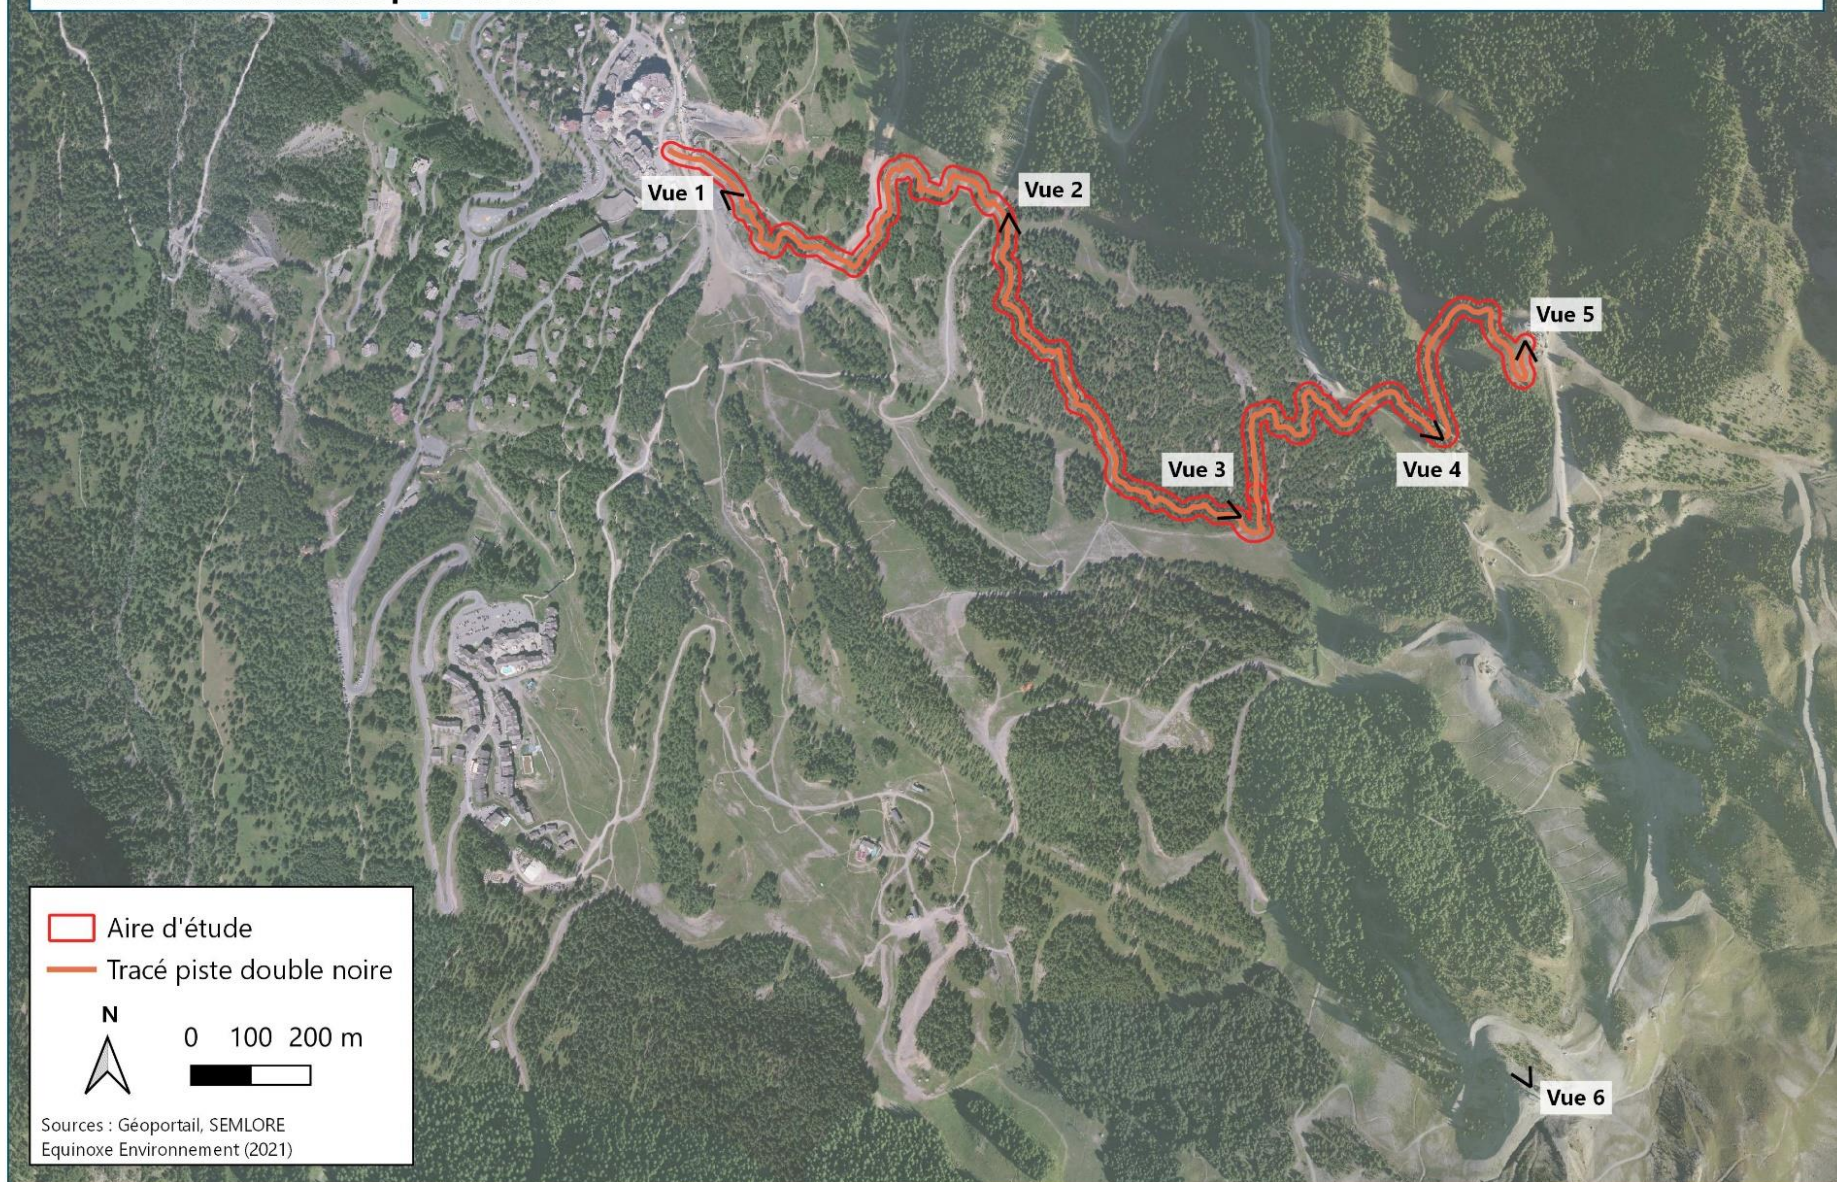

Les Orres – Piste VTT Double Noire
Annexe 2 : Localisation du projet

Les Orres - Piste VTT Double Noire
Annexe 3 : Localisation des prises de vue

Vue 1 : 05 novembre 2020

Vue 2 : 05 novembre 2020

Vue 3 : 05 novembre 2020

Vue 4 : 05 novembre 2020

Vue 5 : 05 novembre 2020

Vue 6 : 05 novembre 2020

Maitre d'oeuvre :		Maitre d'ouvrage :		Piste VTT Black Patrol	
 161 chemin de Malacher 38240 MEYLAN					
Format : A3	2	07/04/21			
Echelle : 1/1500	Indice	Date	Nature de la modification		
Pilote du projet : N.B.		Données topographiques : Lidar 2019		Système de coordonnées : Lambert 93	
Destiné par : Y.C.					

LEGENDE

Emprise de chantier	
Emprise de piste	

Les Orres - Piste VTT Double Noire
Annexe 5 : Plan des abords

Les Orres – Piste VTT Double Noire
Annexe 6 : Sites Natura 2000