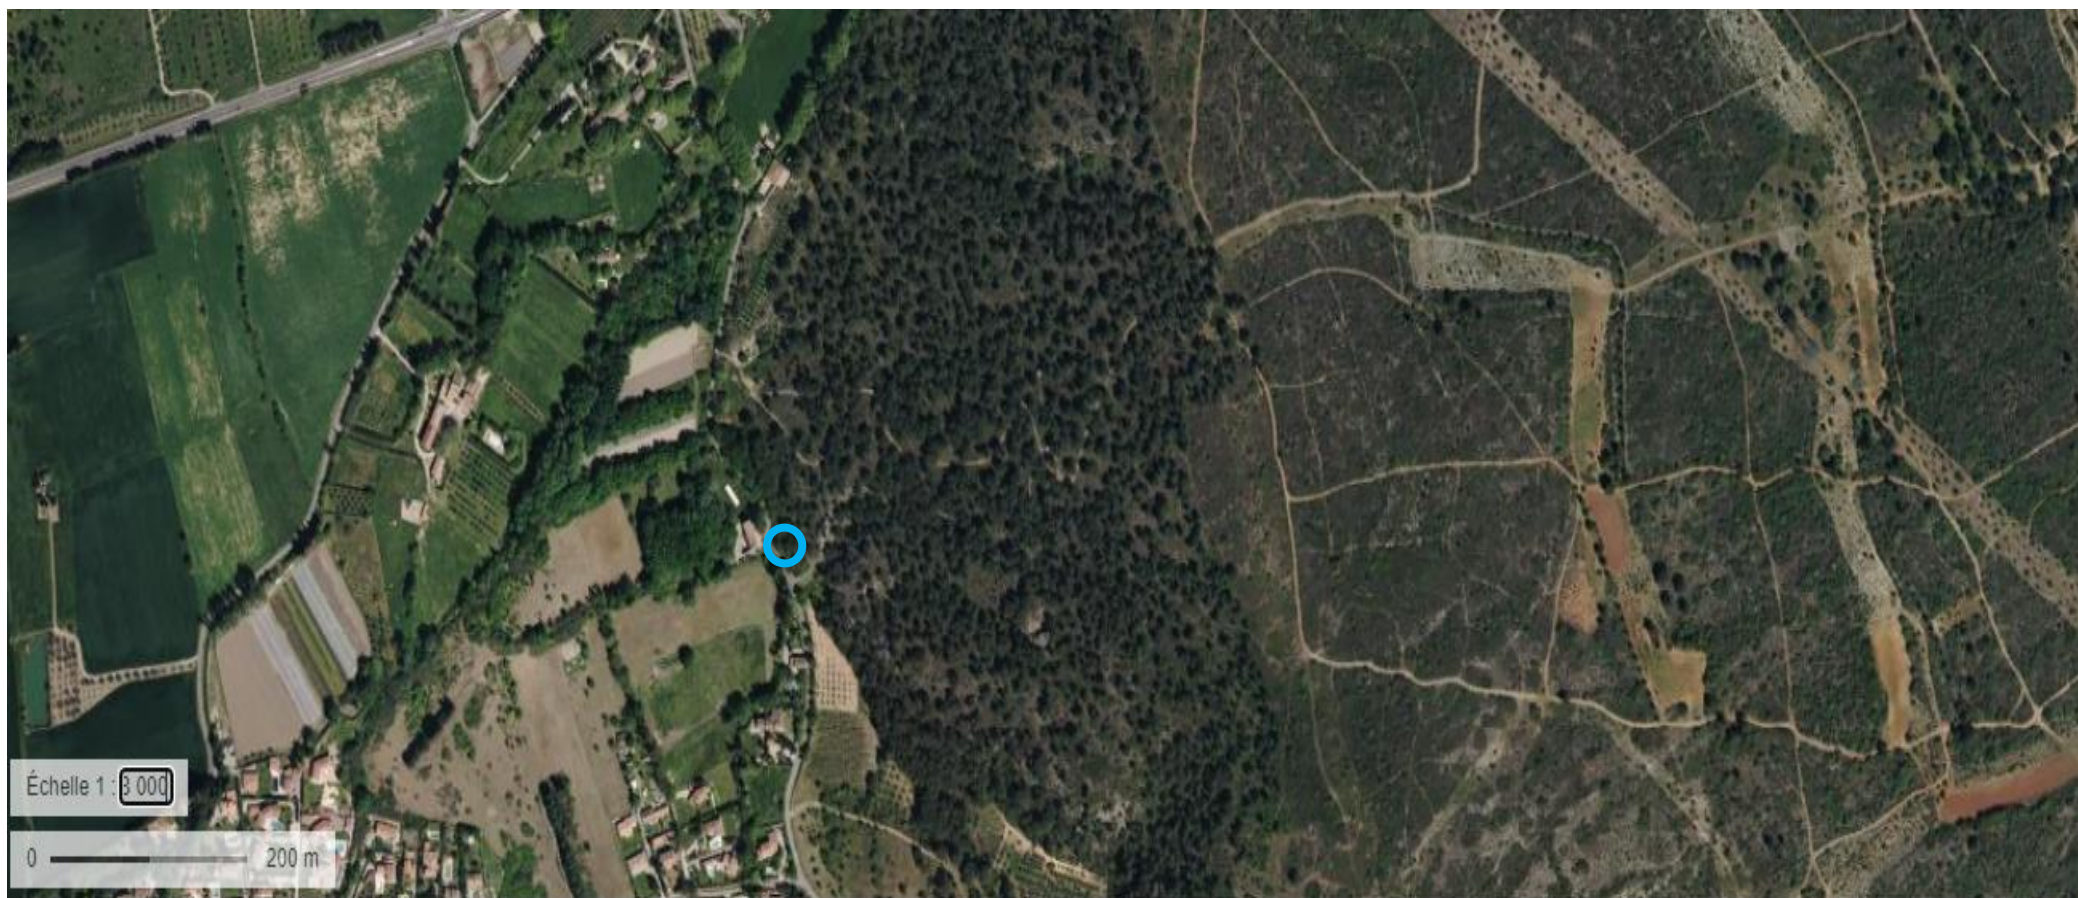

Annexe 5 - Vues aériennes du site de la source de la Dane

Echelle : 1/8 000

Échelle 1 : 8 000

0 200 m

(Source : Géoportail)

Échelle : 1/1 000

Échelle 1 : 1 000

(Source : Géoportail)