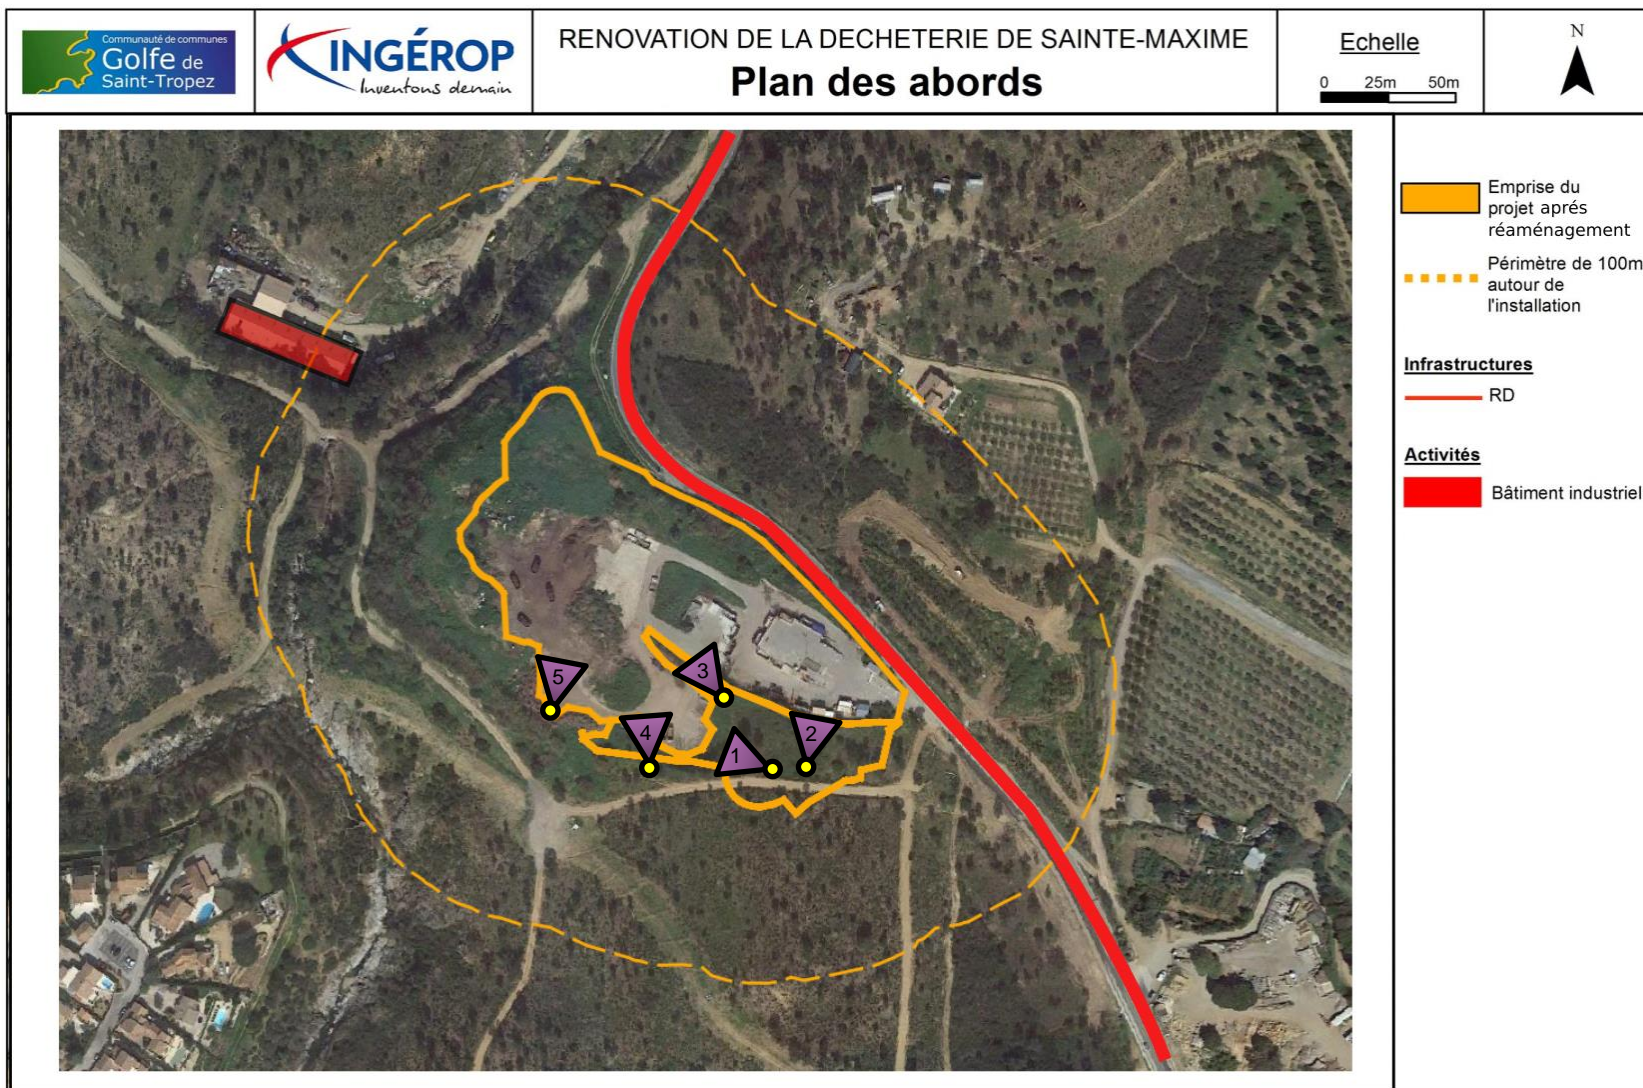

Rénovation de la déchèterie de Sainte Maxime
Dossier d'examen au cas par cas préalable à la réalisation d'une étude d'impact

Rénovation de la déchèterie de Sainte Maxime
Dossier d'examen au cas par cas préalable à la réalisation d'une étude d'impact

Cliché décembre 2020

Cliché décembre 2020

Rénovation de la déchèterie de Sainte Maxime
Dossier d'examen au cas par cas préalable à la réalisation d'une étude d'impact

3

Cliché décembre 2020

4

Cliché décembre 2020