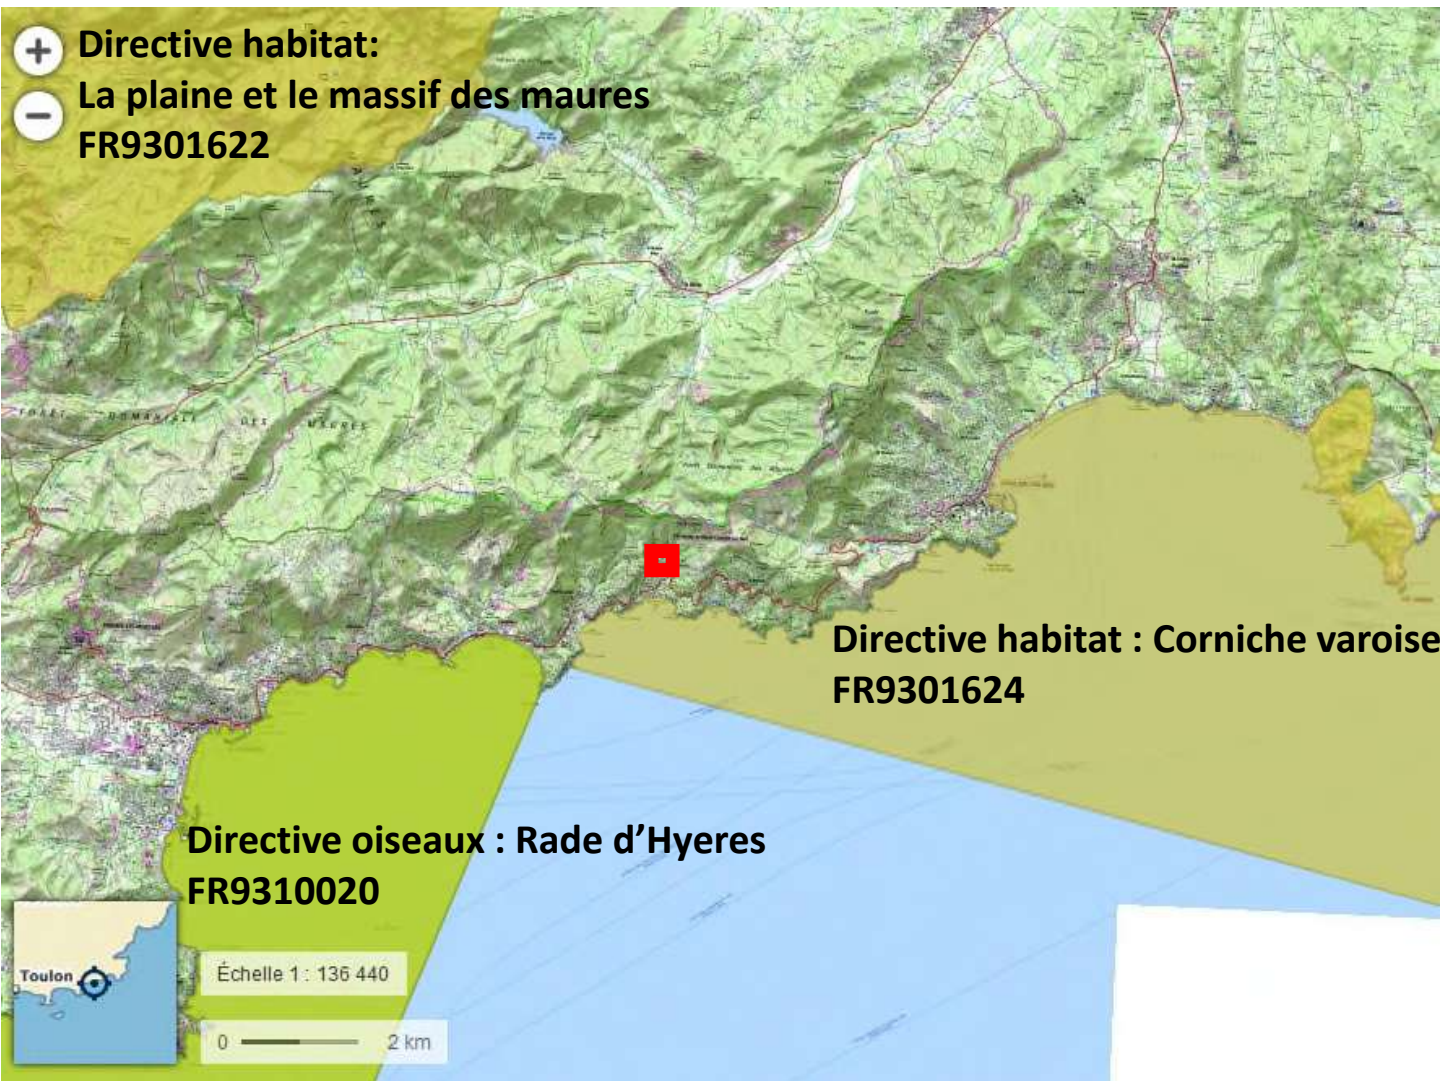

A6

-  Directive habitat
-  Directive oiseaux
-  Site d'étude

CAS PAR CAS – RAYOL CANADEL (83)		
LOCALISATION SITE NATURA 2000		
Dossier n° : 13MEE212Ac Version : 1.0 Etabli par : MR	Echelle : Cf image Date: 22/01/2018	