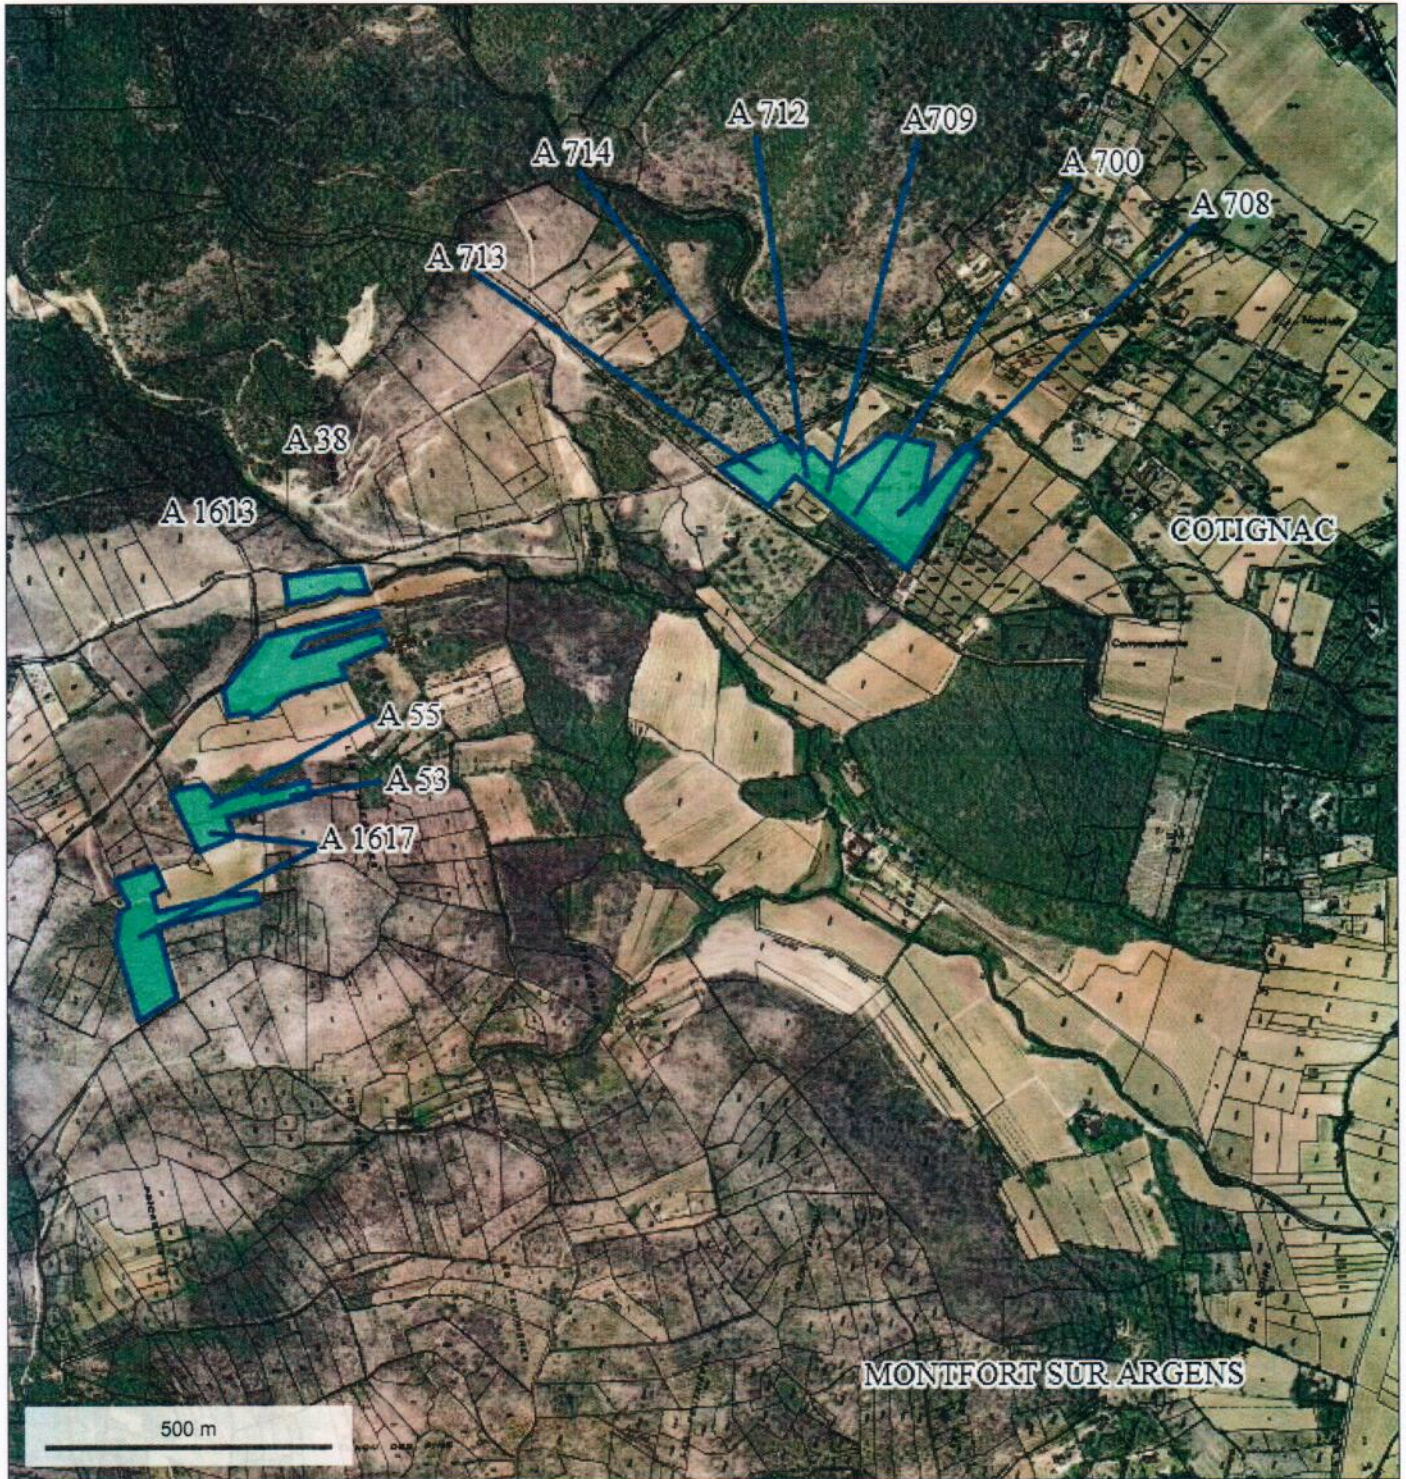

# PLAN DE SITUATION

© IGN 2019 - [www.geoportail.gouv.fr/mentions-legales](http://www.geoportail.gouv.fr/mentions-legales)

Longitude : 6° 07' 23" E  
Latitude : 43° 29' 35" N

DOSSIER JACKIE LECLERC DOMAINE SAINT JEAN CARCES