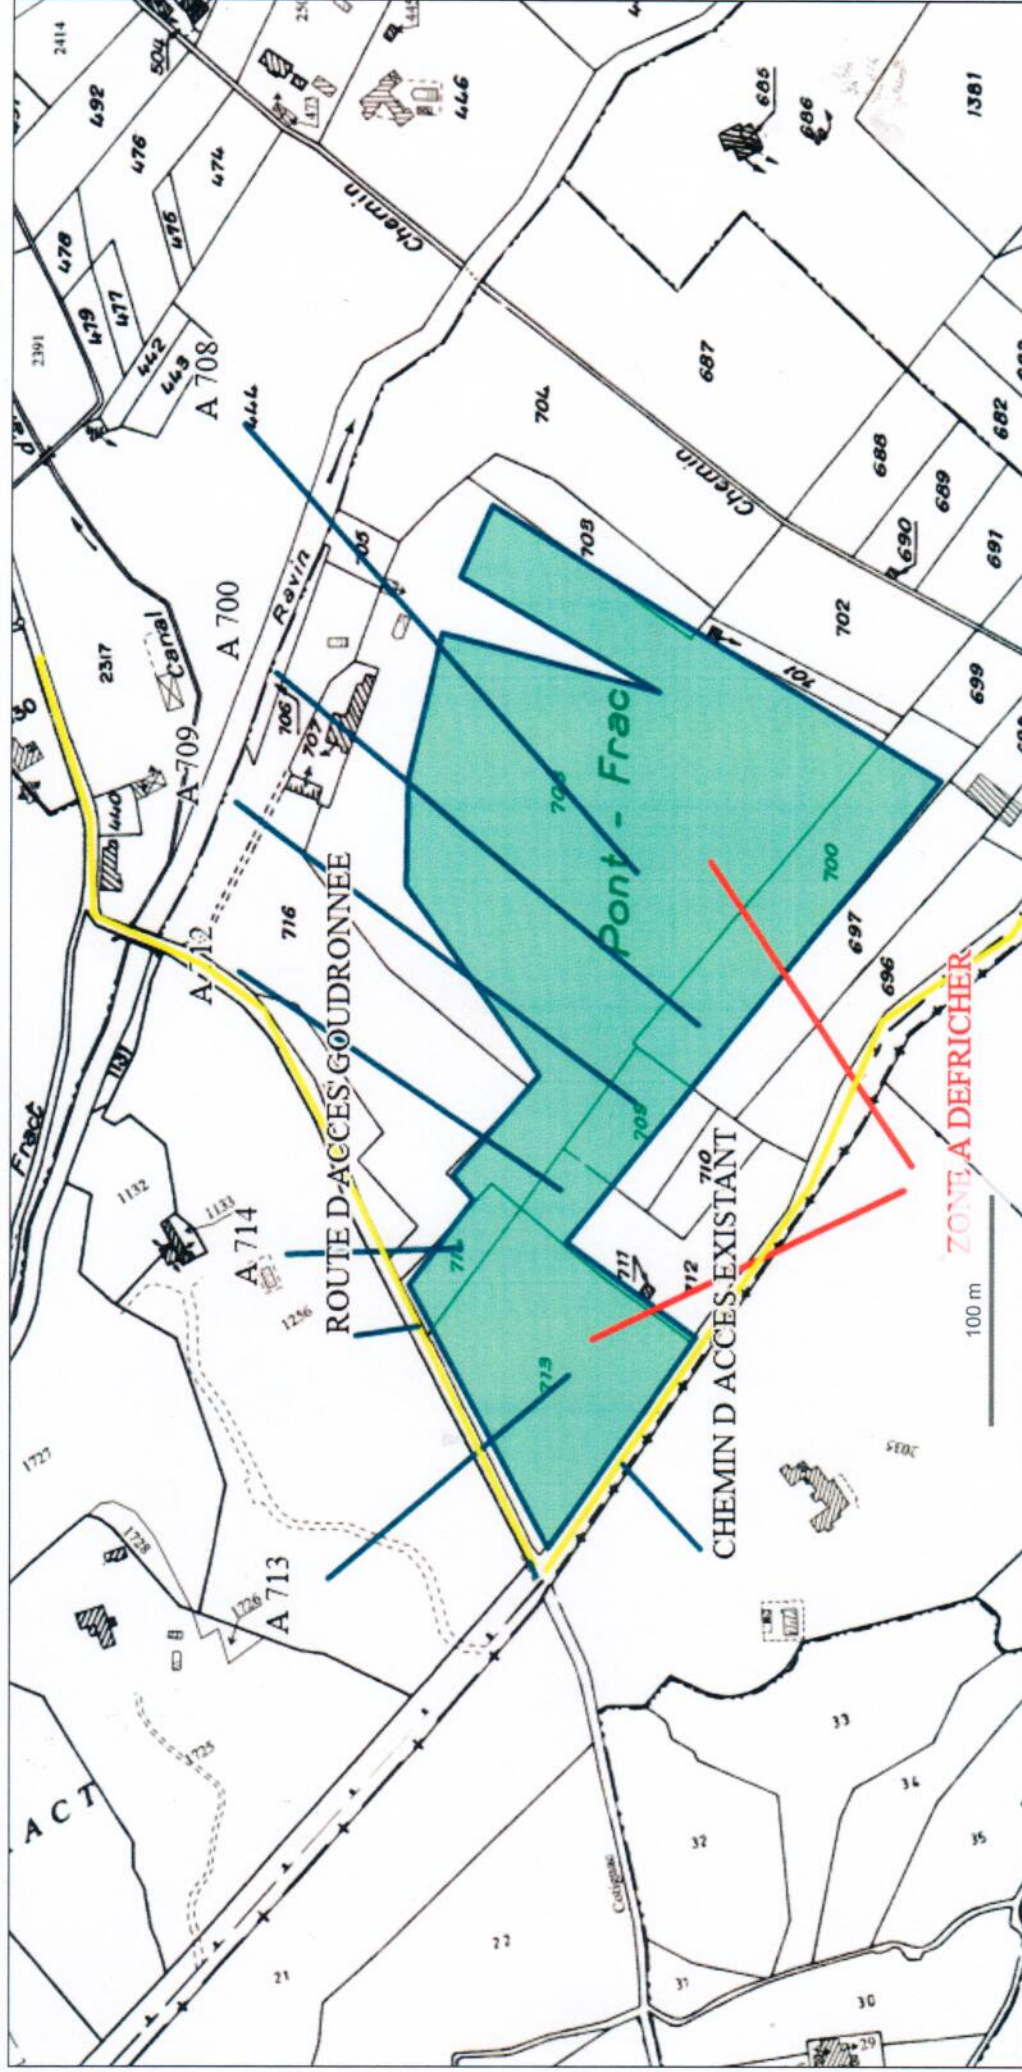

ZONE A DEFRICHER

DOSSIER JACKIE LECLERC DOMAINE SAINT JEAN CARCES PARCELLES A708 A709 A700 A712 A714 A713

© IGN 2019 - www.geoportail.gouv.fr/mentions-legales

Longitude : 6° 07' 35" E
Latitude : 43° 29' 51" N