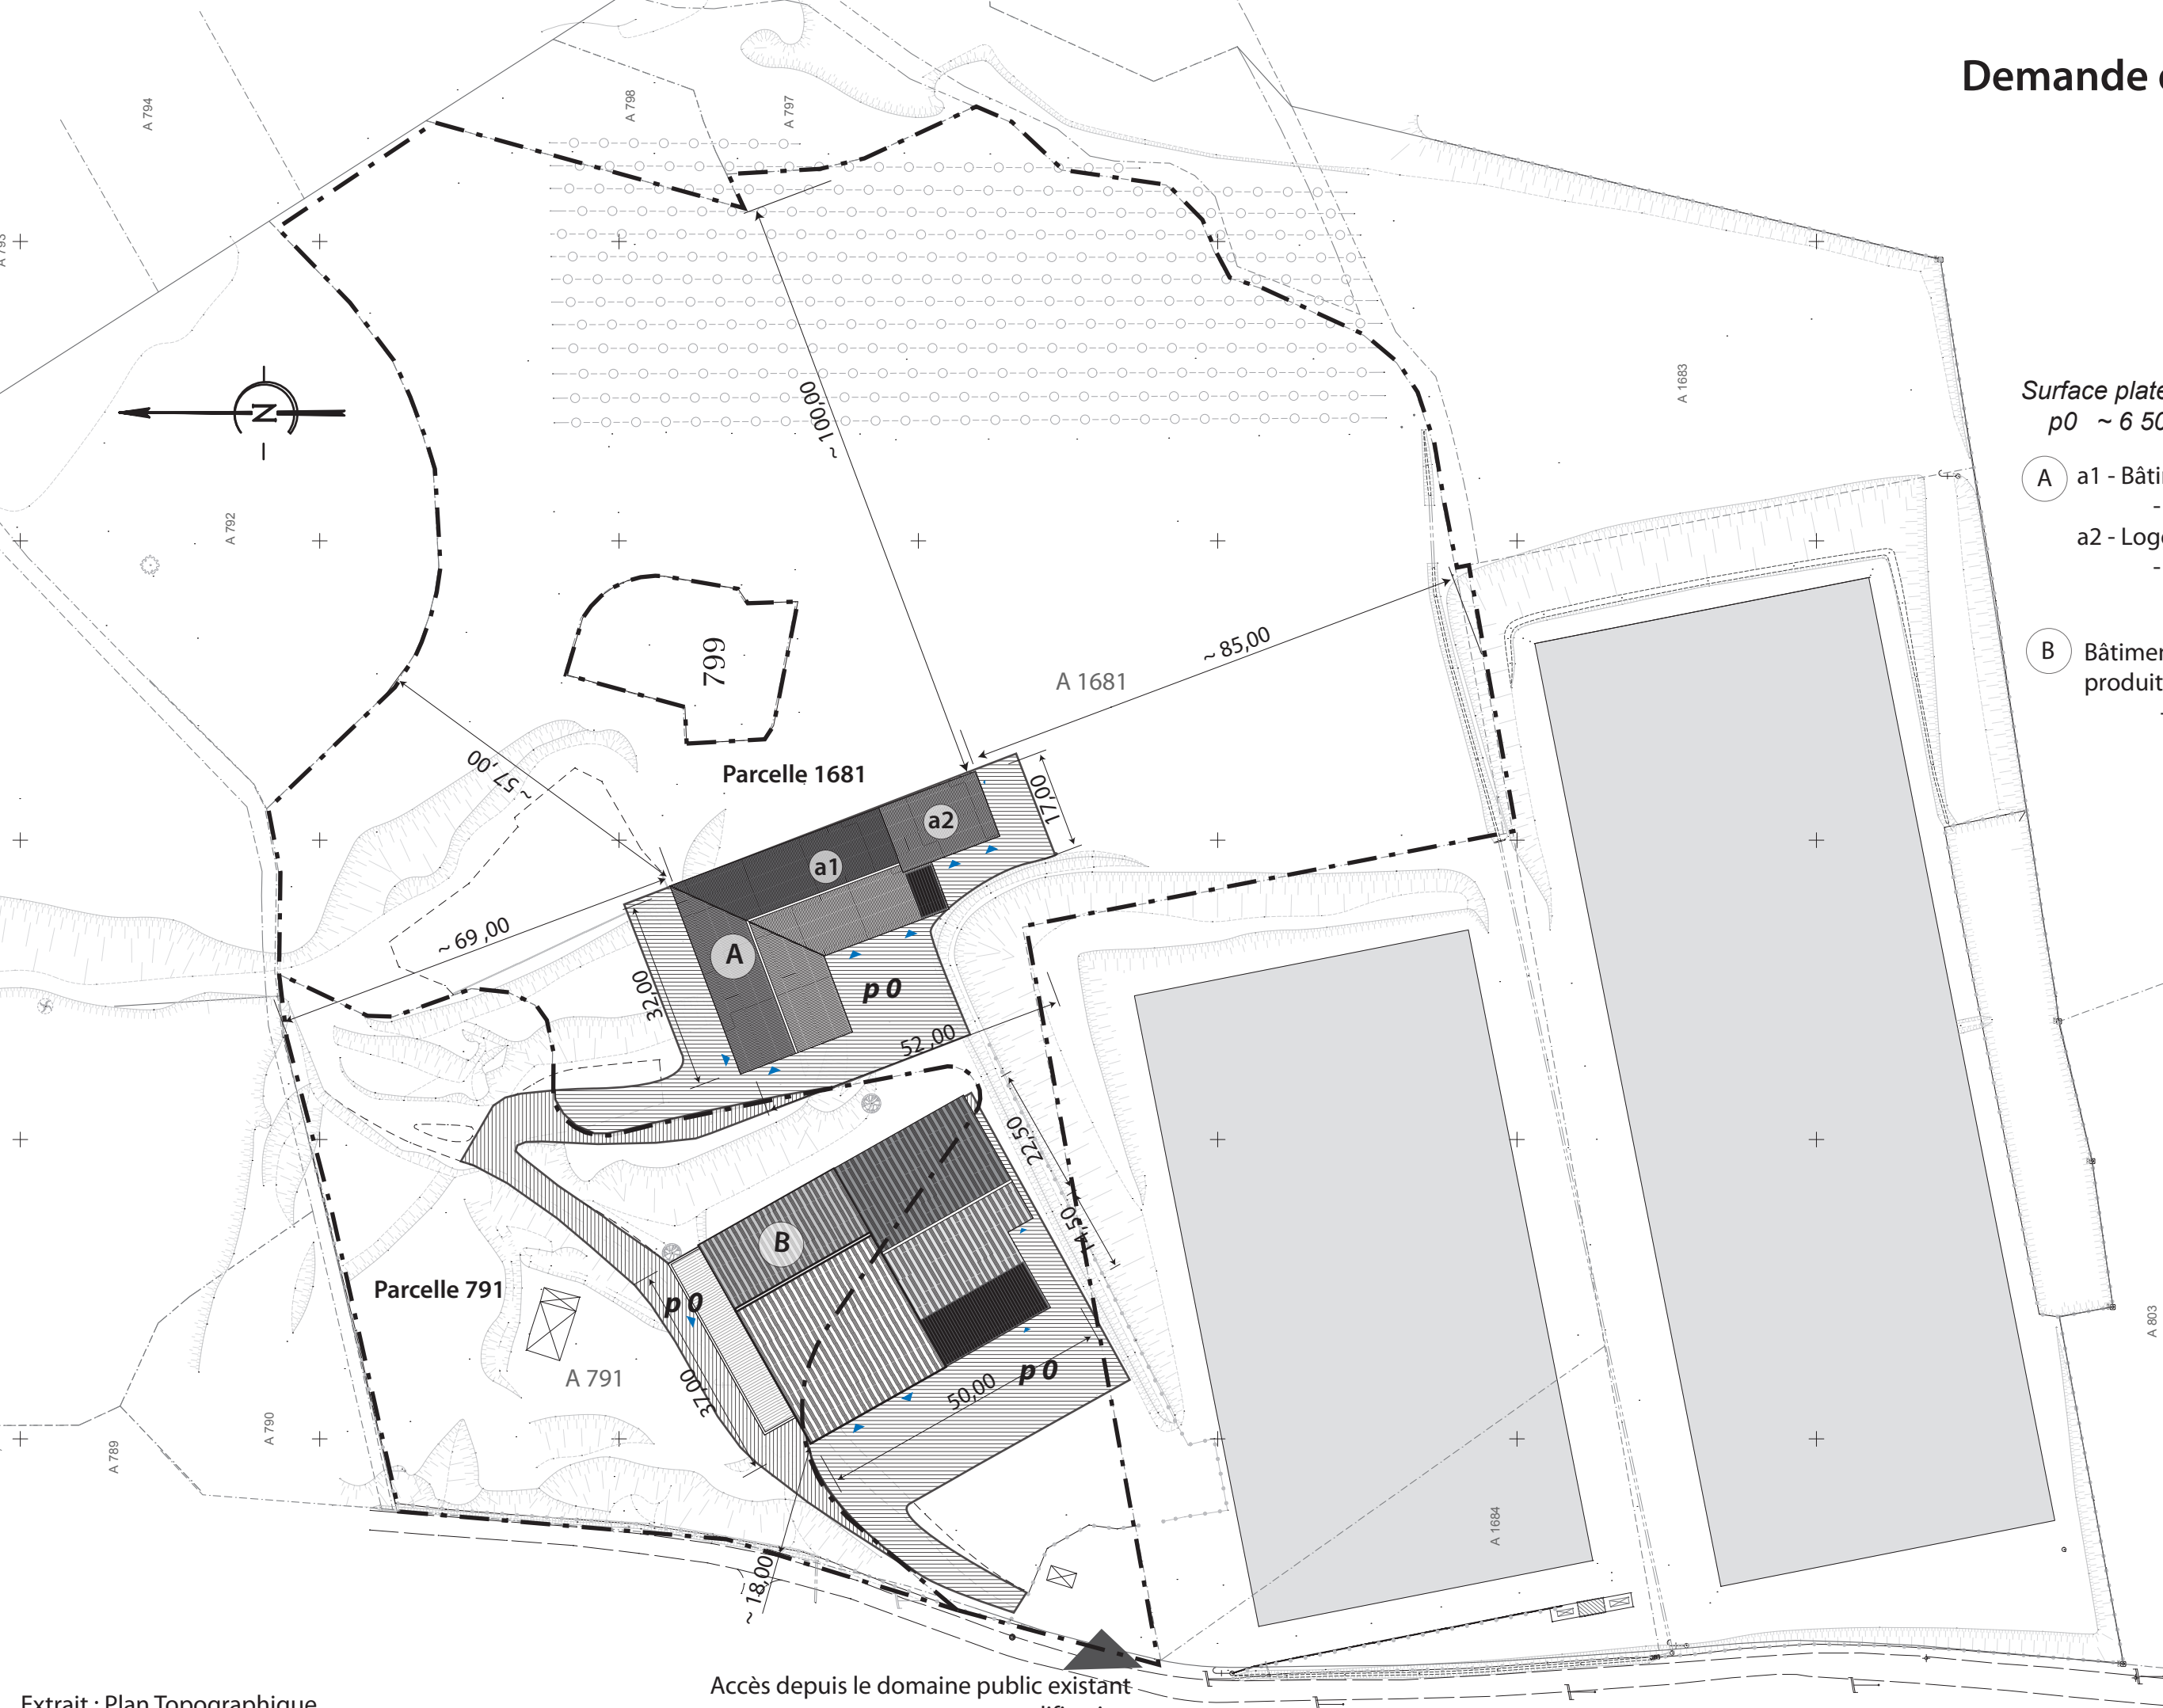

Demande de défrichement

Février 2021

Trait Nature
Mme & M. Lavenne
Le Forest - 05 300 Upaix

Surface plateforme/chemin/bâtiments :
p0 ~ 6 500 m² (parcelle 791 et 1681)

- A a1 - Bâtiment d'élevage équins :
 - Surface de plancher : 898 m²
- a2 - Logement de fonction :
 - Surface de plancher : 137 m²
- B Bâtiment de transformation produits fermiers (maraîchage / fruits) :
 - Surface de plancher : 1617 m²

Plan de Masse
ech : 1/1000

Accès depuis le domaine public existant
sans modification