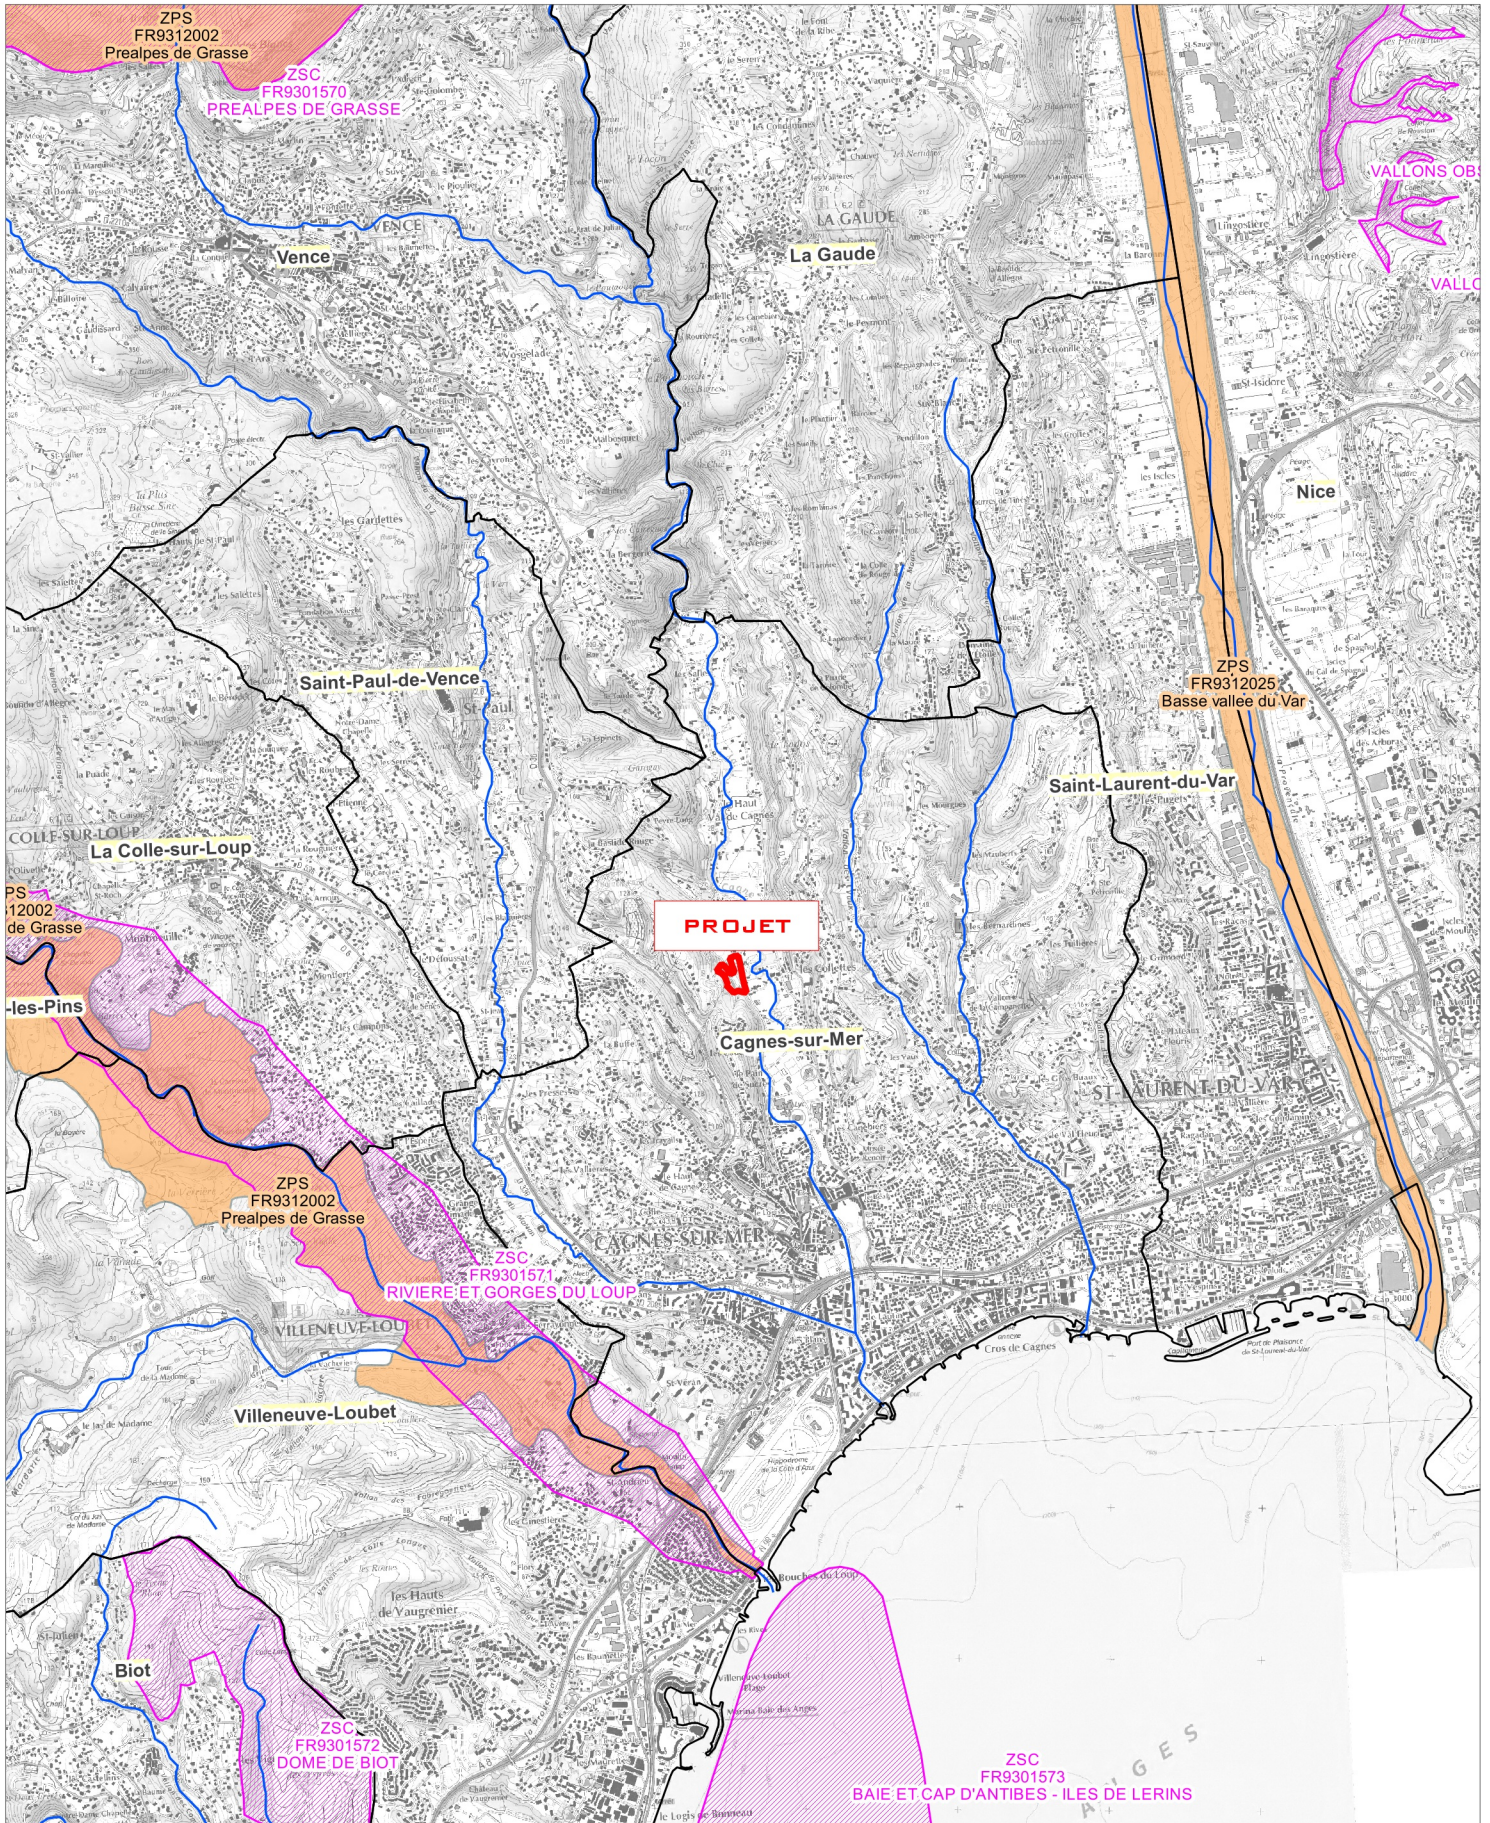

ERILIA Patrimoine naturel - Zonages Natura 2000

Carte élaborée par Cereg le 18/01/2021 | Source : fonds IGN

LEGENDE

- Emprise du projet
- Limites communales
- NATURA 2000 - Directive Oiseaux
- Réseau hydrographique
- NATURA 2000 - Directive Habitat

0 500 1000 m