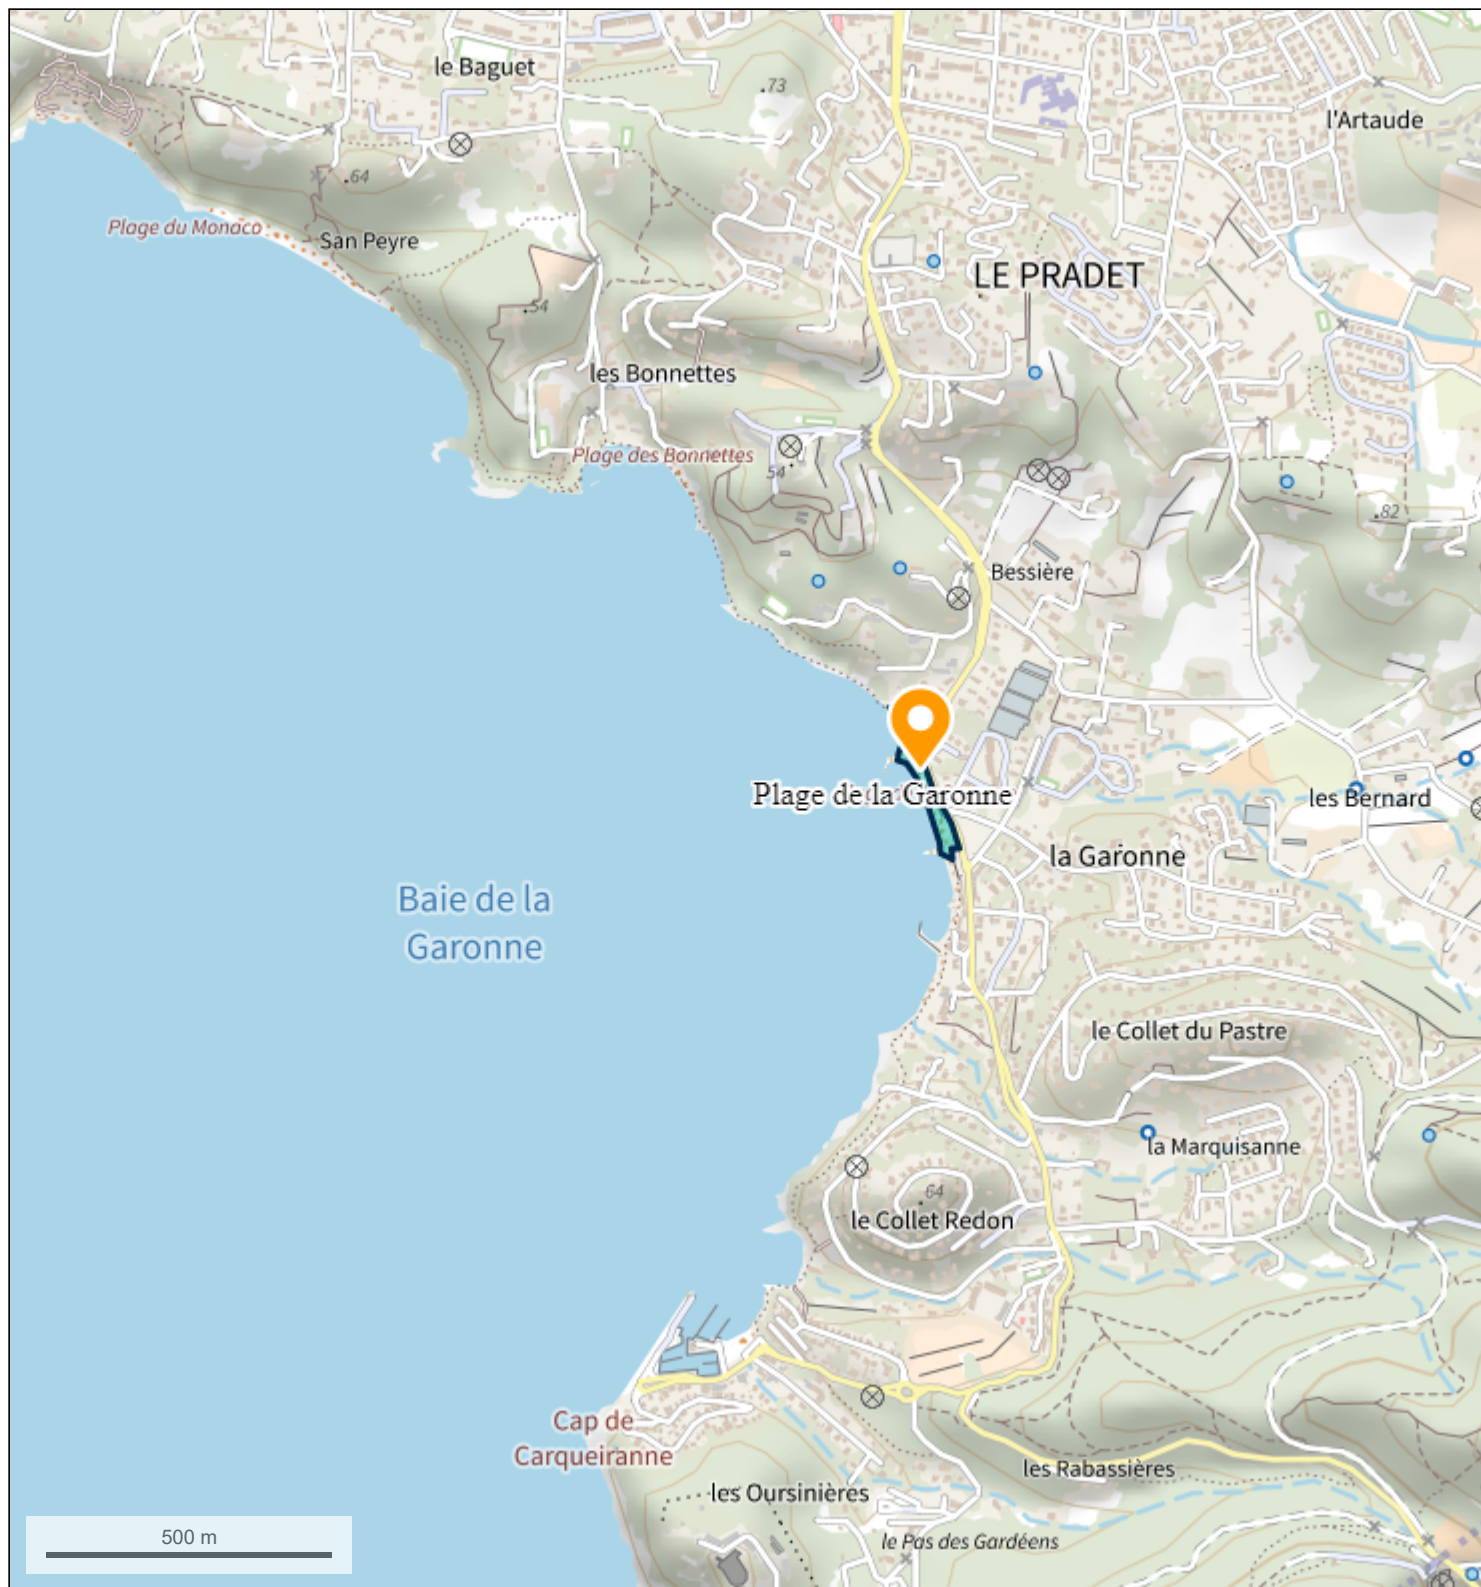

ANNEXE2_PLAN SITUATION

© IGN 2019 -

www.geoportail.gouv.fr/mentions-legales

Longitude : 6° 01' 14" E
Latitude : 43° 05' 37" N

<https://www.geoportail.gouv.fr/carte>