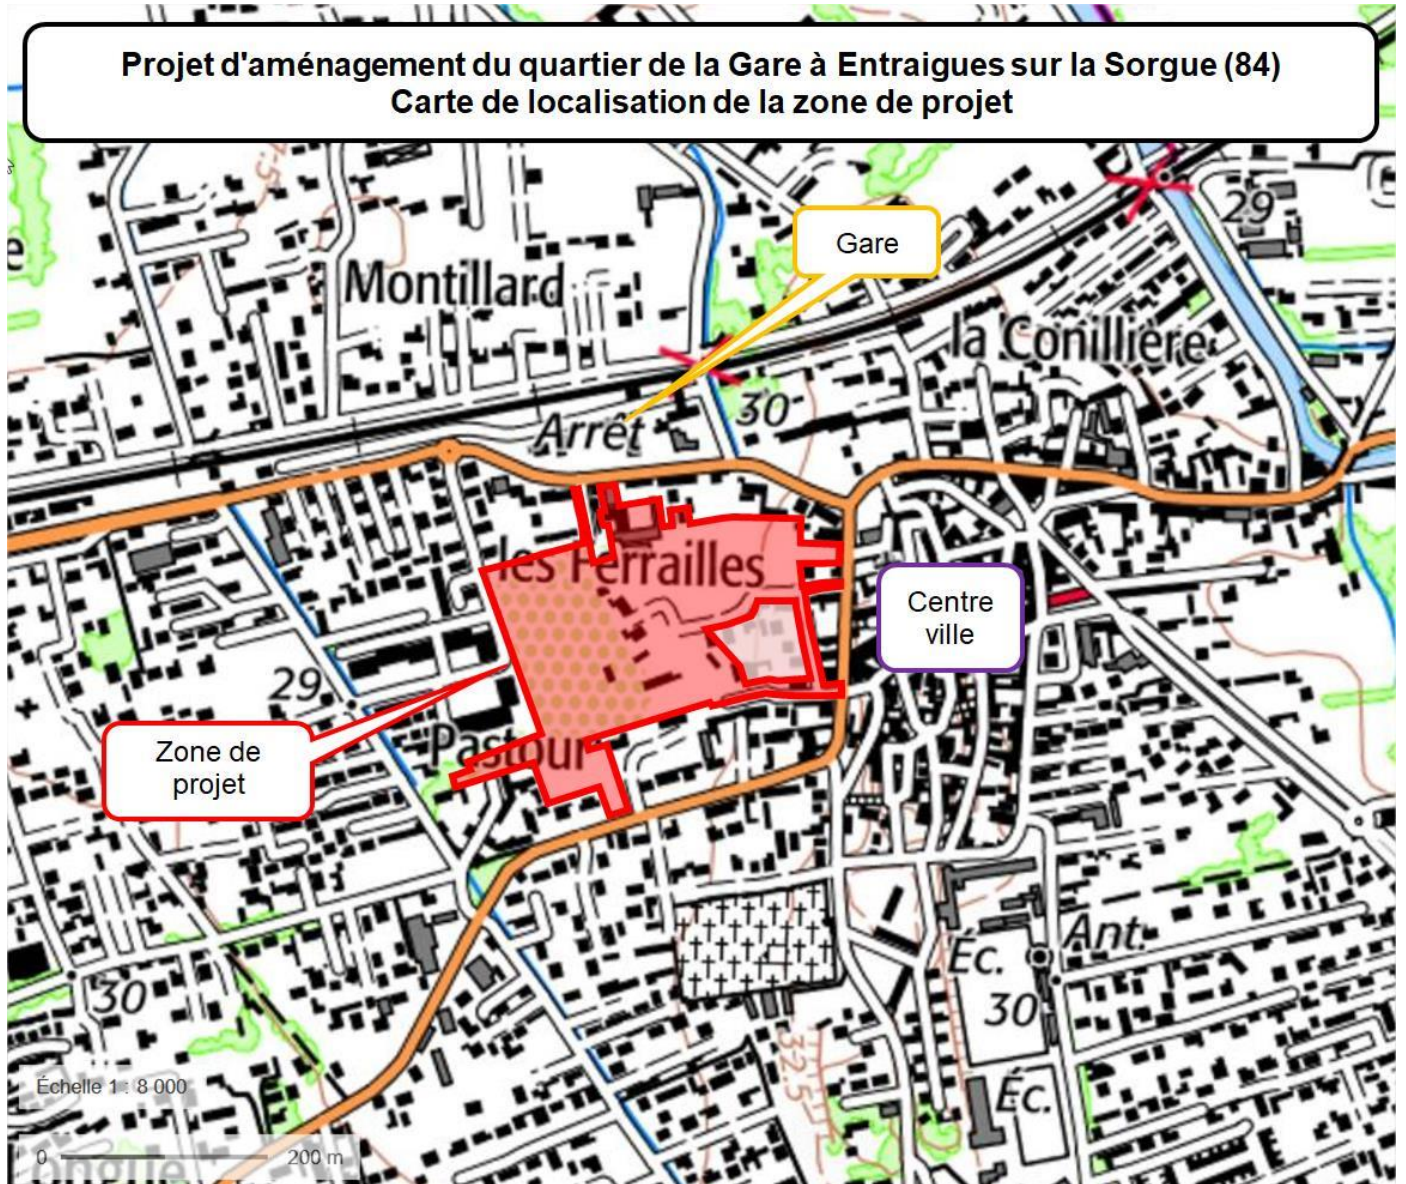

**Maître  
d'Ouvrage :**

**Mairie d'Entraigues sur la Sorgue**

**Projet d'aménagement du Quartier de la Gare à  
Entraigues sur la Sorgue (84)  
Annexe au formulaire « cas par cas »**

## SOMMAIRE

<b>1</b>	<b>PLAN DE SITUATION.....</b>	<b>3</b>
<b>2</b>	<b>PHOTOGRAPHIES DE LA ZONE D'IMPLANTATION .....</b>	<b>6</b>
<b>3</b>	<b>PLAN DU PROJET.....</b>	<b>9</b>
<b>4</b>	<b>PLAN DES ABORDS DU PROJET .....</b>	<b>10</b>
<b>5</b>	<b>CARTE DE LOCALISATION DES ZONES NATURA 2000 .....</b>	<b>11</b>
<b>6</b>	<b>CARTE DE SYNTHESE DES MESURES.....</b>	<b>12</b>

# 1 PLAN DE SITUATION

Carte de localisation de la zone de projet - Extrait de la carte IGN

*Vue aérienne de la zone de projet*

**Projet d'aménagement du quartier à Entraigues sur la Sorgue (84)  
Carte des rues à proximité de la zone de projet**