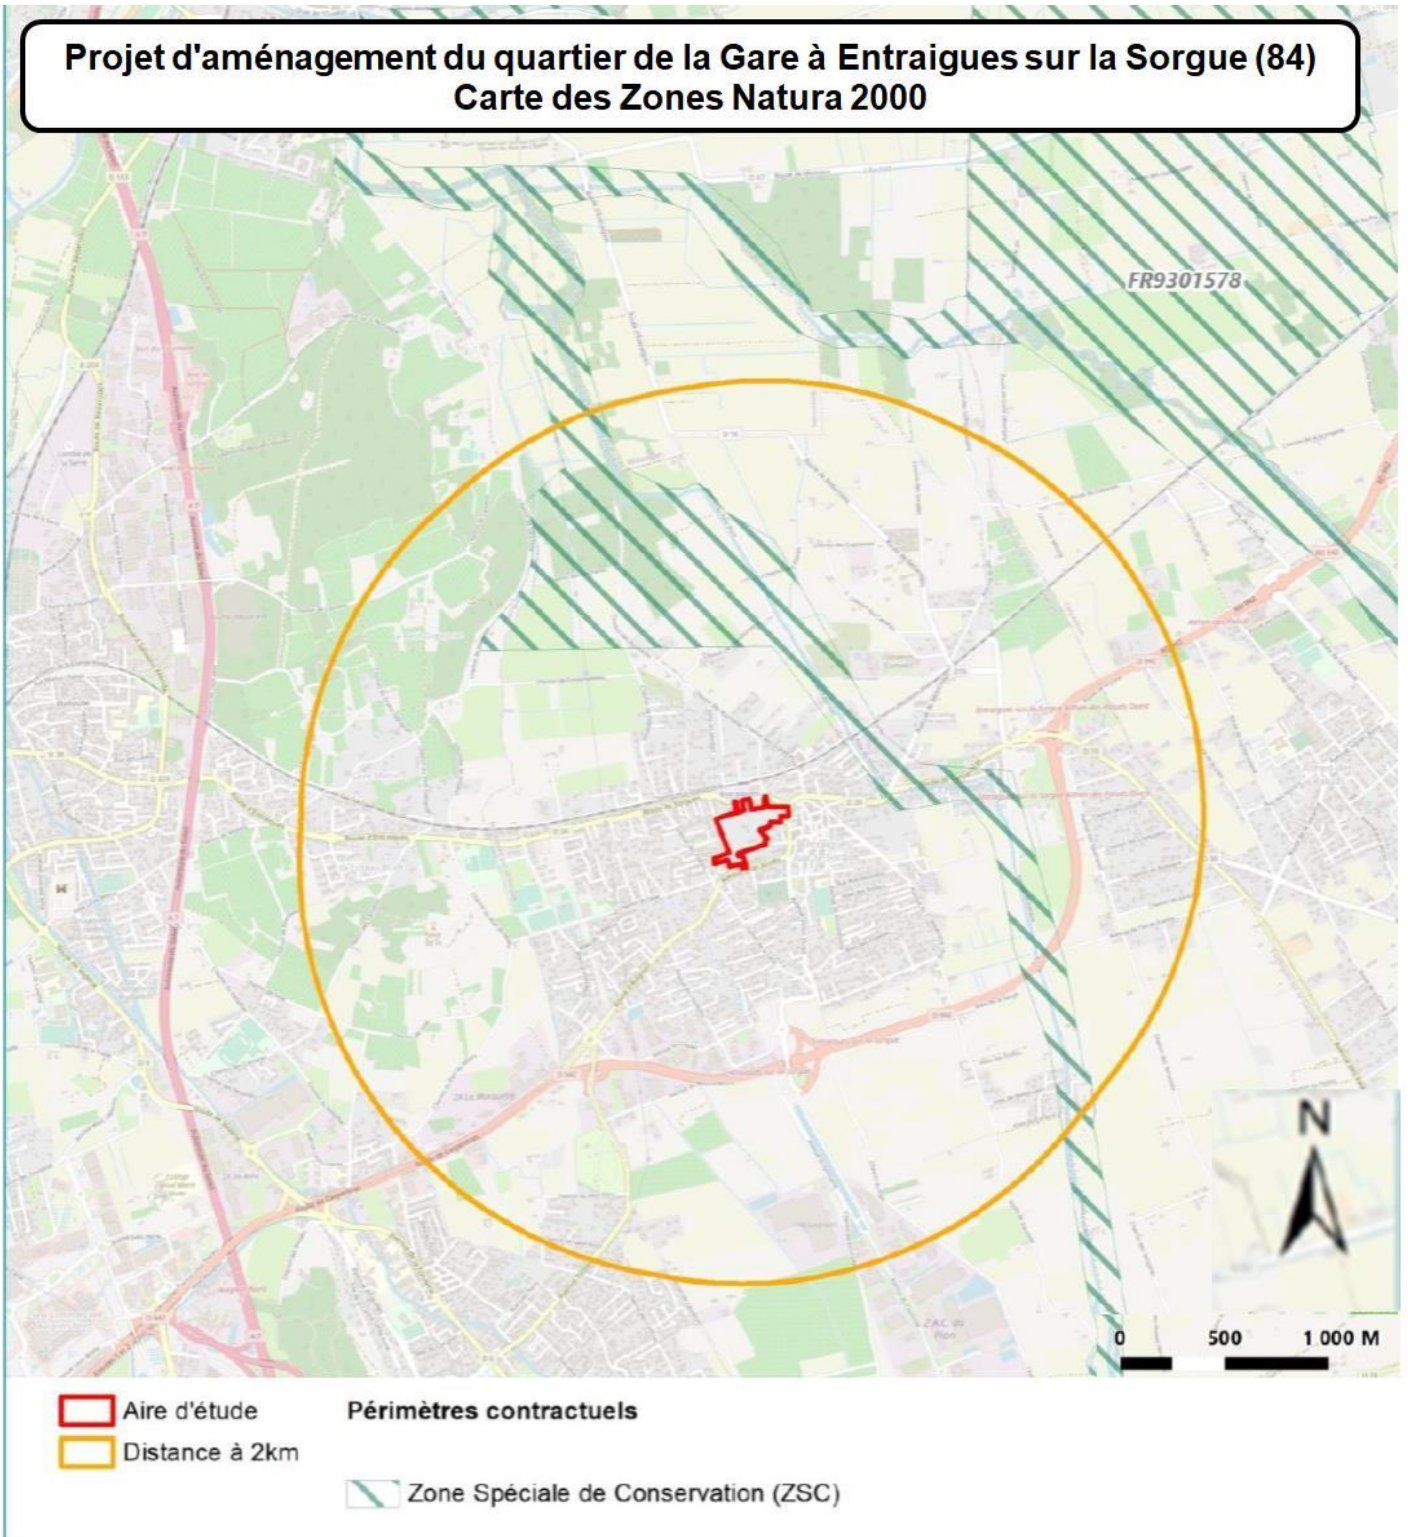

5 CARTE DE LOCALISATION DES ZONES NATURA 2000

Projet d'aménagement du quartier de la Gare à Entraigues sur la Sorgue (84)
Carte des Zones Natura 2000

Source : Cabinet Naturalia