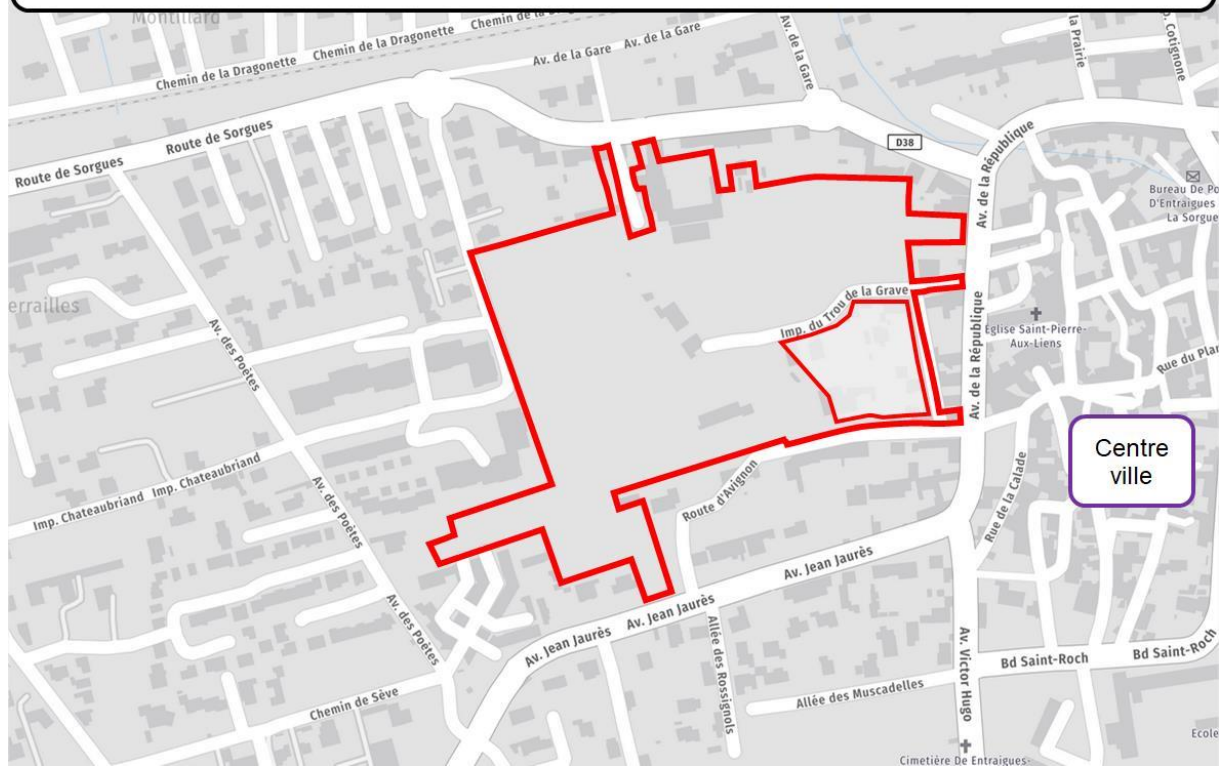

## SOMMAIRE

<b>1</b>	<b>PLAN DE SITUATION.....</b>	<b>3</b>
<b>2</b>	<b>PHOTOGRAPHIES DE LA ZONE D'IMPLANTATION .....</b>	<b>6</b>
<b>3</b>	<b>PLAN DU PROJET.....</b>	<b>9</b>
<b>4</b>	<b>PLAN DES ABORDS DU PROJET .....</b>	<b>10</b>
<b>5</b>	<b>CARTE DE LOCALISATION DES ZONES NATURA 2000 .....</b>	<b>11</b>
<b>6</b>	<b>CARTE DE SYNTHESE DES MESURES.....</b>	<b>12</b>

# 1 PLAN DE SITUATION

Carte de localisation de la zone de projet - Extrait de la carte IGN

*Vue aérienne de la zone de projet*

**Projet d'aménagement du quartier à Entraigues sur la Sorgue (84)  
Carte des rues à proximité de la zone de projet**

*Nom des rues à proximité de la zone de projet*

## 2 PHOTOGRAPHIES DE LA ZONE D'IMPLANTATION

*NB : le secteur d'étude étant enclavé, il n'est pas possible de présenter de vues lointaines sur la zone de projet ; de ce fait il a été pris le parti de présenter plusieurs photos du secteur d'étude.*