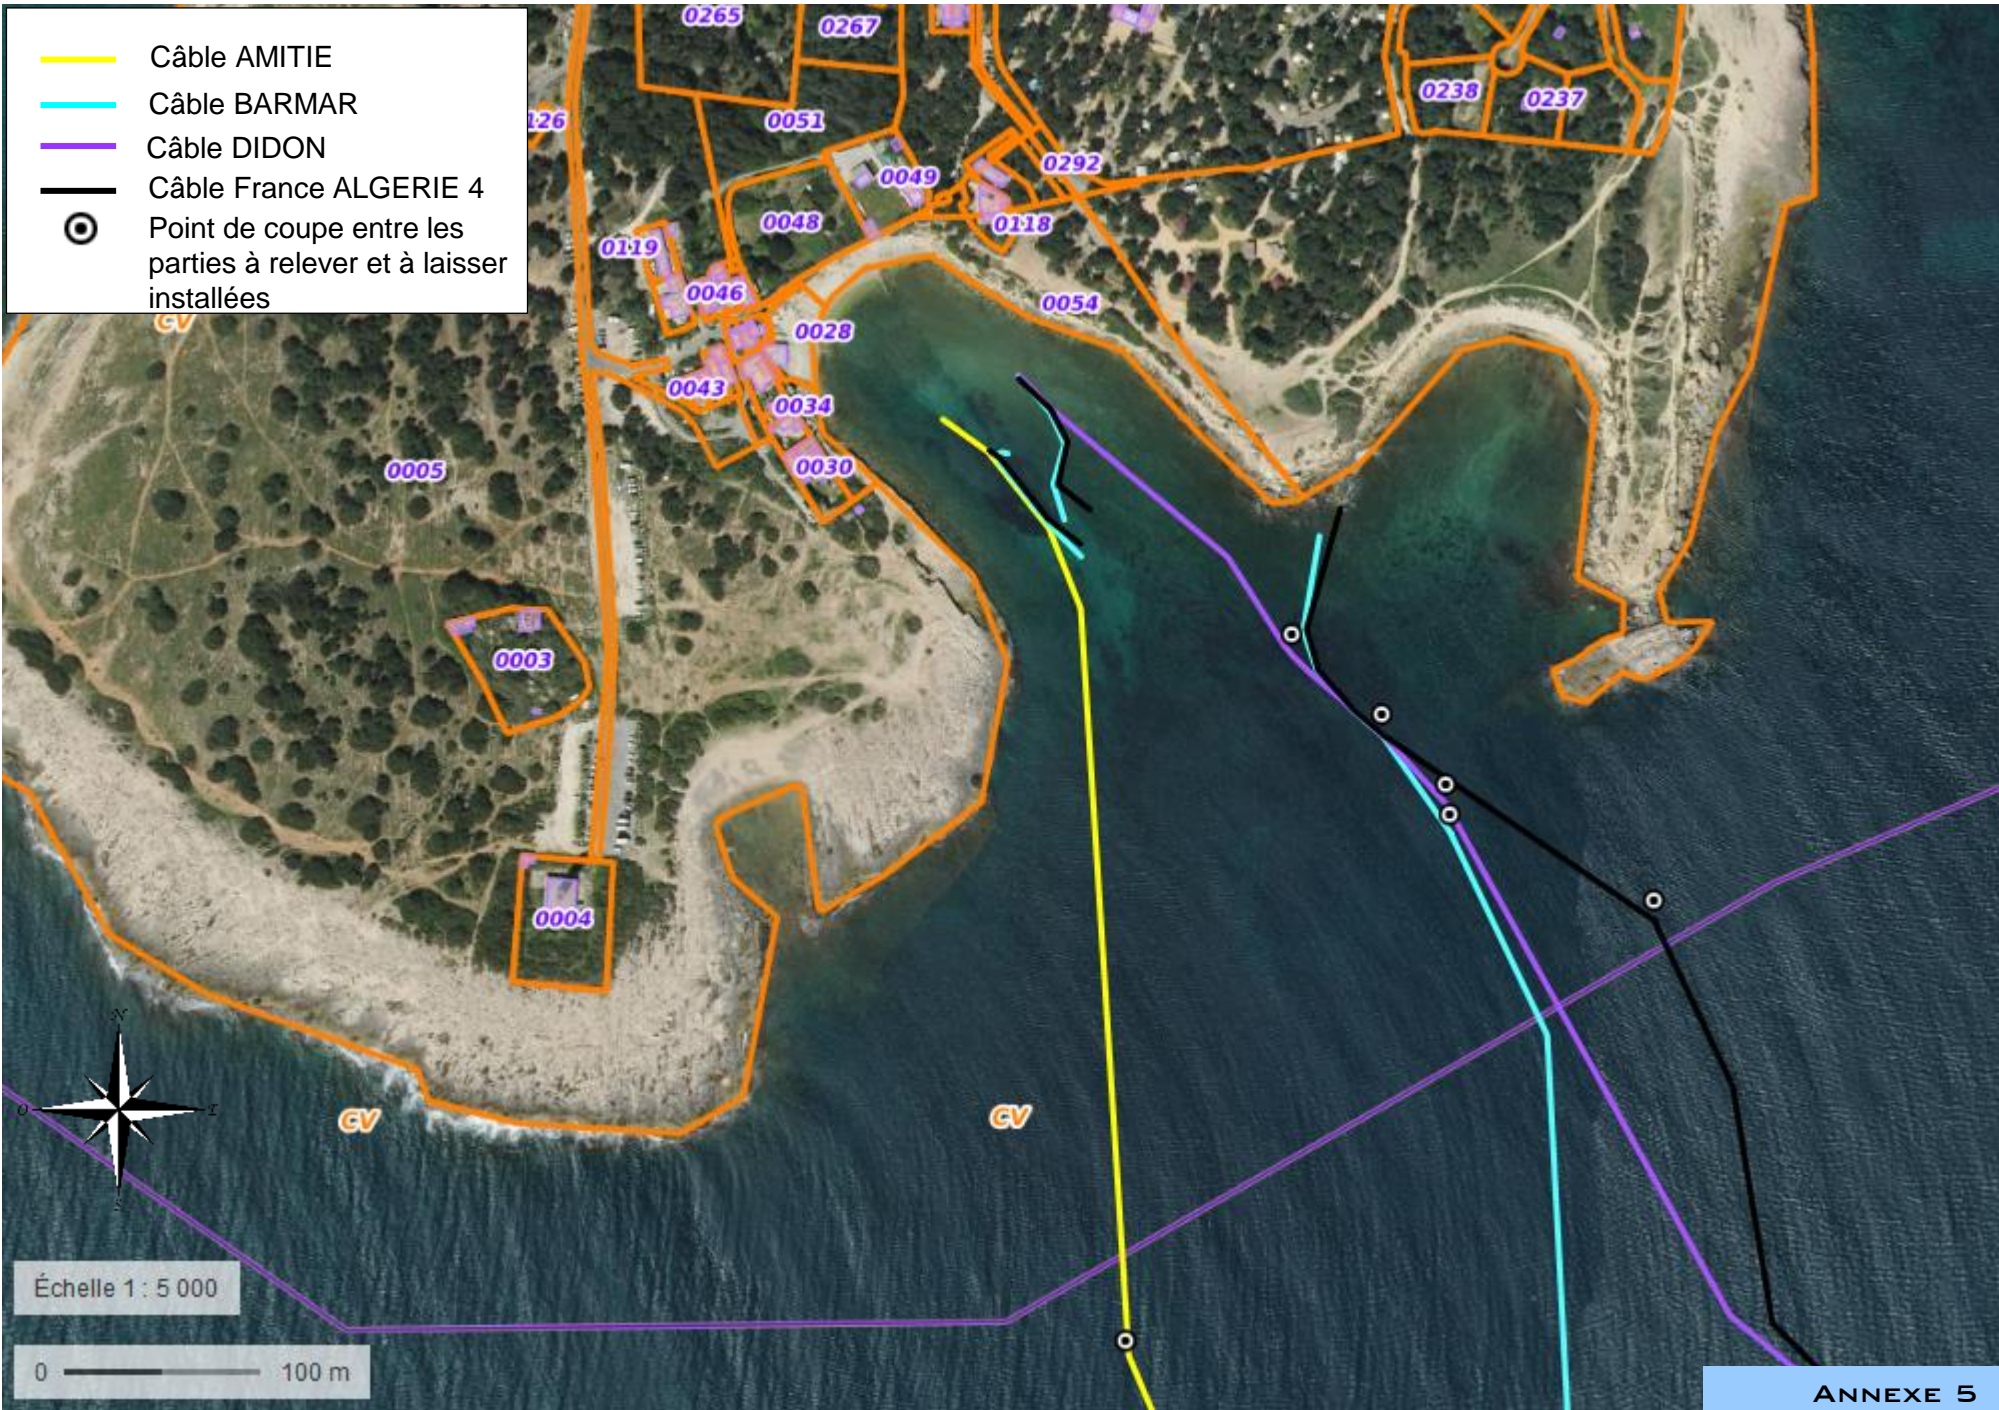

Photos du Parc Marin de la Côte Bleue : 2018 et 2019

- | | |
|--------------------------|---------------------------------|
| Câbles désactivés | Herbier de Posidonie |
| AMITIE | Herbier de Posidonie sur roche |
| BARMAR | ZRUB |
| DIDON | Bouée des ZRUBs |
| FRANCE ALGERIE 4 | ZMP du Cap Couronne |
| Points relevés | Bouée de la ZMP du Cap Couronne |
| Repères de coupe | |

Photos du Parc Marin de la Côte Bleue : 2018 et 2019

Photos du Parc Marin de la Côte Bleue : 2018 et 2019

- | | |
|--------------------------|---------------------------------|
| Câbles désactivés | Herbier de Posidonie |
| AMITIE | Herbier de Posidonie sur roche |
| BARMAR | ZRUB |
| DIDON | Bouée des ZRUBs |
| FRANCE ALGERIE 4 | ZMP du Cap Couronne |
| Points relevés | Bouée de la ZMP du Cap Couronne |
| Repères de coupe | |

Photos du Parc Marin de la Côte Bleue : 2018 et 2019

Tracés des câbles relevés par le PMCB

- AMITIE
- BARMAR
- DIDON
- FRANCE ALGERIE 4
- Points relevés par le PMCB
- + Repères de coupe définis par le PMCB

- Zone Réservée Uniquement à la Baignade (ZRUB)
- Bouée des ZRUBs
- Zone marine protégée du Cap Couronne
- Bouée de la zone marine protégée du Cap Couronne
- Herbier de Posidonie
- Herbier de Posidonie sur roche
- Roche
- Sables grossiers et fins graviers