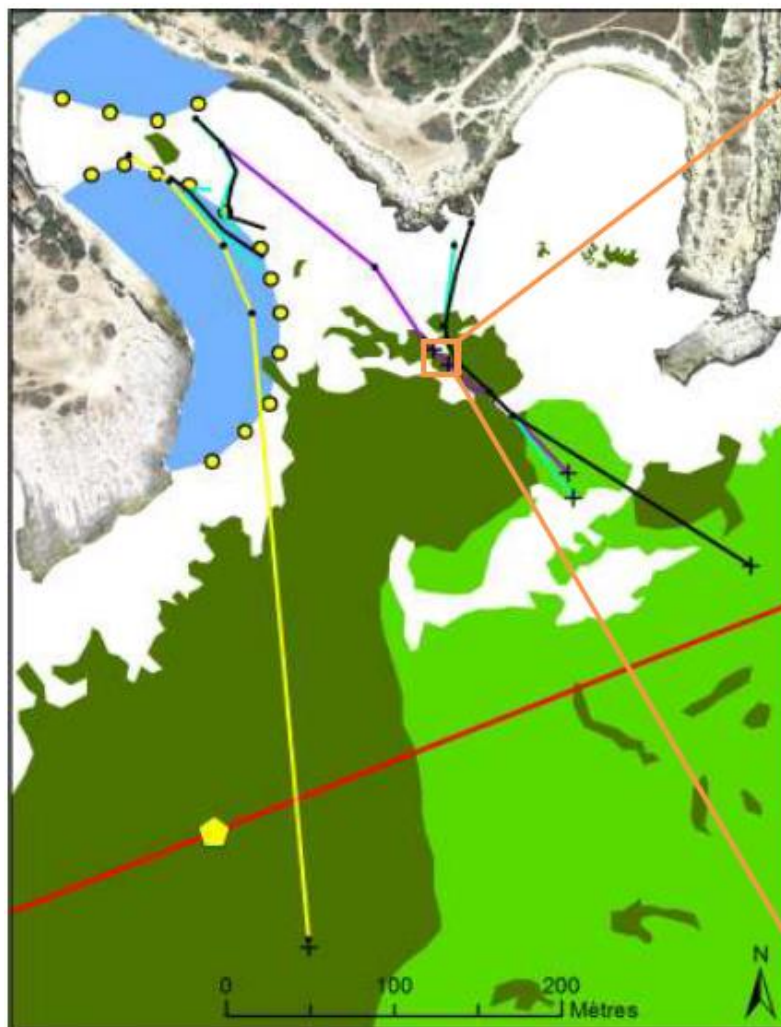

Câbles désactivés	Herbier de Posidonie
AMITIE	Herbier de Posidonie sur roche
BARMAR	ZRUB
DIDON	Bouée des ZRUBs
FRANCE ALGERIE 4	ZMP du Cap Couronne
Points relevés	Bouée de la ZMP du Cap Couronne
Repères de coupe