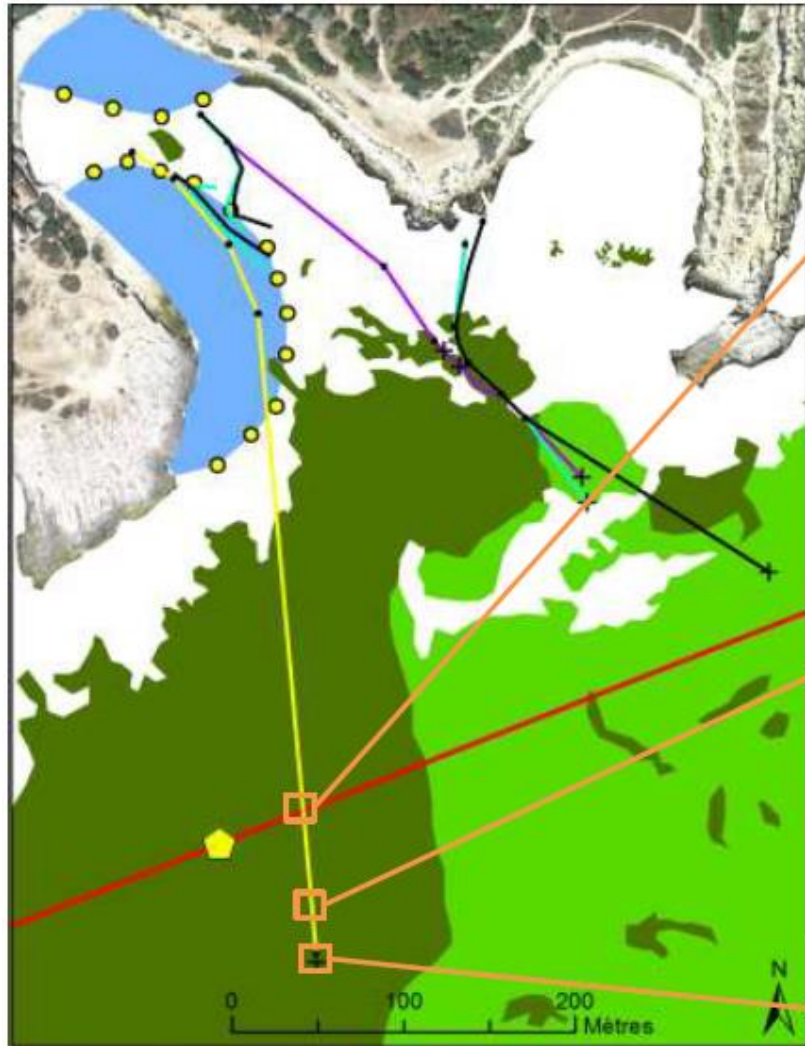

Câbles désactivés	Herbier de Posidonie
AMITIE	Herbier de Posidonie sur roche
BARMAR	ZRUB
DIDON	Bouée des ZRUBs
FRANCE ALGERIE 4	ZMP du Cap Couronne
Points relevés	Bouée de la ZMP du Cap Couronne
Repères de coupe