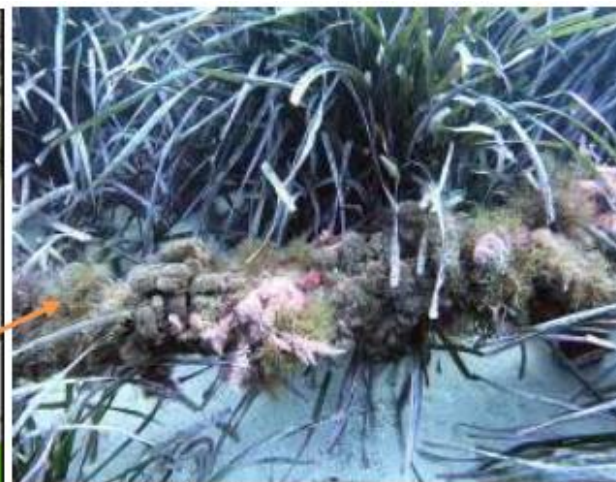

Photos du Parc Marin de la Côte Bleue : 2018 et 2019

Câbles désactivés	Herbier de Posidonie
AMITIE	Herbier de Posidonie sur roche
BARMAR	ZRUB
DIDON	Bouée des ZRUBs
FRANCE ALGERIE 4	ZMP du Cap Couronne
Points relevés	Bouée de la ZMP du Cap Couronne
Repères de coupe