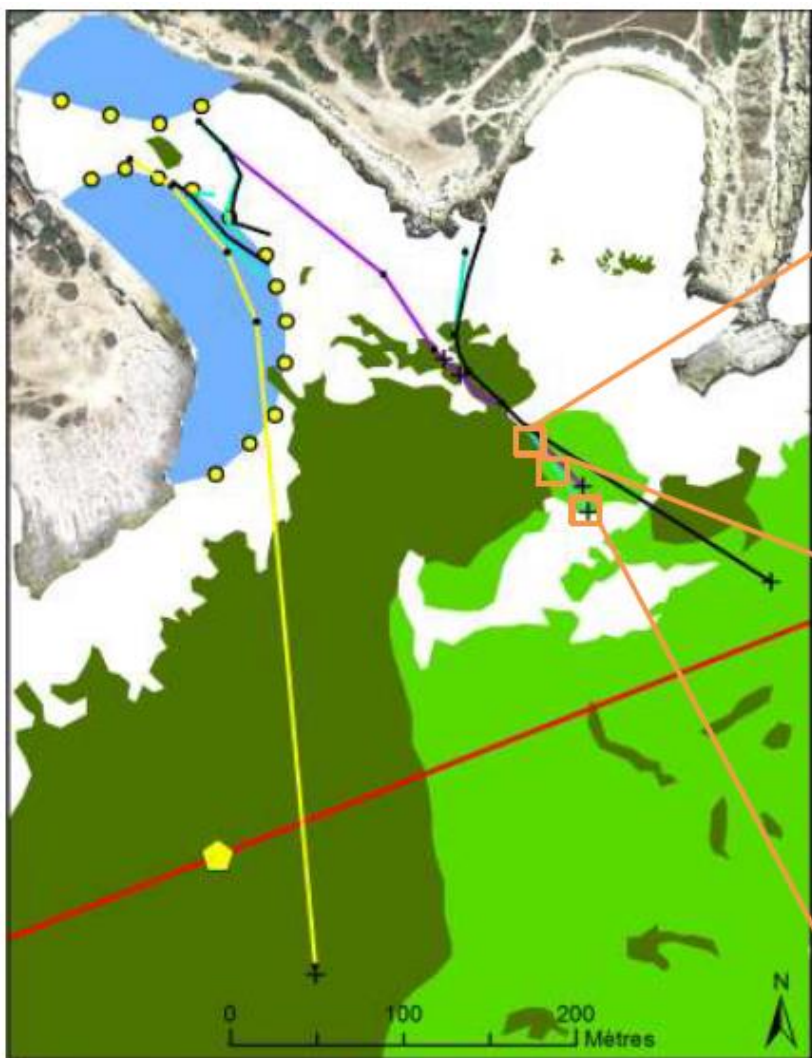

Câbles désactivés	Herbier de Posidonie
AMITIE	Herbier de Posidonie sur roche
BARMAR	ZRUB
DIDON	Bouée des ZRUBs
FRANCE ALGERIE 4	ZMP du Cap Couronne
Points relevés	Bouée de la ZMP du Cap Couronne
Repères de coupe