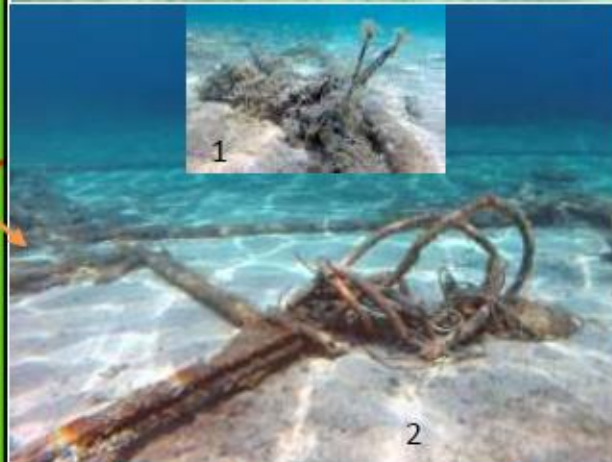

- | | |
|--------------------------|---------------------------------|
| Câbles désactivés | Herhier de Posidonie |
| AMITIE | Herhier de Posidonie sur roche |
| BARMAR | ZRUB |
| DIDON | Bouée des ZRUBs |
| FRANCE ALGERIE 4 | ZMP du Cap Couronne |
| Points relevés | Bouée de la ZMP du Cap Couronne |
| Repères de coupe | |

Photos du Parc Marin de la Côte Bleue : 2018 et 2019

- | | |
|--------------------------|---------------------------------|
| Câbles désactivés | Herbier de Posidonie |
| AMITIE | Herbier de Posidonie sur roche |
| BARMAR | ZRUB |
| DIDON | Bouée des ZRUBs |
| FRANCE ALGERIE 4 | ZMP du Cap Couronne |
| • Points relevés | Bouée de la ZMP du Cap Couronne |
| + Repères de coupe | |

Photos du Parc Marin de la Côte Bleue : 2018 et 2019

- | | |
|--------------------------|---------------------------------|
| Câbles désactivés | Herbier de Posidonie |
| AMITIE | Herbier de Posidonie sur roche |
| BARMAR | ZRUB |
| DIDON | Bouée des ZRUBs |
| FRANCE ALGERIE 4 | ZMP du Cap Couronne |
| Points relevés | Bouée de la ZMP du Cap Couronne |
| Repères de coupe | |

Sources des données : Parc Marin de la Côte Bleue / CARTHAM / Ville de Martigues / Ortho13, IGN 2009

Réalisation B. Cadville / PMCB
Version : 3.2

-  Câble AMITIE
-  Câble BARMAR
-  Câble DIDON
-  Câble France ALGERIE 4
-  Point de coupe entre les parties à relever et à laisser installées