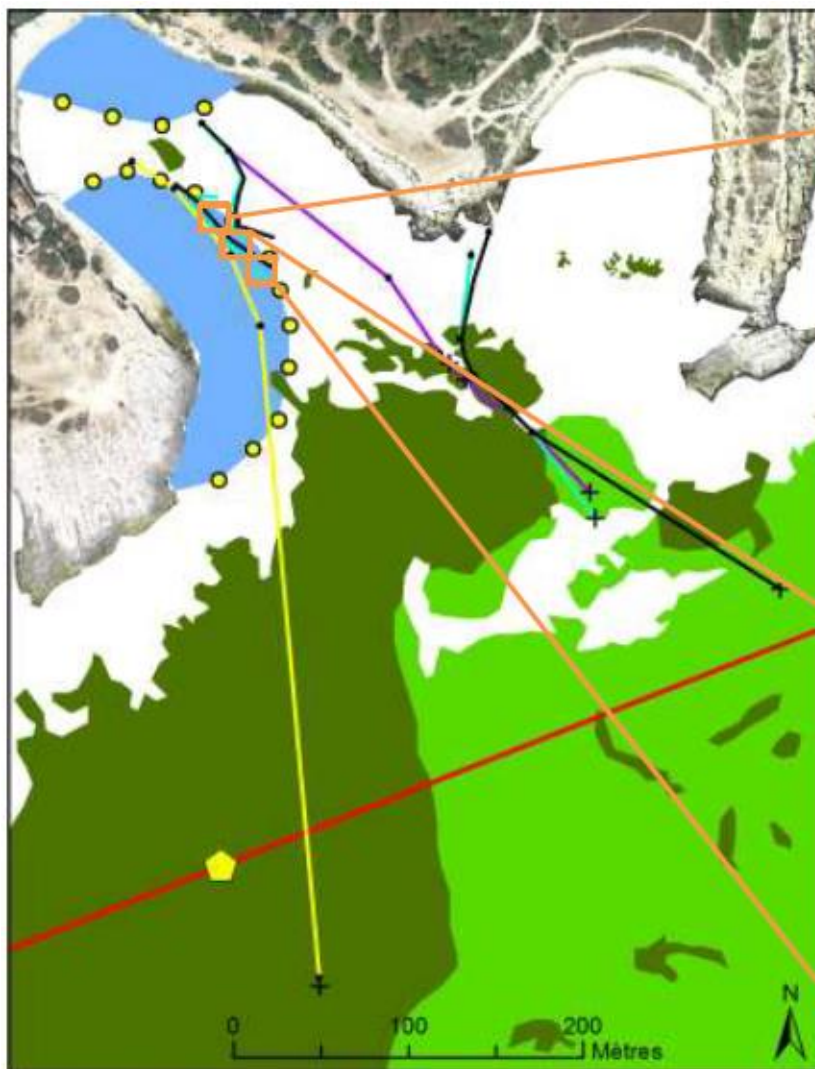

Câbles désactivés	Herbière de Posidonie
AMITIE	Herbière de Posidonie sur roche
BARMAR	ZRUB
DIDON	Bouée des ZRUBs
FRANCE ALGERIE 4	ZMP du Cap Couronne
Points relevés	Bouée de la ZMP du Cap Couronne
Repères de coupe