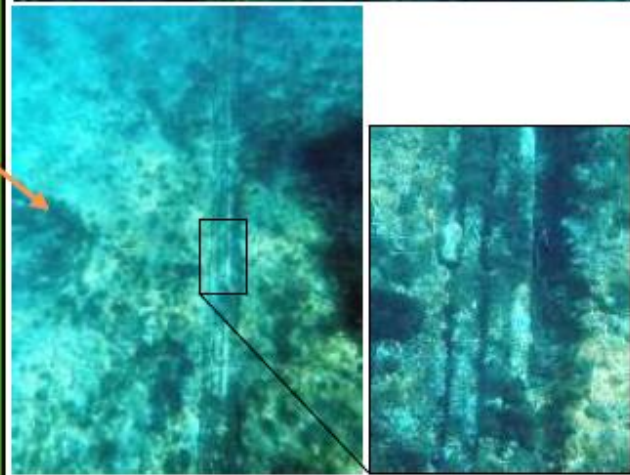

Photos du Parc Marin de la Côte Bleue : 2018 et 2019

Câbles désactivés

- AMITIE
- BARMAR
- DIDON
- FRANCE ALGERIE 4
- Points relevés
- + Repères de coupe

- Herbier de Posidonie
- Herbier de Posidonie sur roche
- ZRUB
- Bouée des ZRUBs
- ZMP du Cap Couronne
- ⬠ Bouée de la ZMP du Cap Couronne

Photos du Parc Marin de la Côte Bleue : 2018 et 2019

- | | |
|--------------------------|---------------------------------|
| Câbles désactivés | Herbier de Posidonie |
| AMITIE | Herbier de Posidonie sur roche |
| BARMAR | ZRUB |
| DIDON | Bouée des ZRUBs |
| FRANCE ALGERIE 4 | ZMP du Cap Couronne |
| Points relevés | Bouée de la ZMP du Cap Couronne |
| Repères de coupe | |