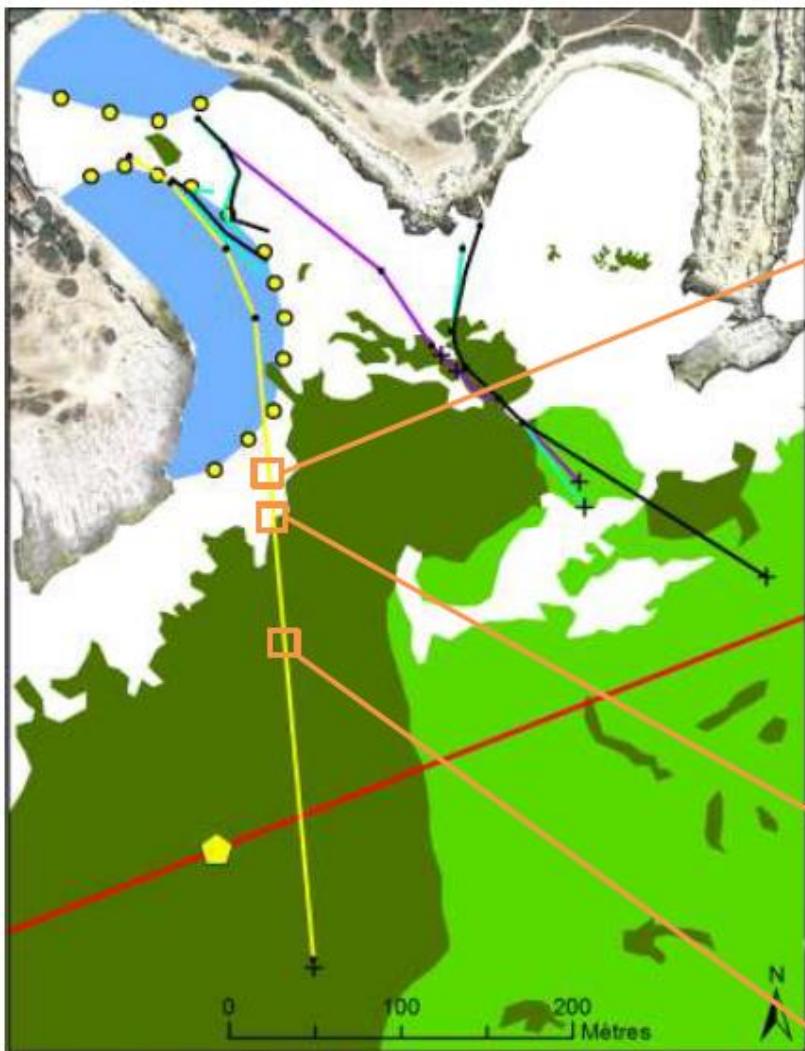

Câbles désactivés	Herbier de Posidonie
AMITIE	Herbier de Posidonie sur roche
BARMAR	ZRUB
DIDON	Bouée des ZRUBs
FRANCE ALGERIE 4	ZMP du Cap Couronne
Points relevés	Bouée de la ZMP du Cap Couronne
Repères de coupe