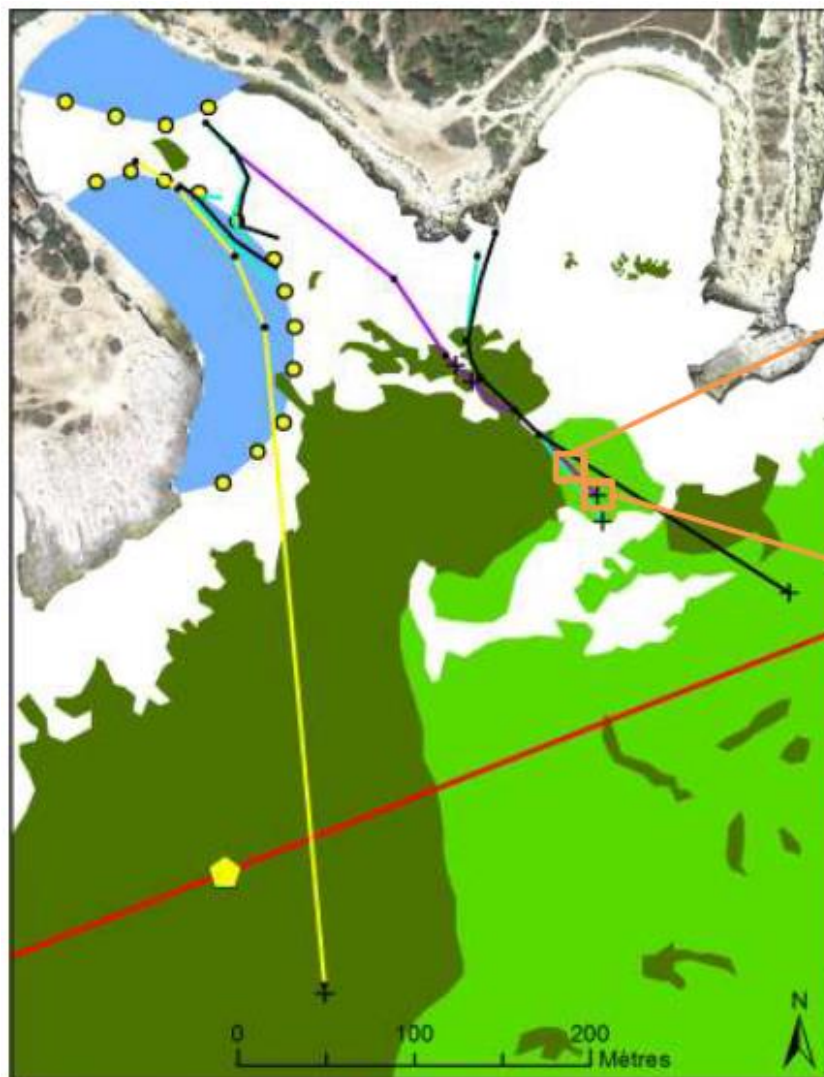

Photos du Parc Marin de la Côte Bleue : 2018 et 2019

Câbles désactivés	Herbier de Posidonie
AMITIE	Herbier de Posidonie sur roche
BARMAR	ZRUB
DIDON	Bouée des ZRUBs
FRANCE ALGERIE 4	ZMP du Cap Couronne
Points relevés	Bouée de la ZMP du Cap Couronne
Repères de coupe