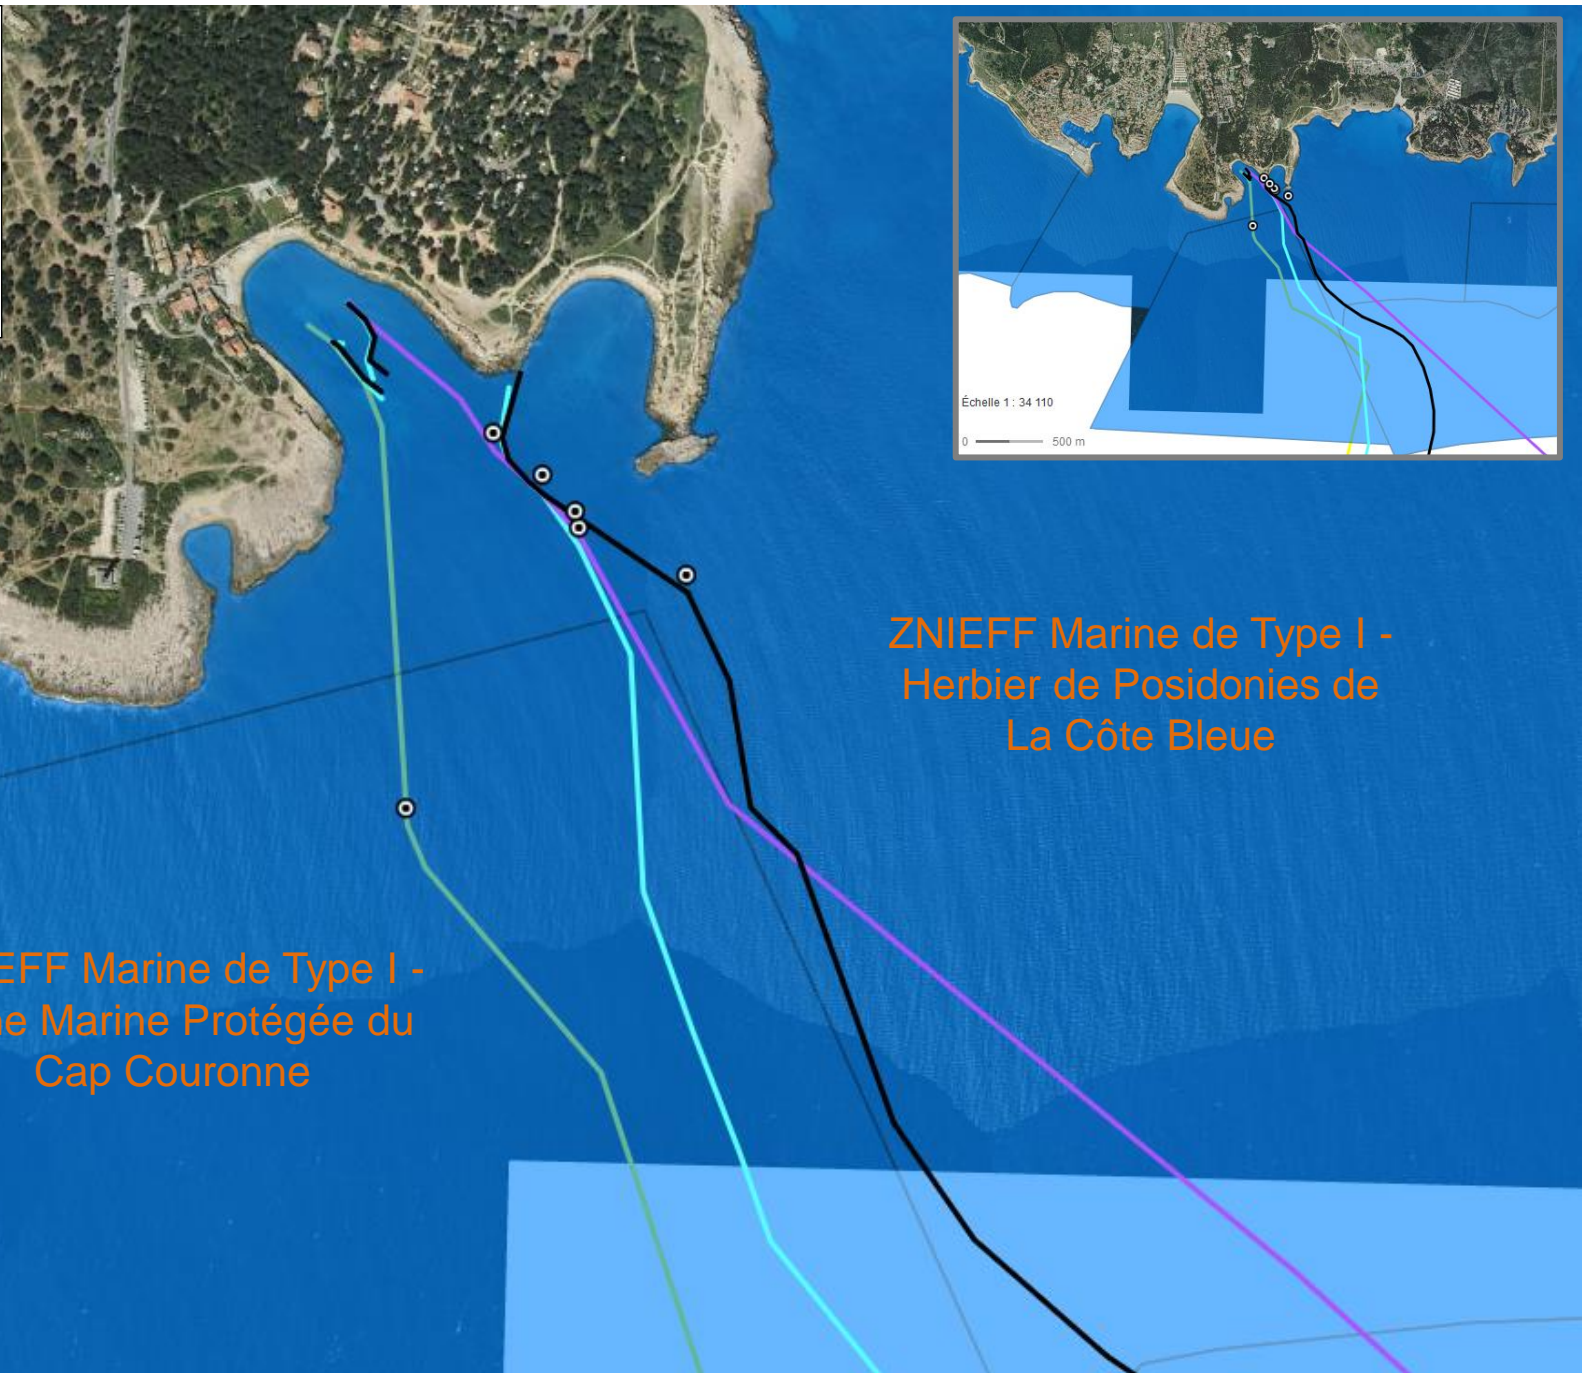

- Câble AMITIE
- Câble BARMAR
- Câble DIDON
- Câble France ALGERIE 4
- Point de coupe entre les parties à relever et à laisser installées

ZNIEFF Marine de Type I -
Herbier de Posidonies de
La Côte Bleue

ZNIEFF Marine de Type I -
Zone Marine Protégée du
Cap Couronne