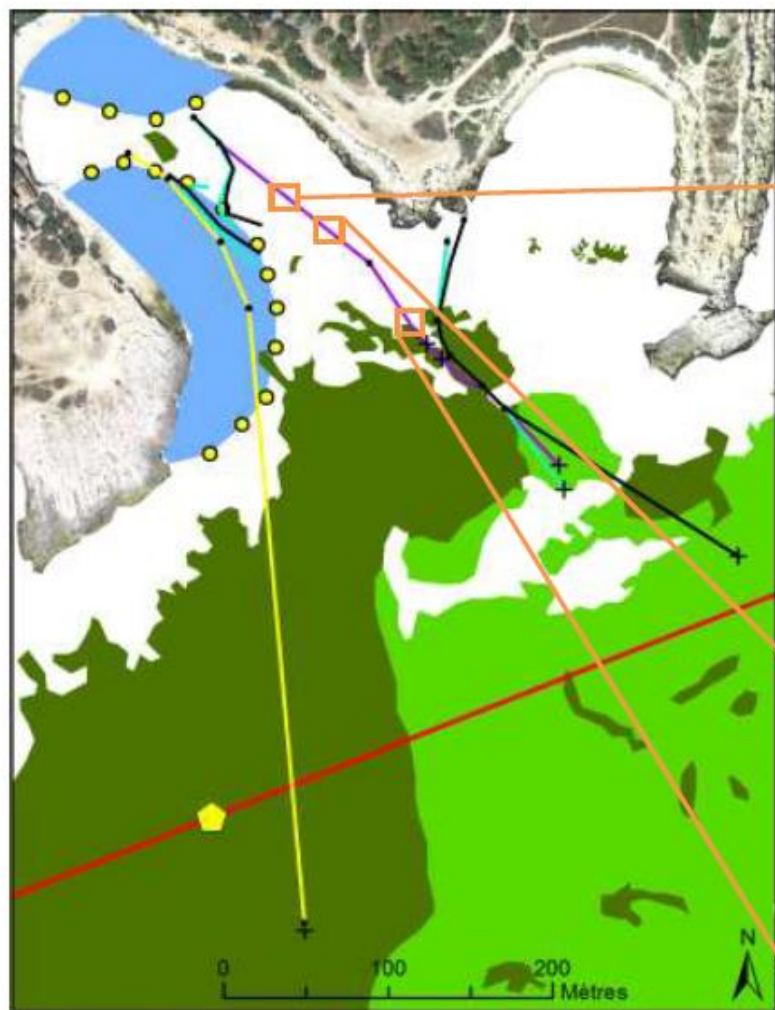

Câbles désactivés	Herbier de Posidonie
AMITIE	Herbier de Posidonie sur roche
BARMAR	ZRUB
DIDON	Bouée des ZRUBs
FRANCE ALGERIE 4	ZMP du Cap Couronne
Points relevés	Bouée de la ZMP du Cap Couronne
Repères de coupe