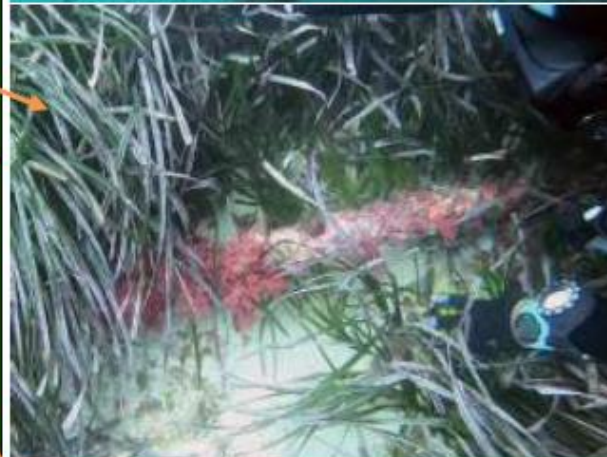

Photos du Parc Marin de la Côte Bleue : 2018 et 2019

- | | |
|--------------------------|---------------------------------|
| Câbles désactivés | Herbier de Posidonie |
| AMITIE | Herbier de Posidonie sur roche |
| BARMAR | ZRUB |
| DIDON | Bouée des ZRUBs |
| FRANCE ALGERIE 4 | ZMP du Cap Couronne |
| Points relevés | Bouée de la ZMP du Cap Couronne |
| Repères de coupe | |