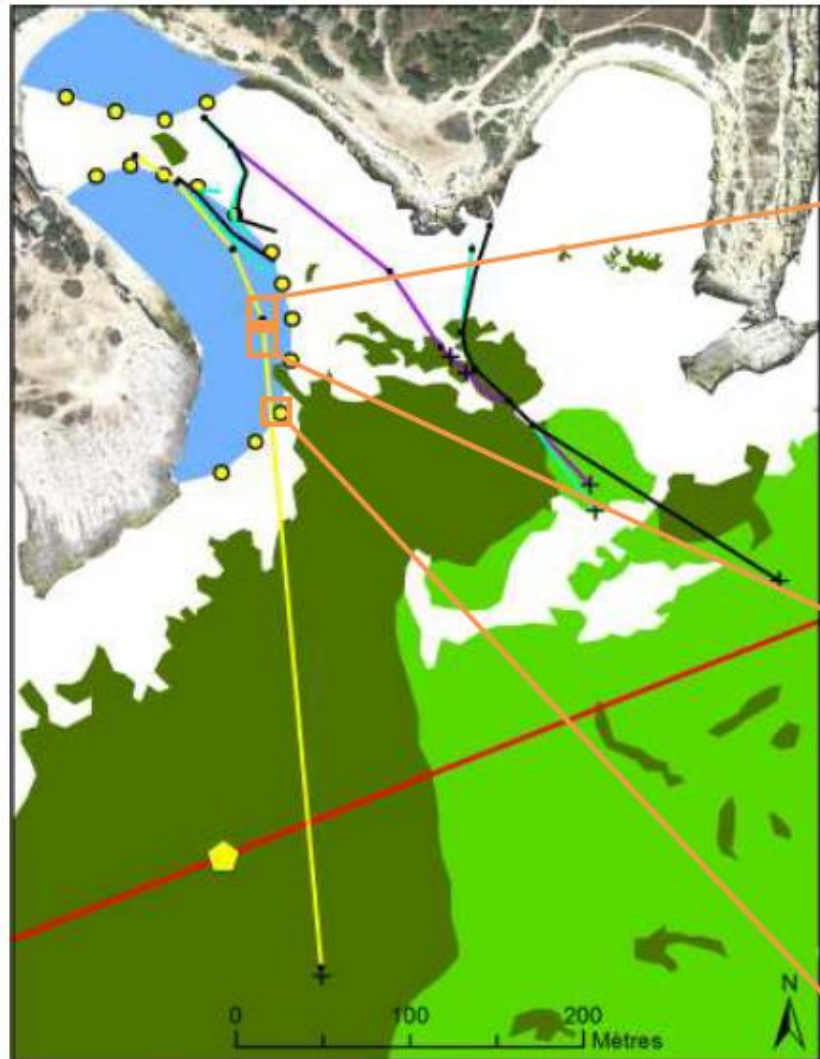

- | | |
|--------------------------|---------------------------------|
| Câbles désactivés | Herhier de Posidonie |
| AMITIE | Herhier de Posidonie sur roche |
| BARMAR | ZRUB |
| DIDON | Bouée des ZRUBs |
| FRANCE ALGERIE 4 | ZMP du Cap Couronne |
| Points relevés | Bouée de la ZMP du Cap Couronne |
| Repères de coupe | |

Photos du Parc Marin de la Côte Bleue : 2018 et 2019

- | | |
|--------------------------|---------------------------------|
| Câbles désactivés | Herbier de Posidonie |
| AMITIE | Herbier de Posidonie sur roche |
| BARMAR | ZRUB |
| DIDON | Bouée des ZRUBs |
| FRANCE ALGERIE 4 | ZMP du Cap Couronne |
| • Points relevés | Bouée de la ZMP du Cap Couronne |
| + Repères de coupe | |

Photos du Parc Marin de la Côte Bleue : 2018 et 2019

Tracés des câbles relevés par le PMCB

- AMITIE
- BARMAR
- DIDON
- FRANCE ALGERIE 4
- Points relevés par le PMCB
- + Repères de coupe définis par le PMCB