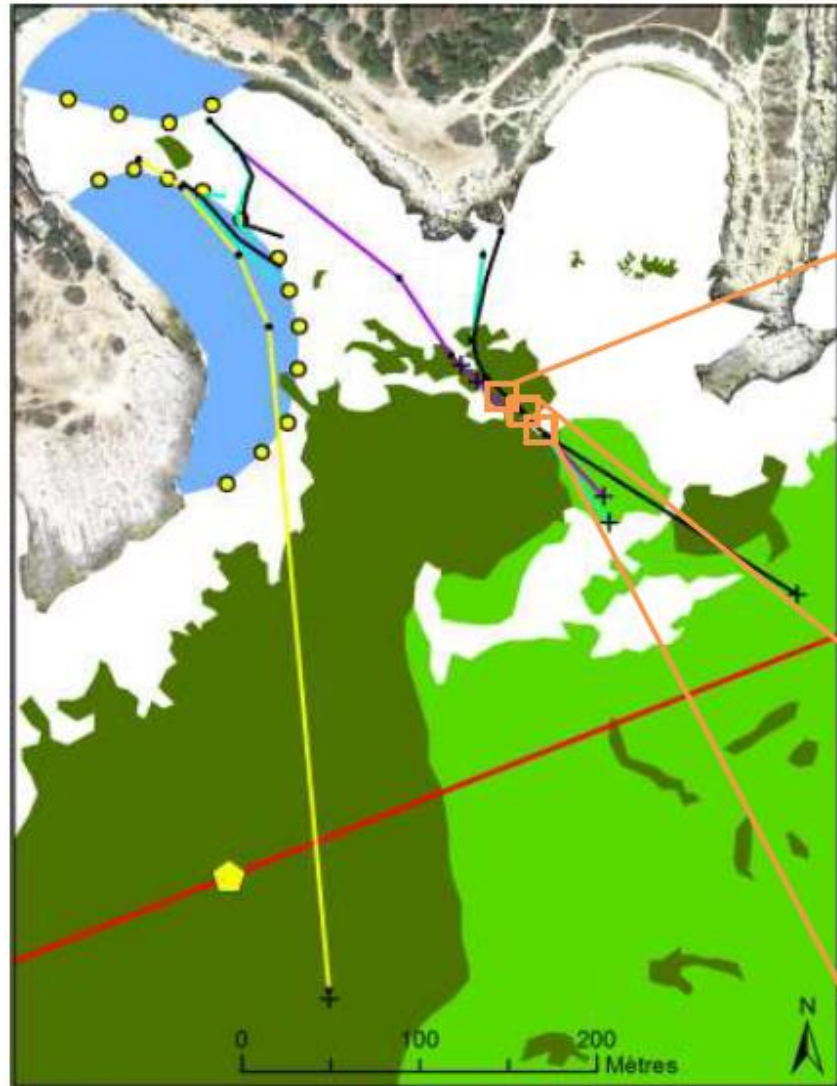

Câbles désactivés	Herbier de Posidonie
AMITIE	Herbier de Posidonie sur roche
BARMAR	ZRUB
DIDON	Bouée des ZRUBs
FRANCE ALGERIE 4	ZMP du Cap Couronne
Points relevés	Bouée de la ZMP du Cap Couronne
Repères de coupe