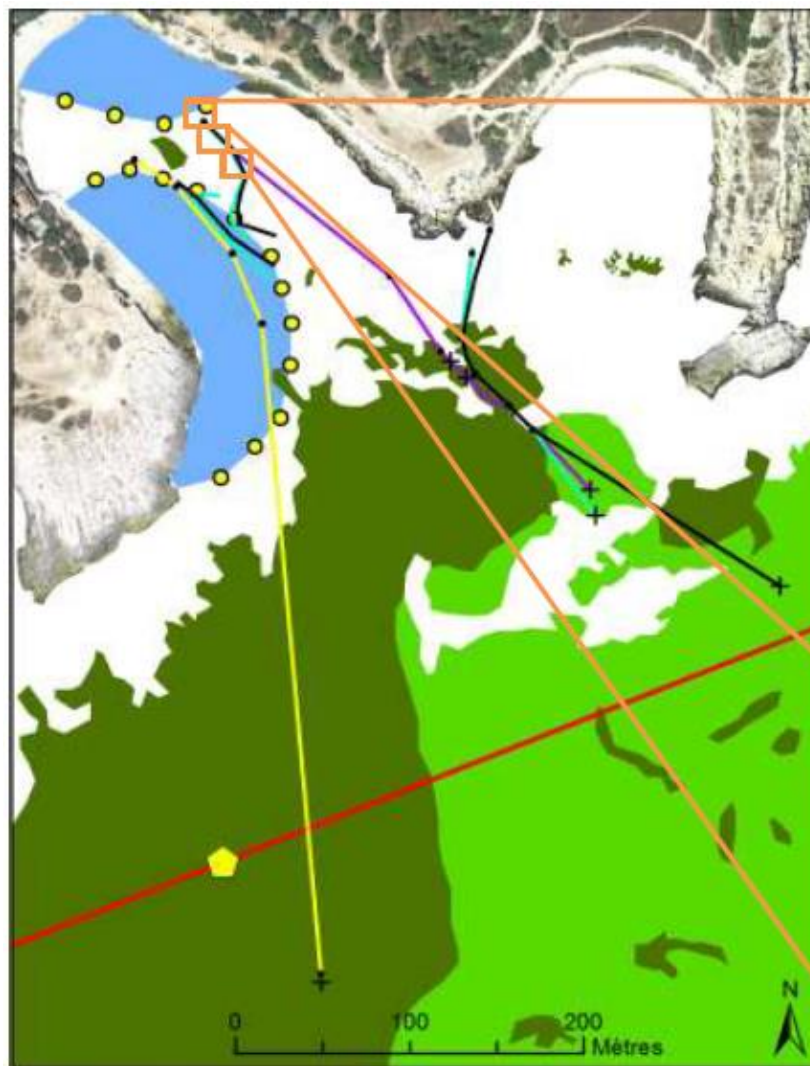

Câbles désactivés	Herbière de Posidonie
AMITIE	Herbière de Posidonie sur roche
BARMAR	ZRUB
DIDON	Bouée des ZRUBs
FRANCE ALGERIE 4	ZMP du Cap Couronne
Points relevés	Bouée de la ZMP du Cap Couronne
Repères de coupe