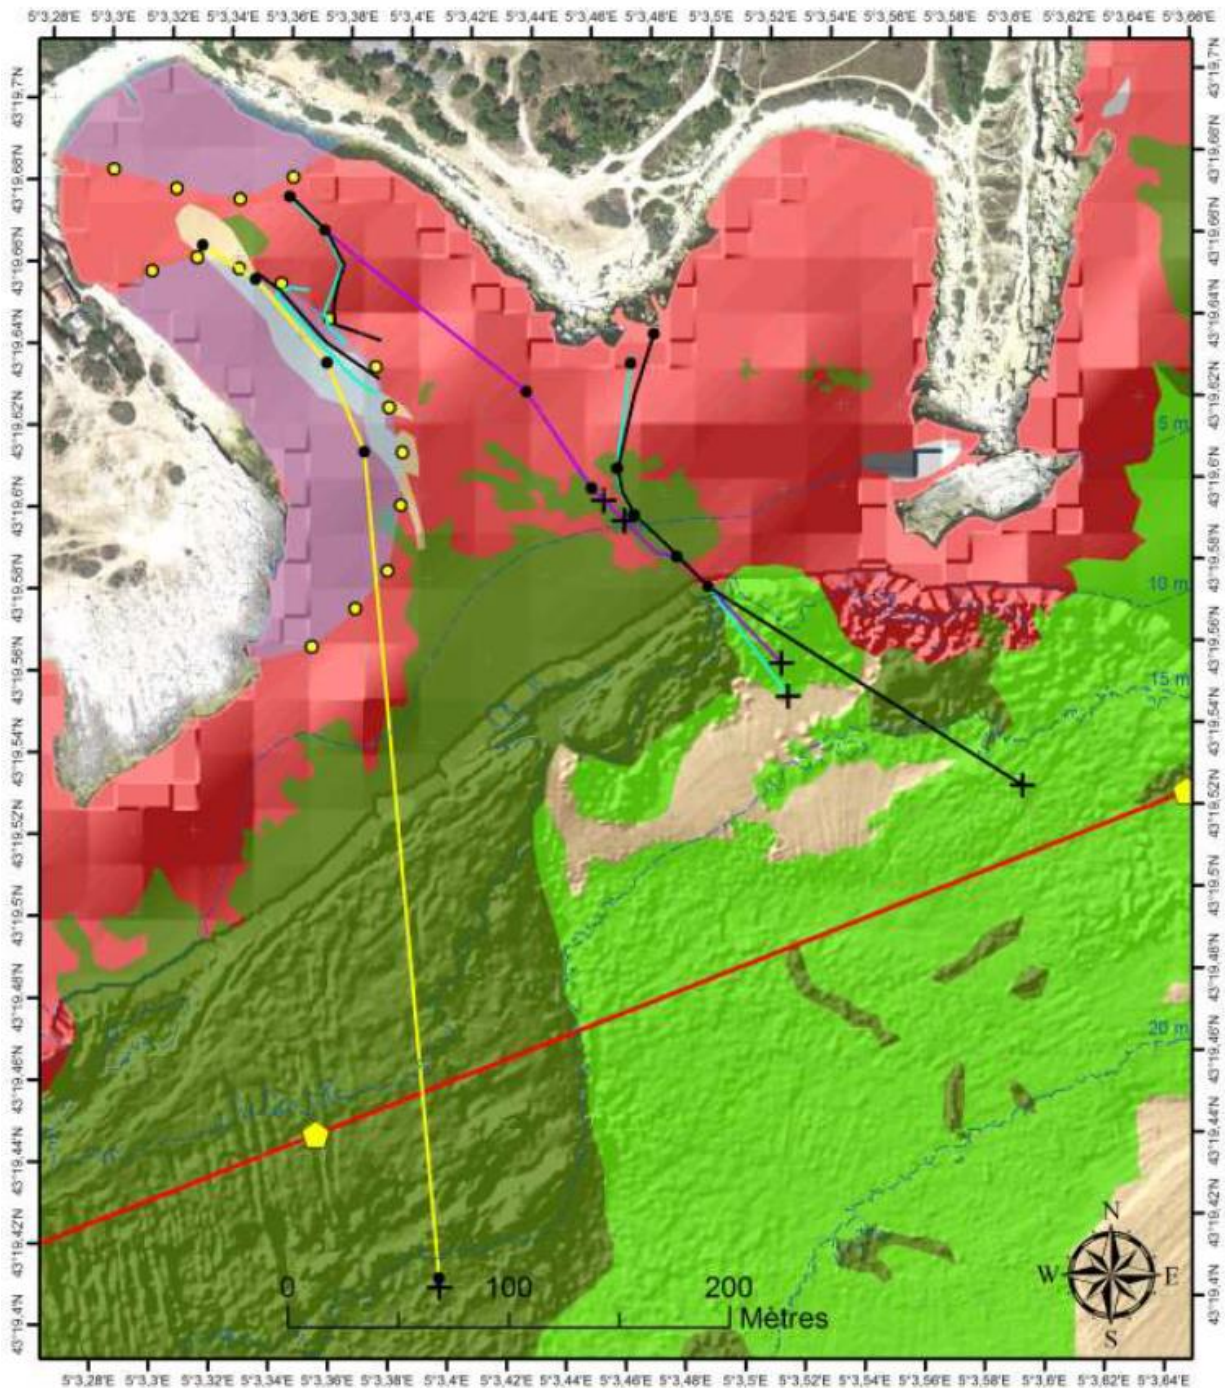

Photos du Parc Marin de la Côte Bleue : 2018 et 2019

Photos du Parc Marin de la Côte Bleue : 2018 et 2019

- | | |
|--------------------------|---------------------------------|
| Câbles désactivés | Herbier de Posidonie |
| AMITIE | Herbier de Posidonie sur roche |
| BARMAR | ZRUB |
| DIDON | Bouée des ZRUBs |
| FRANCE ALGERIE 4 | ZMP du Cap Couronne |
| Points relevés | Bouée de la ZMP du Cap Couronne |
| Repères de coupe | |

Photos du Parc Marin de la Côte Bleue : 2018 et 2019

Tracés des câbles relevés par le PMCB

- AMITIE
- BARMAR
- DIDON
- FRANCE ALGERIE 4
- Points relevés par le PMCB
- + Repères de coupe définis par le PMCB