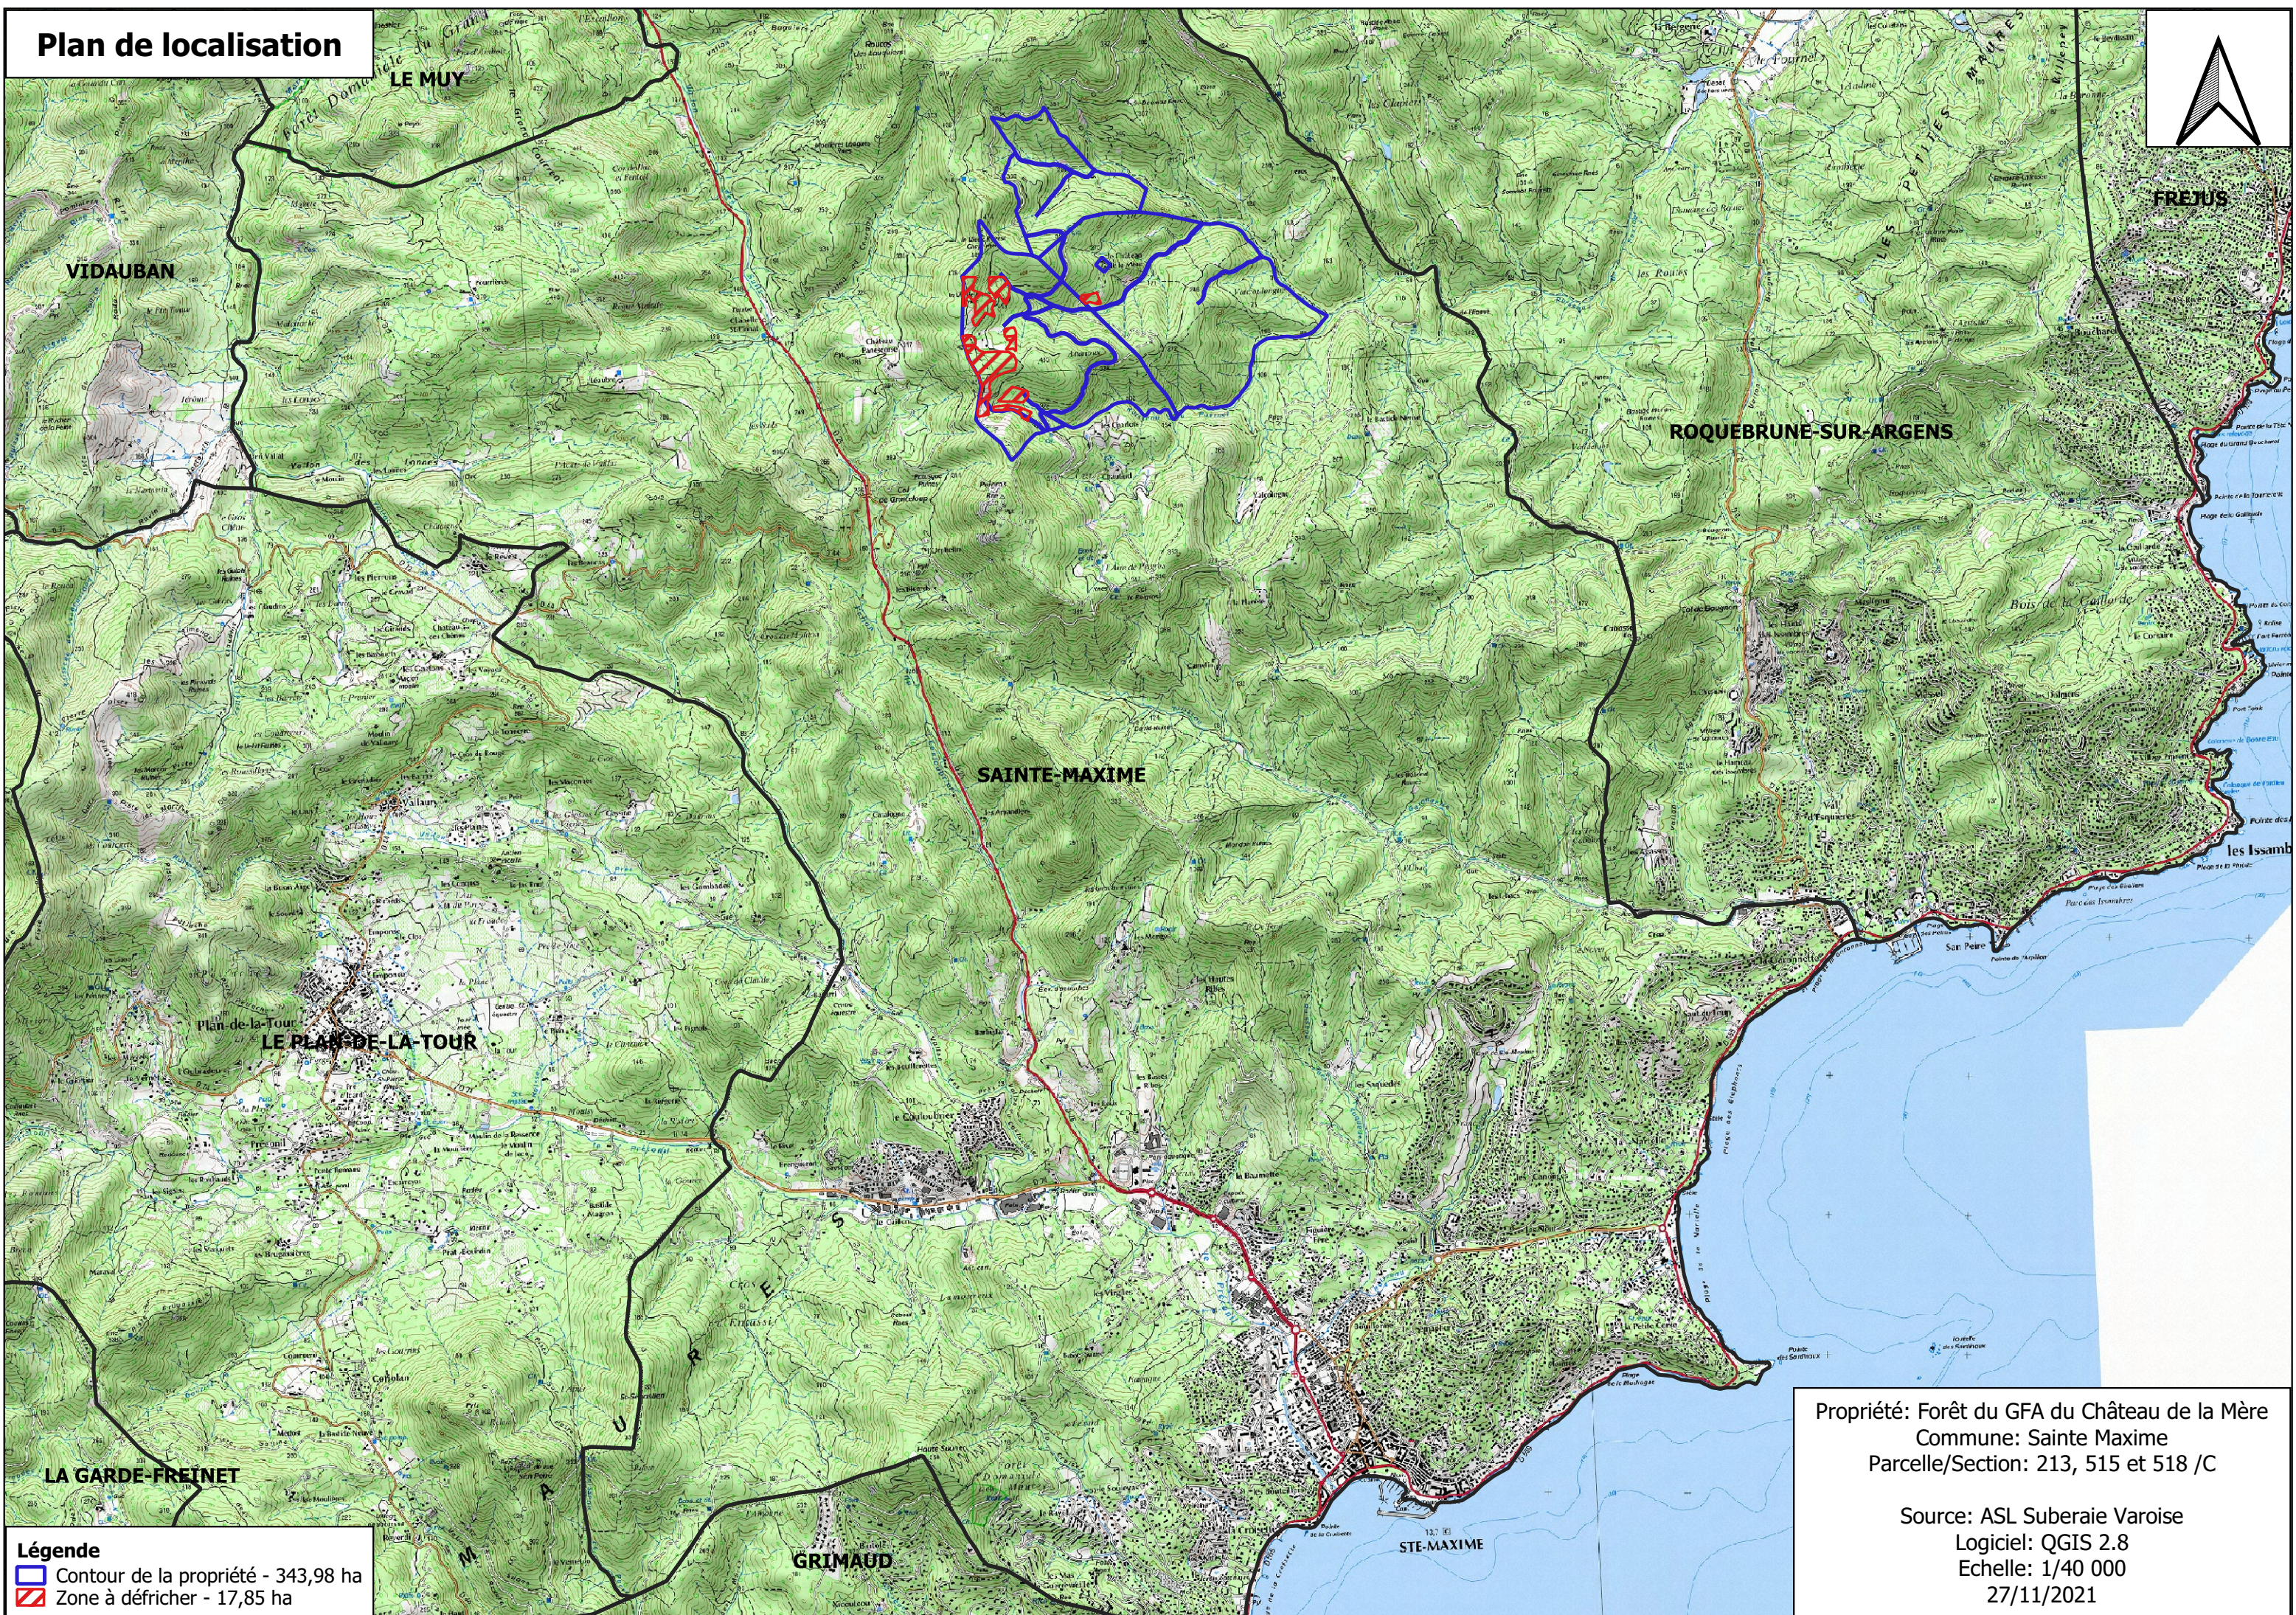

Plan de localisation

Légende
[Blue outline] Contour de la propriété - 343,98 ha
[Red outline] Zone à défricher - 17,85 ha

Propriété: Forêt du GFA du Château de la Mère
Commune: Sainte Maxime
Parcelle/Section: 213, 515 et 518 /C

Source: ASL Suberaie Varoise
Logiciel: QGIS 2.8
Echelle: 1/40 000
27/11/2021