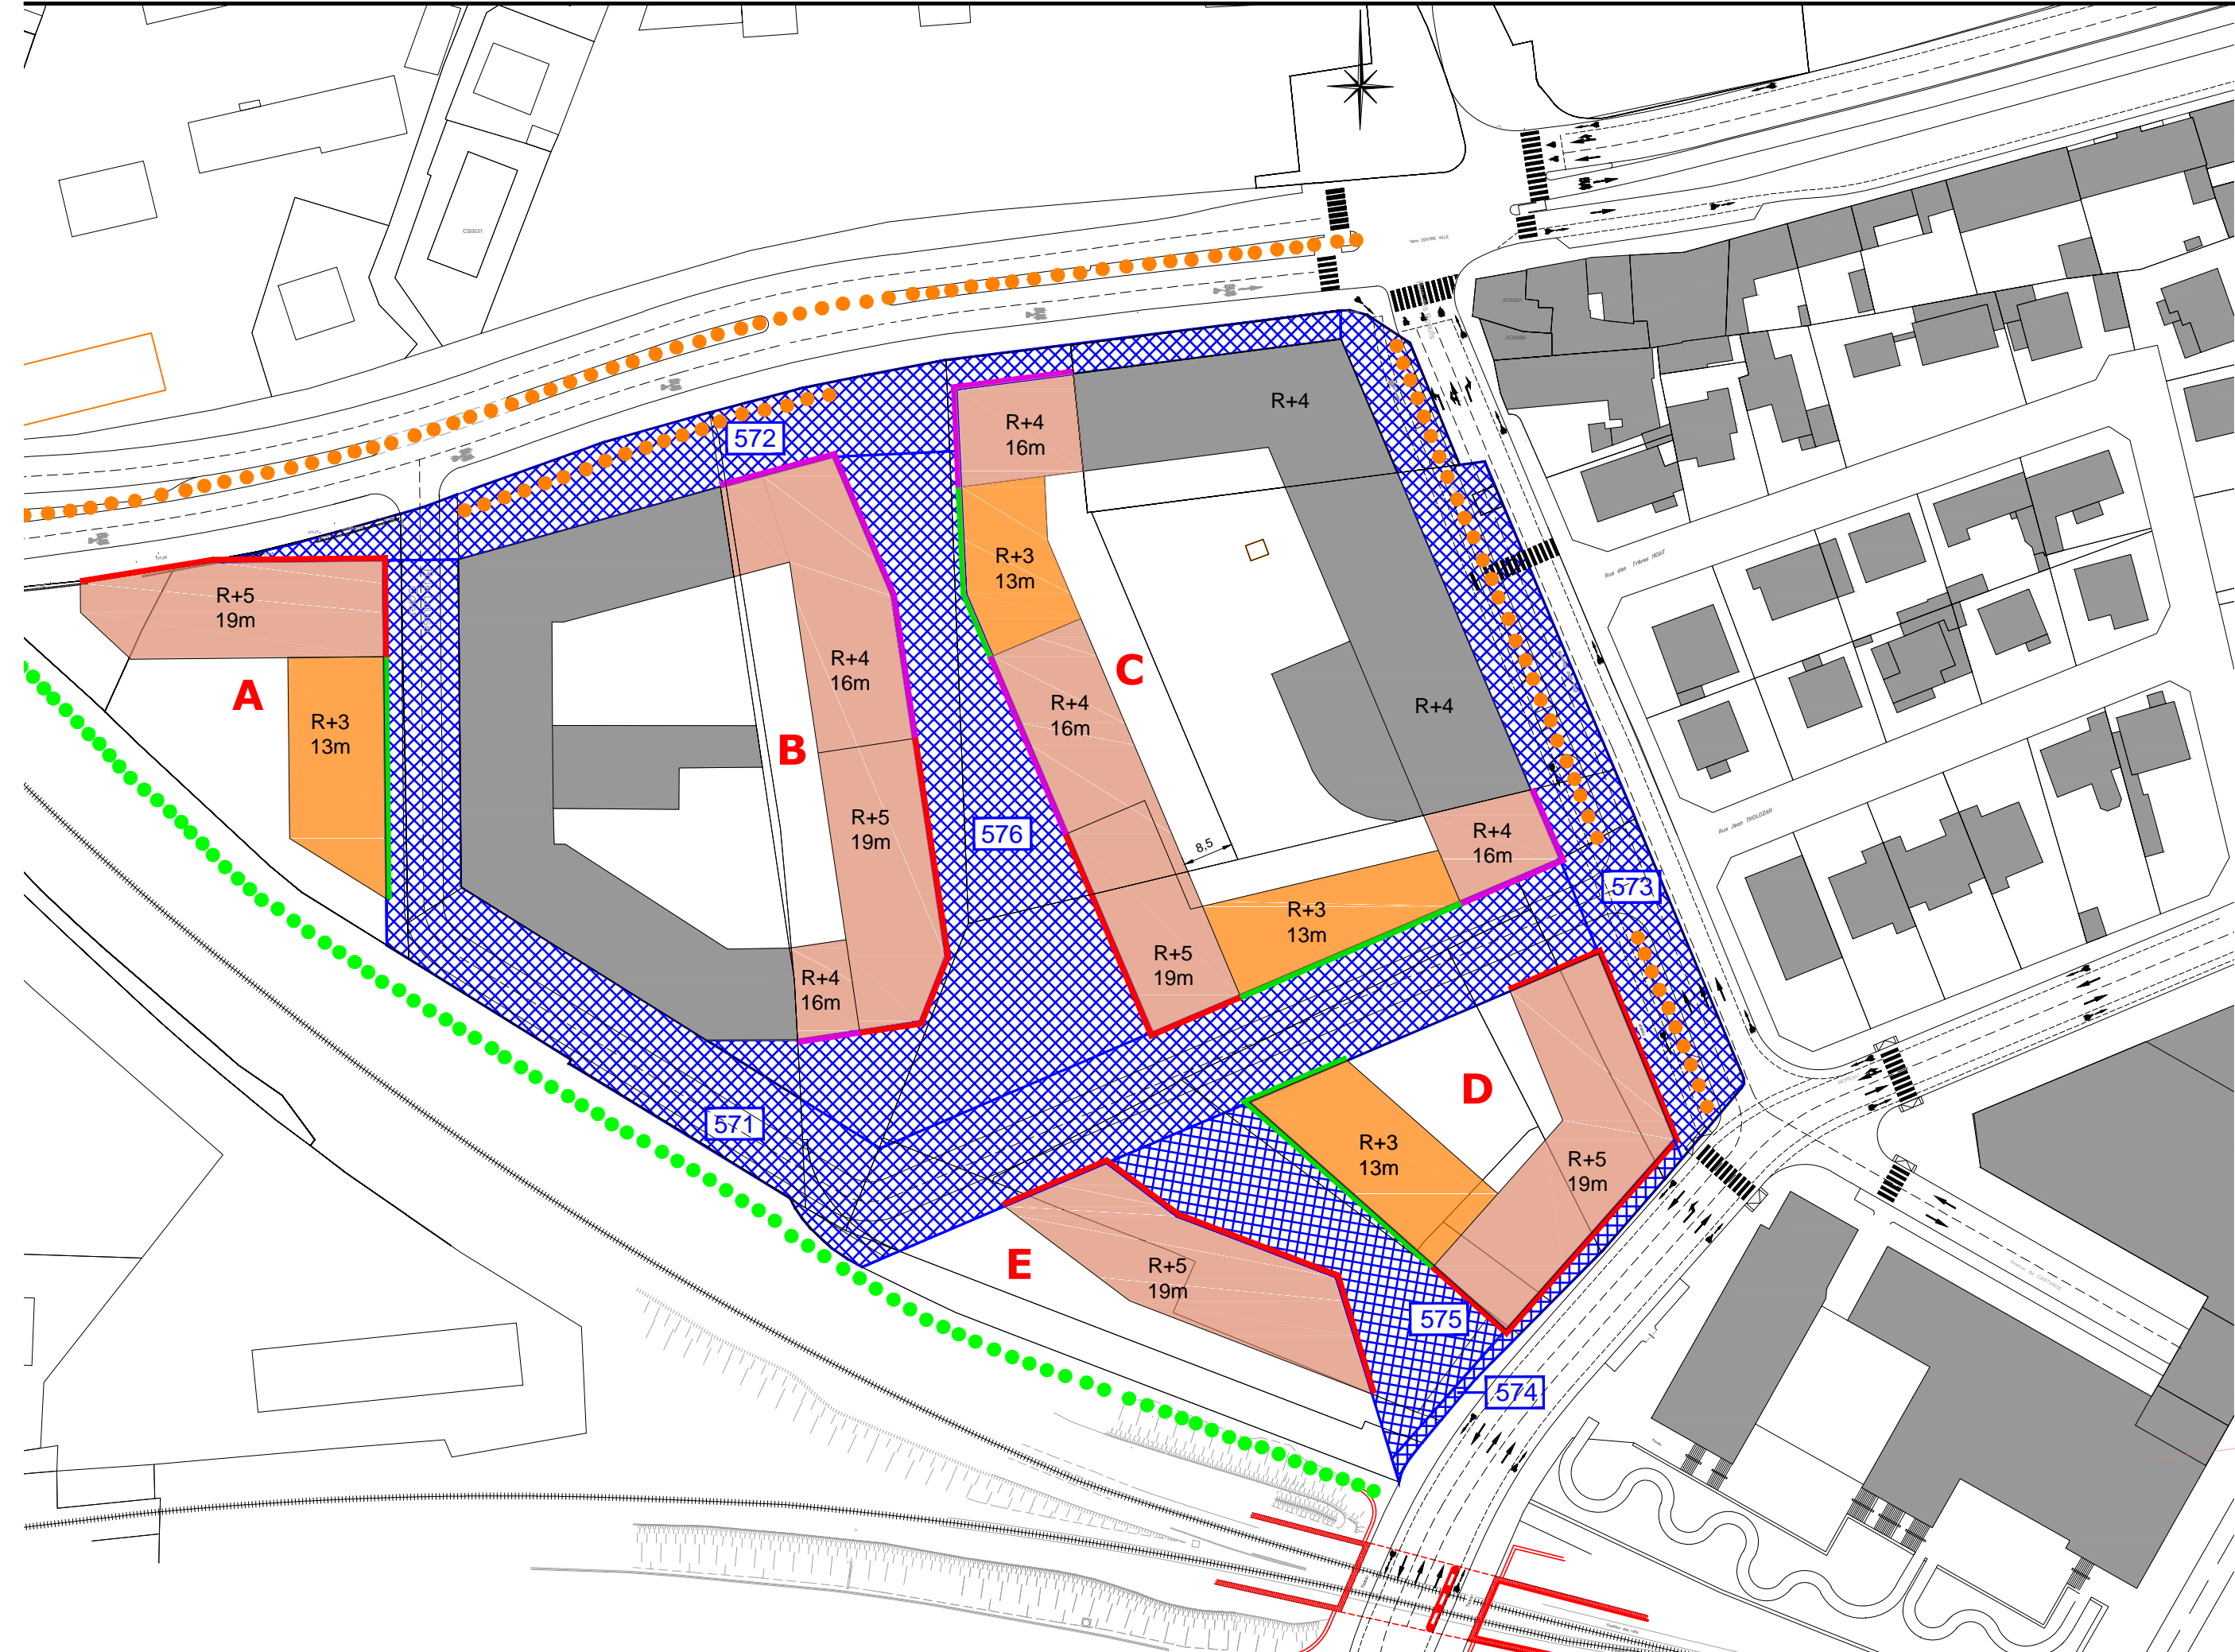

A	4.780 m ²
B	6.560 m ²
C	9.000 m ²
D	6.340 m ²
E	3.700 m ²
Tot.	30.380 m²

- 571** Aménagement rue Louise Collet
- 572** Elargissement Route de Galice
- 573** Elargissement rue des Boeufs
- 574** Elargissement rue Irma Moreau
- 575** Square paysagé piéton
- 576** Place centrale piétonne paysagée