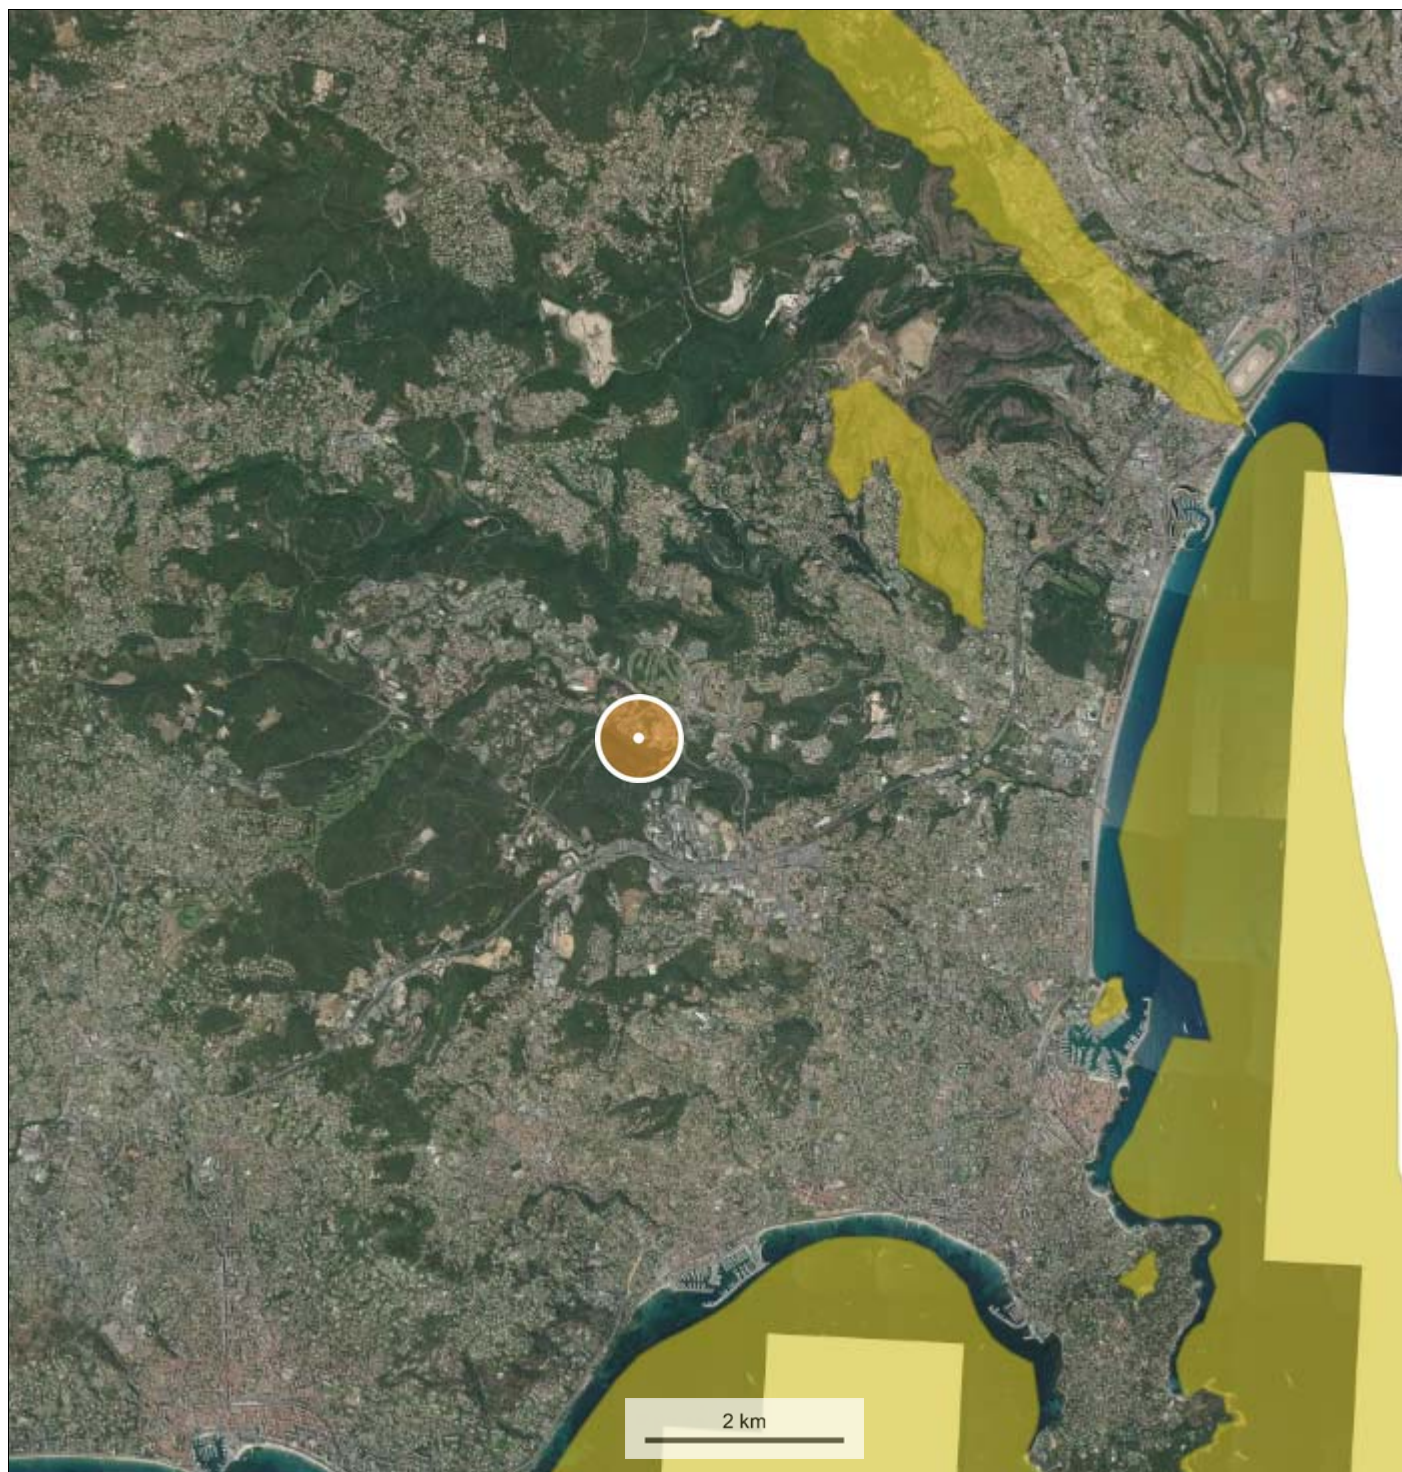

Plan de situation 25 000

© IGN 2019 - www.geoportail.gouv.fr/mentions-legales

Longitude : 7° 04' 08" E
Latitude : 43° 36' 53" N

Implantation vues photo

© IGN 2019 - www.geoportail.gouv.fr/mentions-legales

Prises de vue aériennes 2013

Emprise du projet

© IGN 2019 - www.geoportail.gouv.fr/mentions-legales

Longitude : 7° 04' 09" E
Latitude : 43° 36' 55" N

Abords du projet

Situation Natura 2000

© IGN 2019 - www.geoportail.gouv.fr/mentions-legales

Longitude : 7° 04' 38" E
Latitude : 43° 36' 51" N