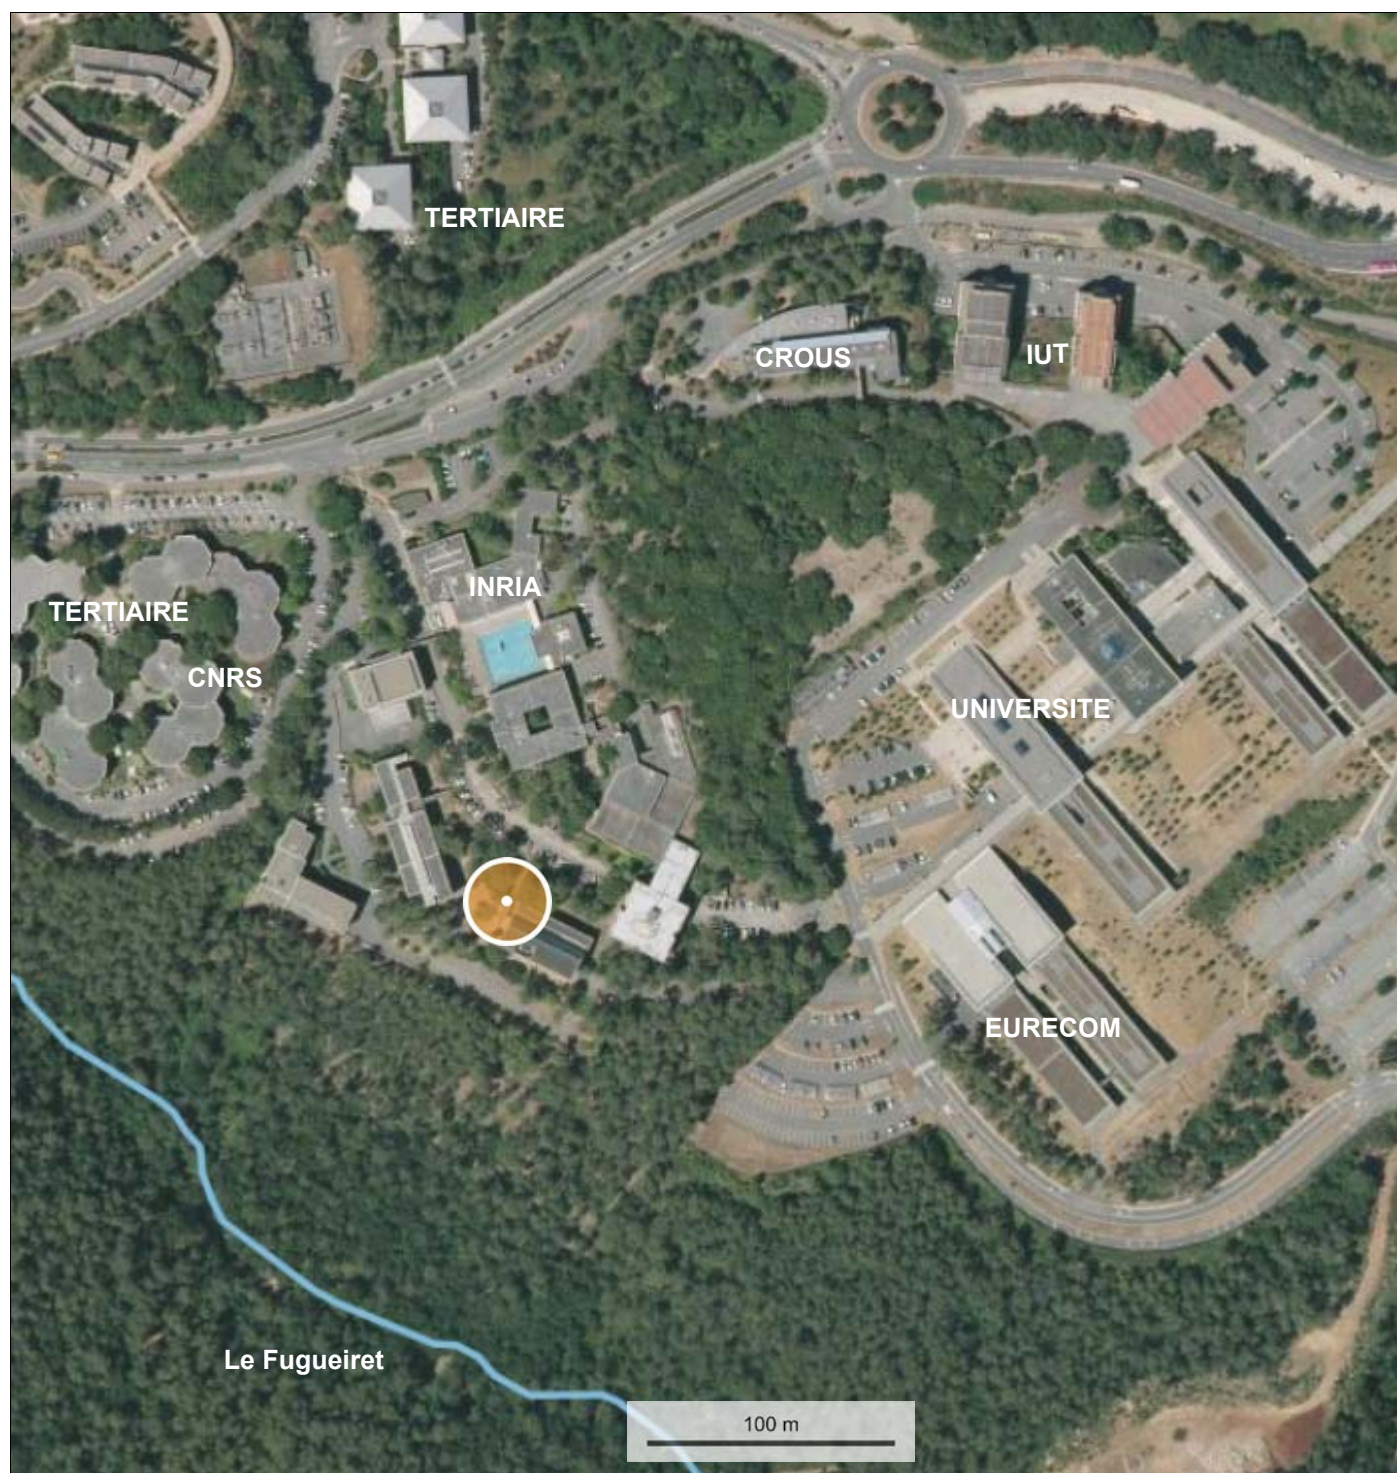

Plan de situation 25 000

© IGN 2019 - www.geoportail.gouv.fr/mentions-legales

Longitude : 7° 04' 08" E
Latitude : 43° 36' 53" N

Implantation vues photo

© IGN 2019 - www.geoportail.gouv.fr/mentions-legales

Prises de vue aériennes 2013

Emprise du projet

© IGN 2019 - www.geoportail.gouv.fr/mentions-legales

Longitude : 7° 04' 09" E
Latitude : 43° 36' 55" N

Abords du projet

Situation Natura 2000

© IGN 2019 - www.geoportail.gouv.fr/mentions-legales

Longitude : 7° 04' 38" E
Latitude : 43° 36' 51" N