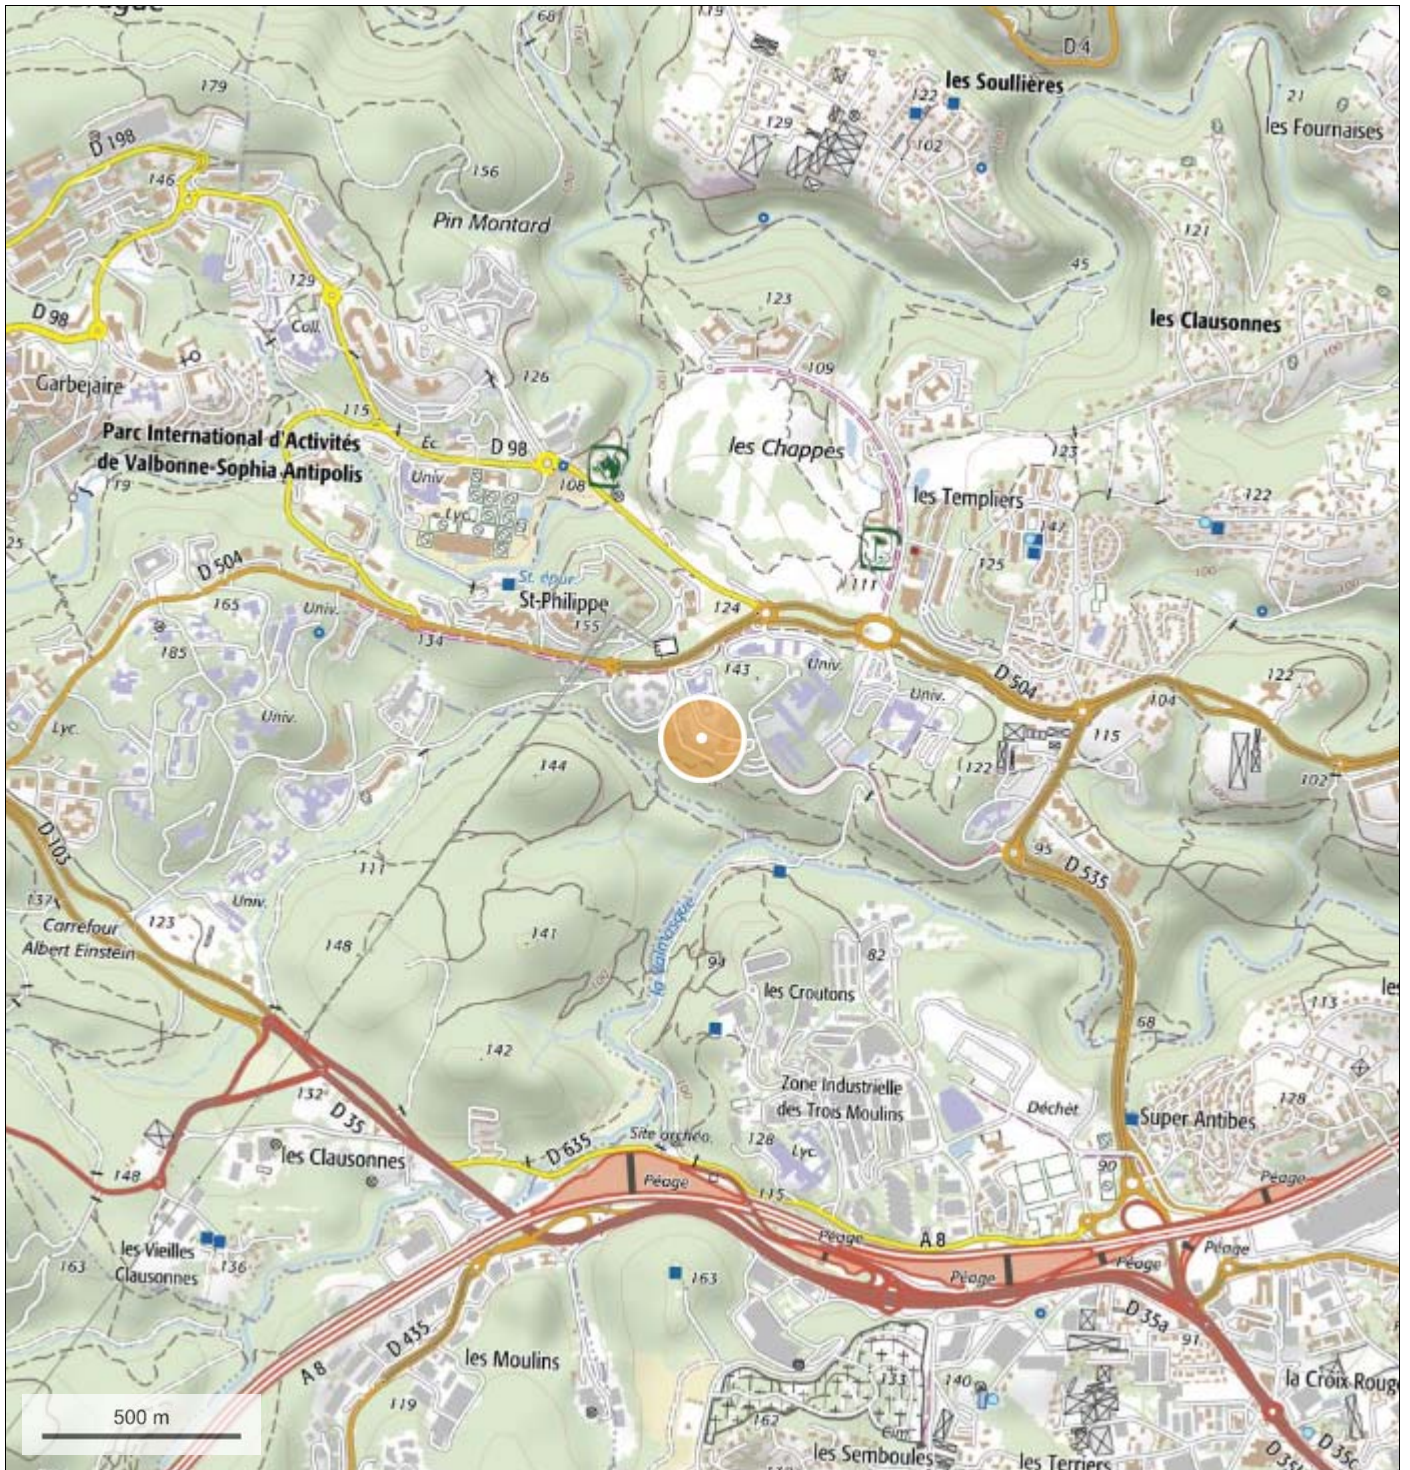

Plan de situation 25 000

© IGN 2019 - www.geoportail.gouv.fr/mentions-legales

Longitude : 7° 04' 08" E
Latitude : 43° 36' 53" N

Implantation vues photo

© IGN 2019 - www.geoportail.gouv.fr/mentions-legales

Longitude : 7° 04' 08" E
Latitude : 43° 36' 53" N

Inria parcelles 186 - 187 - 189

1

2

3

Environnement lointain 1

Environnement lointain 2

Environnement proche

Prises de vue aériennes 2013

Emprise du projet

© IGN 2019 - www.geoportail.gouv.fr/mentions-legales

Longitude : 7° 04' 09" E
Latitude : 43° 36' 55" N

Abords du projet

Situation Natura 2000

© IGN 2019 - www.geoportail.gouv.fr/mentions-legales

Longitude : 7° 04' 38" E
Latitude : 43° 36' 51" N