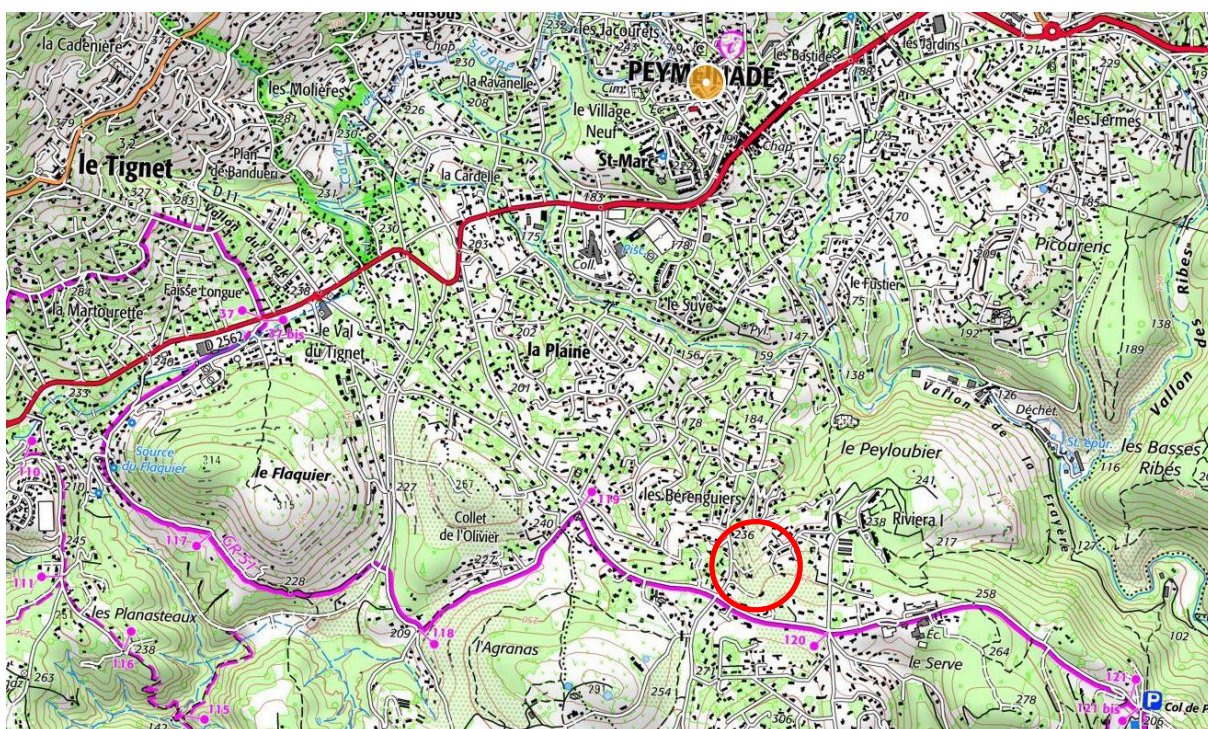

DEPARTEMENT DES ALPES MARITIMES
Commune de PEYMEINADE

BC n°92 à 110, 130 et BI n°92 à 95, 99 à 101

PLANS DE SITUATION

Extrait de la cartographie IGN 1/25000 – Sans Echelle

Extrait de la cartographie IGN 1/25000 – Sans Echelle