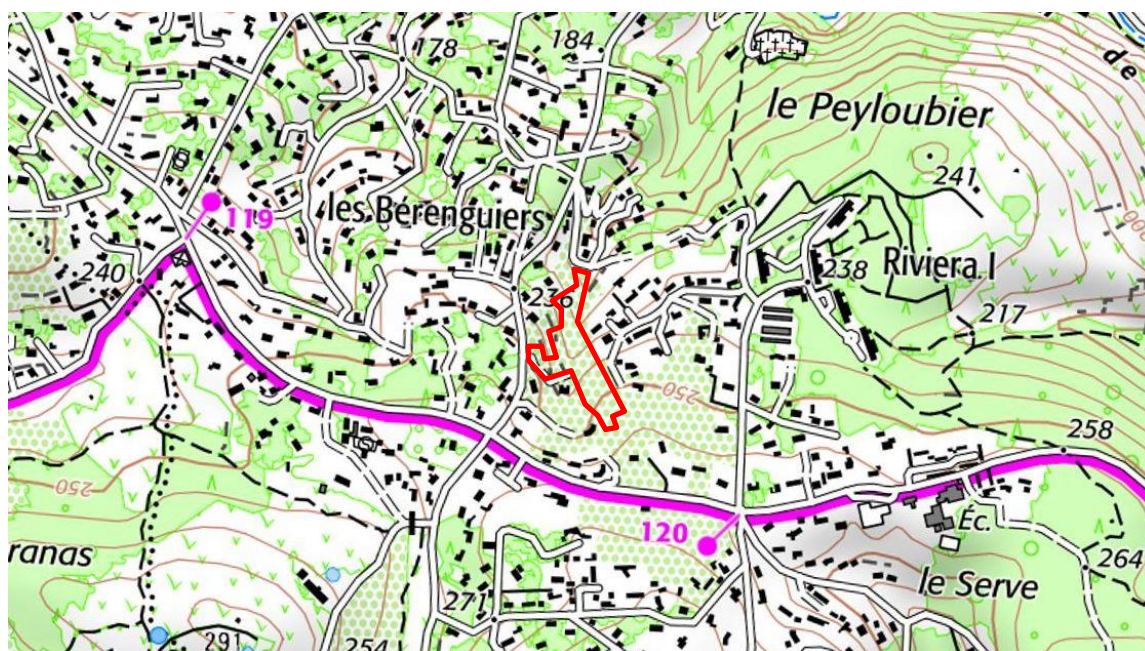

DEPARTEMENT DES ALPES MARITIMES
Commune de PEYMEINADE

BC n°92 à 110, 130 et BI n°92 à 95, 99 à 101

PLANS DE SITUATION

Extrait de la cartographie IGN 1/25000 – Sans Echelle

Extrait de la cartographie IGN 1/25000 – Sans Echelle