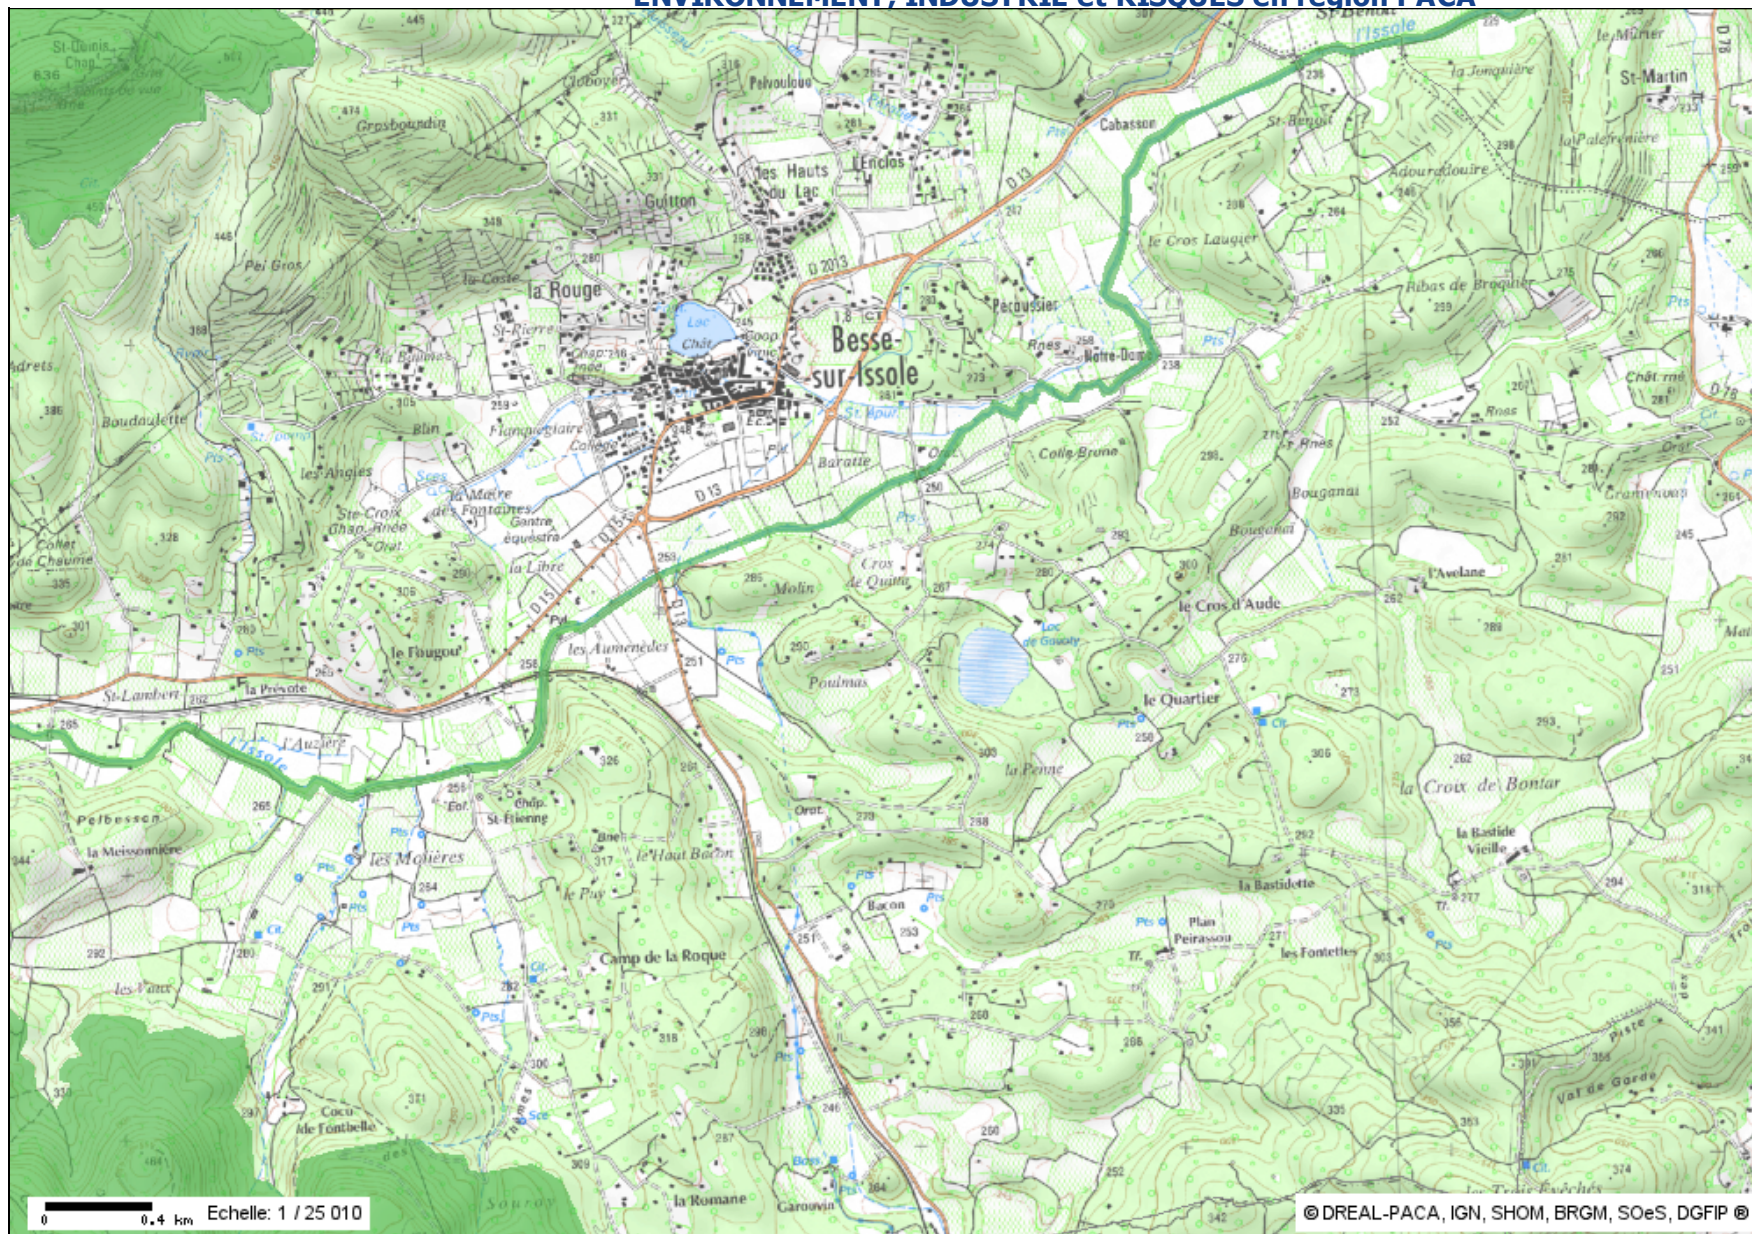

## ENVIRONNEMENT, INDUSTRIE et RISQUES en région PACA

### Contenu de la carte

Annotations

Nature et biodiversité

Inventaire patrimonial

ZNIEFF Terrestre

ZNIEFF terre type II

Éléments administratifs

Commune (BdTopo)

Département (BdTopo)

Région (BdTopo)

Fond de plan

Ortho et Scan couleur

© IGN-scan25 ©

Tous droits réservés.

Document imprimé le 2 Juillet 2014, serveur Carmen v2, <http://carmen.developpement-durable.gouv.fr>, Service: DREAL Provence-Alpes-Côte-d'Azur.