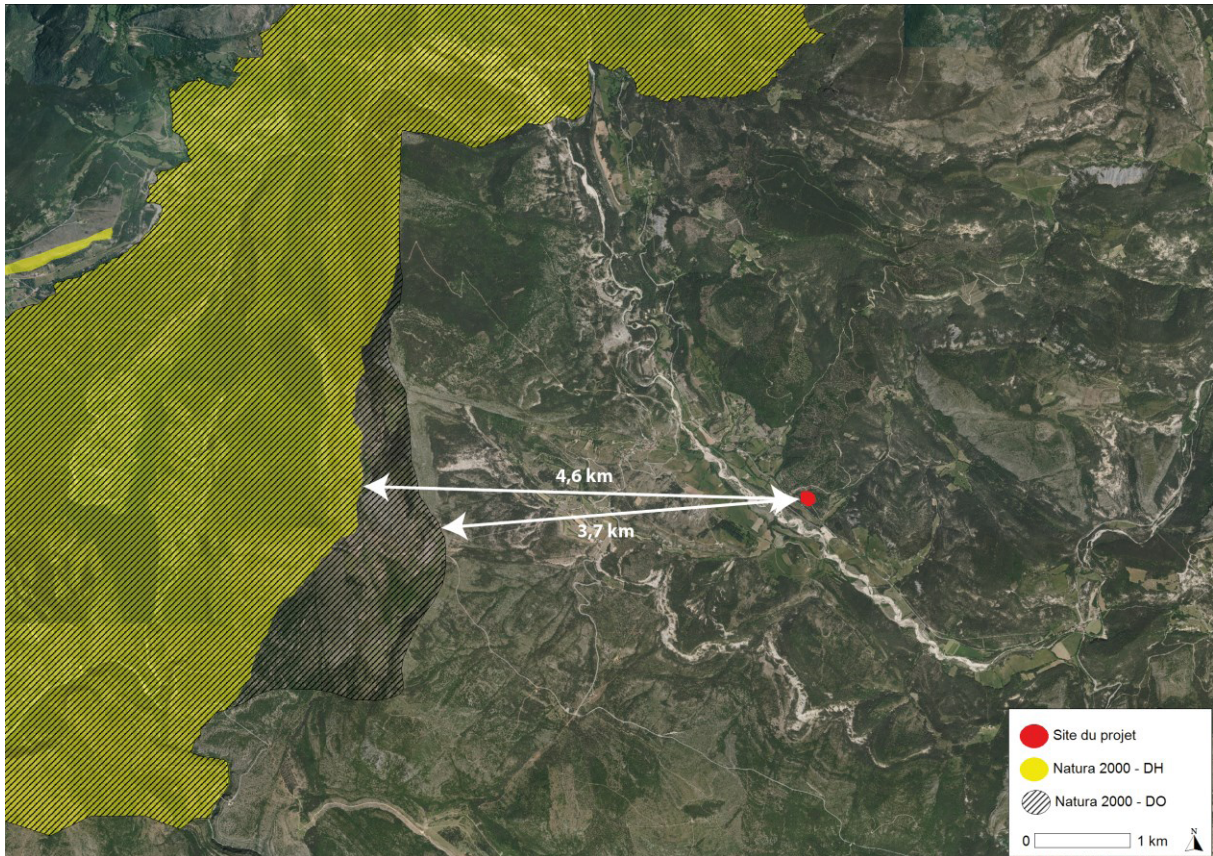

## PLAN DE SITUATION DU PROJET PAR RAPPORT AUX SITES NATURA 2000

Les deux sites les plus proches du site de projet sont situés respectivement à :

- 3,7 km : site FR9312022. Zone de Protection Spéciale « VERDON » (directive Oiseaux).
- 4,6 km : site FR9301616 Zone Spéciale de Conservation « GRAND CANYON DU VERDON - PLATEAU DE LA PALUD » (directive habitats).

Localisation du site de projet et distance vis-à-vis des sites Natura 2000 les plus proches : Fond BDO 2017.