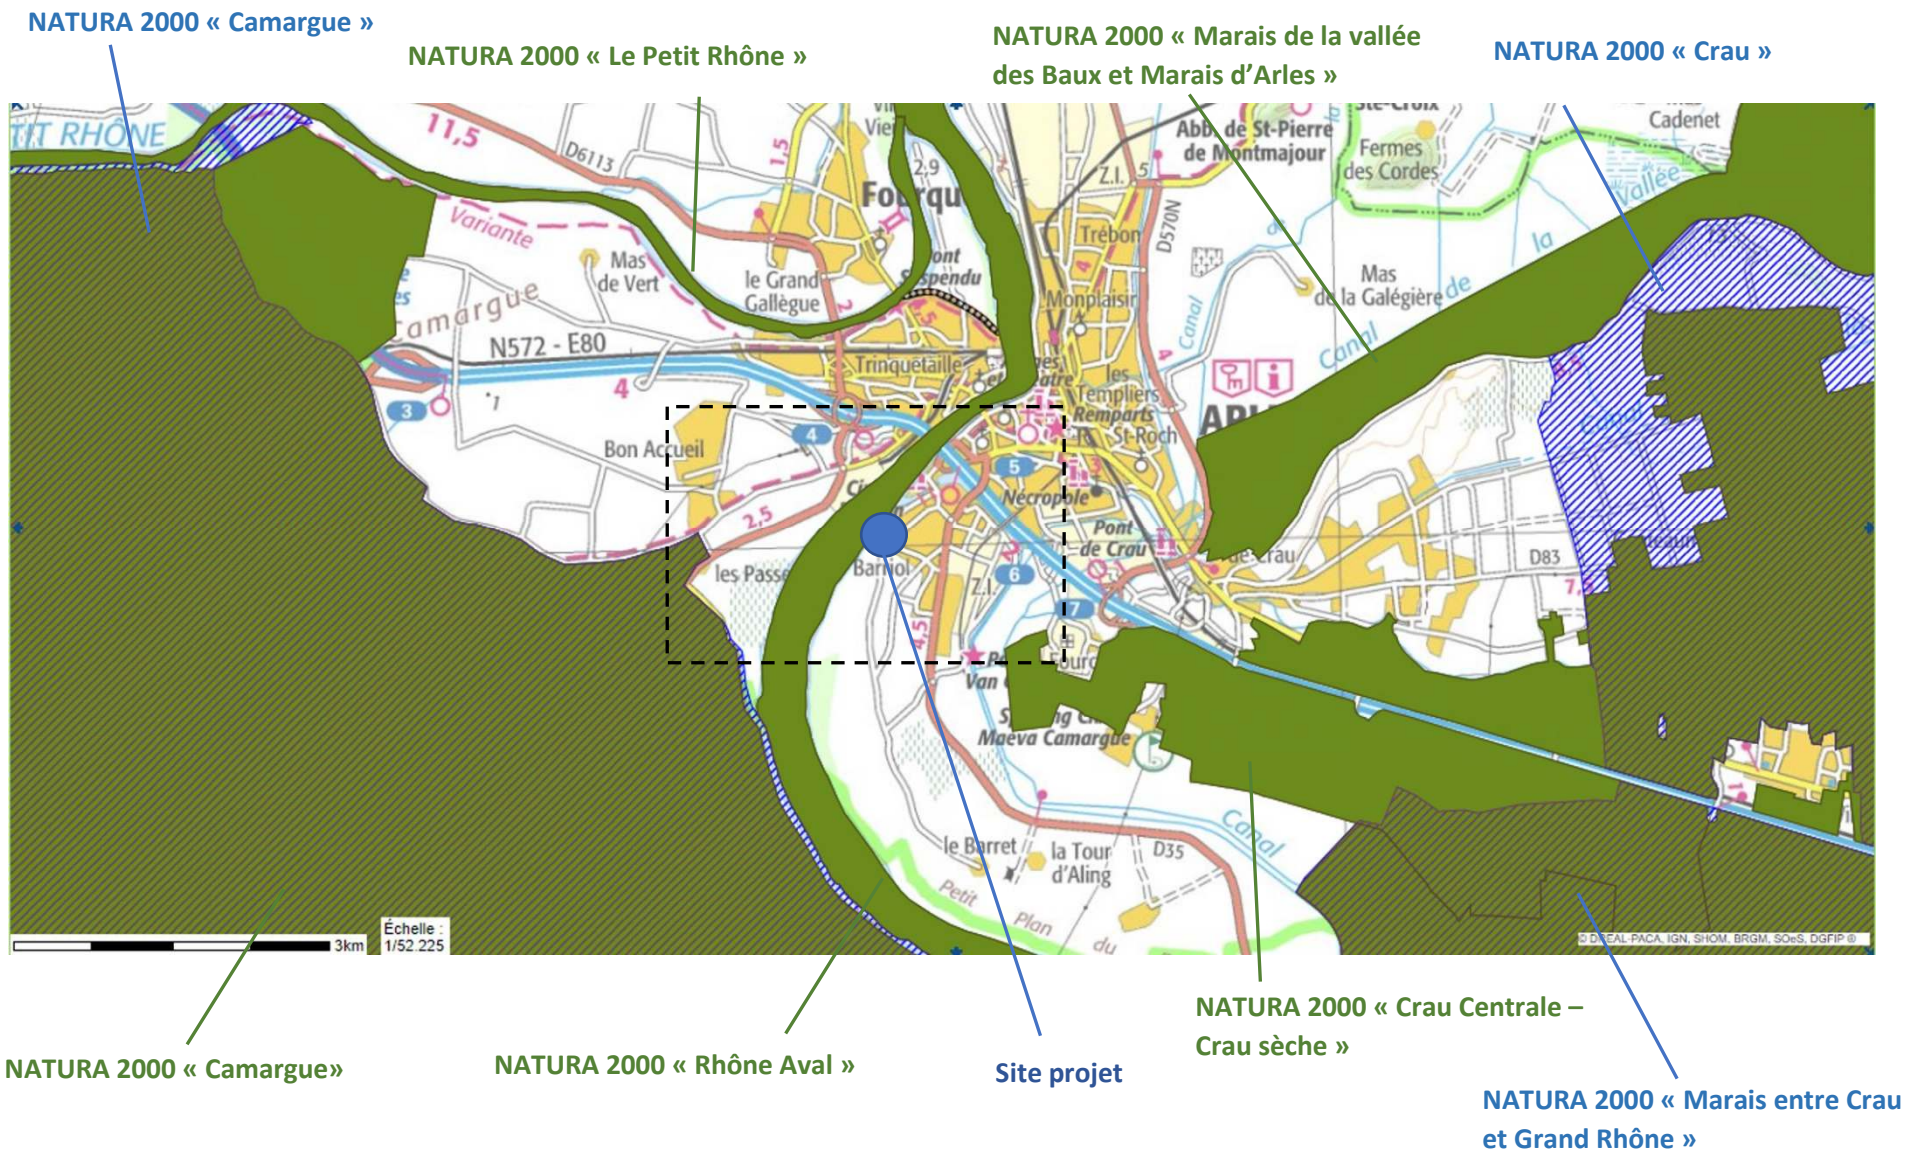

Inventaire des NATURA 200 autour du site projet (Directive Habitats : en vert : Directive Oiseau : en bleu)

Position du site projet par rapport à la NATURA 2000 « RHONE AVAL »

Site projet