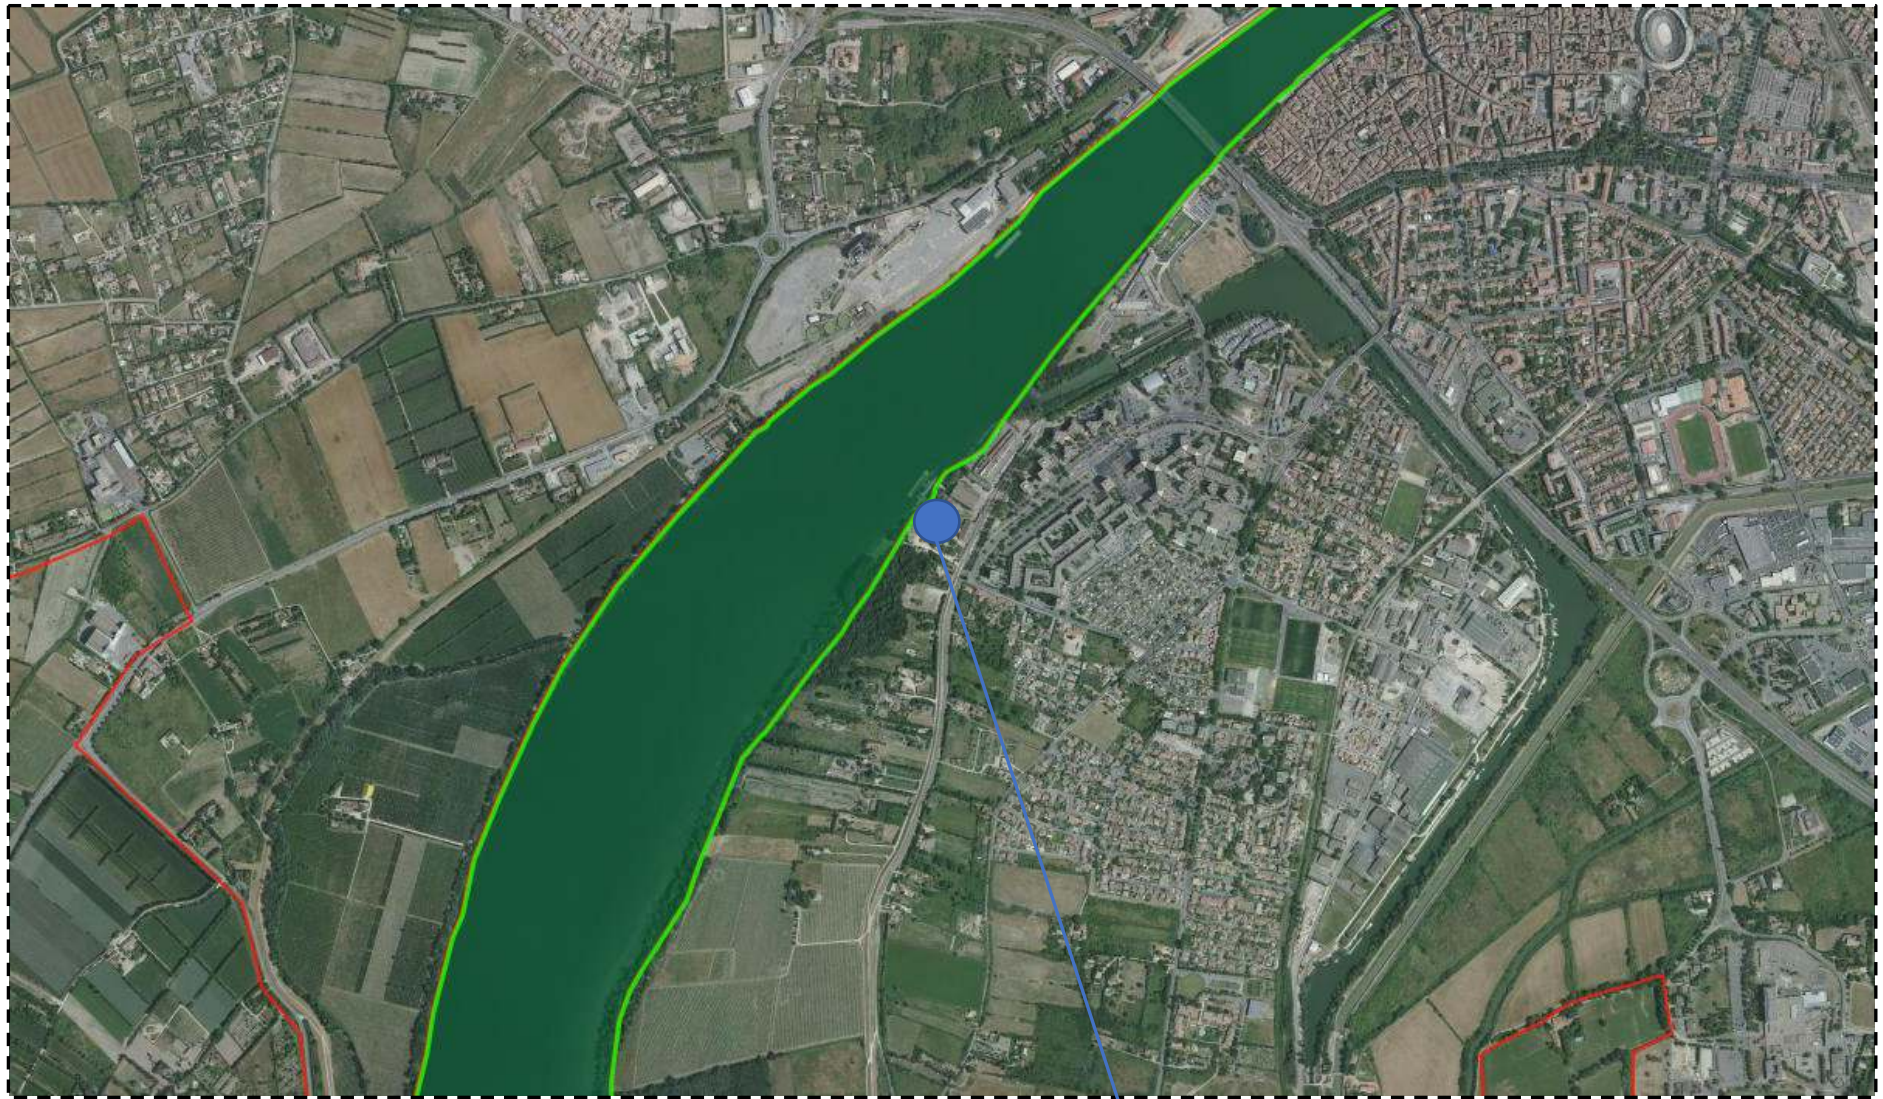

Inventaire des NATURA 200 autour du site projet (Directive Habitats : en vert : Directive Oiseau : en bleu)

Position du site projet par rapport à la NATURA 2000 « RHONE AVAL »

Site projet