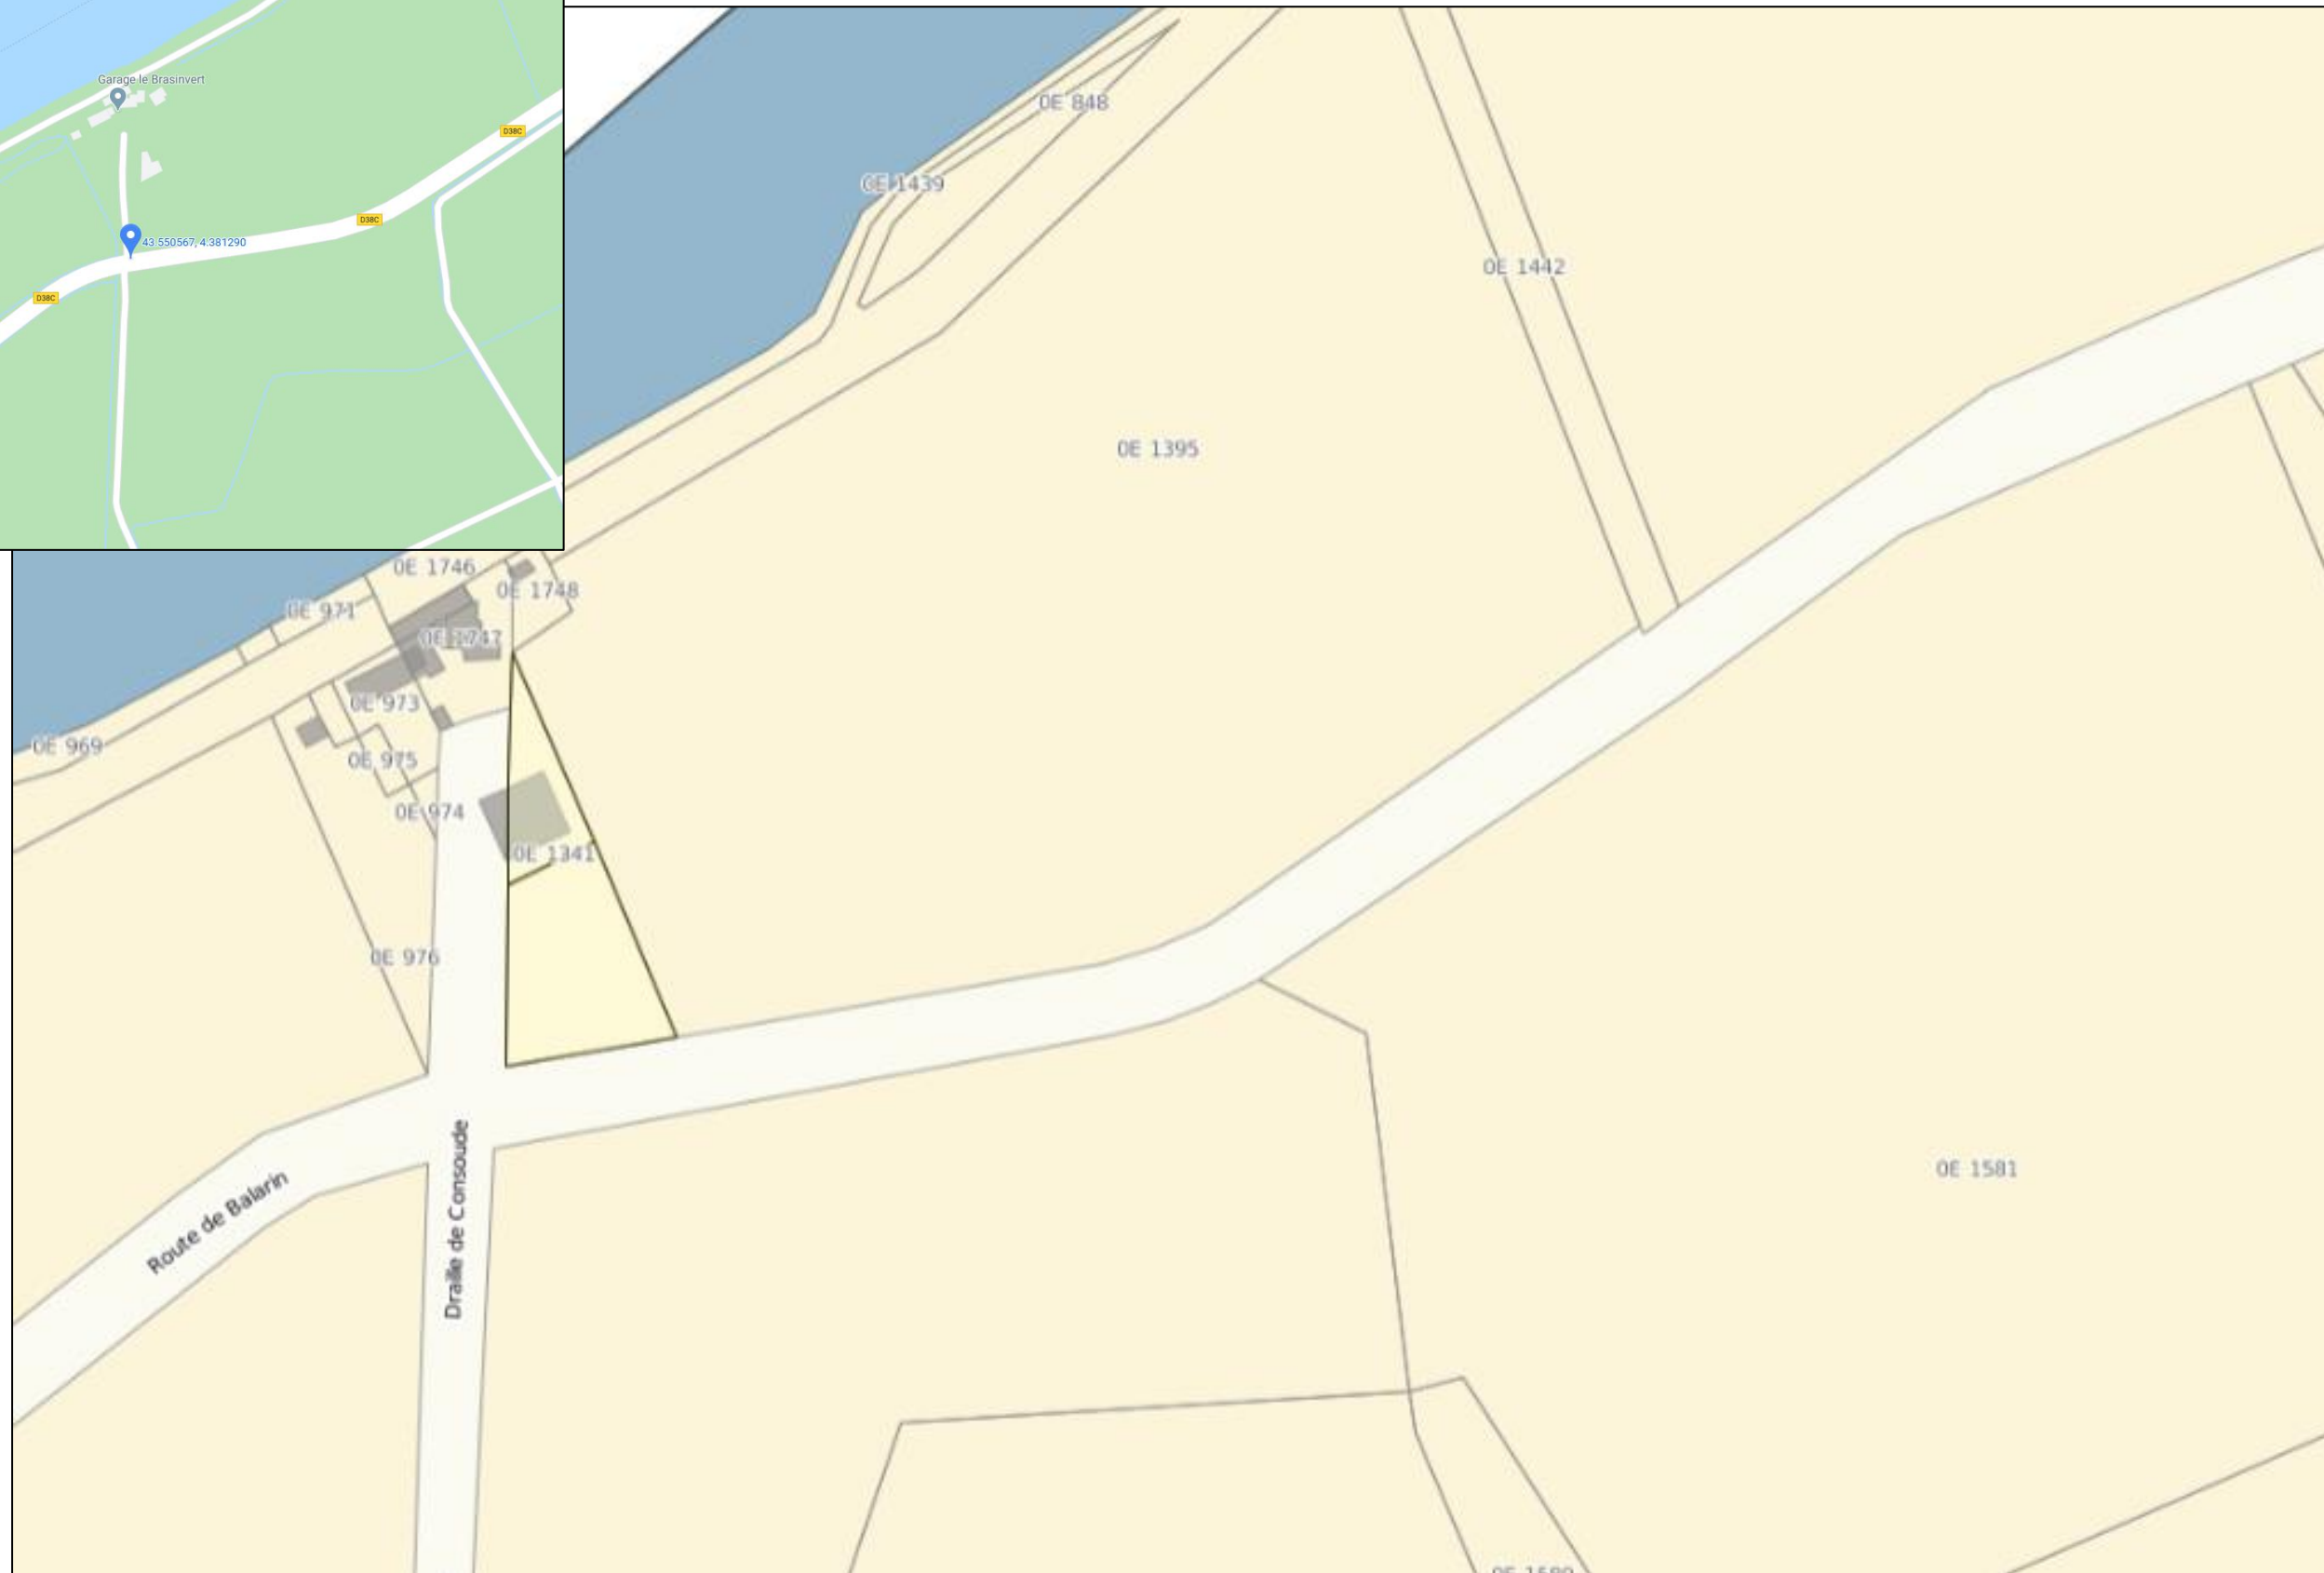

Sénebier
43°33'02.0"N 4°22'52.6"E

Ancienne RD
43°32'59.0"N 4°24'08.1"E

Extraits Parcellaires

Domaine Ventabren
43°34'20.6"N 4°25'13.7"E

Le Paty
43°35'27.0"N 4°27'58.0"E