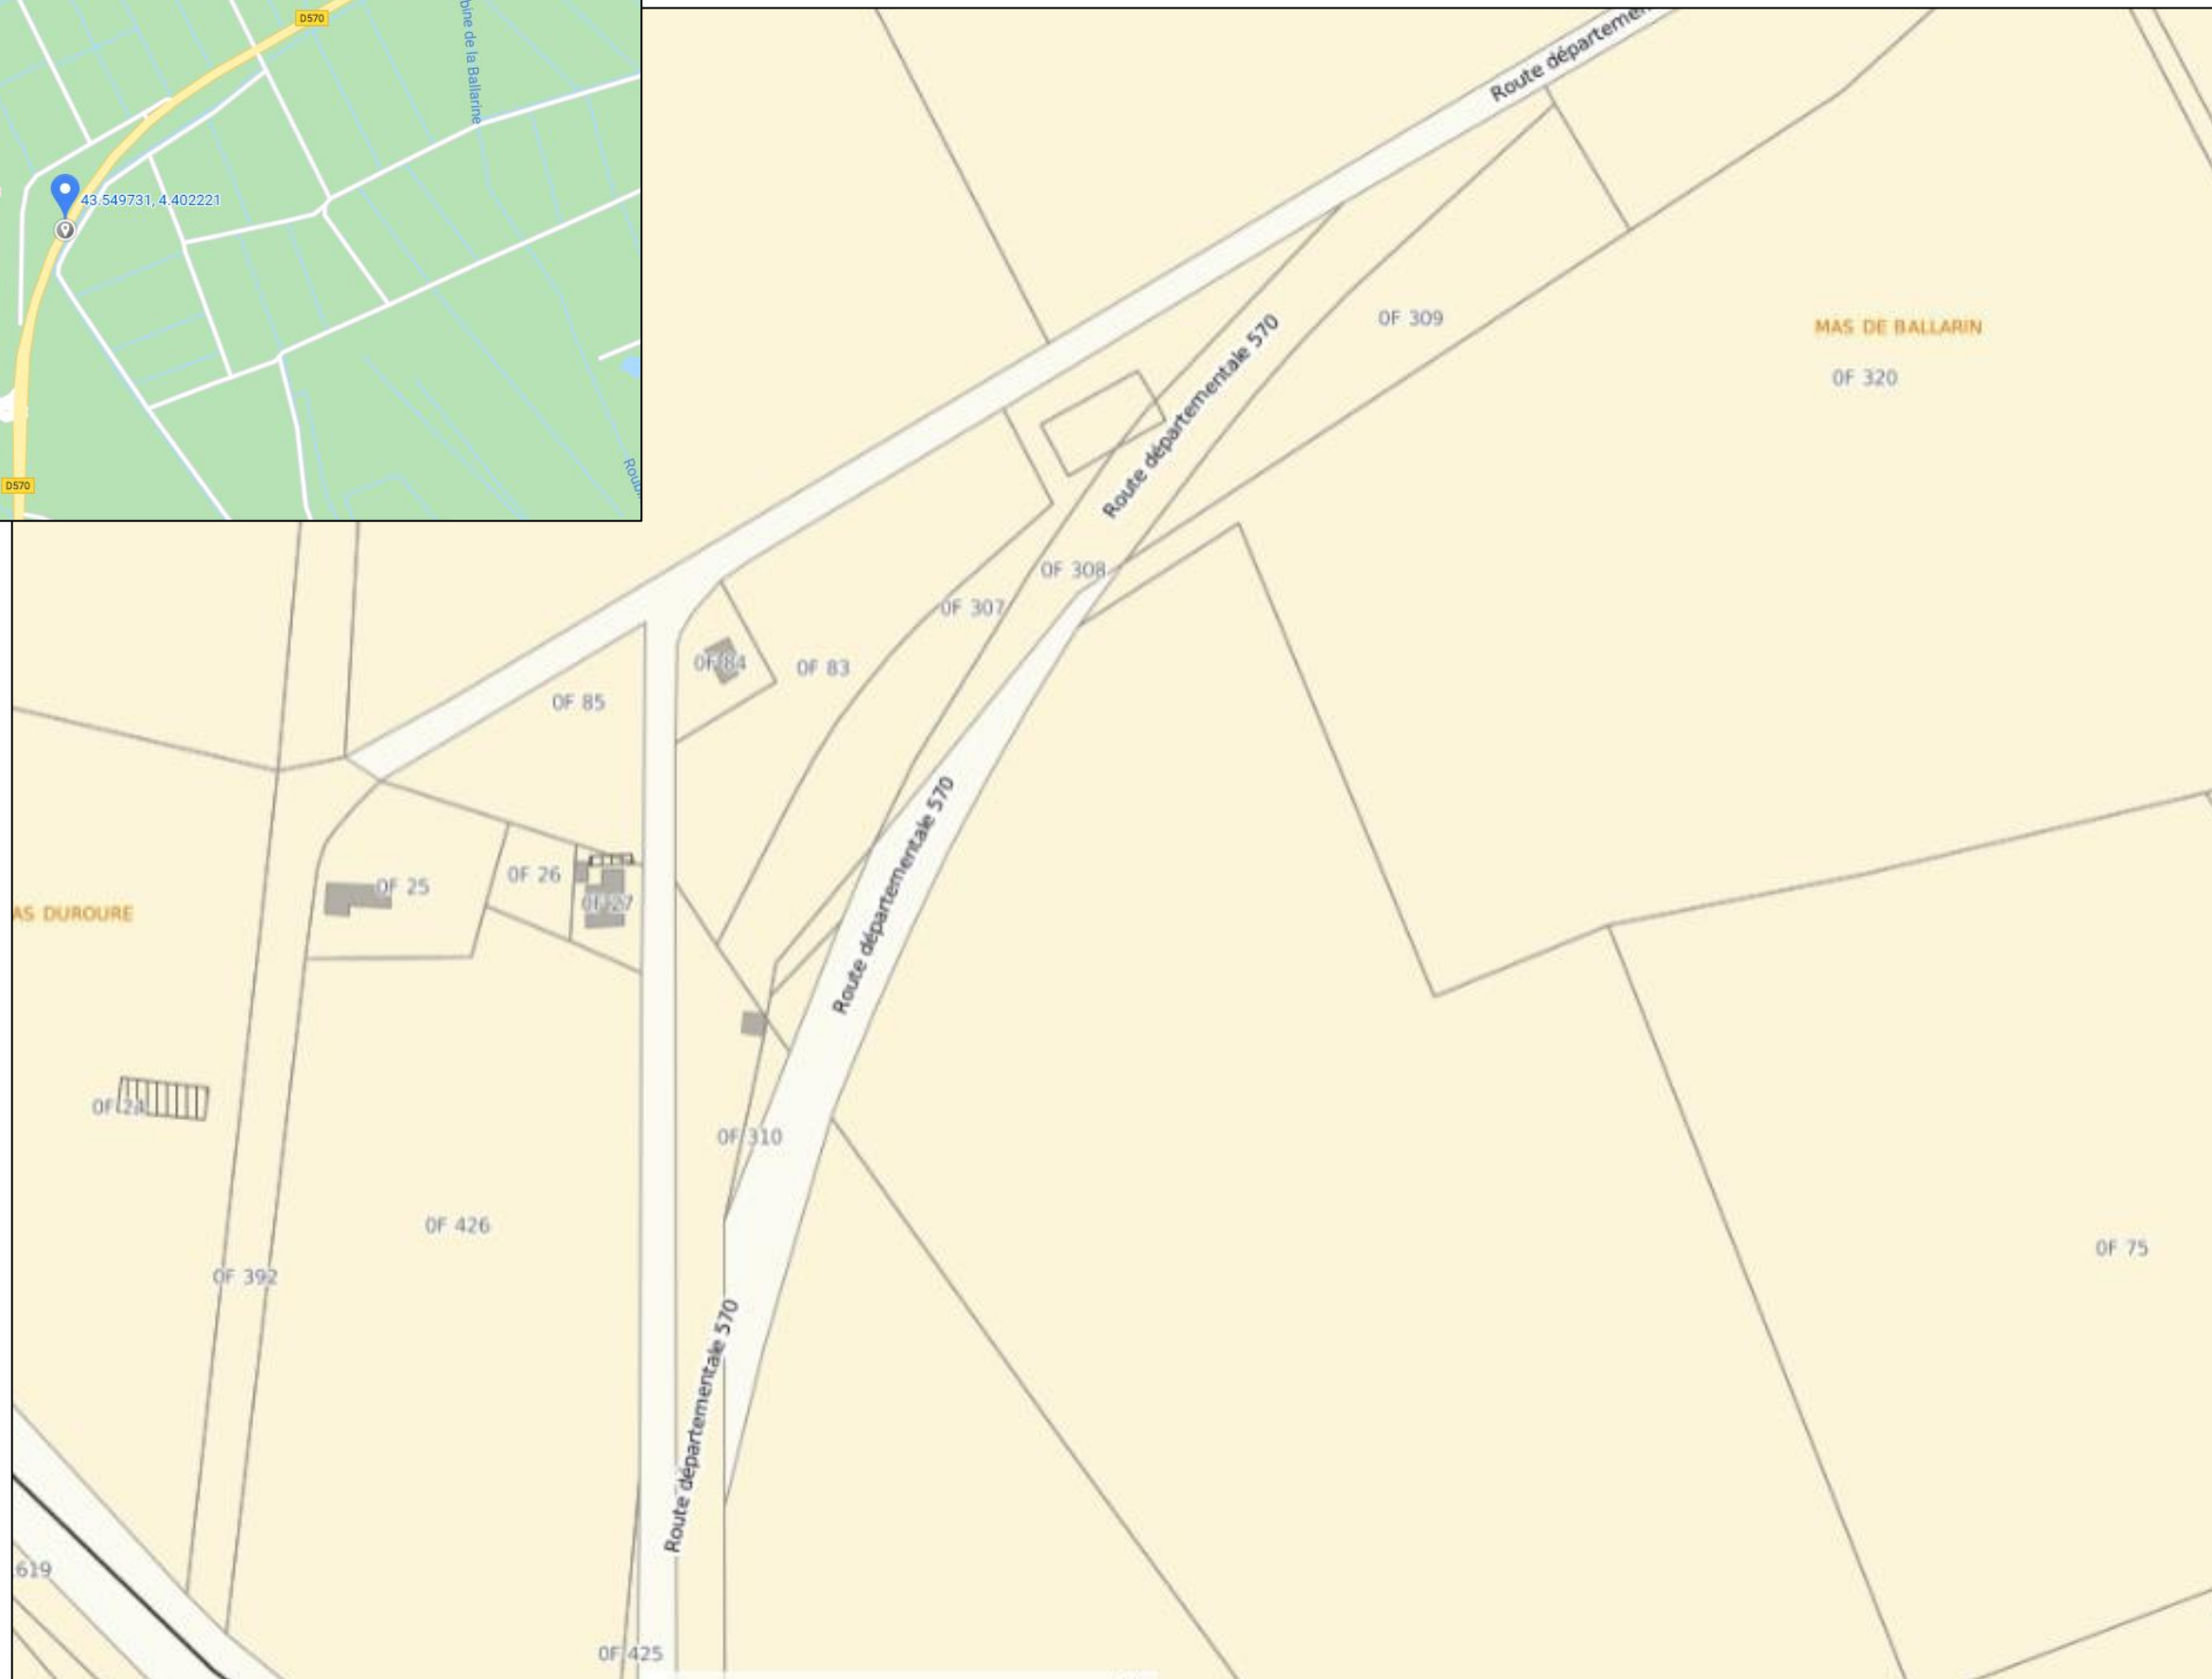

Sénebier
43°33'02.0"N 4°22'52.6"E

Ancienne RD
43°32'59.0"N 4°24'08.1"E

Extraits Parcellaires

Domaine Ventabren
43°34'20.6"N 4°25'13.7"E

Le Paty
43°35'27.0"N 4°27'58.0"E