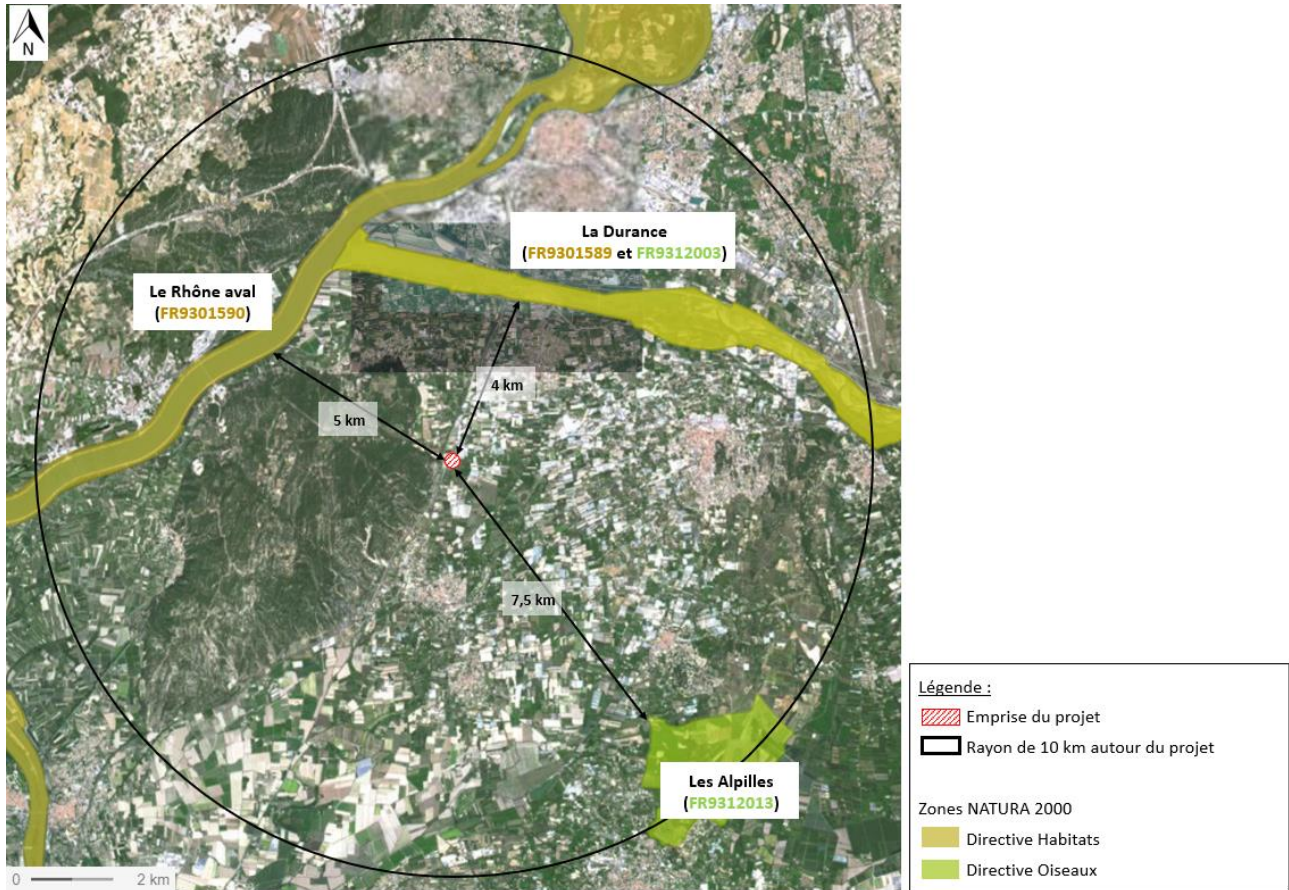

**Pièce jointe n°6 : Plan de localisation des zones NATURA 2000**

Quatre zones NATURA 2000 sont présentes dans un rayon de 10 km du projet.  
 La zone la plus proche est localisée à 4 km au nord.

Figure 5 : Localisation des zones NATURA 2000 dans un rayon de 10 km du projet

Source : Géoportail